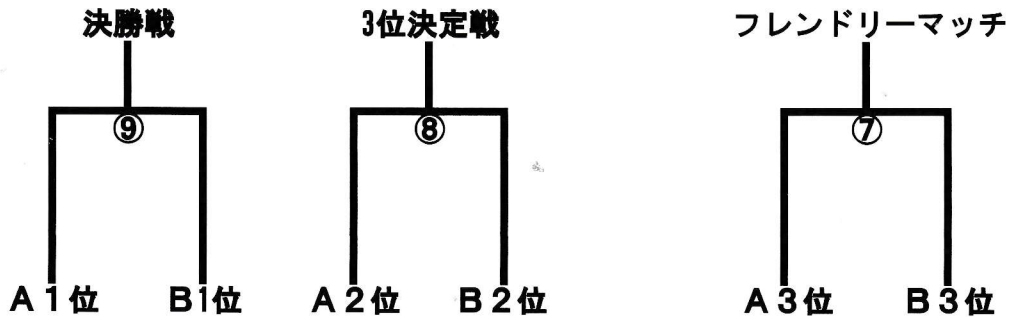

予選リーグ・決勝トーナメント表

<予選リーグ表>

★Aグループ

チーム名	田島	中尾	辻	勝	分	負	勝点	得点	失点	点差	順位
田島											
中尾											
辻											

★Bグループ

チーム名	木崎	文蔵	リトルイレブン	勝	分	負	勝点	得点	失点	点差	順位
木崎											
文蔵											
リトルイレブン											

<決勝トーナメント表>