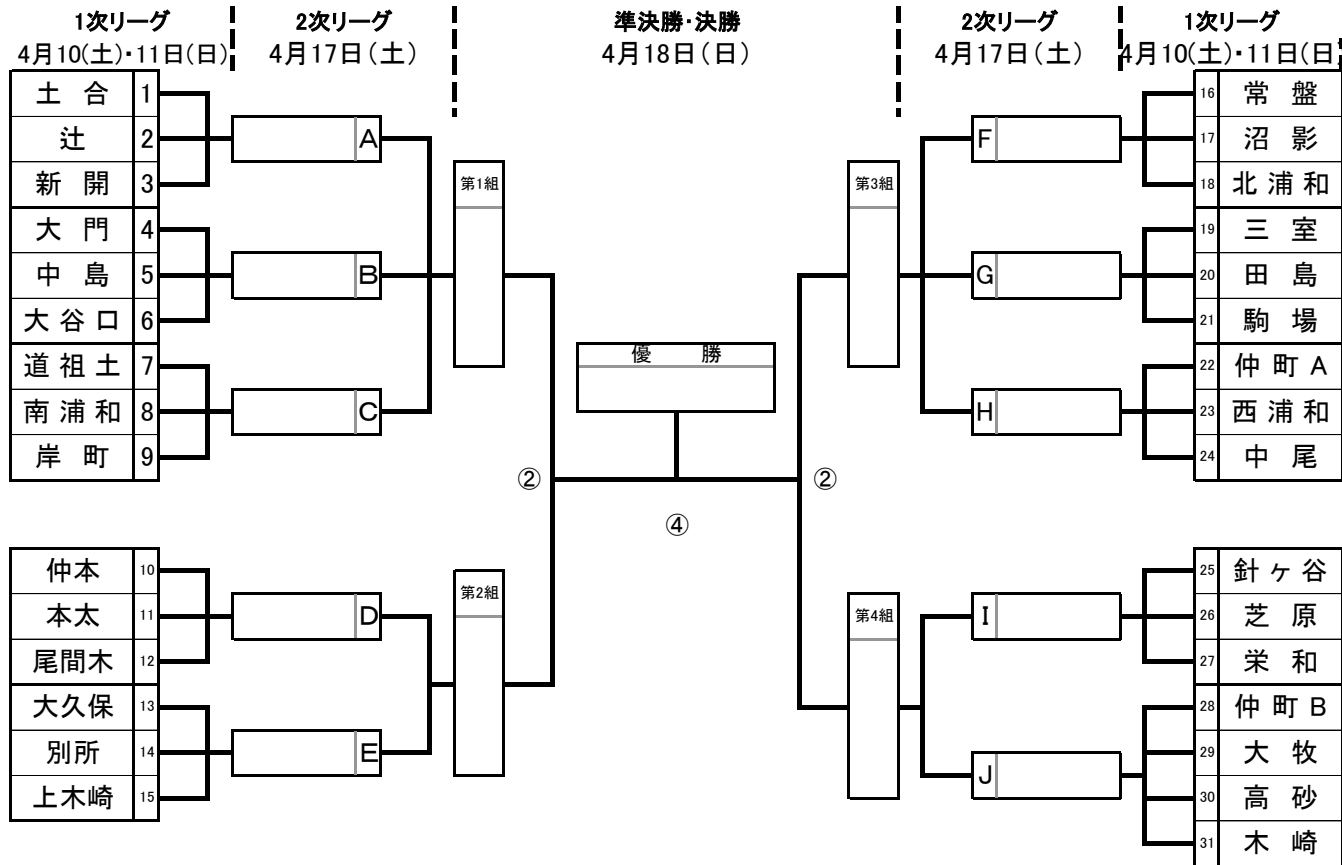

2021年度 第55回さいたま市南部サッカー少年団春季大会

(Bチーム)

◆組合せ表(Bチーム)

◆2次リーグ(Bチーム)

第1組				勝点	得点	失点	得失差	順位
A	-	-						
B	-	-						
C	-	-						

第2組				勝点	得点	失点	得失差	順位
D	-	-						
E	-	-						
	-	-						

第3組				勝点	得点	失点	得失差	順位
F	-	-						
G	-	-						
H	-	-						

第4組				勝点	得点	失点	得失差	順位
I	-							
J	-							
	-							

◆1次リーグ(Bチーム)

月 日()

Aブロック	土合	辻	新開	勝点	得点	失点	得失差	順位
1土合	-	-	-					
2辻	-	-	-					
3新開	-	-	-					

月 日()

Cブロック	道祖土	南浦和	岸町	勝点	得点	失点	得失差	順位
7道祖土	-	-	-					
8南浦和	-	-	-					
9岸町	-	-	-					