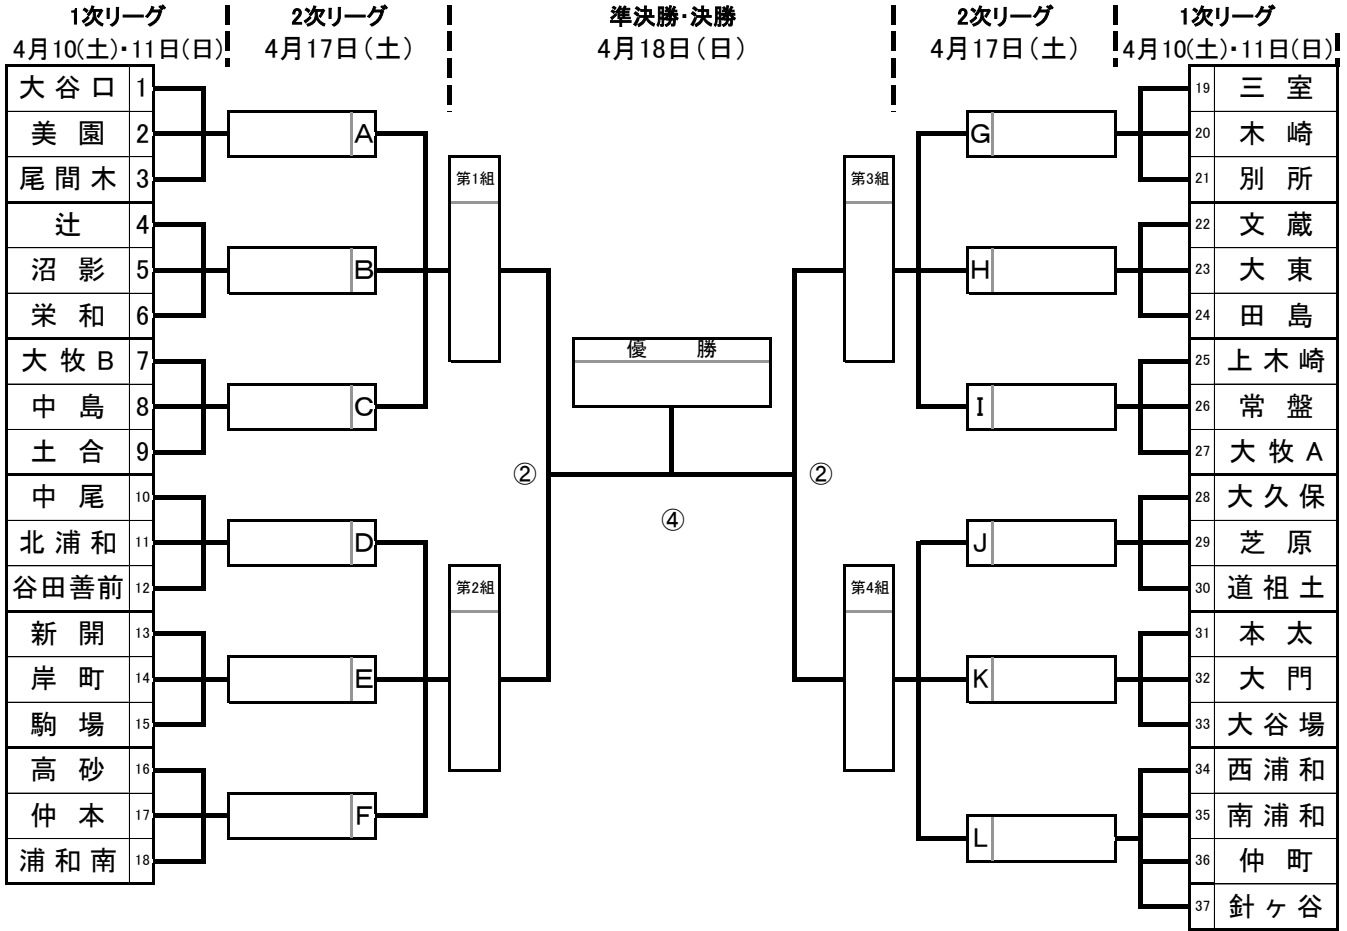

2021年度 第55回さいたま市南部サッカー少年団春季大会 (兼第38回浦和ロータリークラブ旗争奪少年サッカー大会)

(Aチーム)

◆組合せ表 (Aチーム)

※日程は緊急事態宣言及び雨天影響等に変更する可能性があります。

◆2次リーグ (Aチーム)

第1組				勝点	得点	失点	得失差	順位
A	-	-						
B	-	-						
C	-	-						

第2組				勝点	得点	失点	得失差	順位
D	-	-						
E	-	-						
F	-	-						

第3組				勝点	得点	失点	得失差	順位
G	-	-						
H	-	-						
I	-	-						

第4組				勝点	得点	失点	得失差	順位
J	-	-						
K	-	-						
L	-	-						

◆1次リーグ(Aチーム)

月 日()

Aブロック	大谷口	美園	尾間木	勝点	得点	失点	得失差	順位
1 大谷口	-	-	-					
2 美園	-	-	-					
3 尾間木	-	-	-					