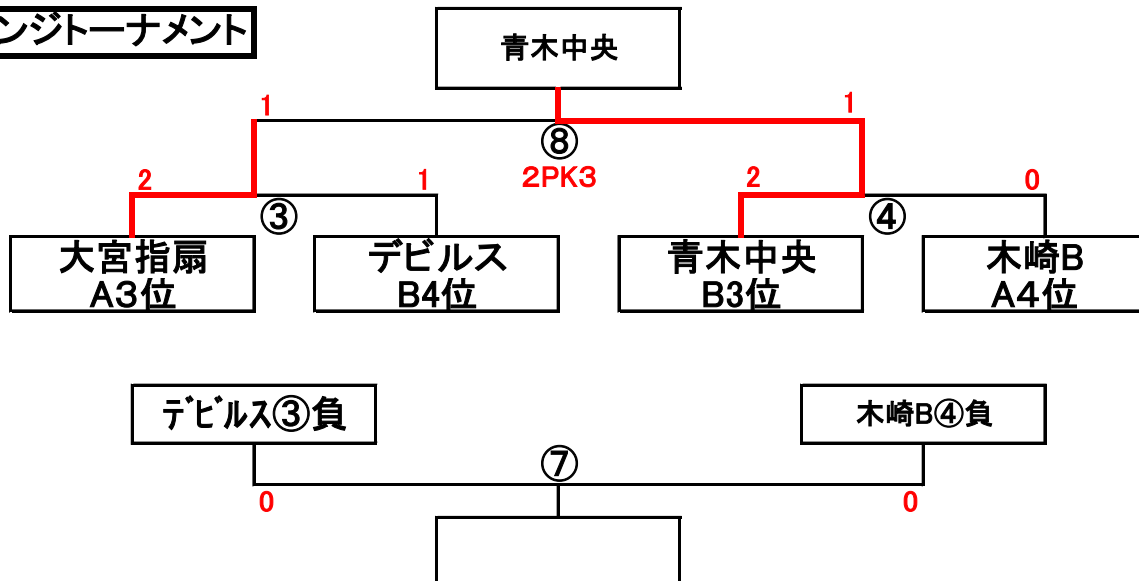

決勝リーグ・チャレンジトーナメント表(12月22日〔日〕) レズランド

上位リーグ

	見沼FC A1位	与野下落合 B2位	浦和辻 A2位	木崎A B1位	勝点	得失点	総得点	順位
見沼FC A1位	⚽	① × 0 — 1	⑤ ○ 7 — 0	⑨ ○ 7 — 0	6	13	14	2
与野下落合 B2位	① ○ 1 — 0	⚽	⑩ ○ 1 — 0	⑥ ○ 4 — 1	9	5	6	1
浦和辻 A2位	⑤ × 0 — 7	⑩ × 0 — 1	⚽	② ○ 1 — 0	3	-7	1	3
木崎A B1位	⑨ × 0 — 7	⑥ × 1 — 4	② × 0 — 1	⚽	0	-11	1	4

優勝 与野下落合
2位 見沼FC
3位 浦和辻
4位 木崎A

チャレンジトーナメント

決勝リーグ・チャレンジトーナメント対戦表(12月22日〔日〕)

(15-5-15)
ロスタイムなし

※試合5分前に必ず本部前に集合して下さい

時間	対戦チーム	審判
1 9:00 ~	① 見沼FC A1位 0 VS 1 与野下落合 B2位	木崎A 浦和辻
2 9:40 ~	② 木崎A B1位 0 VS 1 浦和辻 A2位	FC見沼 与野下落合
3 10:20 ~	③ 大宮指扇 A3位 2 VS 1 デビルス B4位	青木中央 木崎B
4 11:00 ~	④ 青木中央 B3位 2 VS 0 木崎B A4位	大宮指扇 デビルス
5 11:40 ~	⑤ 見沼FC A1位 7 VS 0 浦和辻 A2位	与野下落合 木崎A
6 12:20 ~	⑥ 与野下落合 B2位 4 VS 1 木崎A B1位	浦和辻 FC見沼
7 13:00 ~	⑦ デビルス(③負) 0 VS 0 木崎B(④負)	③勝 ④勝
8 13:40 ~	⑧ 大宮指扇(③勝) 1 VS 1 青木中央(④勝) 2 PK 3	③負 ④負
9 14:20 ~	⑨ 見沼FC A1位 7 VS 0 木崎A B1位	与野下落合 浦和辻
10 15:00 ~	⑩ 与野下落合 B2位 1 VS 0 浦和辻 A2位	FC見沼 木崎A