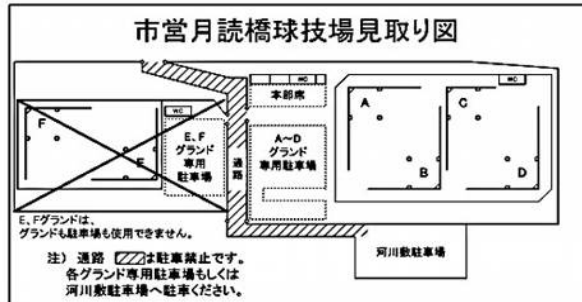

その他 : ベンチは組み合わせ表の抽選番号が若い方を1塁側とする。
 その他は大会実施要項を参照のこと。

表彰 : 各ブロック優勝、準優勝

前年度 : Aブロック 優勝 レッドフォックス 準優勝 盛隆クラブ
 成績 Bブロック 優勝 ワイルド 準優勝 NANAウッディーズ

チーム名	1	2	3
サスペンス 棄権 (協会C)	1	—	—
成績 勝 敗 得失点差 - = 順位 位		0-7	0-7
B-①の敗者	2	—	—
成績 勝 敗 得失点差 - = 順位 位		7-0	
B-②の敗者	3	—	—
成績 勝 敗 得失点差 - = 順位 位		7-0	