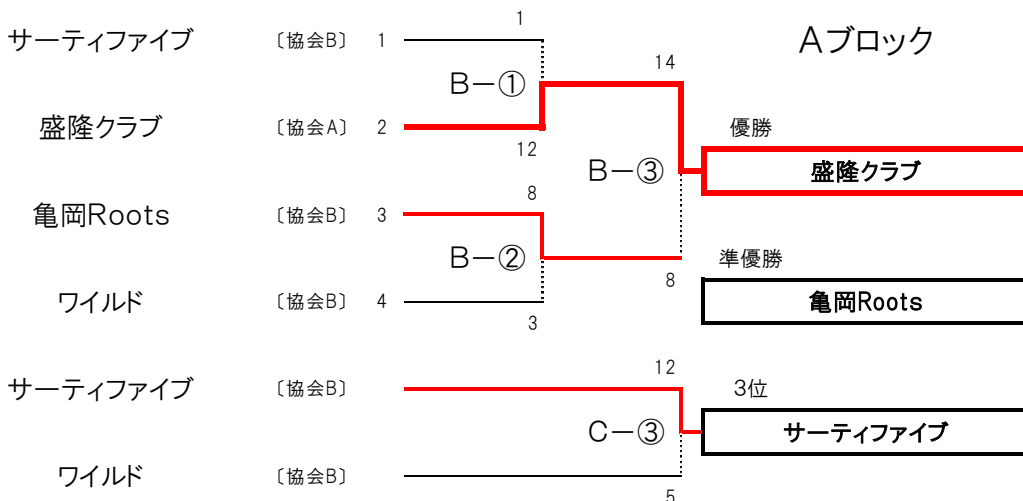

第22回 内外杯大会組み合わせ

開催日 : 平成30年9月30日(予備日10月28日) 試合開始時間
 主催 : 亀岡市ソフトボール協会
 協賛 : 内外ゴム株式会社 ① 9:30 ~
 ルール : ①ブロック別トーナメントおよび巴戦 ② 11:00 ~
 ②60分または7回まで 休 12:20 ~
 ③コールド制/なし ③ 13:00 ~
 ④Aブロックのみ
 試合終了時同点の場合は抽選とする。
 ⑤決勝戦も含め全試合②~④のルールに従う。
 ⑥DP /FP可。再出場不可。
 ⑦負審判制なし。

その他 : ベンチは組み合わせ表の抽選番号が若い方を1塁側とする。
 その他は大会実施要項を参照のこと。

表彰 : 各ブロック優勝、準優勝

前年度 : Aブロック 優勝 レッドフォックス 準優勝 盛隆クラブ
 成績 Bブロック 優勝 ワイルド 準優勝 NANAウッディーズ

チーム名	1	2	3
サスペンス 棄権 (協会C)	1	—	—
成績 勝 敗 得失点差 - = 順位 位		0-7	0-7
B-①の敗者	2	—	—
成績 勝 敗 得失点差 - = 順位 位		7-0	
B-②の敗者	3	—	—
成績 勝 敗 得失点差 - = 順位 位		7-0	