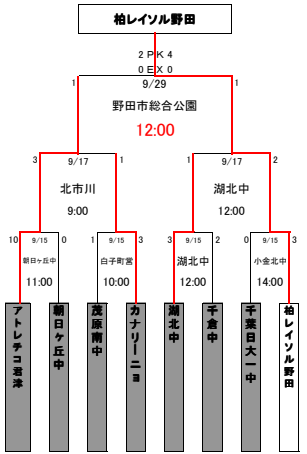

千葉日報杯 第26回 高円宮杯千葉県ユースU-15サッカー大会 2次ラウンド 組み合わせ

【Aブロック】

【Bブロック】

【Cブロック】

【Dブロック】

【Eブロック】

【Fブロック】

【Gブロック】

【Hブロック】

【Iブロック】

【Jブロック】

【9月15日(土)】

- 昭和中 : 袖ヶ浦市立昭和中学校
- 千種中 : 市原市立千種中学校
- 白子町営 : 白子町営グラウンド
- 千倉総合 : 千倉総合運動公園
- 酒々井 : 酒々井運動公園
- 黎明高 : 黎明高校
- 朝日が丘中 : 千葉市立朝日が丘中学校
- ZOZO : ZOZOPARK
- 麩浜 : 麩浜近隣公園サッカー場
- 習志野三中 : 習志野市立第三中学校
- 葛飾中 : 船橋市立葛飾中学校
- 港北中 : 我孫子市立港北中学校
- 湖北台中 : 我孫子市立湖北台中学校
- 国府台 : 国府台スポーツセンター
- 小金北中 : 松戸市立小金北中学校