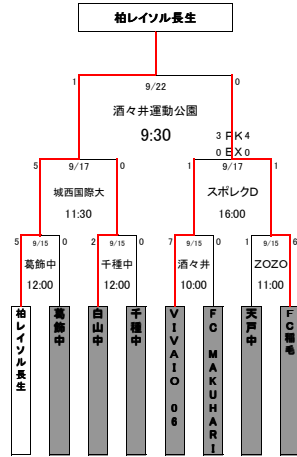

千葉日報杯 第26回 高円宮杯千葉県ユースU-15サッカー大会 2次ラウンド 組み合わせ

【Aブロック】

【Bブロック】

【Cブロック】

【Dブロック】

【Eブロック】

【Fブロック】

【Gブロック】

【Hブロック】

【Iブロック】

【Jブロック】

【9月15日(土)】

- 昭和中 : 袖ヶ浦市立昭和中学校
- 千種中 : 市原市立千種中学校
- 白子町営 : 白子町営グラウンド
- 千倉総合 : 千倉総合運動公園
- 酒々井 : 酒々井運動公園
- 黎明高 : 黎明高校
- 朝日が丘中 : 千葉市立朝日が丘中学校
- ZOZO : ZOZOPARK
- 麩浜 : 麩浜近隣公園サッカー場
- 習志野三中 : 習志野市立第三中学校
- 葛飾中 : 船橋市立葛飾中学校
- 港北中 : 我孫子市立港北中学校
- 湖北台中 : 我孫子市立湖北台中学校
- 国府台 : 国府台スポーツセンター
- 小金北中 : 松戸市立小金北中学校