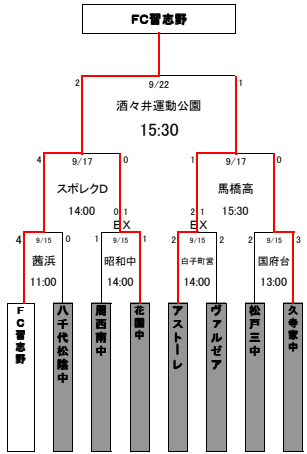

千葉日報杯 第26回 高円宮杯千葉県ユースU-15サッカー大会 2次ラウンド 組み合わせ

【Aブロック】

【Bブロック】

【Cブロック】

【Dブロック】

【Eブロック】

【Fブロック】

【Gブロック】

【Hブロック】

【Iブロック】

【Jブロック】

【9月15日(土)】

- 昭和中 : 袖ヶ浦市立昭和中学校
- 千種中 : 市原市立千種中学校
- 白子町営 : 白子町営グラウンド
- 千倉総合 : 千倉総合運動公園
- 酒々井 : 酒々井運動公園
- 黎明高 : 黎明高校
- 朝日が丘中 : 千葉市立朝日が丘中学校
- ZOZO : ZOZOPARK
- 麩浜 : 麩浜近隣公園サッカー場
- 習志野三中 : 習志野市立第三中学校
- 葛飾中 : 船橋市立葛飾中学校
- 港北中 : 我孫子市立港北中学校
- 湖北台中 : 我孫子市立湖北台中学校
- 国府台 : 国府台スポーツセンター
- 小金北中 : 松戸市立小金北中学校