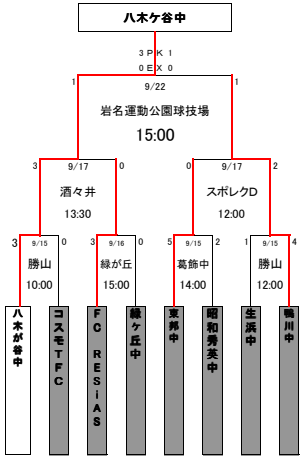

千葉日報杯 第26回 高円宮杯千葉県ユースU-15サッカー大会 2次ラウンド 組み合わせ

【Aブロック】

【Bブロック】

【Cブロック】

【Dブロック】

【Eブロック】

【Fブロック】

【Gブロック】

【Hブロック】

【Iブロック】

【Jブロック】

【9月15日(土)】

- 昭和中 : 袖ヶ浦市立昭和中学校
- 千種中 : 市原市立千種中学校
- 白子町営 : 白子町営グラウンド
- 千倉総合 : 千倉総合運動公園
- 酒々井 : 酒々井運動公園
- 黎明高 : 黎明高校
- 朝日が丘中 : 千葉市立朝日が丘中学校
- ZOZO : ZOZOPARK
- 麩浜 : 麩浜近隣公園サッカー場
- 習志野三中 : 習志野市立第三中学校
- 葛飾中 : 船橋市立葛飾中学校
- 港北中 : 我孫子市立港北中学校
- 湖北台中 : 我孫子市立湖北台中学校
- 国府台 : 国府台スポーツセンター
- 小金北中 : 松戸市立小金北中学校