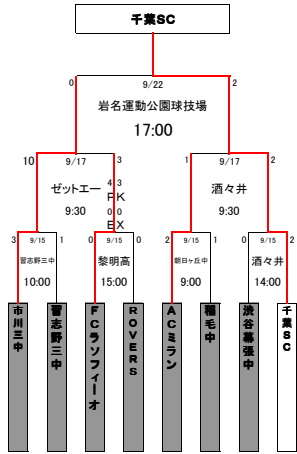

千葉日報杯 第26回 高円宮杯千葉県ユースU-15サッカー大会 2次ラウンド 組み合わせ

【Aブロック】

【Bブロック】

【Cブロック】

【Dブロック】

【Eブロック】

【Fブロック】

【Gブロック】

【Hブロック】

【Iブロック】

【Jブロック】

【9月15日(土)】

- 昭和中 : 袖ヶ浦市立昭和中学校
- 千種中 : 市原市立千種中学校
- 白子町営 : 白子町営グラウンド
- 千倉総合 : 千倉総合運動公園
- 酒々井 : 酒々井運動公園
- 黎明高 : 黎明高校
- 朝日が丘中 : 千葉市立朝日が丘中学校
- ZOZO : ZOZOPARK
- 麩浜 : 麩浜近隣公園サッカー場
- 習志野三中 : 習志野市立第三中学校
- 葛飾中 : 船橋市立葛飾中学校
- 港北中 : 我孫子市立港北中学校
- 湖北台中 : 我孫子市立湖北台中学校
- 国府台 : 国府台スポーツセンター
- 小金北中 : 松戸市立小金北中学校