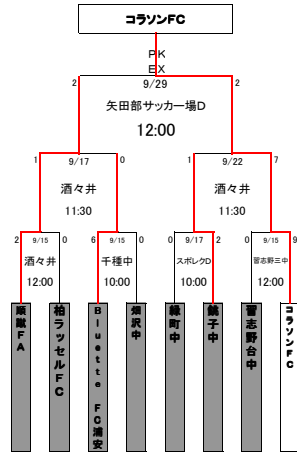

千葉日報杯 第26回 高円宮杯千葉県ユースU-15サッカー大会 2次ラウンド 組み合わせ

【Aブロック】

【Bブロック】

【Cブロック】

【Dブロック】

【Eブロック】

【Fブロック】

【Gブロック】

【Hブロック】

【Iブロック】

【Jブロック】

【9月15日(土)】

- 昭和中 : 袖ヶ浦市立昭和中学校
- 千種中 : 市原市立千種中学校
- 白子町営 : 白子町営グラウンド
- 千倉総合 : 千倉総合運動公園
- 酒々井 : 酒々井運動公園
- 黎明高 : 黎明高校
- 朝日が丘中 : 千葉市立朝日が丘中学校
- ZOZO : ZOZOPARK
- 麩浜 : 麩浜近隣公園サッカー場
- 習志野三中 : 習志野市立第三中学校
- 葛飾中 : 船橋市立葛飾中学校
- 港北中 : 我孫子市立港北中学校
- 湖北台中 : 我孫子市立湖北台中学校
- 国府台 : 国府台スポーツセンター
- 小金北中 : 松戸市立小金北中学校