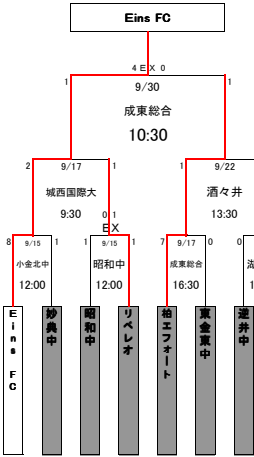

千葉日報杯 第26回 高円宮杯千葉県ユースU-15サッカー大会 2次ラウンド 組み合わせ

【Aブロック】

【Bブロック】

【Cブロック】

【Dブロック】

【Eブロック】

【Fブロック】

【Gブロック】

【Hブロック】

【Iブロック】

【Jブロック】

【9月15日(土)】

- 昭和中 : 袖ヶ浦市立昭和中学校
- 千種中 : 市原市立千種中学校
- 白子町営 : 白子町営グラウンド
- 千倉総合 : 千倉総合運動公園
- 酒々井 : 酒々井運動公園
- 黎明高 : 黎明高校
- 朝日が丘中 : 千葉市立朝日が丘中学校
- ZOZO : ZOZOPARK
- 麩浜 : 麩浜近隣公園サッカー場
- 習志野三中 : 習志野市立第三中学校
- 葛飾中 : 船橋市立葛飾中学校
- 港北中 : 我孫子市立港北中学校
- 湖北台中 : 我孫子市立湖北台中学校
- 国府台 : 国府台スポーツセンター
- 小金北中 : 松戸市立小金北中学校