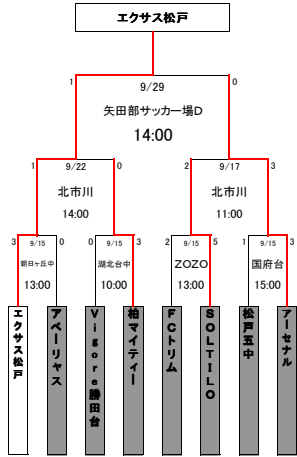

千葉日報杯 第26回 高円宮杯千葉県ユースU-15サッカー大会 2次ラウンド 組み合わせ

【Aブロック】

【Bブロック】

【Cブロック】

【Dブロック】

【Eブロック】

【Fブロック】

【Gブロック】

【Hブロック】

【Iブロック】

【Jブロック】

【9月15日(土)】

- 昭和中 : 袖ヶ浦市立昭和中学校
- 千種中 : 市原市立千種中学校
- 白子町営 : 白子町営グラウンド
- 千倉総合 : 千倉総合運動公園
- 酒々井 : 酒々井運動公園
- 黎明高 : 黎明高校
- 朝日が丘中 : 千葉市立朝日が丘中学校
- ZOZO : ZOZOPARK
- 麩浜 : 麩浜近隣公園サッカー場
- 習志野三中 : 習志野市立第三中学校
- 葛飾中 : 船橋市立葛飾中学校
- 港北中 : 我孫子市立港北中学校
- 湖北台中 : 我孫子市立湖北台中学校
- 国府台 : 国府台スポーツセンター
- 小金北中 : 松戸市立小金北中学校