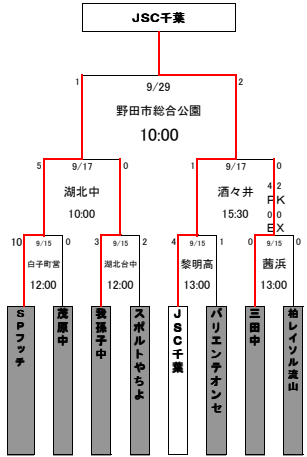

千葉日報杯 第26回 高円宮杯千葉県ユースU-15サッカー大会 2次ラウンド 組み合わせ

【Aブロック】

【Bブロック】

【Cブロック】

【Dブロック】

【Eブロック】

【Fブロック】

【Gブロック】

【Hブロック】

【Iブロック】

【Jブロック】

【9月15日(土)】

- 昭和中 : 袖ヶ浦市立昭和中学校
- 千種中 : 市原市立千種中学校
- 白子町営 : 白子町営グラウンド
- 千倉総合 : 千倉総合運動公園
- 酒々井 : 酒々井運動公園
- 黎明高 : 黎明高校
- 朝日が丘中 : 千葉市立朝日が丘中学校
- ZOZO : ZOZOPARK
- 麩浜 : 麩浜近隣公園サッカー場
- 習志野三中 : 習志野市立第三中学校
- 葛飾中 : 船橋市立葛飾中学校
- 港北中 : 我孫子市立港北中学校
- 湖北台中 : 我孫子市立湖北台中学校
- 国府台 : 国府台スポーツセンター
- 小金北中 : 松戸市立小金北中学校