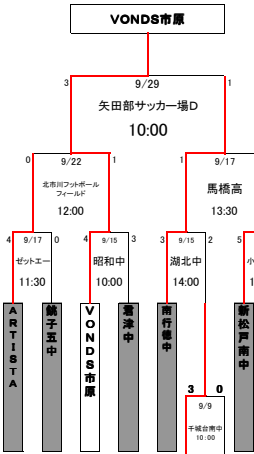

千葉日報杯 第26回 高円宮杯千葉県ユースU-15サッカー大会 2次ラウンド 組み合わせ

【Aブロック】

【Bブロック】

【Cブロック】

【Dブロック】

【Eブロック】

【Fブロック】

【Gブロック】

【Hブロック】

【Iブロック】

【Jブロック】

【9月15日(土)】

- 昭和中 : 袖ヶ浦市立昭和中学校
- 千種中 : 市原市立千種中学校
- 白子町営 : 白子町営グラウンド
- 千倉総合 : 千倉総合運動公園
- 酒々井 : 酒々井運動公園
- 黎明高 : 黎明高校
- 朝日が丘中 : 千葉市立朝日が丘中学校
- ZOZO : ZOZOPARK
- 麩浜 : 麩浜近隣公園サッカー場
- 習志野三中 : 習志野市立第三中学校
- 葛飾中 : 船橋市立葛飾中学校
- 港北中 : 我孫子市立港北中学校
- 湖北台中 : 我孫子市立湖北台中学校
- 国府台 : 国府台スポーツセンター
- 小金北中 : 松戸市立小金北中学校