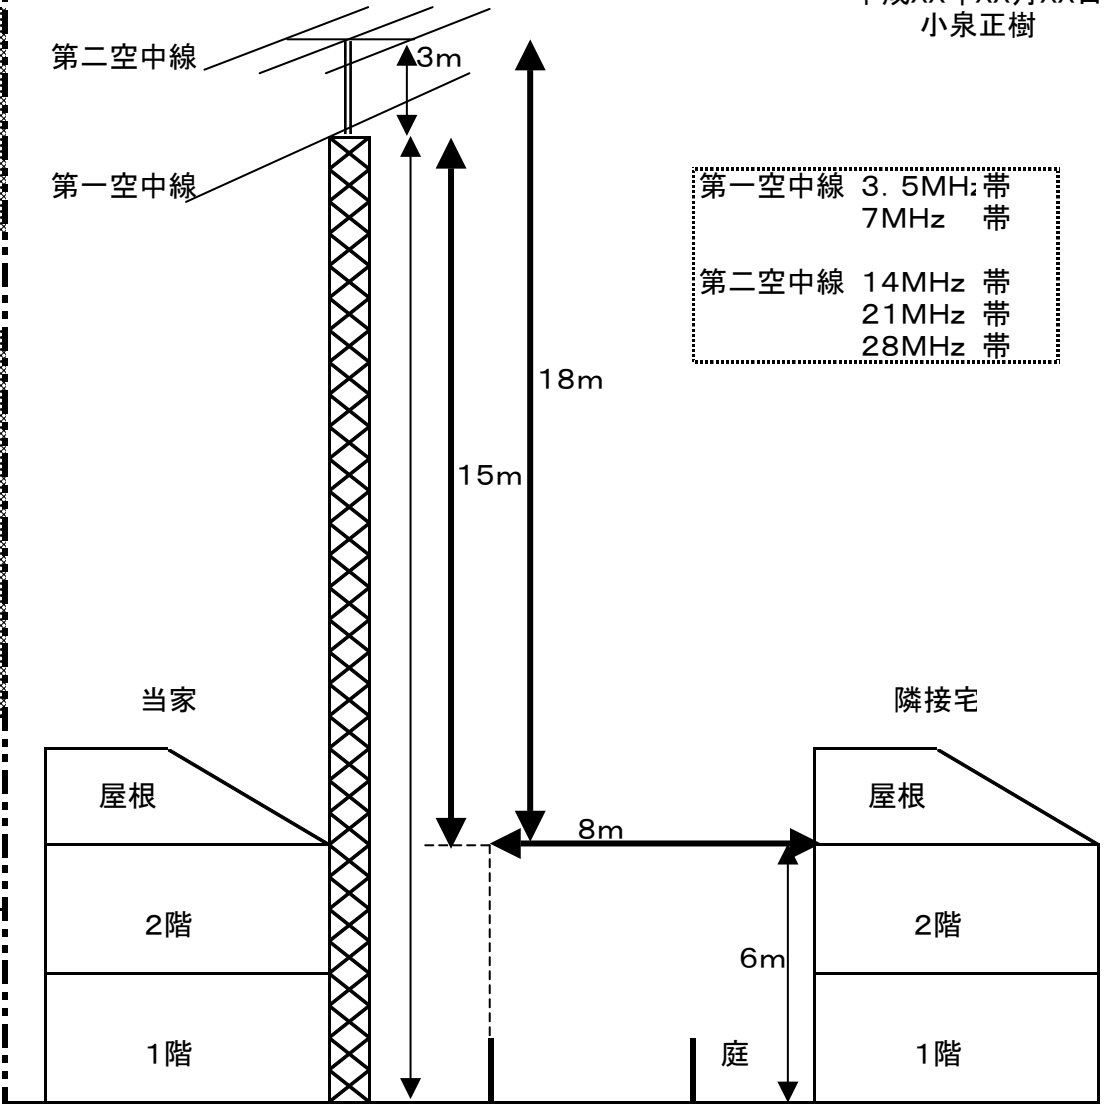

アンテナ配置図

平成XX年XX月XX日
小泉正樹

第一空中線	3.5MHz帯	7MHz帯
第二空中線	14MHz帯	21MHz帯
	28MHz帯	