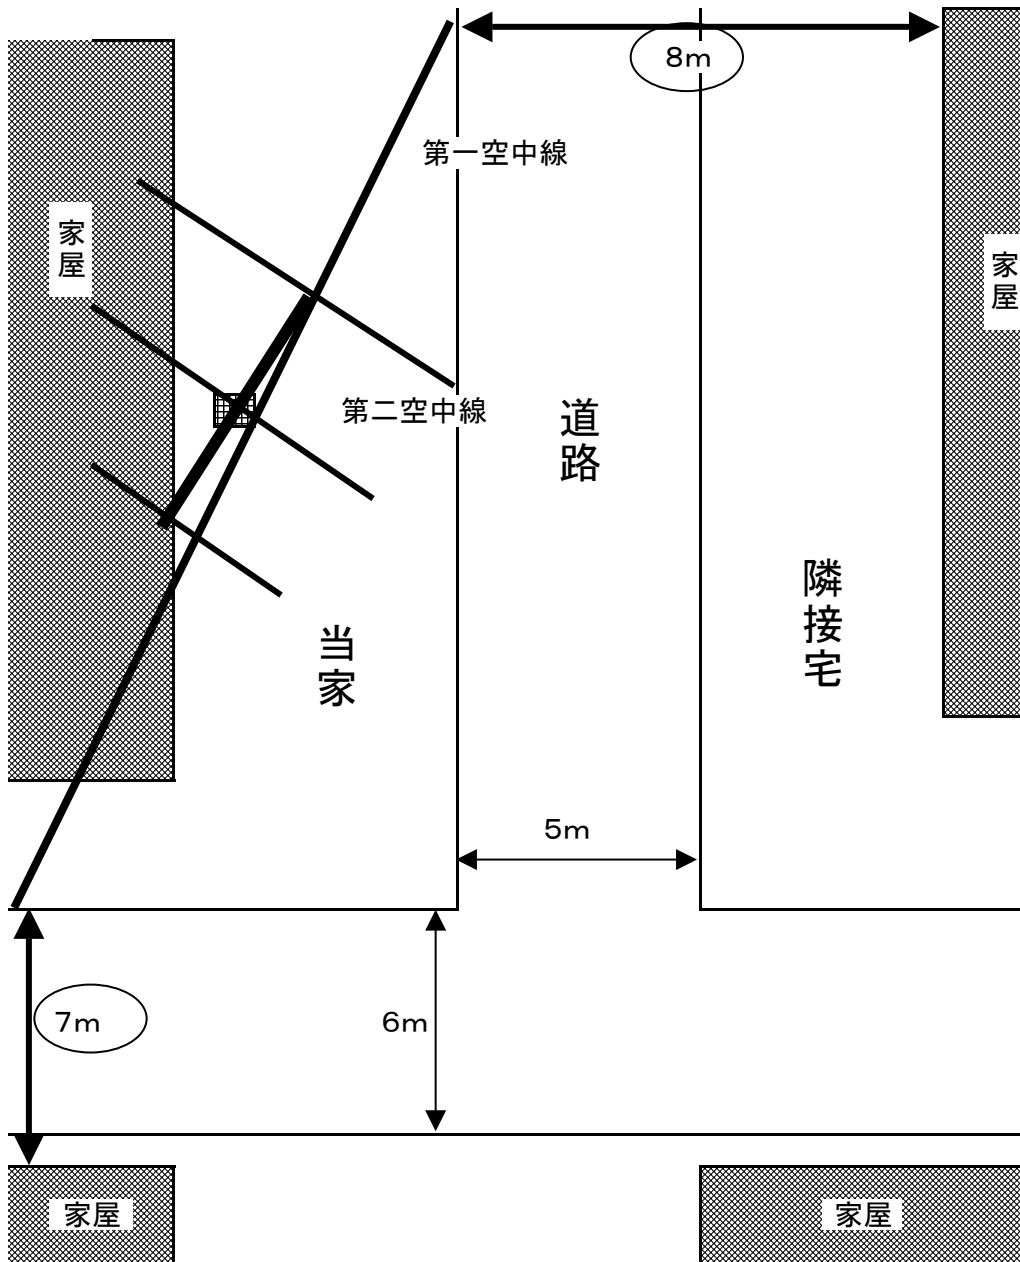

アンテナ配置図

平成XX年XX月XX日
小泉正樹

第一空中線	3.5MHz帯	7MHz帯
第二空中線	14MHz帯	21MHz帯
	28MHz帯	