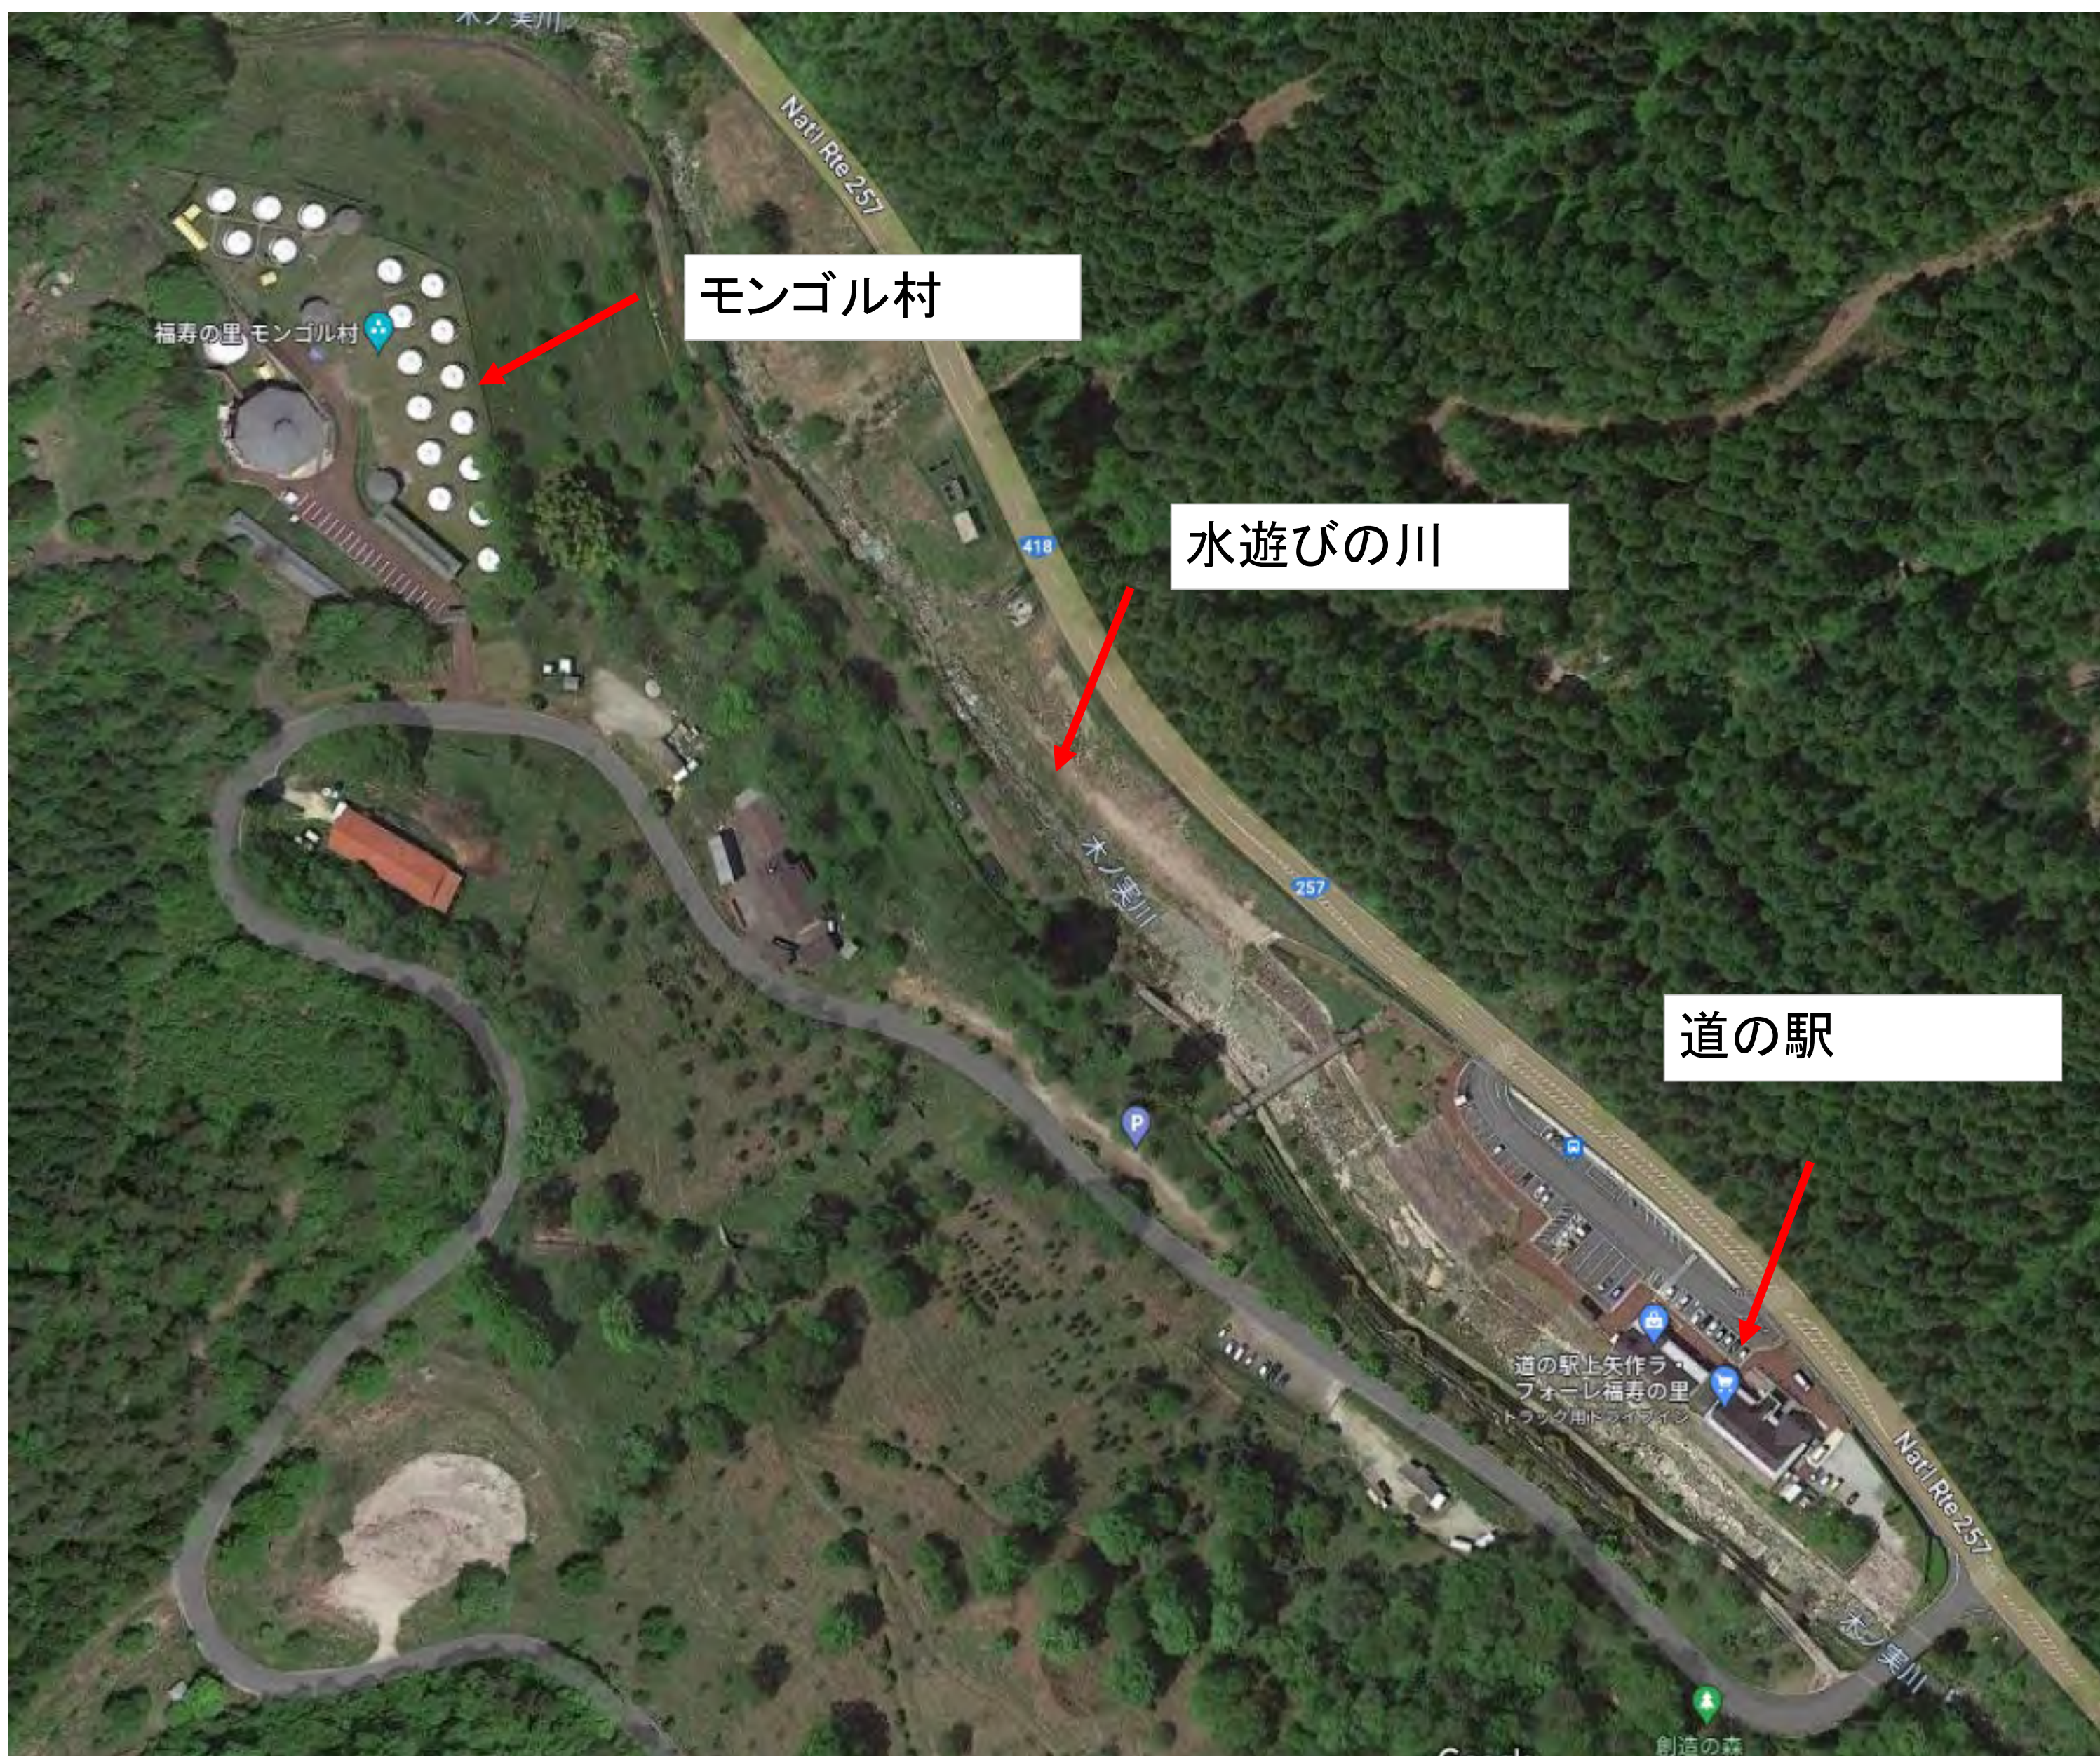

モンゴル村 キャンプ 2025

2025年 キャンプ参加リスト

学年	氏名	本人	父	母	兄弟姉妹	合計	備考	ゲル数 (基本4人/1ゲル)
6	鬼塚守	1	1	1	1	4	中学生(夢ちゃん)	1
6	鈴木龍之助	1	1			2		1
6	3 吉田光希	2	1		1	4	保育園	1
6	大島匠	1	1	1	2	5	高校生 幼児	1
5	大貫聖翔	1	1			2		1
2	田中湊	1	1			2		0.5
1	林滉大	1	1	1		3		1
6	2 山越淳平	2	1	1	1	5	日帰り	
5	湯浅翔太	1			1	2	日帰り(翔太) 姉(宿泊)	夢ちゃん友人
	石本		1			1		0.5
		11	9	4	6	30		7

モンゴル村 キャンプ 2025/8/23~8/24

キャンプ往復ルート