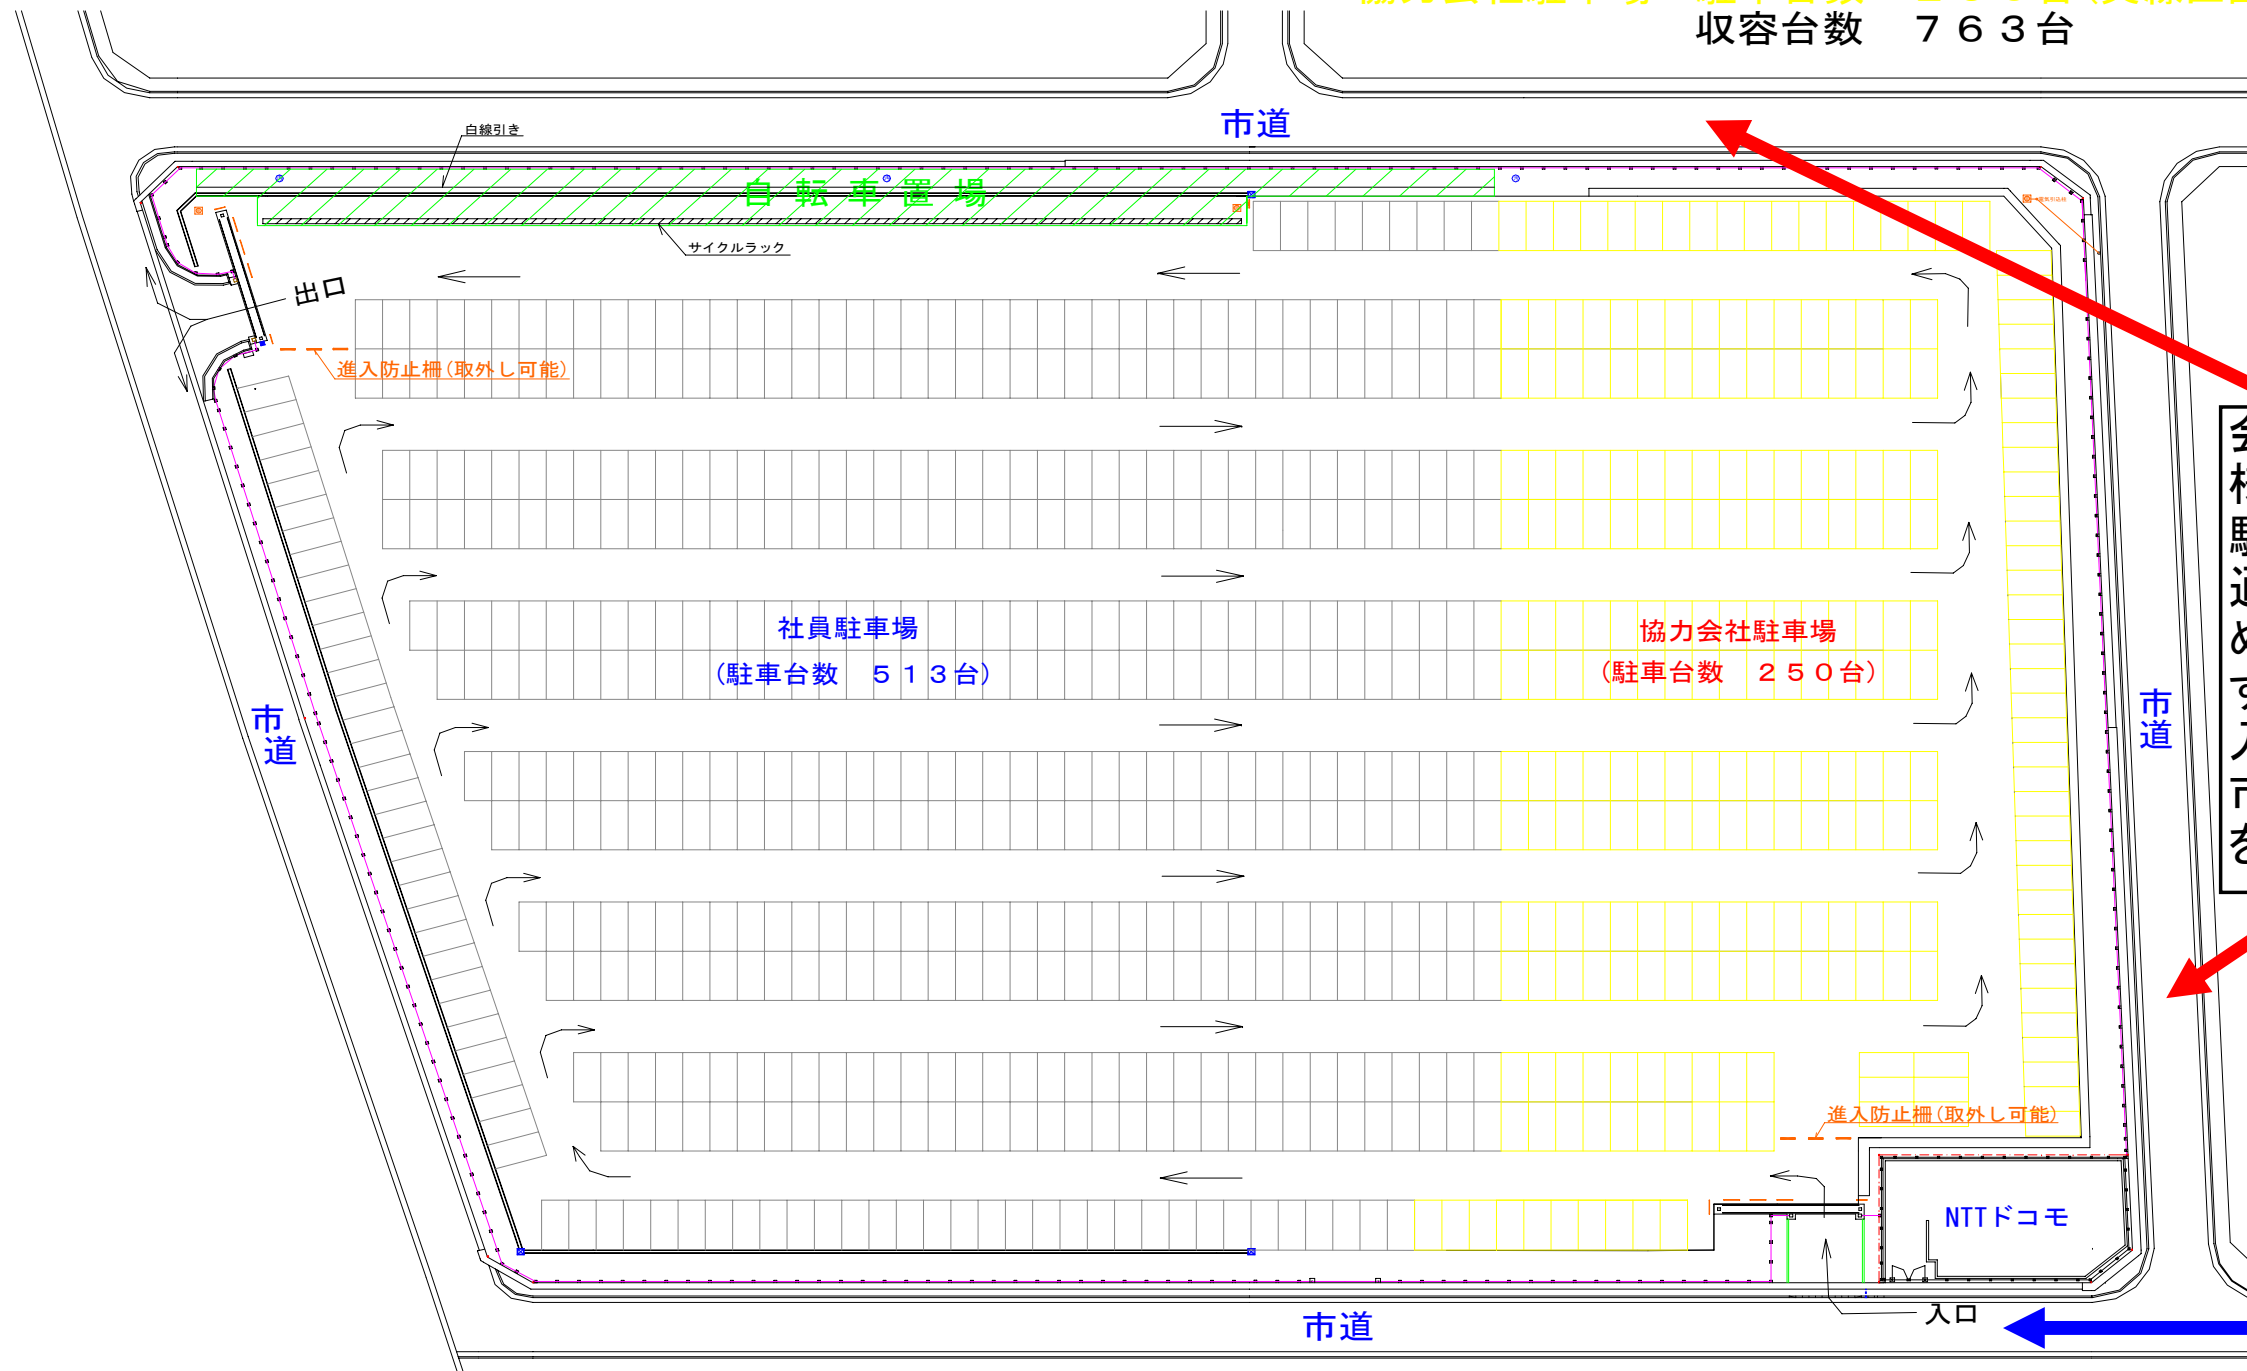

(至 木更津 →)

16 国道16号

JSR

京葉臨海鉄道

三井化学 北門へ

三井化学 正門へ

三井化学(株)青柳駐車場 進入・駐車場内通行ルート

社員駐車場	駐車台数	513台(白線区画)
協力会社駐車場	駐車台数	250台(黄線区画)
	収容台数	763台

会社と周辺住民の皆様方との間で、青柳駐車場の外周道路は通行しない旨、取り決められております。必ず矢印の方向から進入し、住居と隣接する市道は通行しないことを厳守下さい。

こちら側から進入すること