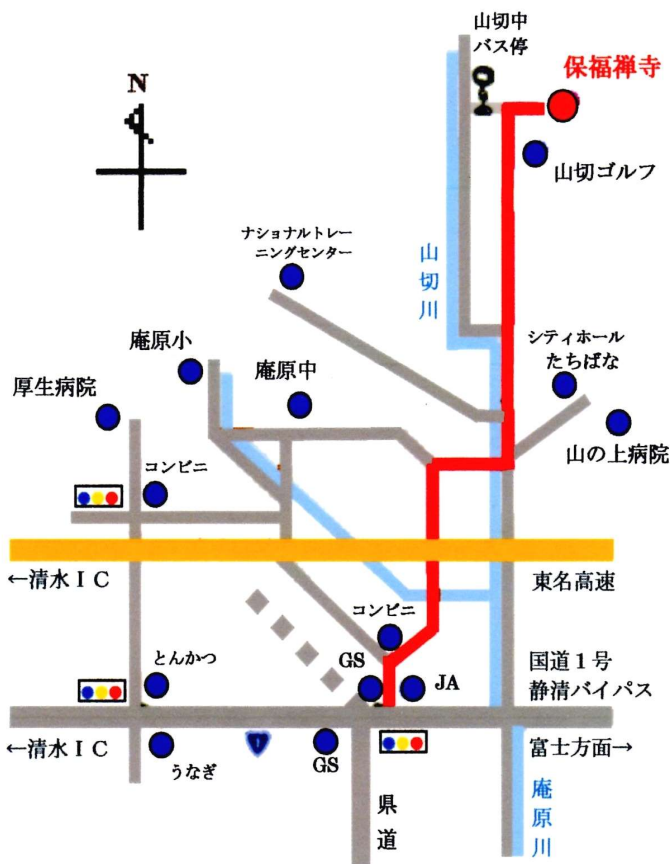

開創四百有余年 墓地分譲 永代供養墓

ほ ふう ぜん じ

山切 臨濟宗妙心寺派

保福禪寺

- 清水 IC より車で約 8 分 (3.1Km)
- 清水いはら IC より車で約 6 分 (2.7Km)
- 駐車場完備。西向き (一部南向き) のお墓です。
- ゆったりとした区画です。(4 尺~5 尺四方)
- 日当たりが良く、自然に囲まれた閑静な墓所です。

宗教法人 保福禪寺

平成 25 年度

墓地のご案内

区画面積	永代使用料 ※1	区画数 (平成 25 年 7 月現在)
1.69 m ² ~2.25 m ² (4 尺~5 尺四方)	10 万円	庫裏東 19 区画
		本堂北 18 区画

※1 通常 25 万円のところ、期間限定価格にてご案内しています。

案内図

- (ア) 永代使用料とは、お墓を設置する「土地」を使用する権利です。
- (イ) 入壇料、年間管理料等の冥加料は一切不要です。上記永代使用料のみ契約時に納めて頂きます。
- (ウ) 契約後、すぐに墓石を建てる必要はありません。石材店の指定もございません。(ご希望の方へは区内優良石材店の紹介も行なっています。)
- (エ) 受け付けは申し込み順です。区画に限りがございますので、ご希望の方はお早めにご相談下さい。

随時見学

いつでもお気軽にお越し下さい。

424-0105 清水区山切 148

☎ & Fax 054-366-0340

保福禅寺墓地のご紹介

てらやま

寺山墓地（庫裏東側） ※2

平成25年7月現在