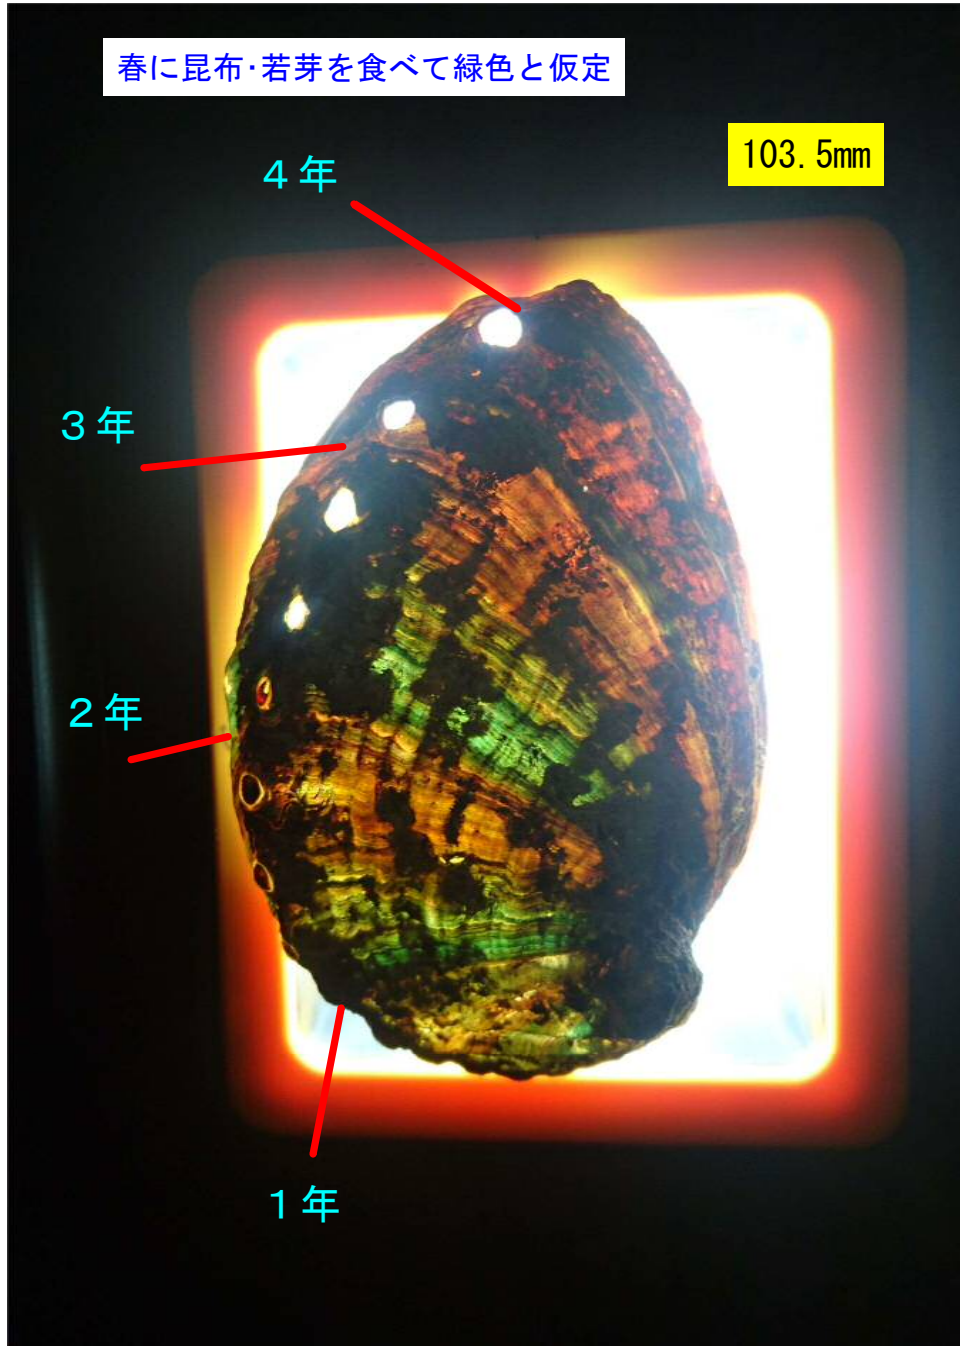

春に昆布・若芽を食べて緑色と仮定

103.5mm

102.3mm