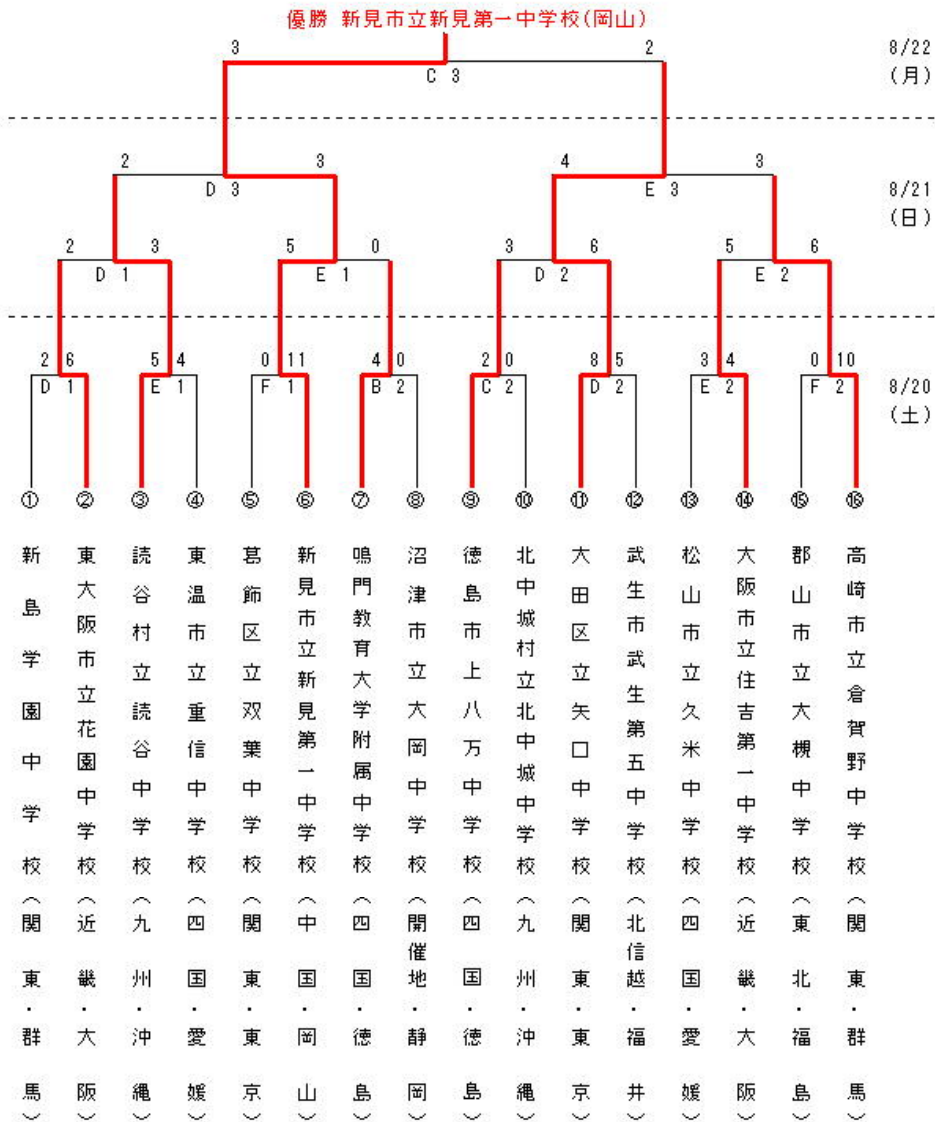

(財)日本中学校体育連盟設立50周年記念
平成17年度全国中学校体育大会 第27回全国中学校ソフトボール大会

女子組み合わせ

試合会場

いこいの広場会場… A：野球場 B：多目的南球場 C：多目的北球場
小笠山総合運動公園会場… D：グラウンド3南球場 E：グラウンド3北球場 F：グラウンド2

試合開始時刻

8月20日(土)	第1試合：13:00	第2試合：15:00	
8月21日(日)	第1試合：10:30	第2試合：12:30	第3,4試合については前試合終了次第
8月22日(月)	第1試合：10:00	第2試合：12:00	第3試合：14:00
8月23日(火)	第1試合：9:00		

(財)日本中学校体育連盟設立50周年記念
平成17年度全国中学校体育大会 第27回全国中学校ソフトボール大会

男子組み合わせ

試合会場

いこいの広場会場… A：野球場 B：多目的南球場 C：多目的北球場
小笠山総合運動公園会場… D：グラウンド3南球場 E：グラウンド3北球場 F：グラウンド2

試合開始時刻

8月20日(土)	第1試合：13:00	第2試合：15:00	
8月21日(日)	第1試合：9:00	第2試合：11:00	第3試合：13:00
8月22日(月)	第1試合：9:00	第2試合：11:00	第3試合：13:00

第49回中日本総合女子ソフトボール選手権大会結果

日時：平成17年8月13日(土)~14日(日)

会場：A 伊那市営球場

B 県営伊那野球場

中学生女子