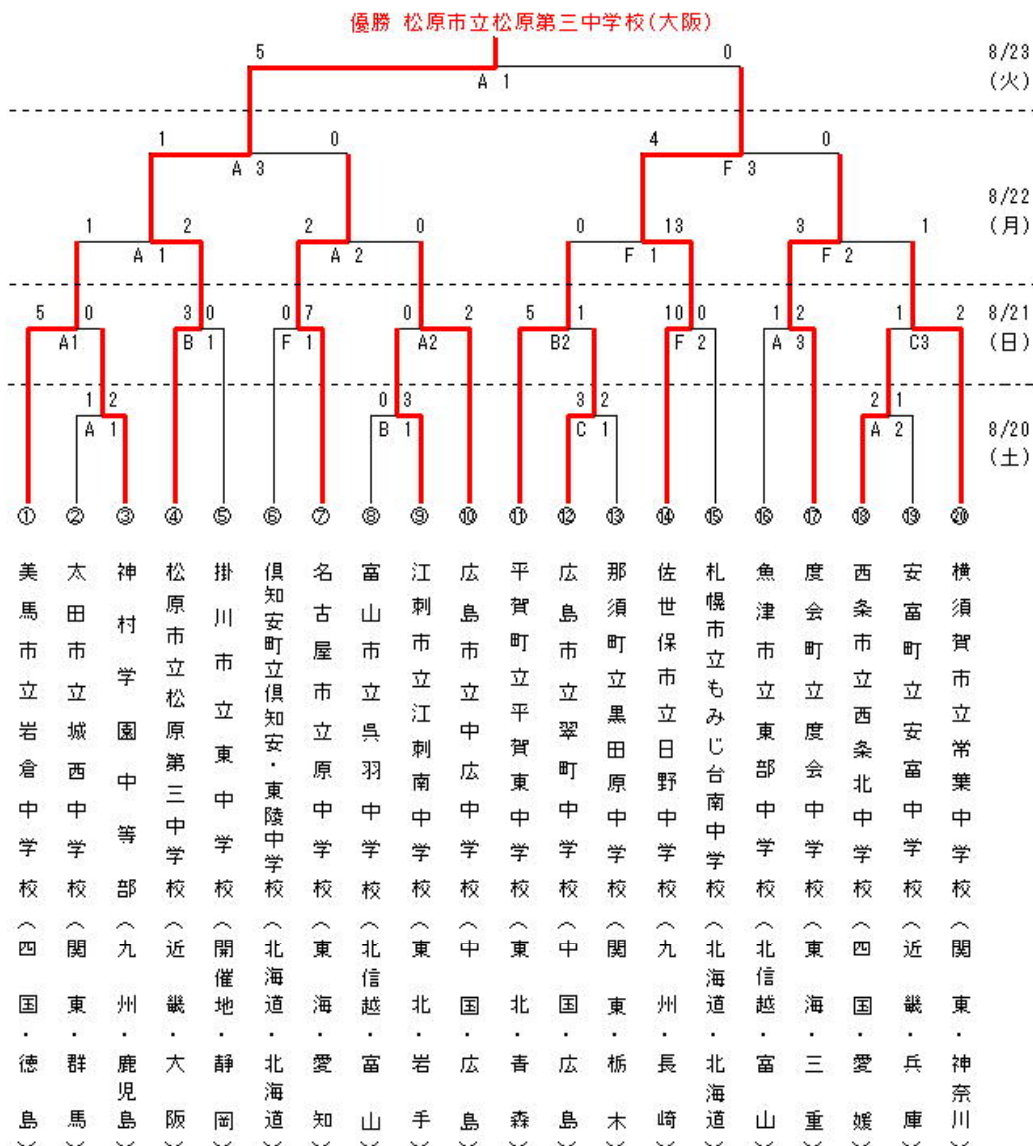

(財)日本中学校体育連盟設立50周年記念
平成17年度全国中学校体育大会 第27回全国中学校ソフトボール大会

女子組み合わせ

試合会場

いこいの広場会場… A：野球場 B：多目的南球場 C：多目的北球場
小笠山総合運動公園会場… D：グラウンド3南球場 E：グラウンド3北球場 F：グラウンド2

試合開始時刻

8月20日(土)	第1試合：13:00	第2試合：15:00	
8月21日(日)	第1試合：10:30	第2試合：12:30	第3,4試合については前試合終了次第
8月22日(月)	第1試合：10:00	第2試合：12:00	第3試合：14:00
8月23日(火)	第1試合：9:00		

(財)日本中学校体育連盟設立50周年記念
平成17年度全国中学校体育大会 第27回全国中学校ソフトボール大会

男子組み合わせ

試合会場

いこいの広場会場… A：野球場 B：多目的南球場 C：多目的北球場
小笠山総合運動公園会場… D：グラウンド3南球場 E：グラウンド3北球場 F：グラウンド2

試合開始時刻

8月20日(土)	第1試合：13:00	第2試合：15:00	
8月21日(日)	第1試合：9:00	第2試合：11:00	第3試合：13:00
8月22日(月)	第1試合：9:00	第2試合：11:00	第3試合：13:00

第49回中日本総合女子ソフトボール選手権大会結果

日時：平成17年8月13日(土)~14日(日)

会場：A 伊那市営球場

B 県営伊那野球場

中学生女子