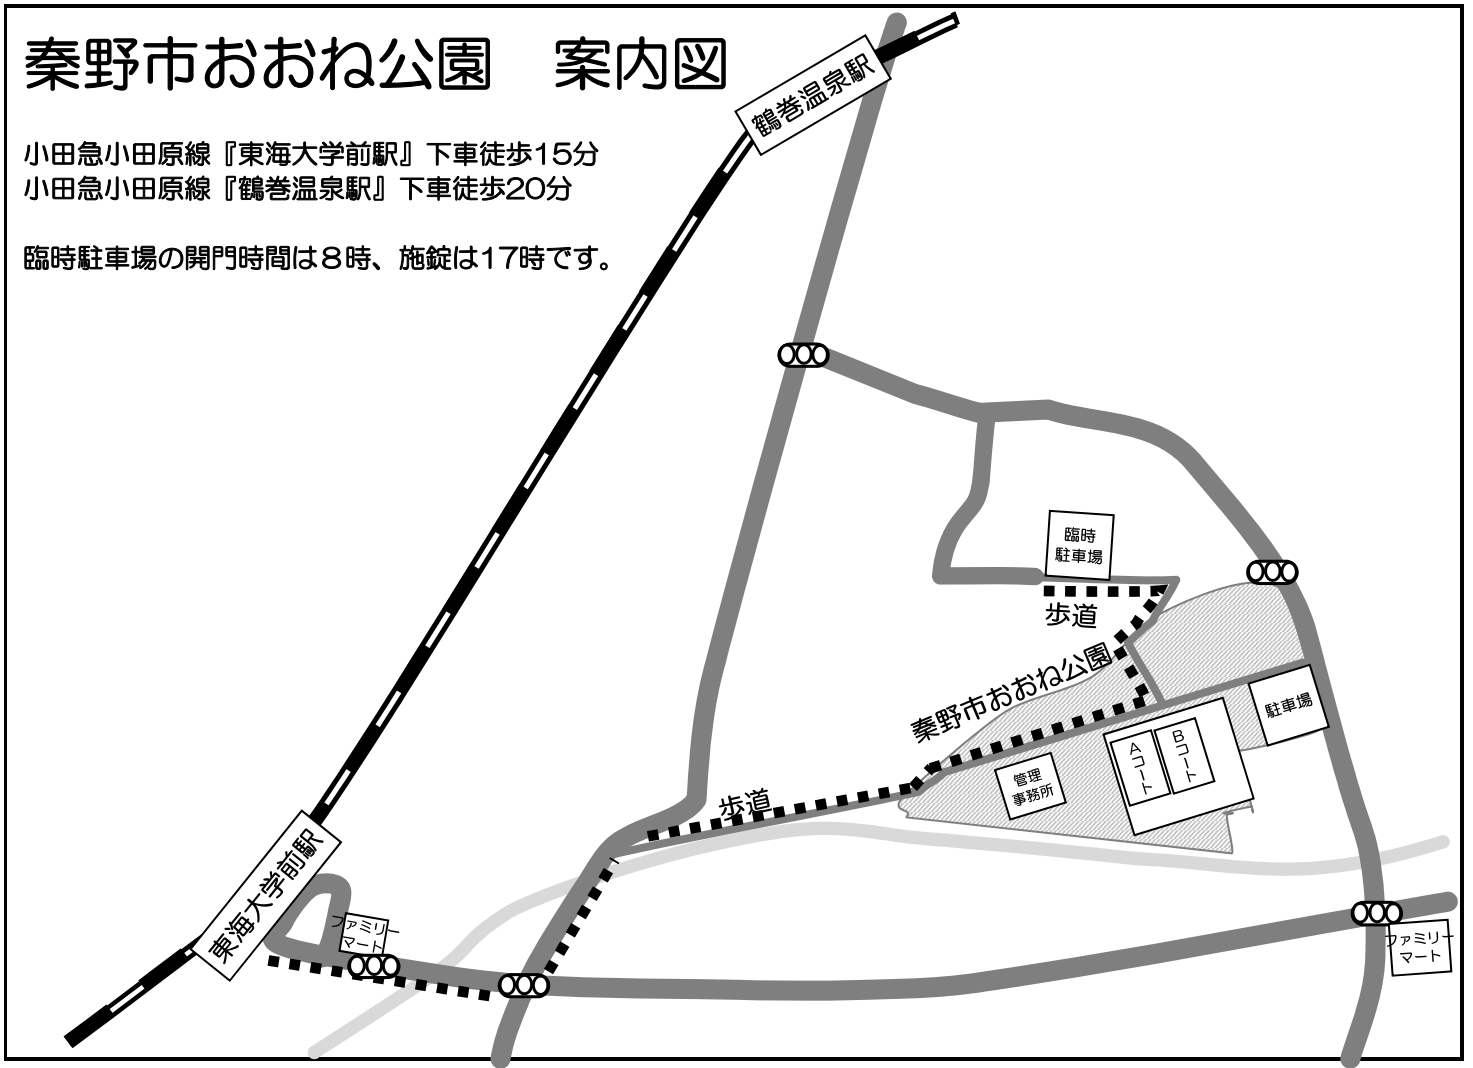

秦野市おおね公園 案内図

小田急小田原線『東海大学前駅』下車徒歩15分
 小田急小田原線『鶴巻温泉駅』下車徒歩20分

臨時駐車場の開門時間は8時、施錠は17時です。

- 駐車場、グラウンド共に8時開門です。
- 朝9時前のボールの使用禁止です。また、大声でのアップも禁止です。
- 人工芝の上での飲食は禁止です。飲み物は、水及びお茶のみとなります。
- チームの控え場所では飲食は可能です。
- 喫煙は公園内の指定された喫煙場所のみでお願いします。