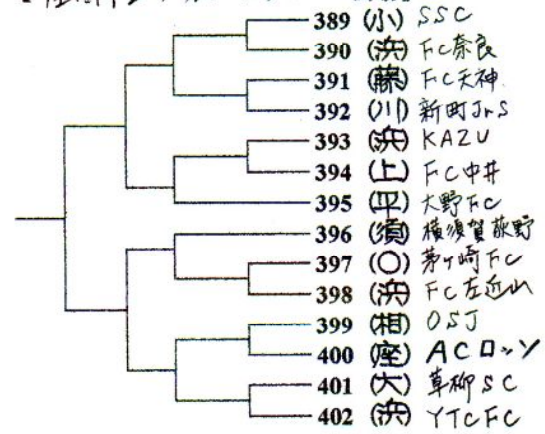

第23ブロック

【寒川町立 田端スポーツ公園 会場】

第24ブロック

【小田原市 上府中公園 会場】

第35回 全日本 組み合わせ NO5

第25ブロック

【三浦市潮風スポーツ公園 会場】

第26ブロック

【二宮町 町民運動場A 会場】

第27ブロック

【鎌倉市立西鎌倉小学校 会場】

第28ブロック

【座間市立入谷小学校 会場】

第29ブロック

【大和市 中川の森 会場】

第30ブロック

【厚木市立中津川スポーツ広場 会場】

第35回 全日本 組み合わせ NO6

第31ブロック

【厚木市道福グラウンド】

会場】

第32ブロック

【丸見ヶ崎サッカー場 A】

会場】