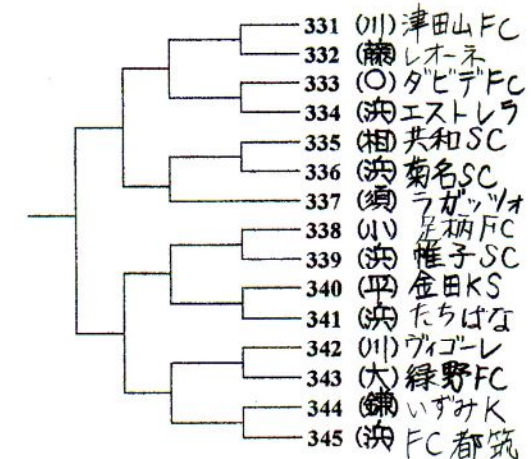

【日産自動車 追浜総合グラウンド A 会場】

第16ブロック

【日産自動車 追浜総合グラウンド B 会場】

第17ブロック

【二宮町民運動場 B 会場】

第18ブロック

【はまゆうグラウンド 会場】

第35回 全日本 組み合わせ NO4

第19ブロック

【横浜市F.マリノスMMTC 会場】

第20ブロック

【小田原市 高田グラント 会場】

第21ブロック

【藤沢市立野緑地スポーツ広場 会場】

第22ブロック

【藤沢市立駒寄小学校 会場】

第23ブロック

【寒川町立 田端スポーツ公園 会場】

第24ブロック

【小田原市 上府中公園 会場】

第35回 全日本 組み合わせ NO5

第25ブロック

【三浦市潮風スポーツ公園 会場】

第26ブロック