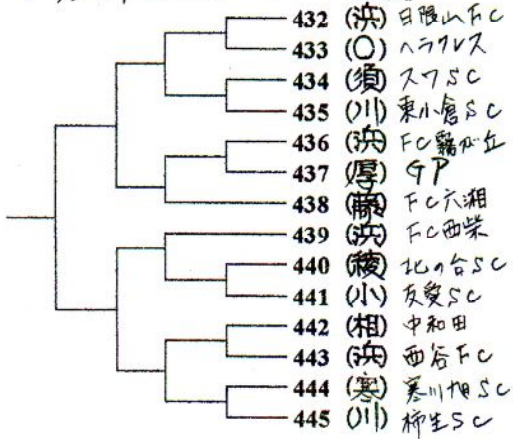

【二宮町 町民運動場A 会場】

第27ブロック

【鎌倉市立西鎌倉小学校 会場】

第28ブロック

【座間市立入谷小学校 会場】

第29ブロック

【大和市 中川の森 会場】

第30ブロック

【厚木市立中津川スポーツ広場 会場】

第35回 全日本 組み合わせ NO6

第31ブロック

【厚木市道福グラウンド】

会場】

第32ブロック

【丸見ヶ崎サッカー場 A】

会場】