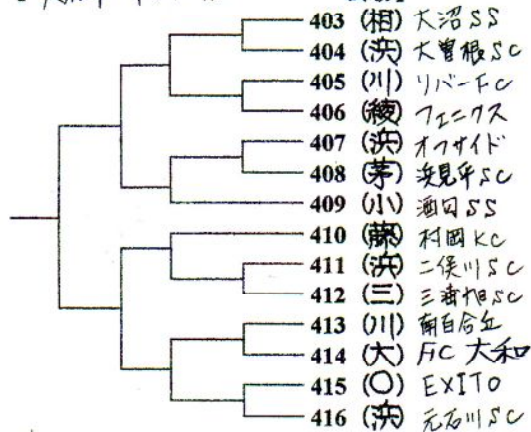

第23ブロック

【寒川町立 田端スポーツ公園 会場】

第24ブロック

【小田原市 上府中公園 会場】

第35回 全日本 組み合わせ NO5

第25ブロック

【三浦市潮風スポーツ公園 会場】

第26ブロック

【二宮町 町民運動場A 会場】

第27ブロック

【鎌倉市立西鎌倉小学校 会場】

第28ブロック

【座間市立入谷小学校 会場】

第29ブロック

【大和市 中川の森 会場】

第30ブロック

【厚木市立中津川スポーツ広場 会場】

第35回 全日本 組み合わせ NO6

第31ブロック

【厚木市道福グラウンド】

会場】

第32ブロック

【丸見ヶ崎サッカー場 A】

会場】