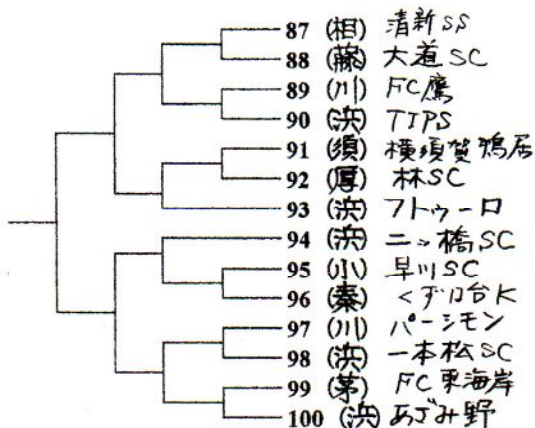

第35回 全日本 組み合わせ NO1

第1ブロック

【海老名市海老名運動公園 会場】  
29日目的広場

第2ブロック

【藤沢市立明治小学校 会場】

第3ブロック

【川崎市見方少年サッカー場 会場】

第4ブロック

【小田原市立久野小学校 会場】

第5ブロック

【平塚市大神J1・J2・J3クラブ 会場】

第6ブロック

【伊勢原市立緑台小学校 会場】

第35回 全日本 組み合わせ NO2

第7ブロック

【谷本公園、旧あじみ野南中学校跡地会場】

第8ブロック

【秦野市 万代に広場 会場】

第9ブロック

【茅ヶ崎市立 茅ヶ崎小学校 会場】

第10ブロック

【綾瀬スポーツ公園多目的広場第1会場】

第11ブロック

【大井町山田総合グラウンド 会場】