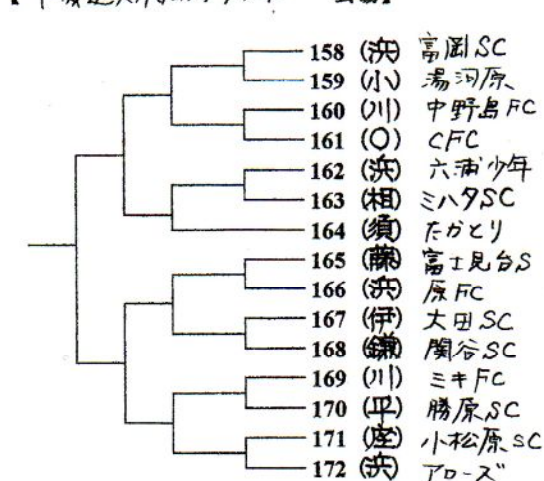

【小田原市立久野小学校 会場】

第5ブロック

【平塚市大神J1・J2・J3クラブ 会場】

第6ブロック

【伊勢原市立緑台小学校 会場】

第35回 全日本 組み合わせ NO2

第7ブロック

【谷本公園、旧あじみ野南中学校跡地会場】

第8ブロック

【秦野市 万代に広場 会場】

第9ブロック

【茅ヶ崎市立 茅ヶ崎小学校 会場】

第10ブロック

【綾瀬スポーツ公園多目的広場第1会場】

第11ブロック

【大井町山田総合グラウンド 会場】

第12ブロック

【下磯辺大風広場グラウンド 会場】

第35回 全日本 組み合わせ NO3

第13ブロック

【知市ゆりの森 会場】

第14ブロック

【鎌倉市菅田公園グラウンド 会場】

第15ブロック