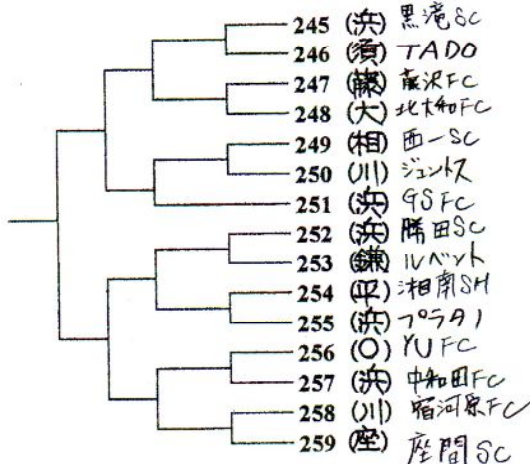

第12ブロック

【下磯辺大風広場グラウンド 会場】

第35回 全日本 組み合わせ NO3

第13ブロック

【知市ゆりの森 会場】

第14ブロック

【鎌倉市菅田公園グラウンド 会場】

第15ブロック

【日産自動車 追浜総合グラウンド A 会場】

第16ブロック

【日産自動車 追浜総合グラウンド B 会場】

第17ブロック

【二宮町民運動場 B 会場】

第18ブロック

【はまゆうグラウンド 会場】

第35回 全日本 組み合わせ NO4

第19ブロック

【横浜市F.マリノスMMTC 会場】

第20ブロック

【小田原市 高田グラント 会場】

第21ブロック

【藤沢市立野緑地スポーツ広場 会場】

第22ブロック

【藤沢市立駒寄小学校 会場】