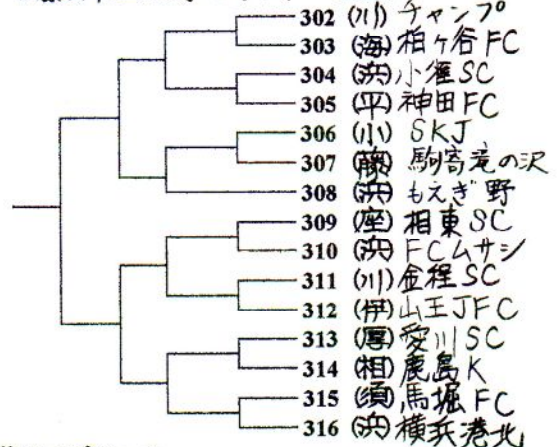

【日産自動車 追浜総合グラウンド A 会場】

第16ブロック

【日産自動車 追浜総合グラウンド B 会場】

第17ブロック

【二宮町民運動場 B 会場】

第18ブロック

【はまゆうグラウンド 会場】

第35回 全日本 組み合わせ NO4

第19ブロック

【横浜市F.マリノスMMTC 会場】

第20ブロック

【小田原市 高田グラント 会場】

第21ブロック

【藤沢市立野緑地スポーツ広場 会場】

第22ブロック

【藤沢市立駒寄小学校 会場】

第23ブロック

【寒川町立 田端スポーツ公園 会場】

第24ブロック

【小田原市 上府中公園 会場】

第35回 全日本 組み合わせ NO5

第25ブロック

【三浦市潮風スポーツ公園 会場】

第26ブロック