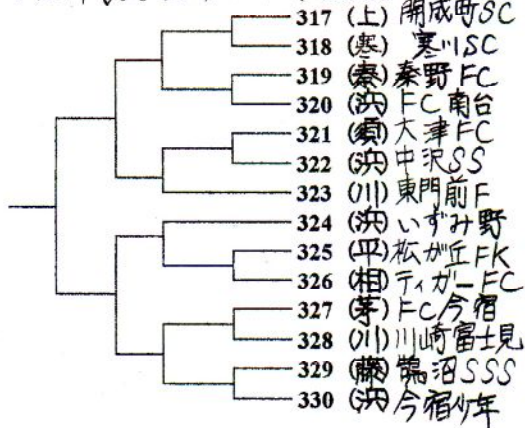

第19ブロック

【横浜市F.マリノスMMTC 会場】

第20ブロック

【小田原市 高田グラント 会場】

第21ブロック

【藤沢市立野緑地スポーツ広場 会場】

第22ブロック

【藤沢市立駒寄小学校 会場】

第23ブロック

【寒川町立 田端スポーツ公園 会場】

第24ブロック

【小田原市 上府中公園 会場】

第35回 全日本 組み合わせ NO5

第25ブロック

【三浦市潮風スポーツ公園 会場】

第26ブロック