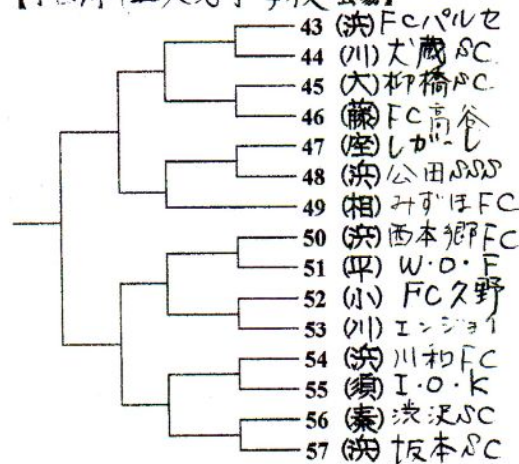

第35回 全日本 組み合わせ NO1

第1ブロック

【海老名市海老名運動公園 会場】  
29日目的広場

第2ブロック

【藤沢市立明治小学校 会場】

第3ブロック

【川崎市見方少年サッカー場 会場】

第4ブロック

【小田原市立久野小学校 会場】

第5ブロック

【平塚市大神J1・J2・J3クラブ 会場】

第6ブロック

【伊勢原市立緑台小学校 会場】

第35回 全日本 組み合わせ NO2

第7ブロック

【谷本公園、旧あじみ野南中学校跡地会場】