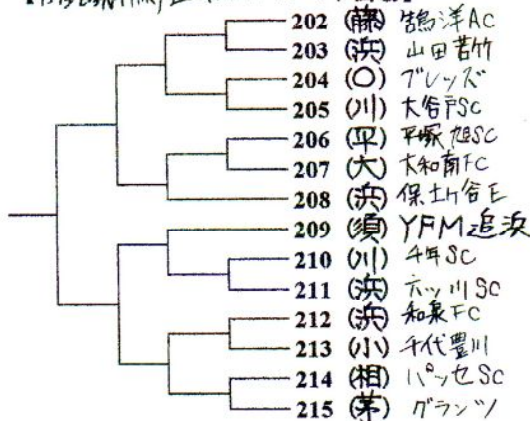

第8ブロック

【秦野市 万代に広場 会場】

第9ブロック

【茅ヶ崎市立 茅ヶ崎小学校 会場】

第10ブロック

【綾瀬スポーツ公園多目的広場第1会場】

第11ブロック

【大井町山田総合グラウンド 会場】

第12ブロック

【下磯辺大風広場グラウンド 会場】

第35回 全日本 組み合わせ NO3

第13ブロック

【知市ゆりの森 会場】

第14ブロック

【鎌倉市菅田公園グラウンド 会場】

第15ブロック

【日産自動車 追浜総合グラウンド A 会場】

第16ブロック

【日産自動車 追浜総合グラウンド B 会場】

第17ブロック

【二宮町民運動場 B 会場】

第18ブロック

【はまゆうグラウンド 会場】

第35回 全日本 組み合わせ NO4