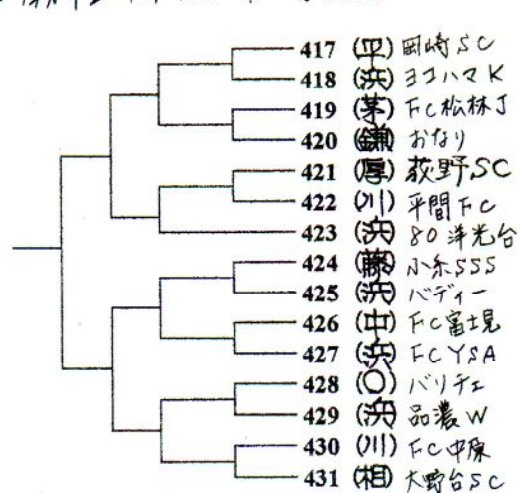

第23ブロック

【寒川町立 田端スポーツ公園 会場】

第24ブロック

【小田原市 上府中公園 会場】

第35回 全日本 組み合わせ NO5

第25ブロック

【三浦市潮風スポーツ公園 会場】

第26ブロック

【二宮町 町民運動場A 会場】

第27ブロック

【鎌倉市立西鎌倉小学校 会場】

第28ブロック

【座間市立入谷小学校 会場】

第29ブロック

【大和市 中川の森 会場】

第30ブロック

【厚木市立中津川スポーツ広場 会場】

第35回 全日本 組み合わせ NO6

第31ブロック

【厚木市道福グラウンド】

会場】

第32ブロック

【丸見ヶ崎サッカー場 A】

会場】