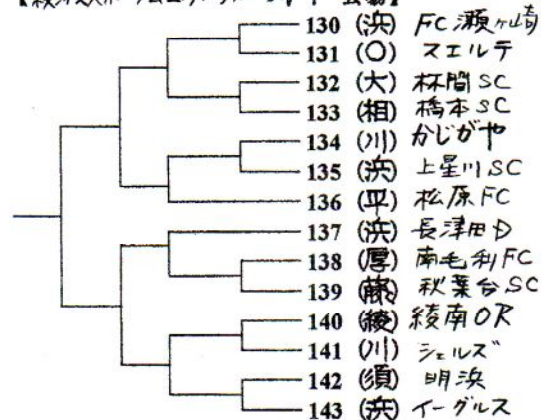

第8ブロック

【秦野市 万代に広場 会場】

第9ブロック

【茅ヶ崎市立 茅ヶ崎小学校 会場】

第10ブロック

【綾瀬スポーツ公園多目的広場第1会場】

第11ブロック

【大井町山田総合グラウンド 会場】

第12ブロック

【下磯辺大風広場グラウンド 会場】

第35回 全日本 組み合わせ NO3

第13ブロック

【知市ゆりの森 会場】

第14ブロック

【鎌倉市菅田公園グラウンド 会場】

第15ブロック