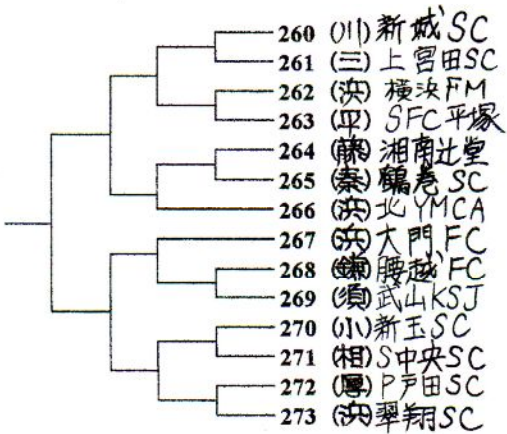

第12ブロック

【下磯辺大風広場グラウンド 会場】

第35回 全日本 組み合わせ NO3

第13ブロック

【知市ゆりの森 会場】

第14ブロック

【鎌倉市菅田公園グラウンド 会場】

第15ブロック

【日産自動車 追浜総合グラウンド A 会場】

第16ブロック

【日産自動車 追浜総合グラウンド B 会場】

第17ブロック

【二宮町民運動場 B 会場】

第18ブロック

【はまゆうグラウンド 会場】

第35回 全日本 組み合わせ NO4

第19ブロック

【横浜市F.マリノスMMTC 会場】

第20ブロック

【小田原市 高田グラント 会場】

第21ブロック

【藤沢市立野緑地スポーツ広場 会場】

第22ブロック

【藤沢市立駒寄小学校 会場】