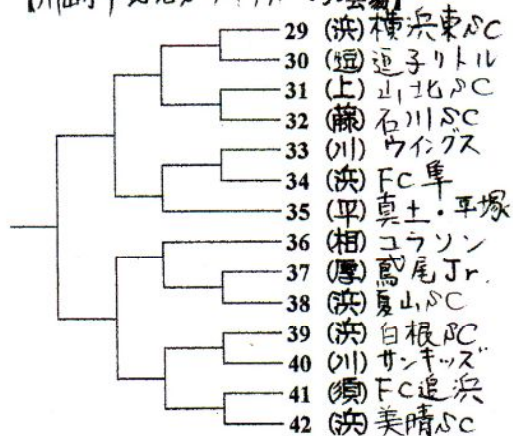

第35回 全日本 組み合わせ NO1

第1ブロック

【海老名市海老名運動公園 会場】  
29日目的広場

第2ブロック

【藤沢市立明治小学校 会場】

第3ブロック

【川崎市見方少年サッカー場 会場】

第4ブロック

【小田原市立久野小学校 会場】

第5ブロック

【平塚市大神J1・J2・J3クラブ 会場】

第6ブロック

【伊勢原市立緑台小学校 会場】

第35回 全日本 組み合わせ NO2

第7ブロック

【谷本公園、旧あじみ野南中学校跡地会場】