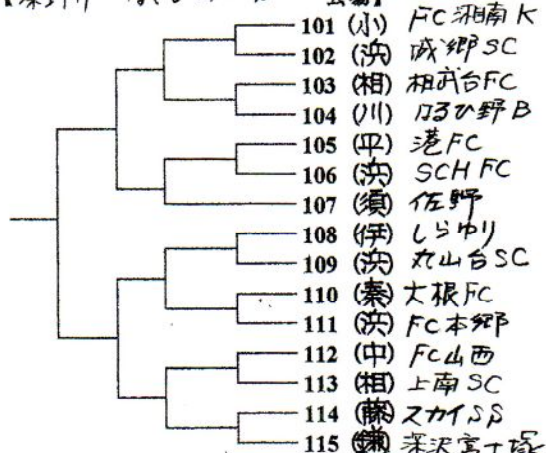

第35回 全日本 組み合わせ NO1

第1ブロック

【海老名市海老名運動公園 会場】  
29日目的広場

第2ブロック

【藤沢市立明治小学校 会場】

第3ブロック

【川崎市見方少年サッカー場 会場】

第4ブロック

【小田原市立久野小学校 会場】

第5ブロック

【平塚市大神J1・J2・J3クラブ 会場】

第6ブロック

【伊勢原市立緑台小学校 会場】

第35回 全日本 組み合わせ NO2

第7ブロック

【谷本公園、旧あじみ野南中学校跡地会場】

第8ブロック

【秦野市 万代に広場 会場】

第9ブロック

【茅ヶ崎市立 茅ヶ崎小学校 会場】

第10ブロック

【綾瀬スポーツ公園多目的広場第1会場】

第11ブロック

【大井町山田総合グラウンド 会場】