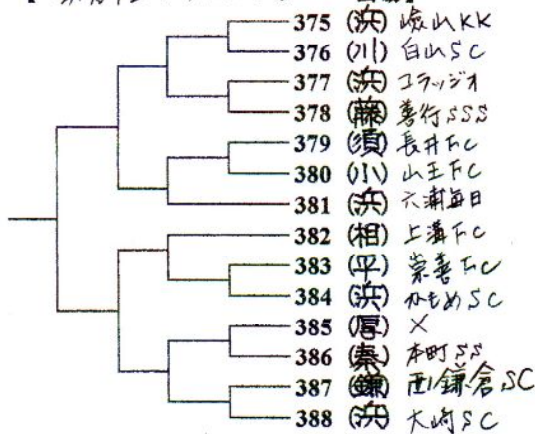

第19ブロック

【横浜市F.マリノスMMTC 会場】

第20ブロック

【小田原市 高田グラント 会場】

第21ブロック

【藤沢市立野緑地スポーツ広場 会場】

第22ブロック

【藤沢市立駒寄小学校 会場】

第23ブロック

【寒川町立 田端スポーツ公園 会場】

第24ブロック

【小田原市 上府中公園 会場】

第35回 全日本 組み合わせ NO5

第25ブロック

【三浦市潮風スポーツ公園 会場】

第26ブロック

【二宮町 町民運動場A 会場】

第27ブロック

【鎌倉市立西鎌倉小学校 会場】

第28ブロック

【座間市立入谷小学校 会場】

第29ブロック

【大和市 中川の森 会場】

第30ブロック