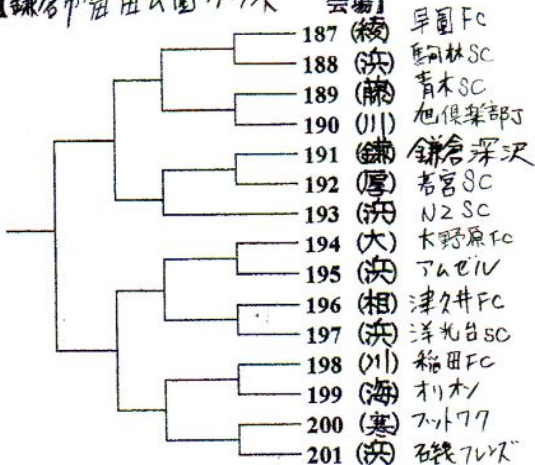

第8ブロック

【秦野市 万代に広場 会場】

第9ブロック

【茅ヶ崎市立 茅ヶ崎小学校 会場】

第10ブロック

【綾瀬スポーツ公園多目的広場第1会場】

第11ブロック

【大井町山田総合グラウンド 会場】

第12ブロック

【下磯辺大風広場グラウンド 会場】

第35回 全日本 組み合わせ NO3

第13ブロック

【知市ゆりの森 会場】

第14ブロック

【鎌倉市菅田公園グラウンド 会場】

第15ブロック

【日産自動車 追浜総合グラウンド A 会場】

第16ブロック

【日産自動車 追浜総合グラウンド B 会場】

第17ブロック

【二宮町民運動場 B 会場】

第18ブロック

【はまゆうグラウンド 会場】

第35回 全日本 組み合わせ NO4