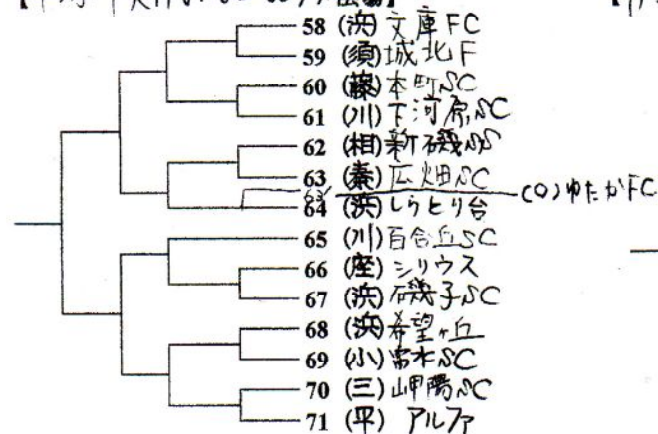

第35回 全日本 組み合わせ NO1

第1ブロック

【海老名市海老名運動公園 会場】  
29日目的広場

第2ブロック

【藤沢市立明治小学校 会場】

第3ブロック

【川崎市見方少年サッカー場 会場】

第4ブロック

【小田原市立久野小学校 会場】

第5ブロック

【平塚市大神J1・J2・J3クラブ 会場】

第6ブロック

【伊勢原市立緑台小学校 会場】

第35回 全日本 組み合わせ NO2

第7ブロック

【谷本公園、旧あじみ野南中学校跡地会場】