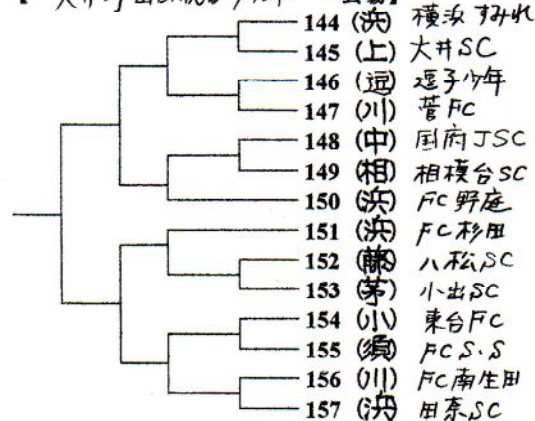

第8ブロック

【秦野市 万代に広場 会場】

第9ブロック

【茅ヶ崎市立 茅ヶ崎小学校 会場】

第10ブロック

【綾瀬スポーツ公園多目的広場第1会場】

第11ブロック

【大井町山田総合グラウンド 会場】

第12ブロック

【下磯辺大風広場グラウンド 会場】

第35回 全日本 組み合わせ NO3

第13ブロック

【知市ゆりの森 会場】

第14ブロック

【鎌倉市菅田公園グラウンド 会場】

第15ブロック