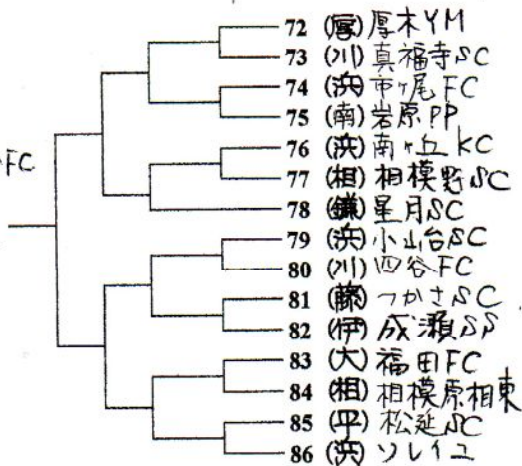

第35回 全日本 組み合わせ NO1

第1ブロック

【海老名市海老名運動公園 会場】  
29日目的広場

第2ブロック

【藤沢市立明治小学校 会場】

第3ブロック

【川崎市見方少年サッカー場 会場】

第4ブロック

【小田原市立久野小学校 会場】

第5ブロック

【平塚市大神J1・J2・J3クラブ 会場】

第6ブロック

【伊勢原市立緑台小学校 会場】

第35回 全日本 組み合わせ NO2

第7ブロック

【谷本公園、旧あじみ野南中学校跡地会場】

第8ブロック

【秦野市 万代に広場 会場】

第9ブロック

【茅ヶ崎市立 茅ヶ崎小学校 会場】

第10ブロック

【綾瀬スポーツ公園多目的広場第1会場】

第11ブロック

【大井町山田総合グラウンド 会場】