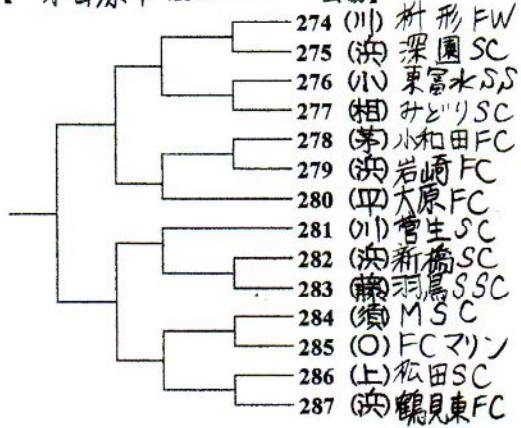

第12ブロック

【下磯辺大風広場グラウンド 会場】

第35回 全日本 組み合わせ NO3

第13ブロック

【知市ゆりの森 会場】

第14ブロック

【鎌倉市菅田公園グラウンド 会場】

第15ブロック

【日産自動車 追浜総合グラウンド A 会場】

第16ブロック

【日産自動車 追浜総合グラウンド B 会場】

第17ブロック

【二宮町民運動場 B 会場】

第18ブロック

【はまゆうグラウンド 会場】

第35回 全日本 組み合わせ NO4

第19ブロック

【横浜市F.マリノスMMTC 会場】

第20ブロック

【小田原市 高田グラント 会場】

第21ブロック

【藤沢市立野緑地スポーツ広場 会場】

第22ブロック

【藤沢市立駒寄小学校 会場】