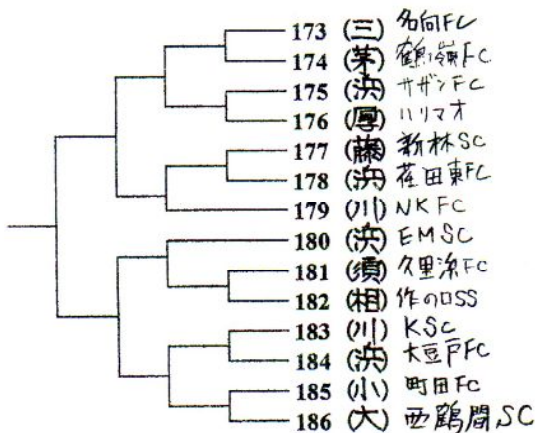

第8ブロック

【秦野市 万代に広場 会場】

第9ブロック

【茅ヶ崎市立 茅ヶ崎小学校 会場】

第10ブロック

【綾瀬スポーツ公園多目的広場第1会場】

第11ブロック

【大井町山田総合グラウンド 会場】

第12ブロック

【下磯辺大風広場グラウンド 会場】

第35回 全日本 組み合わせ NO3

第13ブロック

【知市ゆりの森 会場】

第14ブロック

【鎌倉市菅田公園グラウンド 会場】

第15ブロック

【日産自動車 追浜総合グラウンド A 会場】

第16ブロック

【日産自動車 追浜総合グラウンド B 会場】

第17ブロック

【二宮町民運動場 B 会場】

第18ブロック

【はまゆうグラウンド 会場】

第35回 全日本 組み合わせ NO4