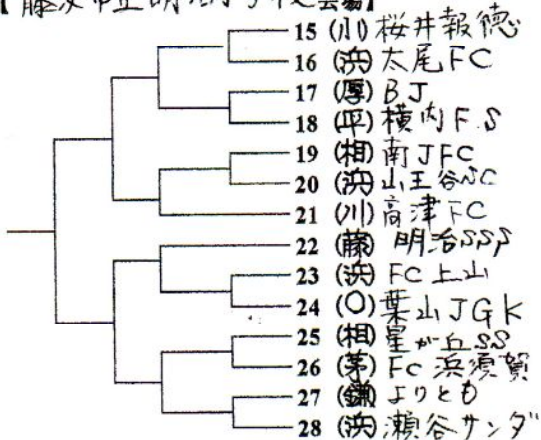

第35回 全日本 組み合わせ NO1

第1ブロック

【海老名市海老名運動公園 会場】  
29日目的広場

第2ブロック

【藤沢市立明治小学校 会場】

第3ブロック

【川崎市見方少年サッカー場 会場】

第4ブロック

【小田原市立久野小学校 会場】

第5ブロック

【平塚市大神J1・J2・J3クラブ 会場】

第6ブロック

【伊勢原市立緑台小学校 会場】

第35回 全日本 組み合わせ NO2

第7ブロック

【谷本公園、旧あじみ野南中学校跡地会場】