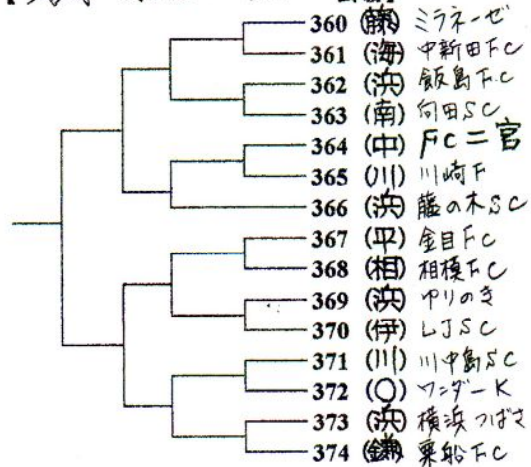

第23ブロック

【寒川町立 田端スポーツ公園 会場】

第24ブロック

【小田原市 上府中公園 会場】

第35回 全日本 組み合わせ NO5

第25ブロック

【三浦市潮風スポーツ公園 会場】

第26ブロック

【二宮町 町民運動場A 会場】

第27ブロック

【鎌倉市立西鎌倉小学校 会場】

第28ブロック

【座間市立入谷小学校 会場】

第29ブロック

【大和市 中川の森 会場】

第30ブロック