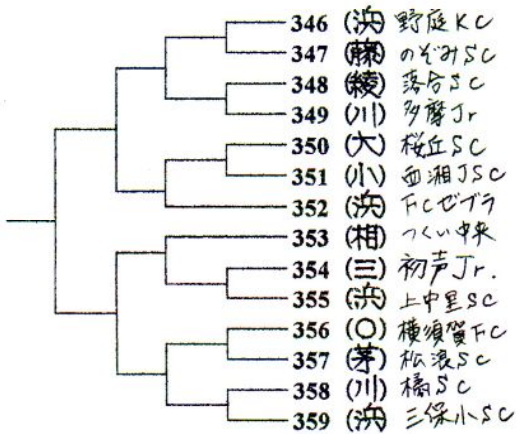

第23ブロック

【寒川町立 田端スポーツ公園 会場】

第24ブロック

【小田原市 上府中公園 会場】

第35回 全日本 組み合わせ NO5

第25ブロック

【三浦市潮風スポーツ公園 会場】

第26ブロック

【二宮町 町民運動場A 会場】

第27ブロック

【鎌倉市立西鎌倉小学校 会場】

第28ブロック

【座間市立入谷小学校 会場】

第29ブロック

【大和市 中川の森 会場】

第30ブロック