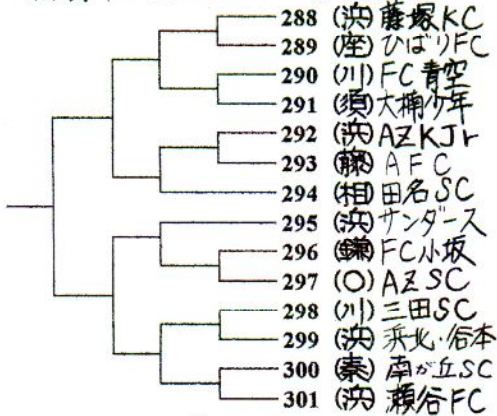

【日産自動車 追浜総合グラウンド A 会場】

第16ブロック

【日産自動車 追浜総合グラウンド B 会場】

第17ブロック

【二宮町民運動場 B 会場】

第18ブロック

【はまゆうグラウンド 会場】

第35回 全日本 組み合わせ NO4

第19ブロック

【横浜市F.マリノスMMTC 会場】

第20ブロック

【小田原市 高田グラント 会場】

第21ブロック

【藤沢市立野緑地スポーツ広場 会場】

第22ブロック

【藤沢市立駒寄小学校 会場】

第23ブロック

【寒川町立 田端スポーツ公園 会場】

第24ブロック

【小田原市 上府中公園 会場】

第35回 全日本 組み合わせ NO5

第25ブロック

【三浦市潮風スポーツ公園 会場】

第26ブロック