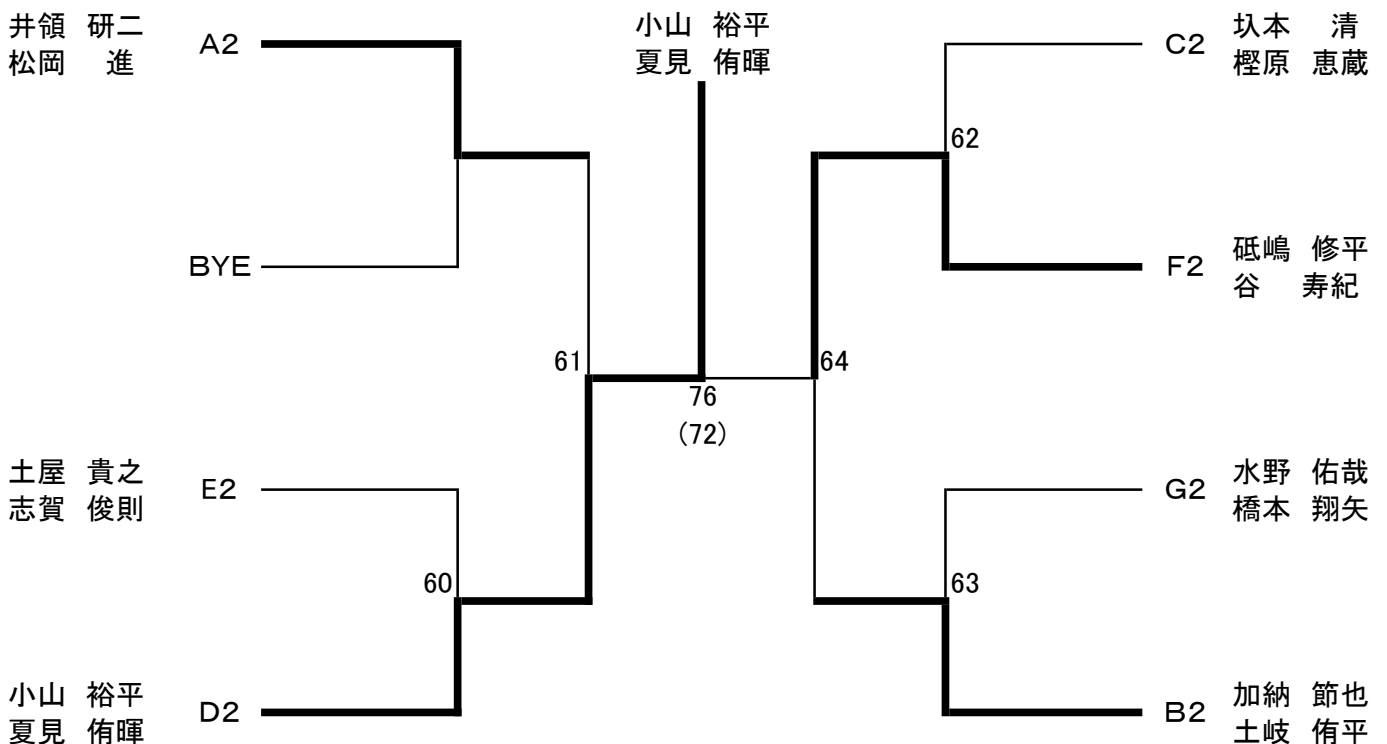

男子Bグループトーナメント