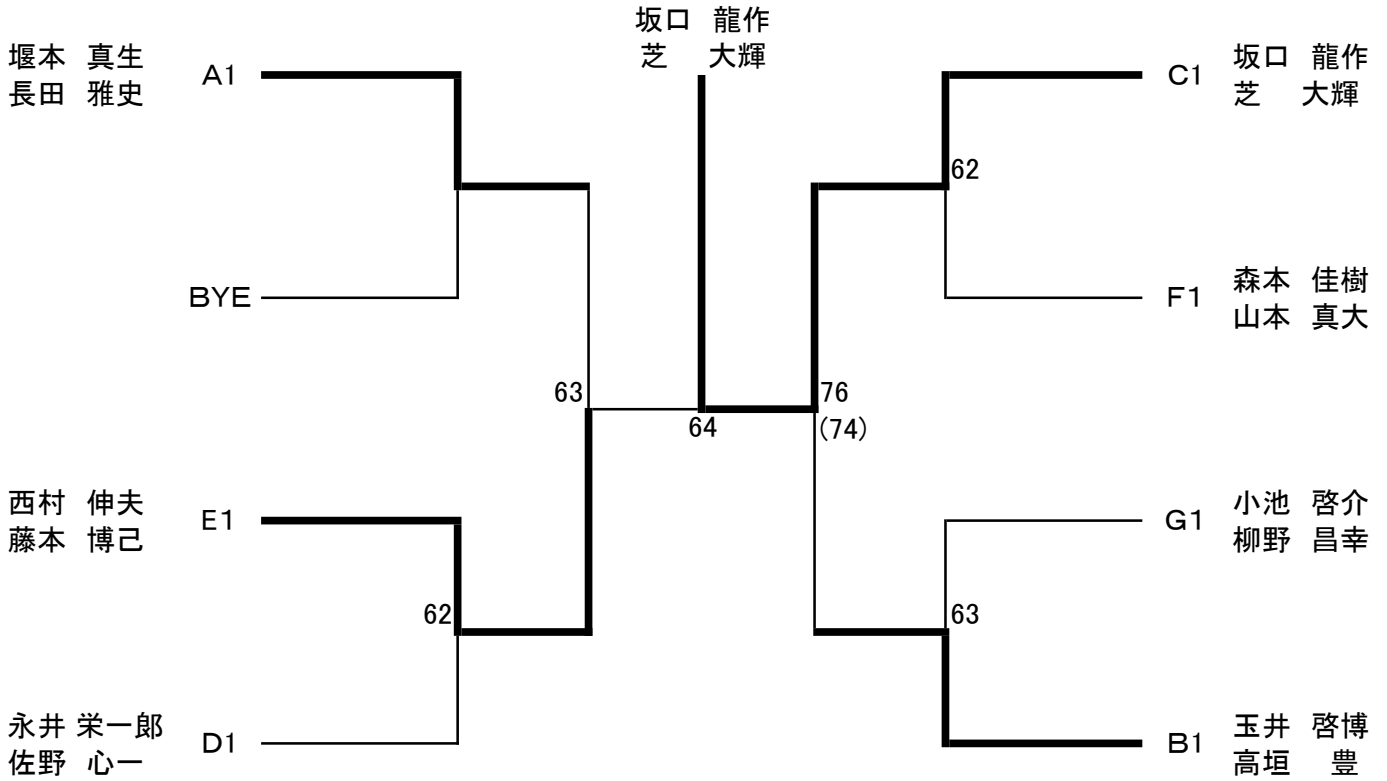

第37回 日高オープンテニス(ダブルス)

主催：日高テニス協会

男子Aグループトーナメント