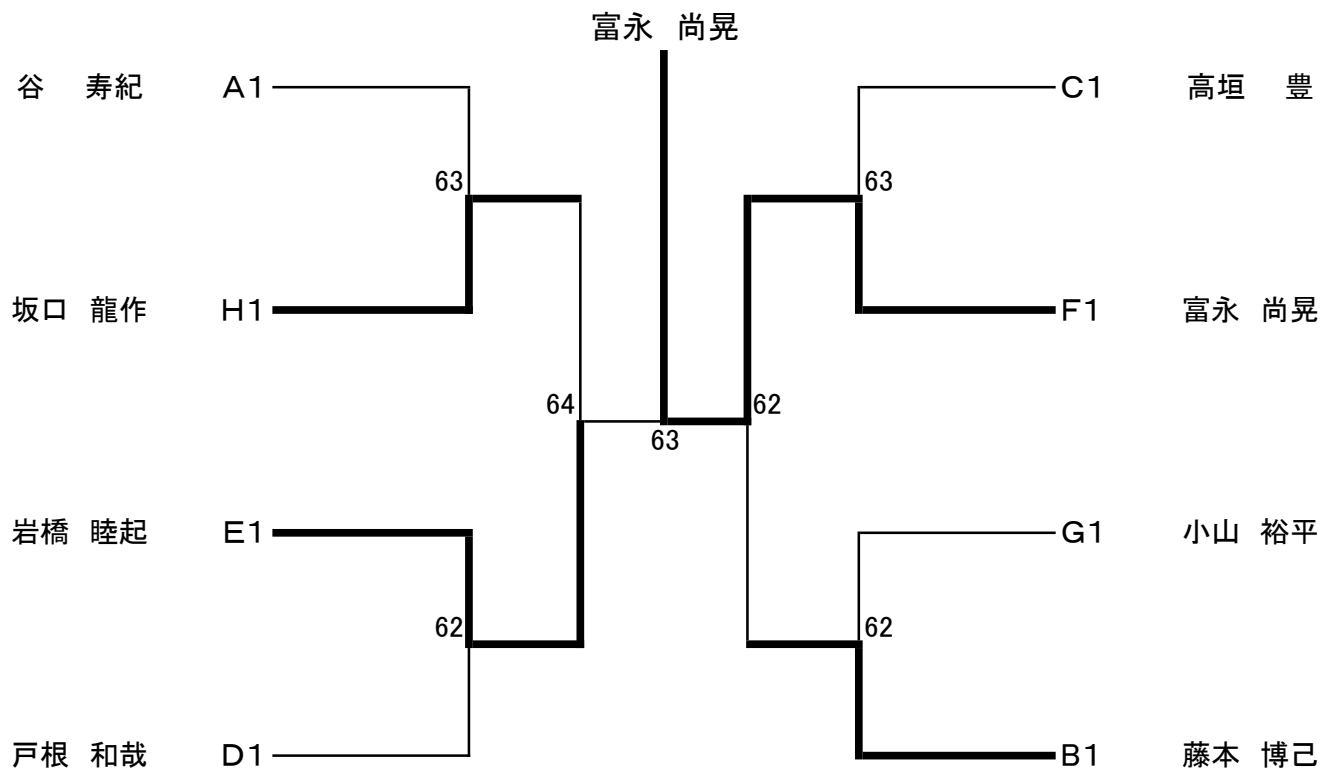

第35回 日高オープンテニス大会(シングルス)

男子 1位グループトーナメント