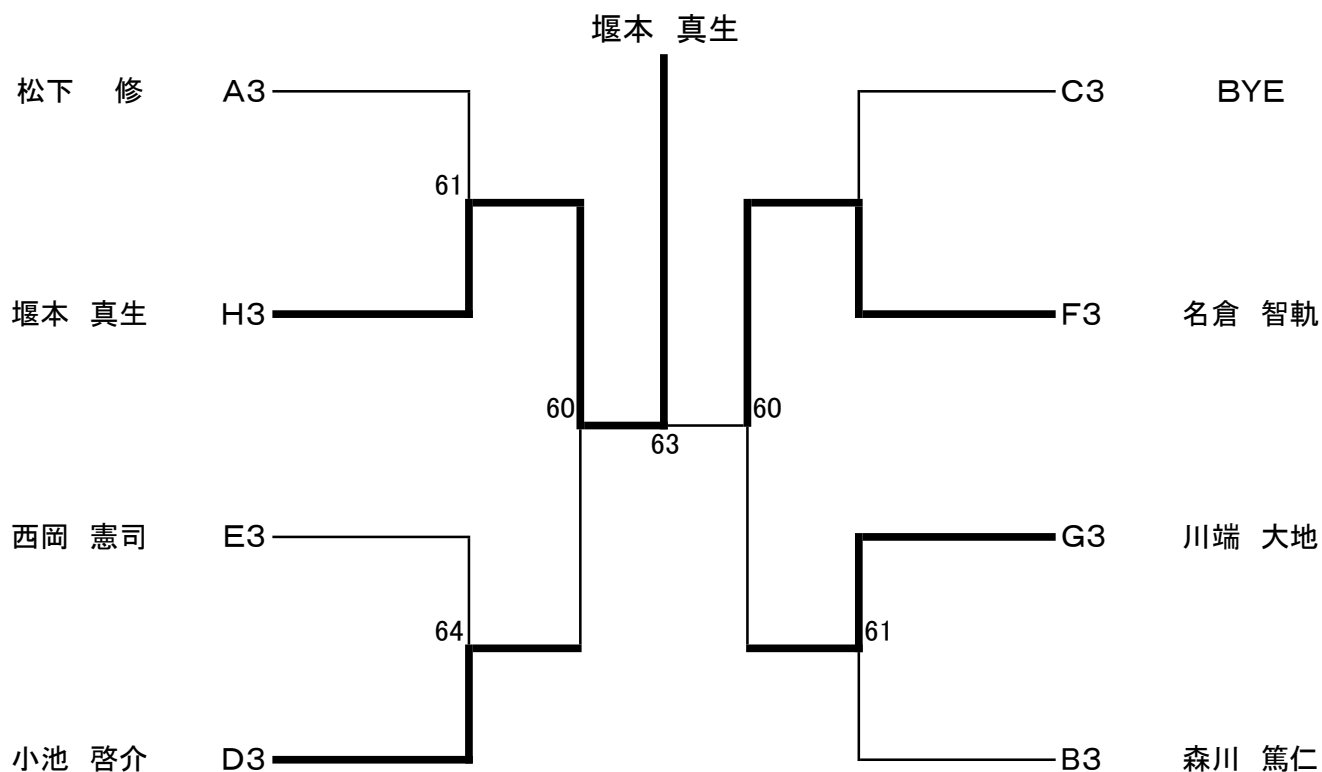

第35回 日高オープンテニス大会(シングルス)

男子 3位グループトーナメント