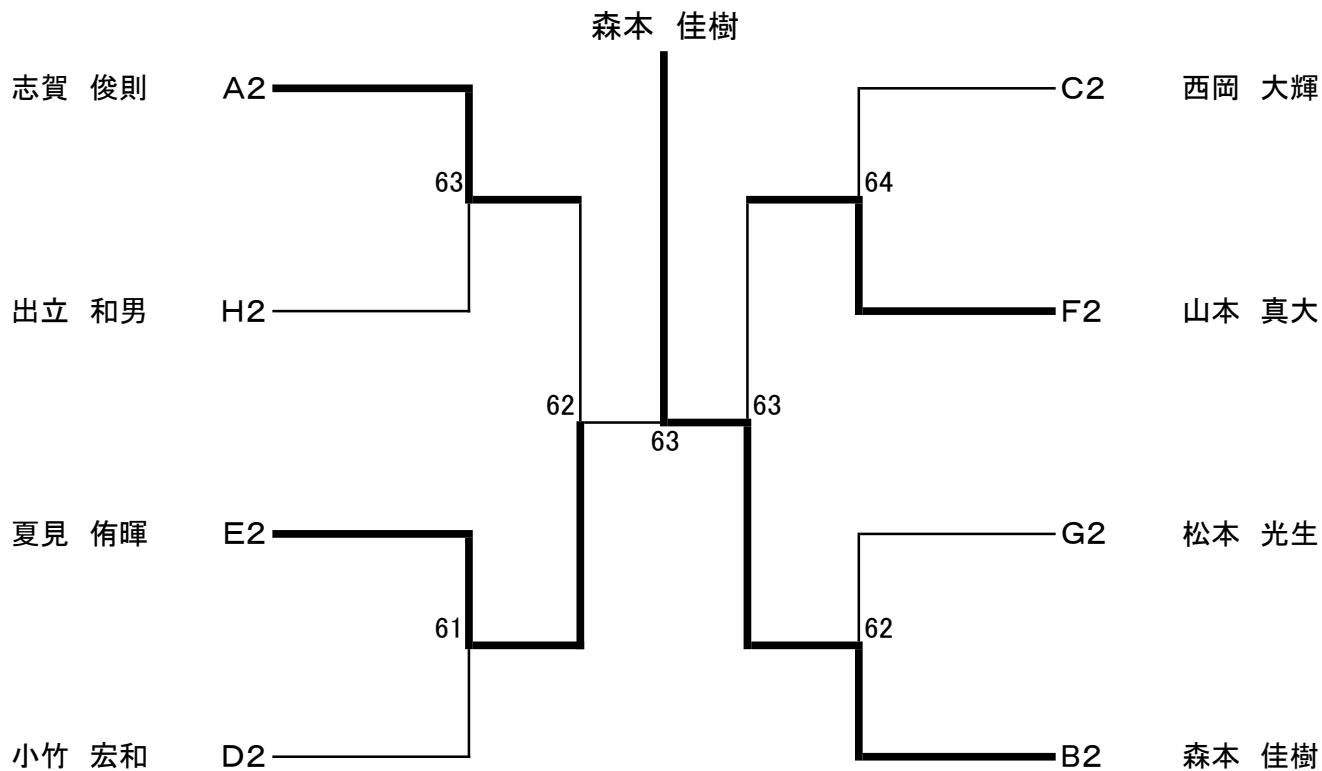

第35回 日高オープンテニス大会(シングルス)

男子 2位グループトーナメント