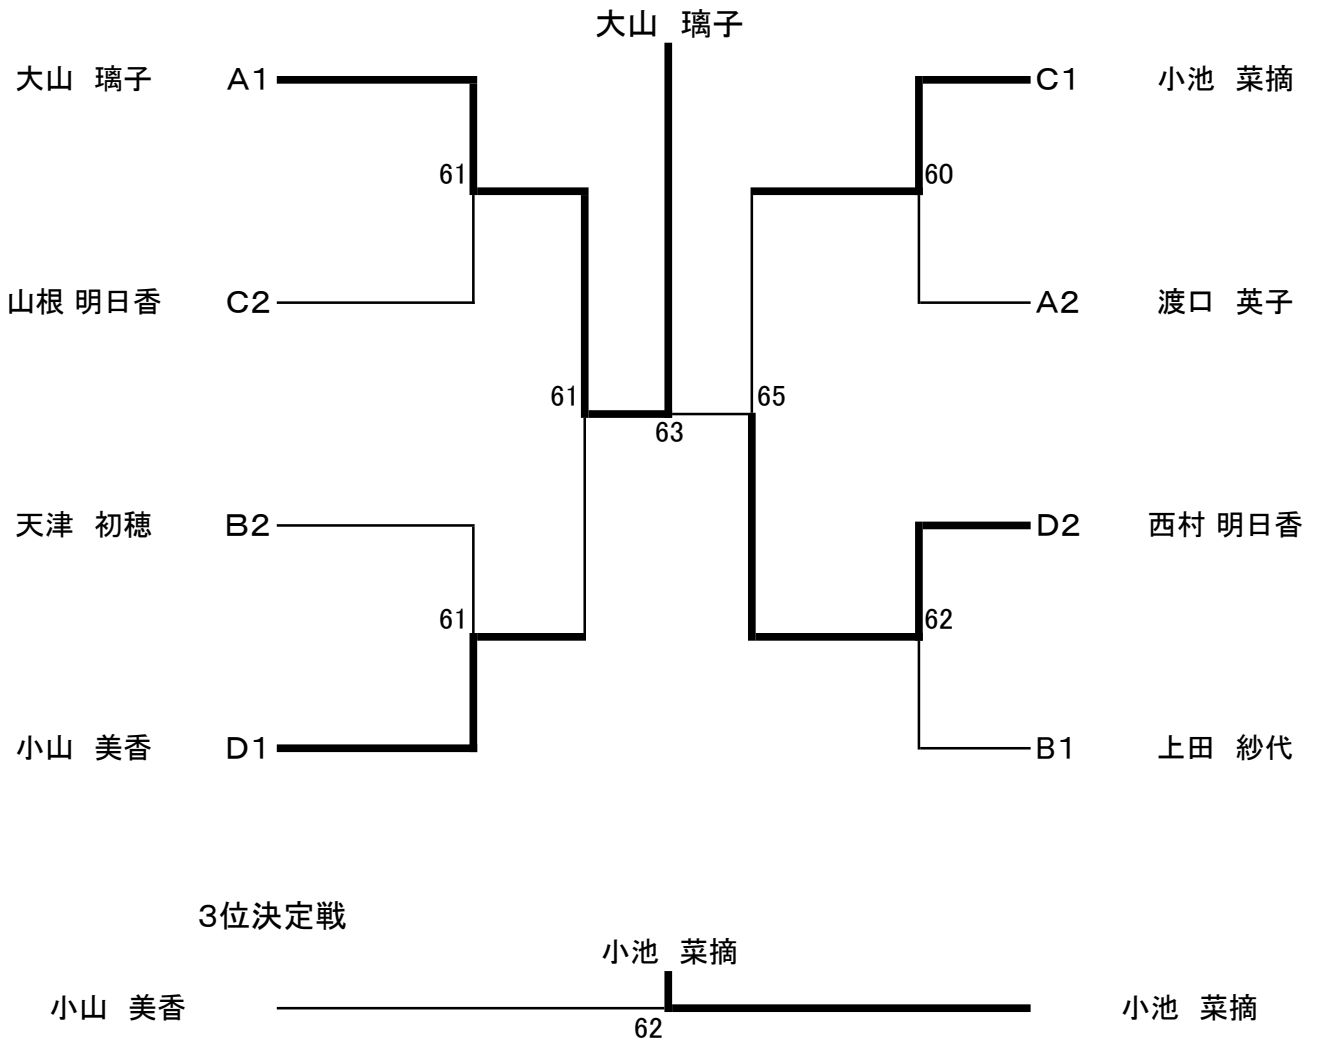

第35回 日高オープンテニス大会(シングルス)

女子 Aグループトーナメント