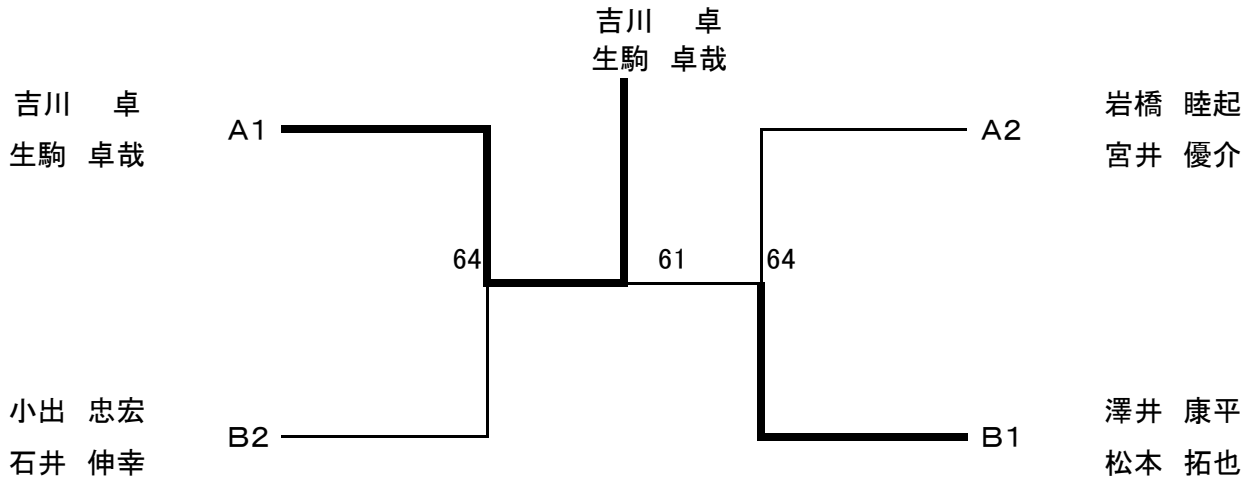

第33回 日高オープンテニス大会

男子A決勝トーナメント