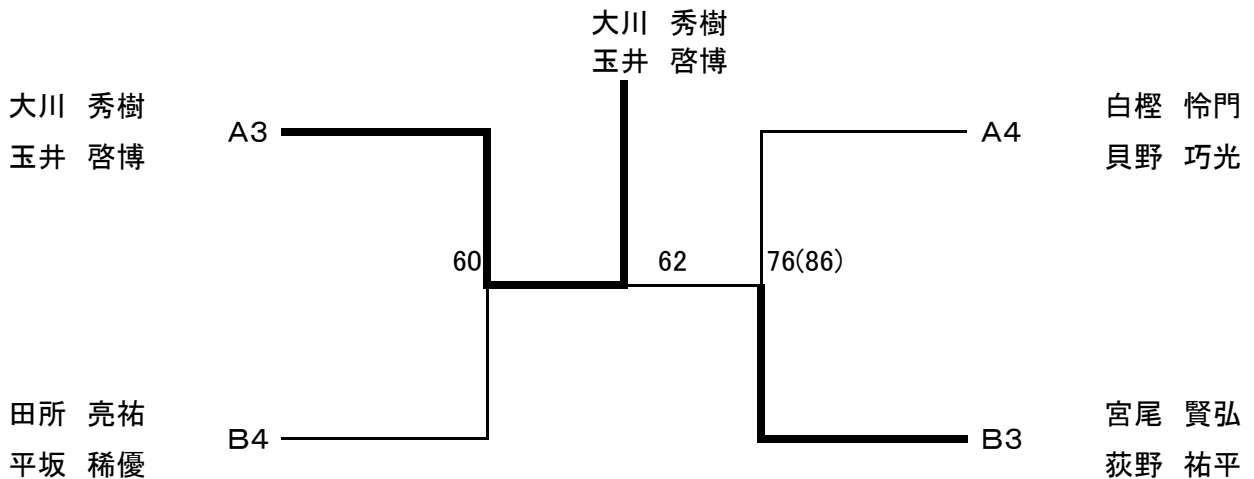

男子Aコンソレーション