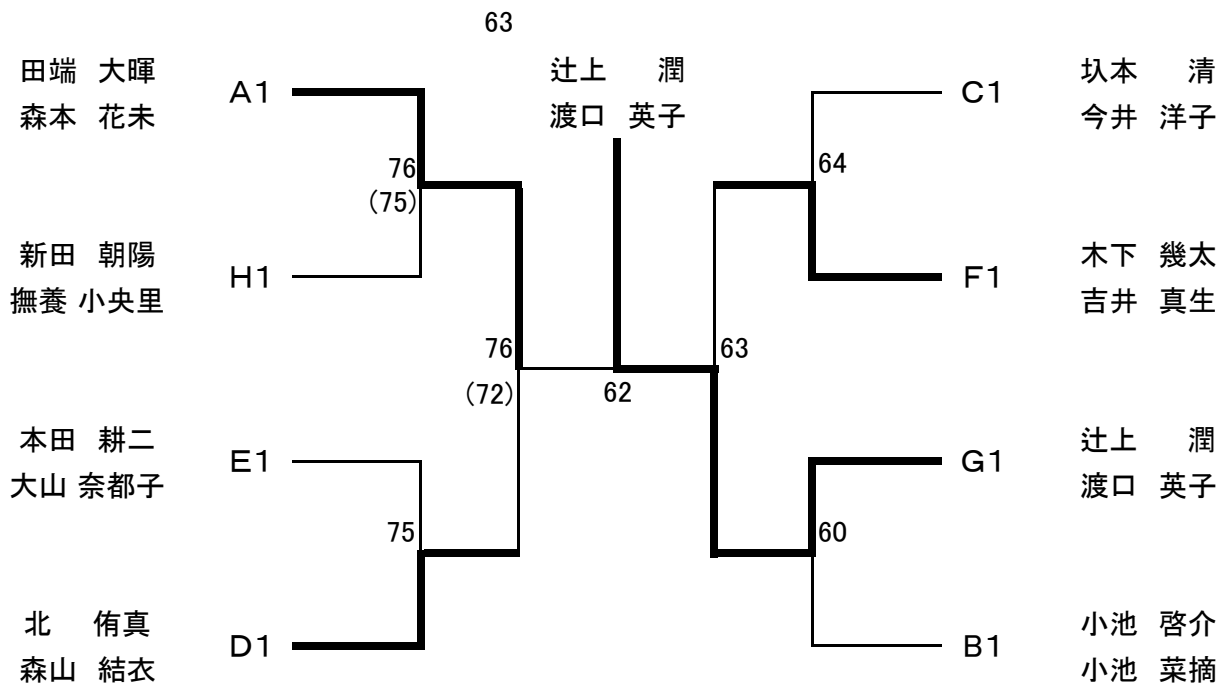

第15回 HIDAKAミックスダブルステニス大会

主催: 日高テニス協会

Bクラス予選1位グループ