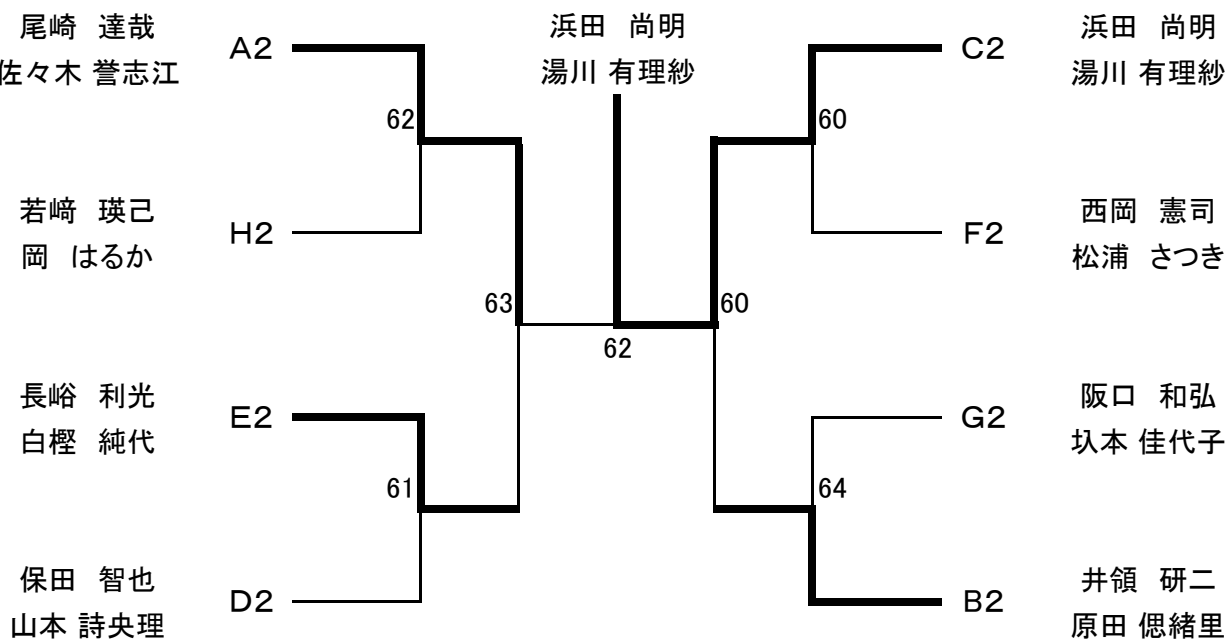

Bクラス予選2位グループ