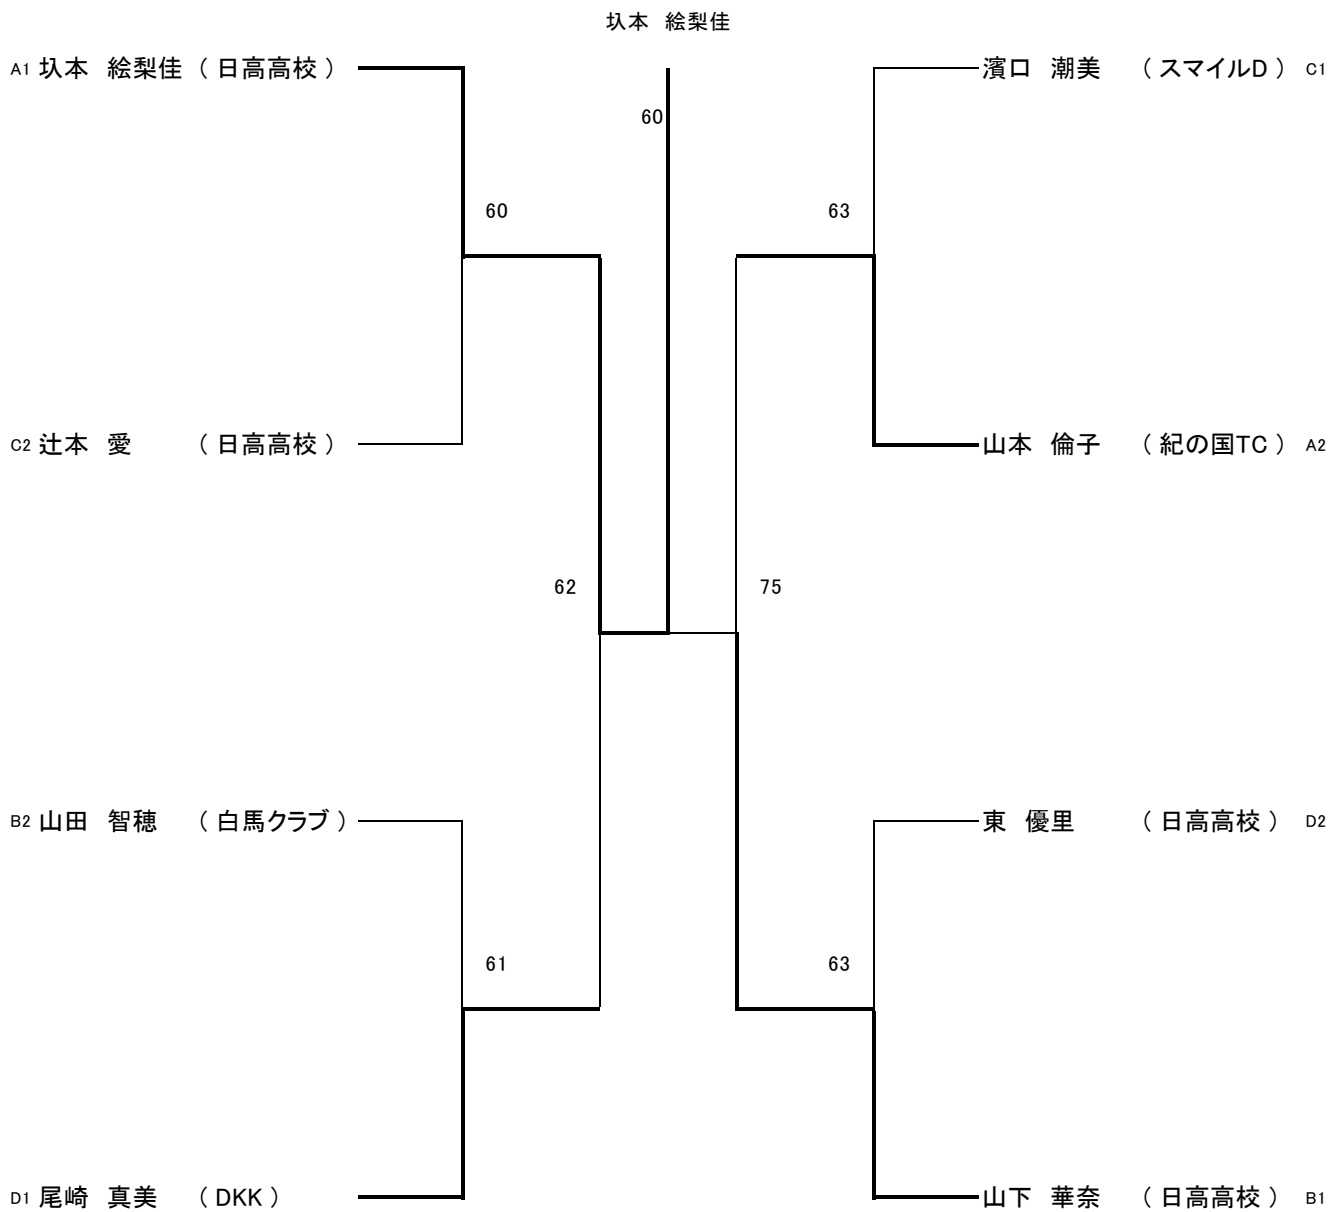

平成26年度かわベテニス公園杯テニス大会 予選リーグ

(女子の部)

A組

		塚本 絵梨佳	山本 倫子	楠本 紗千	勝敗	順位
1	1	塚本 絵梨佳 (日高高校)	6-2		1-0	1
13	2	山本 倫子 (紀の国TC)	2-6		0-1	2
7	3	楠本 紗千 (日高高校)				

B組

		山田 智穂	山下 華奈	大山 奈徒子	勝敗	順位
9	4	山田 智穂 (白馬クラブ)	2-6	6-0	1-1	2
3	5	山下 華奈 (日高高校)	6-2	6-3	2-0	1
12	6	大山 奈徒子 (紀の国TC)	0-6	3-6	0-2	3

C組

		濱口 潮美	辻本 愛	松浦 加奈	小池 菜摘	勝敗	順位
10	7	濱口 潮美 (スマイルD)	6-1	6-0	6-1	3-0	1
4	8	辻本 愛 (日高高校)	1-6	6-1	3-6	1-2	2
6	9	松浦 加奈 (日高高校)	0-6	1-6	6-1	1-2	3
14	10	小池 菜摘 (ライズ)	1-6	6-3	1-6	1-2	4

D組

		東 優里	今井 洋子	尾崎 真美	坂口 朝美	勝敗	順位
2	11	東 優里 (日高高校)	6-3	1-6	6-4	2-1	2
11	12	今井 洋子 (紀の国TC)	3-6	2-6	6-2	1-2	3
8	13	尾崎 真美 (DKK)	6-1	6-2	6-0	3-0	1
5	14	坂口 朝美 (日高高校)	4-6	2-6	0-6	0-3	4

平成26年度 かわべテニス公園杯 テニス大会 組み合わせ表

女子決勝トーナメント

優勝: 垺本 絵梨佳
準優勝: 山下 華奈
第三位: 山本 倫子
尾崎 真美