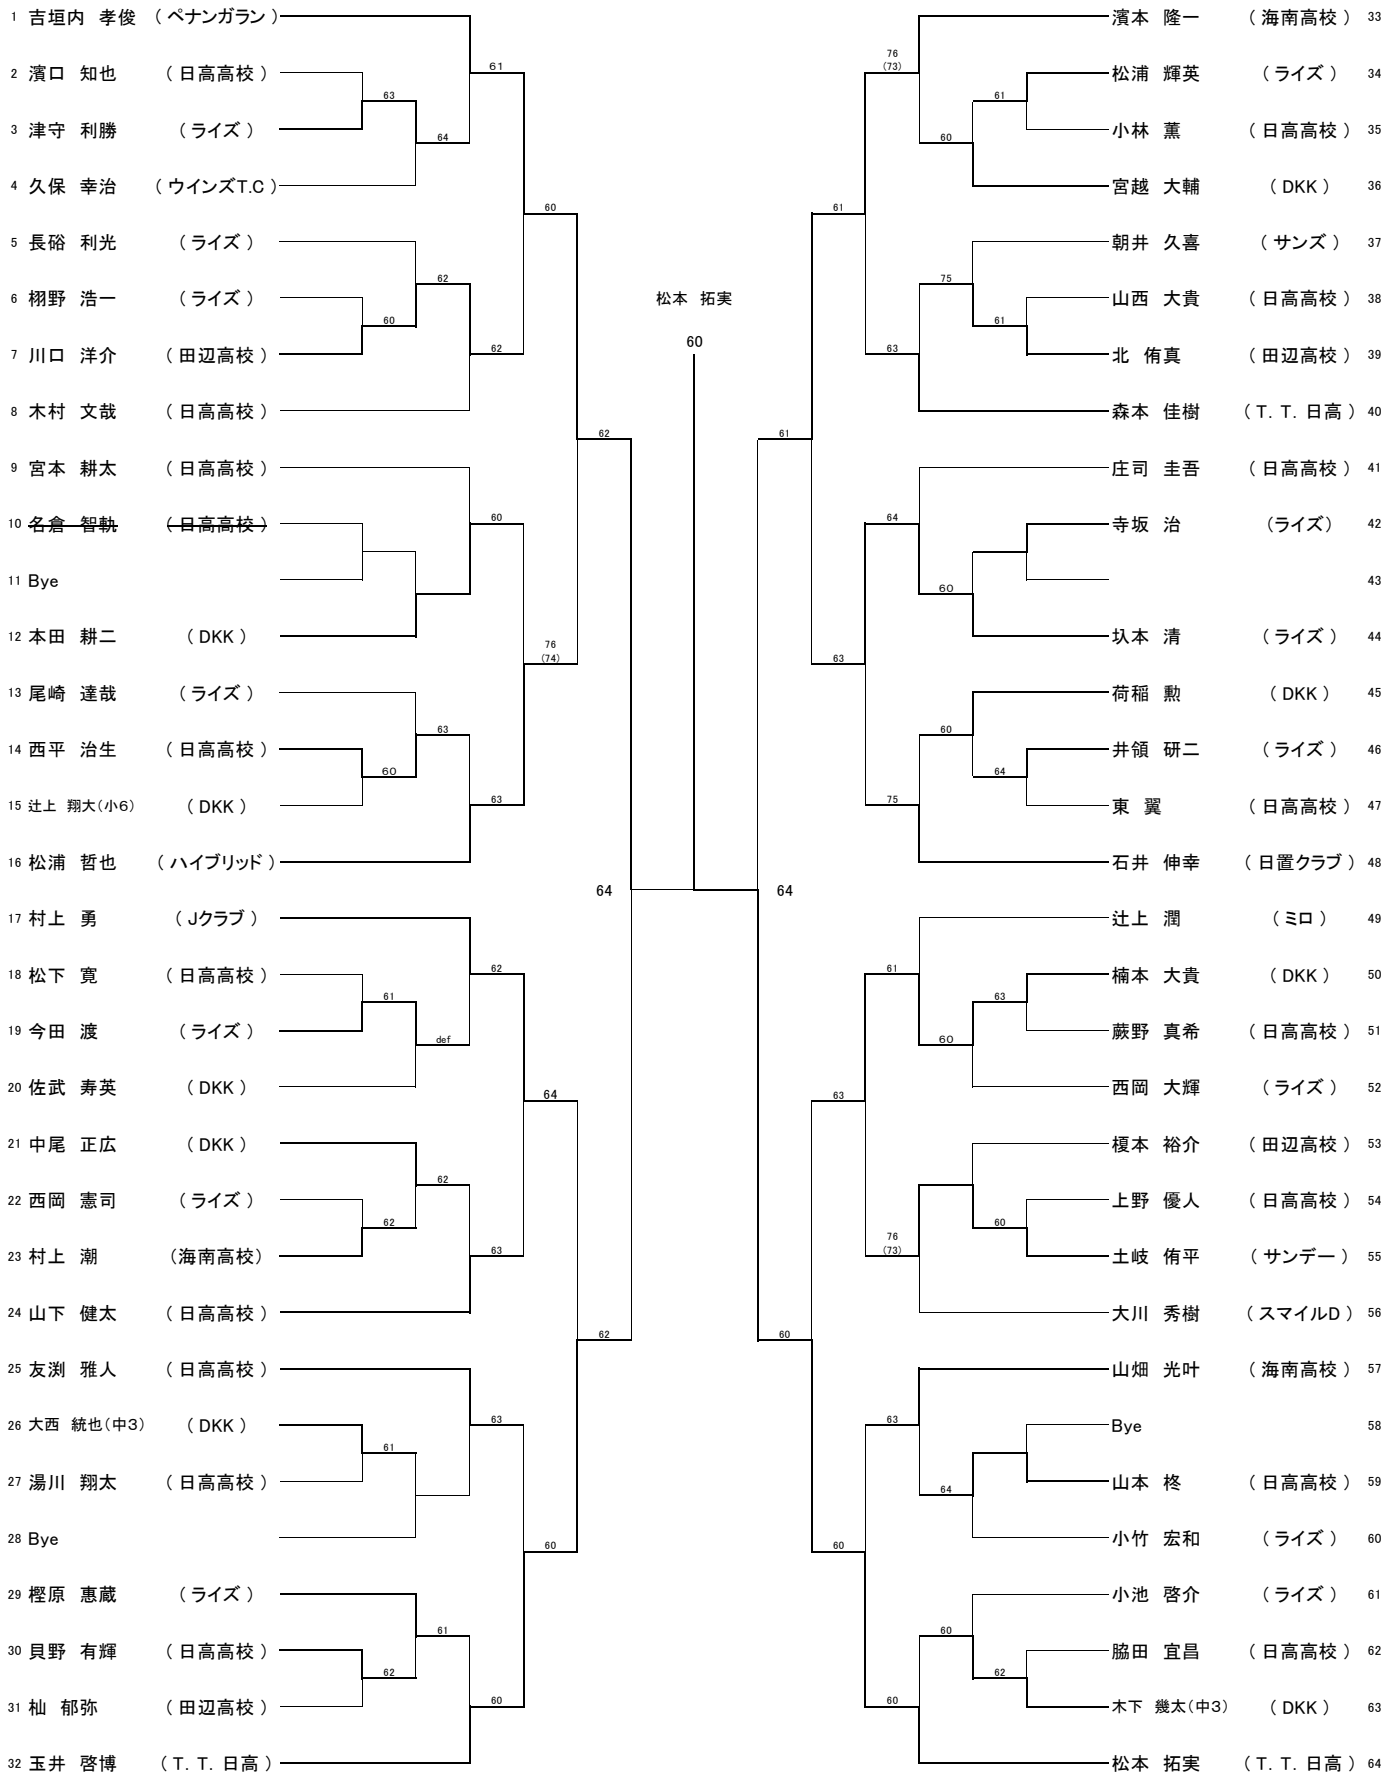

平成26年度 かわベテニス公園杯 テニス大会 組み合わせ表

(男子の部)

優勝: 松本 拓実
 準優勝: 吉垣内 孝俊
 第三位: 玉井 啓博
 濱本 隆一

平成26年度かわベテニス公園杯テニス大会 予選リーグ

(女子の部)

A組

		塚本 絵梨佳	山本 倫子	楠本 紗千	勝敗	順位
1	1	塚本 絵梨佳 (日高高校)	6-2		1-0	1
13	2	山本 倫子 (紀の国TC)	2-6		0-1	2
7	3	楠本 紗千 (日高高校)				

B組

		山田 智穂	山下 華奈	大山 奈徒子	勝敗	順位
9	4	山田 智穂 (白馬クラブ)	2-6	6-0	1-1	2
3	5	山下 華奈 (日高高校)	6-2	6-3	2-0	1
12	6	大山 奈徒子 (紀の国TC)	0-6	3-6	0-2	3

C組

		濱口 潮美	辻本 愛	松浦 加奈	小池 菜摘	勝敗	順位
10	7	濱口 潮美 (スマイルD)	6-1	6-0	6-1	3-0	1
4	8	辻本 愛 (日高高校)	1-6	6-1	3-6	1-2	2
6	9	松浦 加奈 (日高高校)	0-6	1-6	6-1	1-2	3
14	10	小池 菜摘 (ライズ)	1-6	6-3	1-6	1-2	4

D組

		東 優里	今井 洋子	尾崎 真美	坂口 朝美	勝敗	順位
2	11	東 優里 (日高高校)	6-3	1-6	6-4	2-1	2
11	12	今井 洋子 (紀の国TC)	3-6	2-6	6-2	1-2	3
8	13	尾崎 真美 (DKK)	6-1	6-2	6-0	3-0	1
5	14	坂口 朝美 (日高高校)	4-6	2-6	0-6	0-3	4

平成26年度 かわべテニス公園杯 テニス大会 組み合わせ表