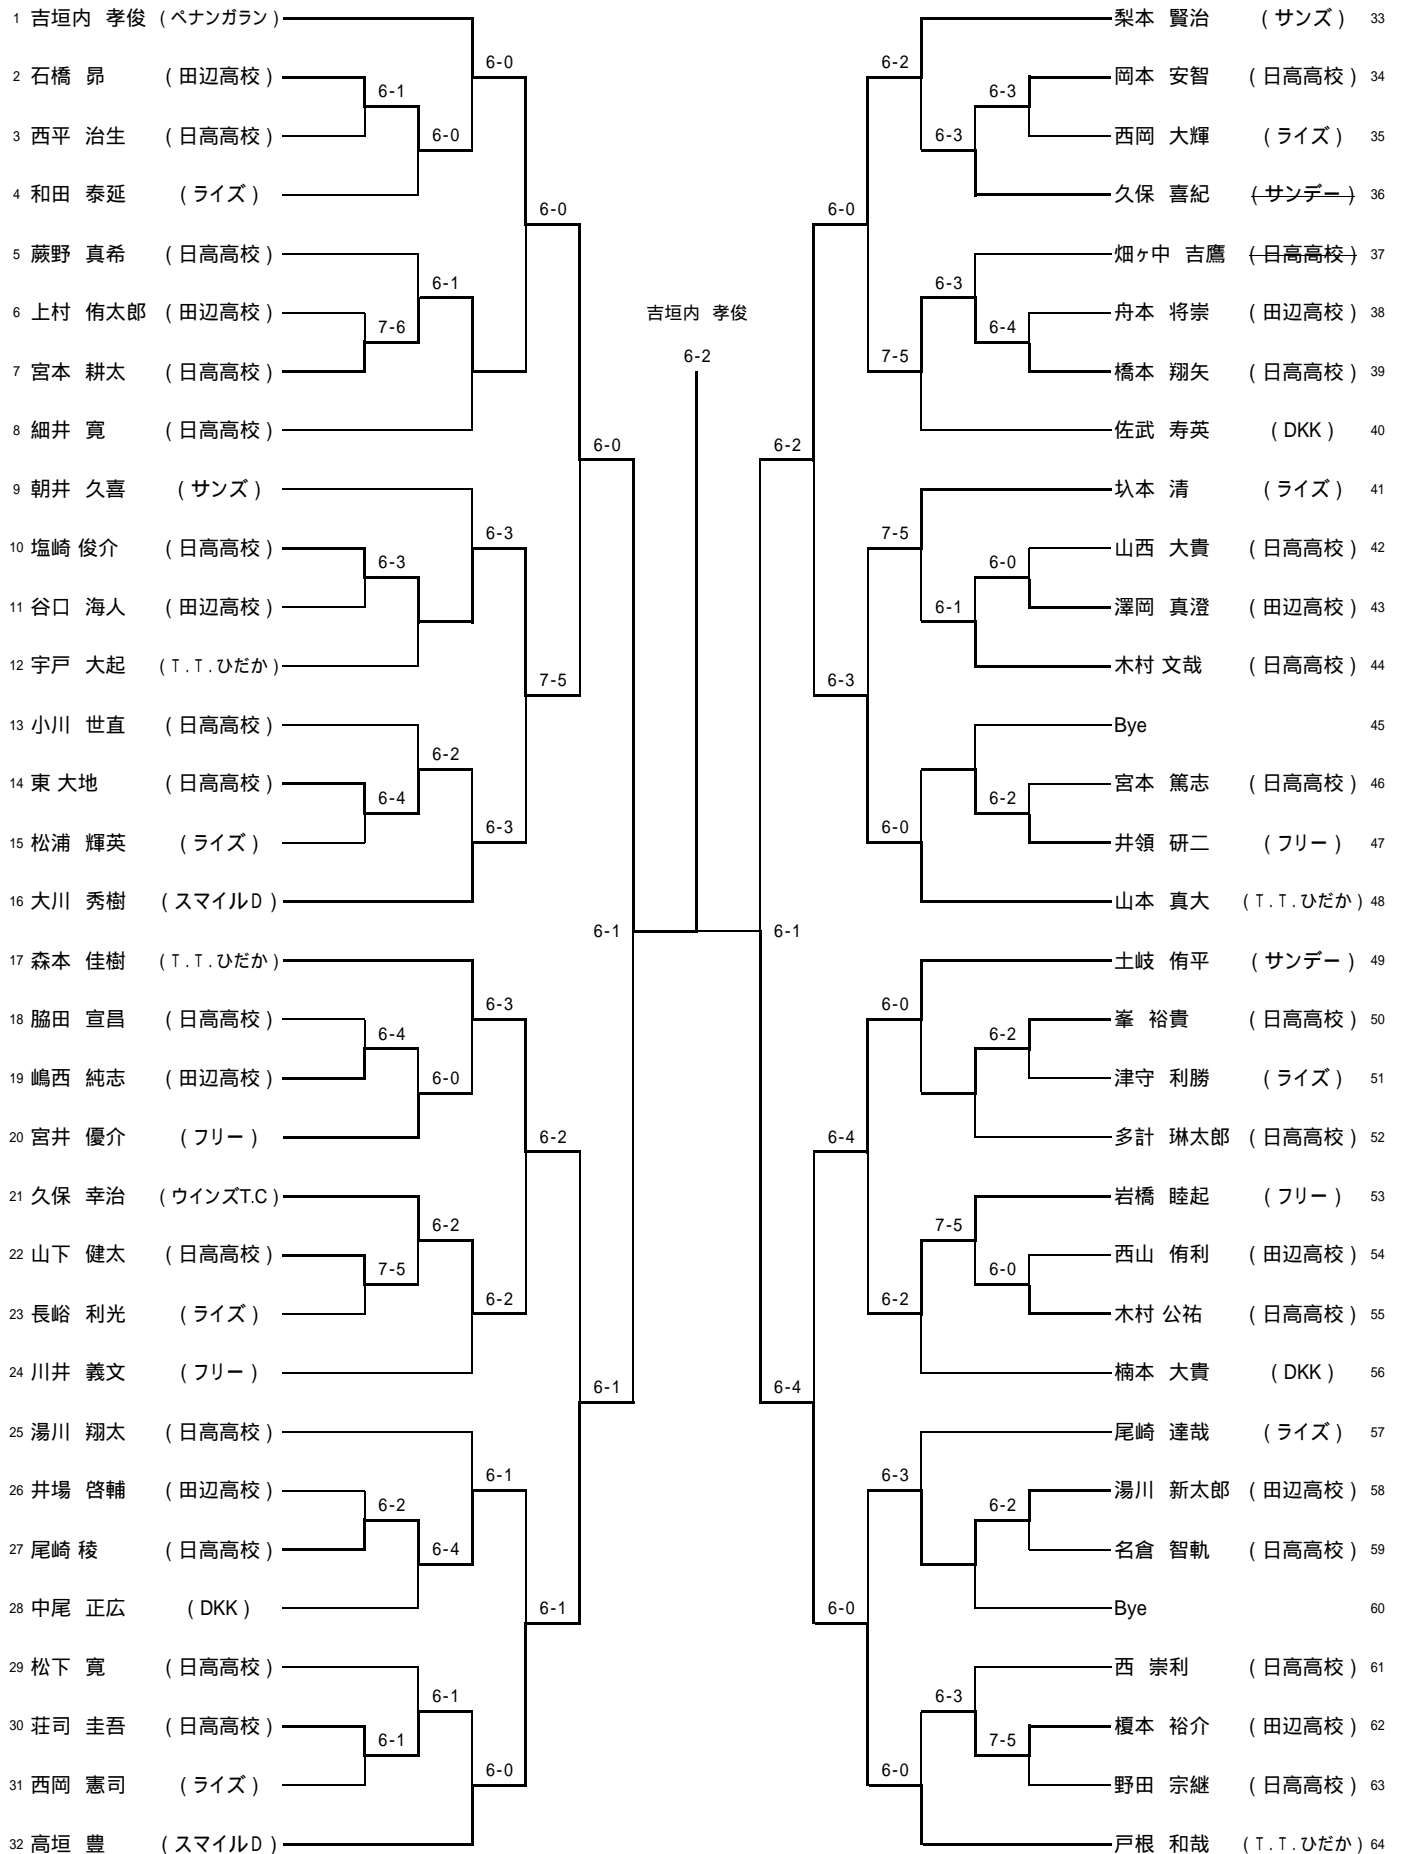

平成25年度 かわベテニス公園杯 テニス大会 組み合わせ表

(男子の部)

優勝: 吉垣内 孝俊
 準優勝: 戸根 和哉
 第三位: 高垣 豊
 第三位: 梨本 賢治

平成25年度かわベテニス公園杯テニス大会 予選リーグ

(女子の部)

A組

		山田 智穂	山崎 麻央	原田 憇緒里	勝敗	順位
11	1	山田 智穂 (白馬クラブ)	8-1		1-0	1
3	2	山崎 麻央 (日高高校)	1-8		0-1	2
7	2	原田 憇緒里 (日高高校)				

B組

		坎本 絵梨佳	小川 瑞生	古田 まり	勝敗	順位
13	3	坎本 絵梨佳 (白馬クラブ)	6-1	6-1	2-0	1
2	4	小川 瑞生 (日高高校)	1-6	6-1	1-1	2
4	5	古田 まり (日高高校)	1-6	1-6	0-2	3

C組

		大坂 有紀	辻本 愛	東 優里	勝敗	順位
1	6	大坂 有紀 (日高高校)		8-5	1-0	1
10	7	辻本 愛 (日高高校)				
5	8	東 優里 (日高高校)	5-8		0-1	2