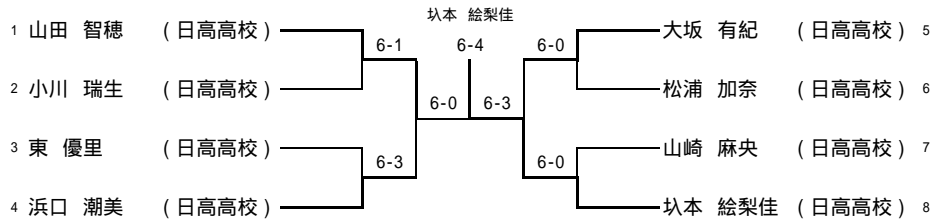

B組

		坎本 絵梨佳	小川 瑞生	古田 まり	勝敗	順位
13	3	坎本 絵梨佳 (白馬クラブ)	6-1	6-1	2-0	1
2	4	小川 瑞生 (日高高校)	1-6	6-1	1-1	2
4	5	古田 まり (日高高校)	1-6	1-6	0-2	3

C組

		大坂 有紀	辻本 愛	東 優里	勝敗	順位
1	6	大坂 有紀 (日高高校)		8-5	1-0	1
10	7	辻本 愛 (日高高校)				
5	8	東 優里 (日高高校)	5-8		0-1	2

D組

		浜口 潮美	松浦 加奈	谷本 美咲	宮本 彩加	勝敗	順位
12	9	浜口 潮美 (白馬クラブ)	6-0	6-1		2-0	1
6	10	松浦 加奈 (日高高校)	0-6	6-0		1-1	2
9	11	谷本 美咲 (日高高校)	1-6	0-6		0-2	3
8	12	宮本 彩加 (日高高校)					

平成25年度 かわべテニス公園杯 テニス大会 組み合わせ表

(女子の部)

優勝: 冨本 絵梨佳
 準優勝: 山田 智穂
 第三位: 濱口 潮美
 大坂 有紀