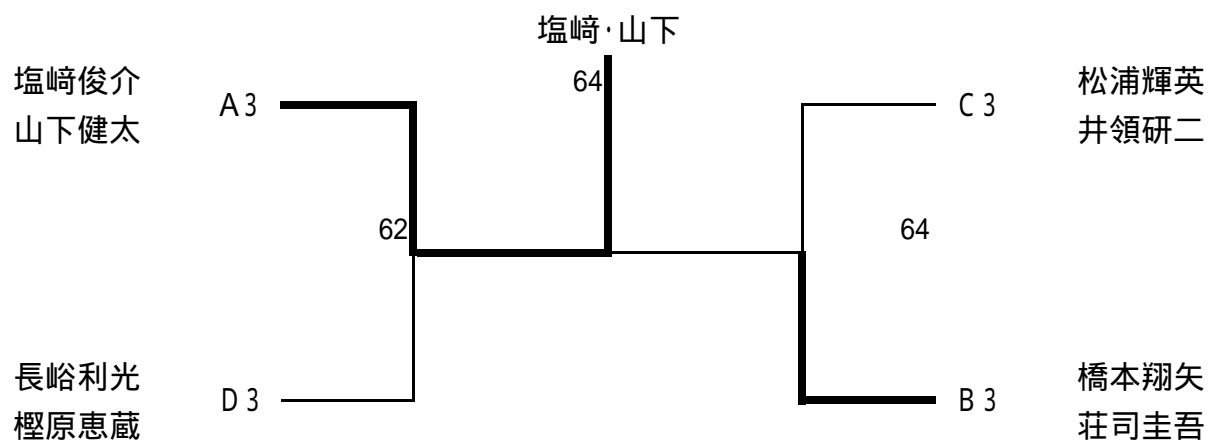

男子コンソレーション