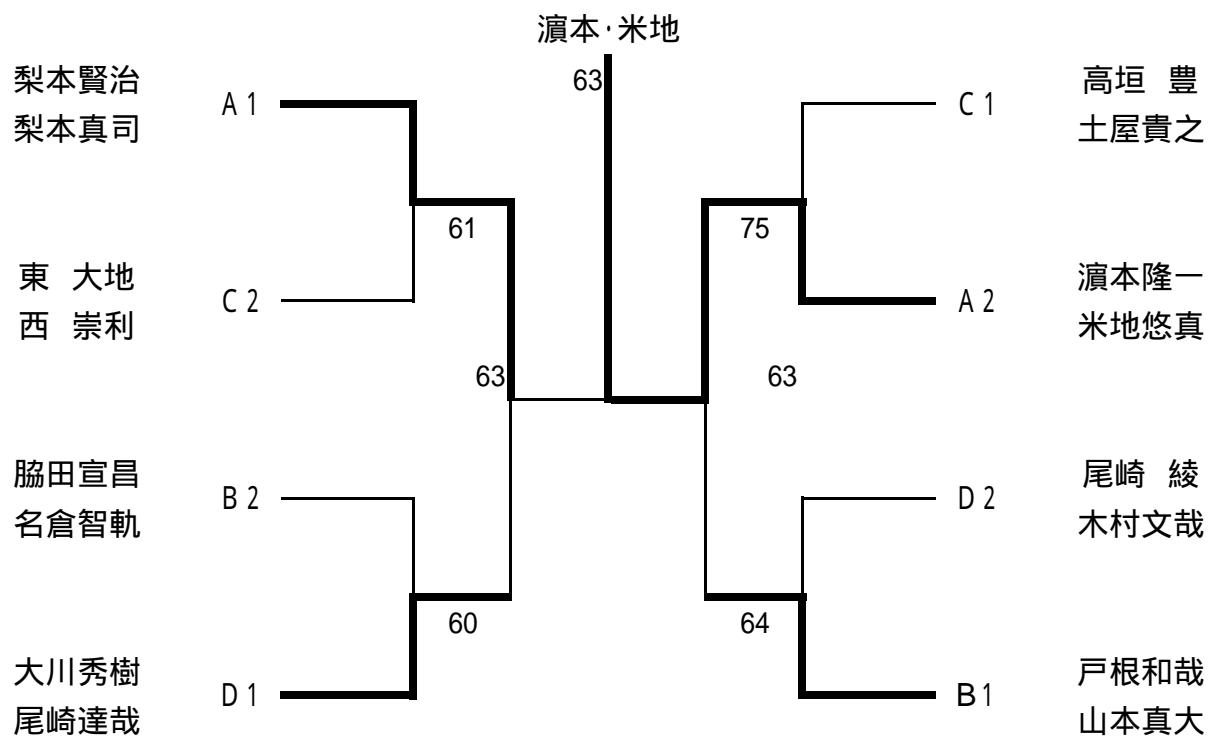

第30回 中紀テニストーナメント大会

主催：日高テニス協会

男子決勝トーナメント