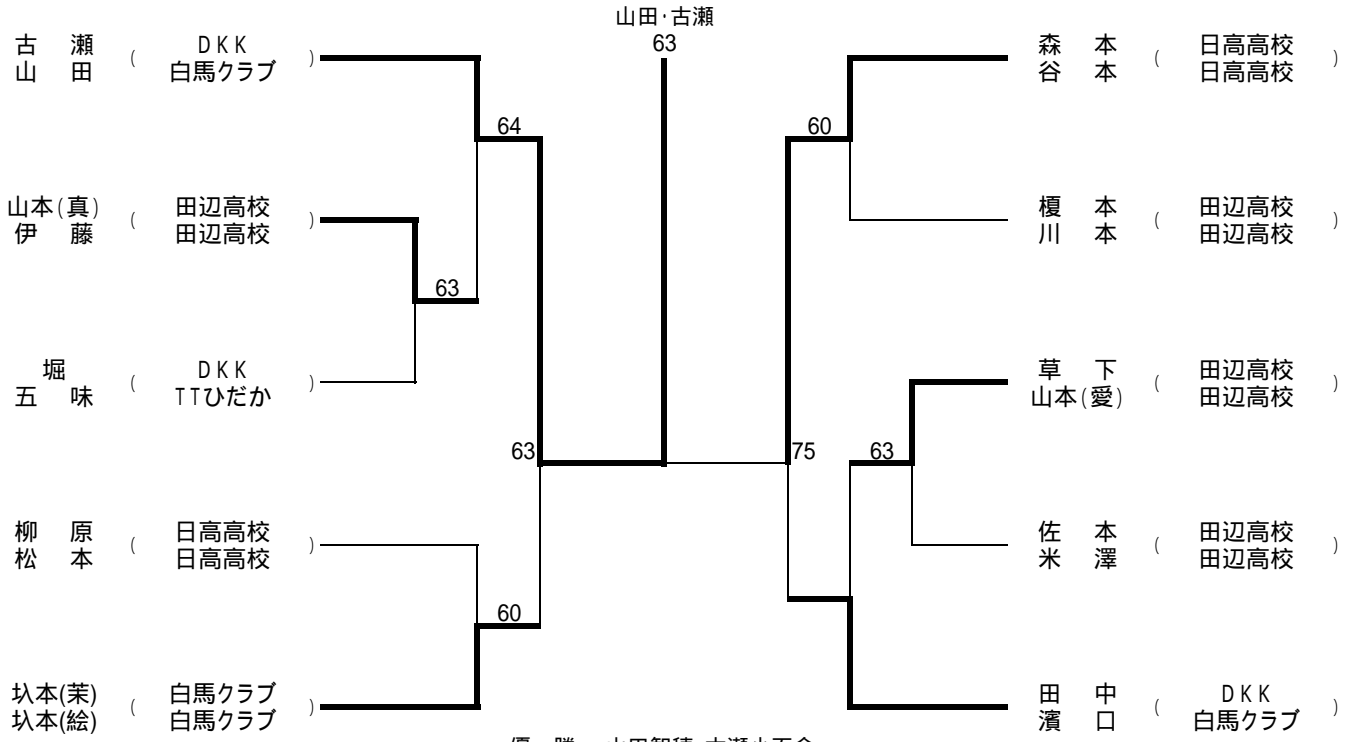

D組

		夏目・中井	柳原・松本	草下・山本	勝 敗	順 位
1	夏 目 (日高高校) 中 井 (日高高校)		2 - 6	2 - 6	0 - 2	3
2	柳 原 (日高高校) 松 本 (日高高校)	6 - 2		1 - 6	1 - 1	2
3	草 下 (田辺高校) 山本(愛) (田辺高校)	6 - 2	6 - 1		2 - 0	1

E組

		垾本・垾本	阪田・滝波	佐本・米澤	勝 敗	順 位
1	垾本(菜) (白馬クラブ) 垾本(絵) (白馬クラブ)		6 - 1	6 - 2	2 - 0	1
2	阪 田 (日高高校) 滝 波 (日高高校)	1 - 6		0 - 6	0 - 2	3
3	佐 本 (田辺高校) 米 澤 (田辺高校)	2 - 6	6 - 0		1 - 1	2

第27回 中紀テニストーナメント

主催：日高テニス協会、協賛：ミクススポーツ

女子決勝トーナメント

優勝：山田智穂・古瀬小百合
準優勝：森本里奈・谷本佳奈
第3位：田中寛美・濱口潮美
第3位：垾本茉暉・垾本絵梨佳