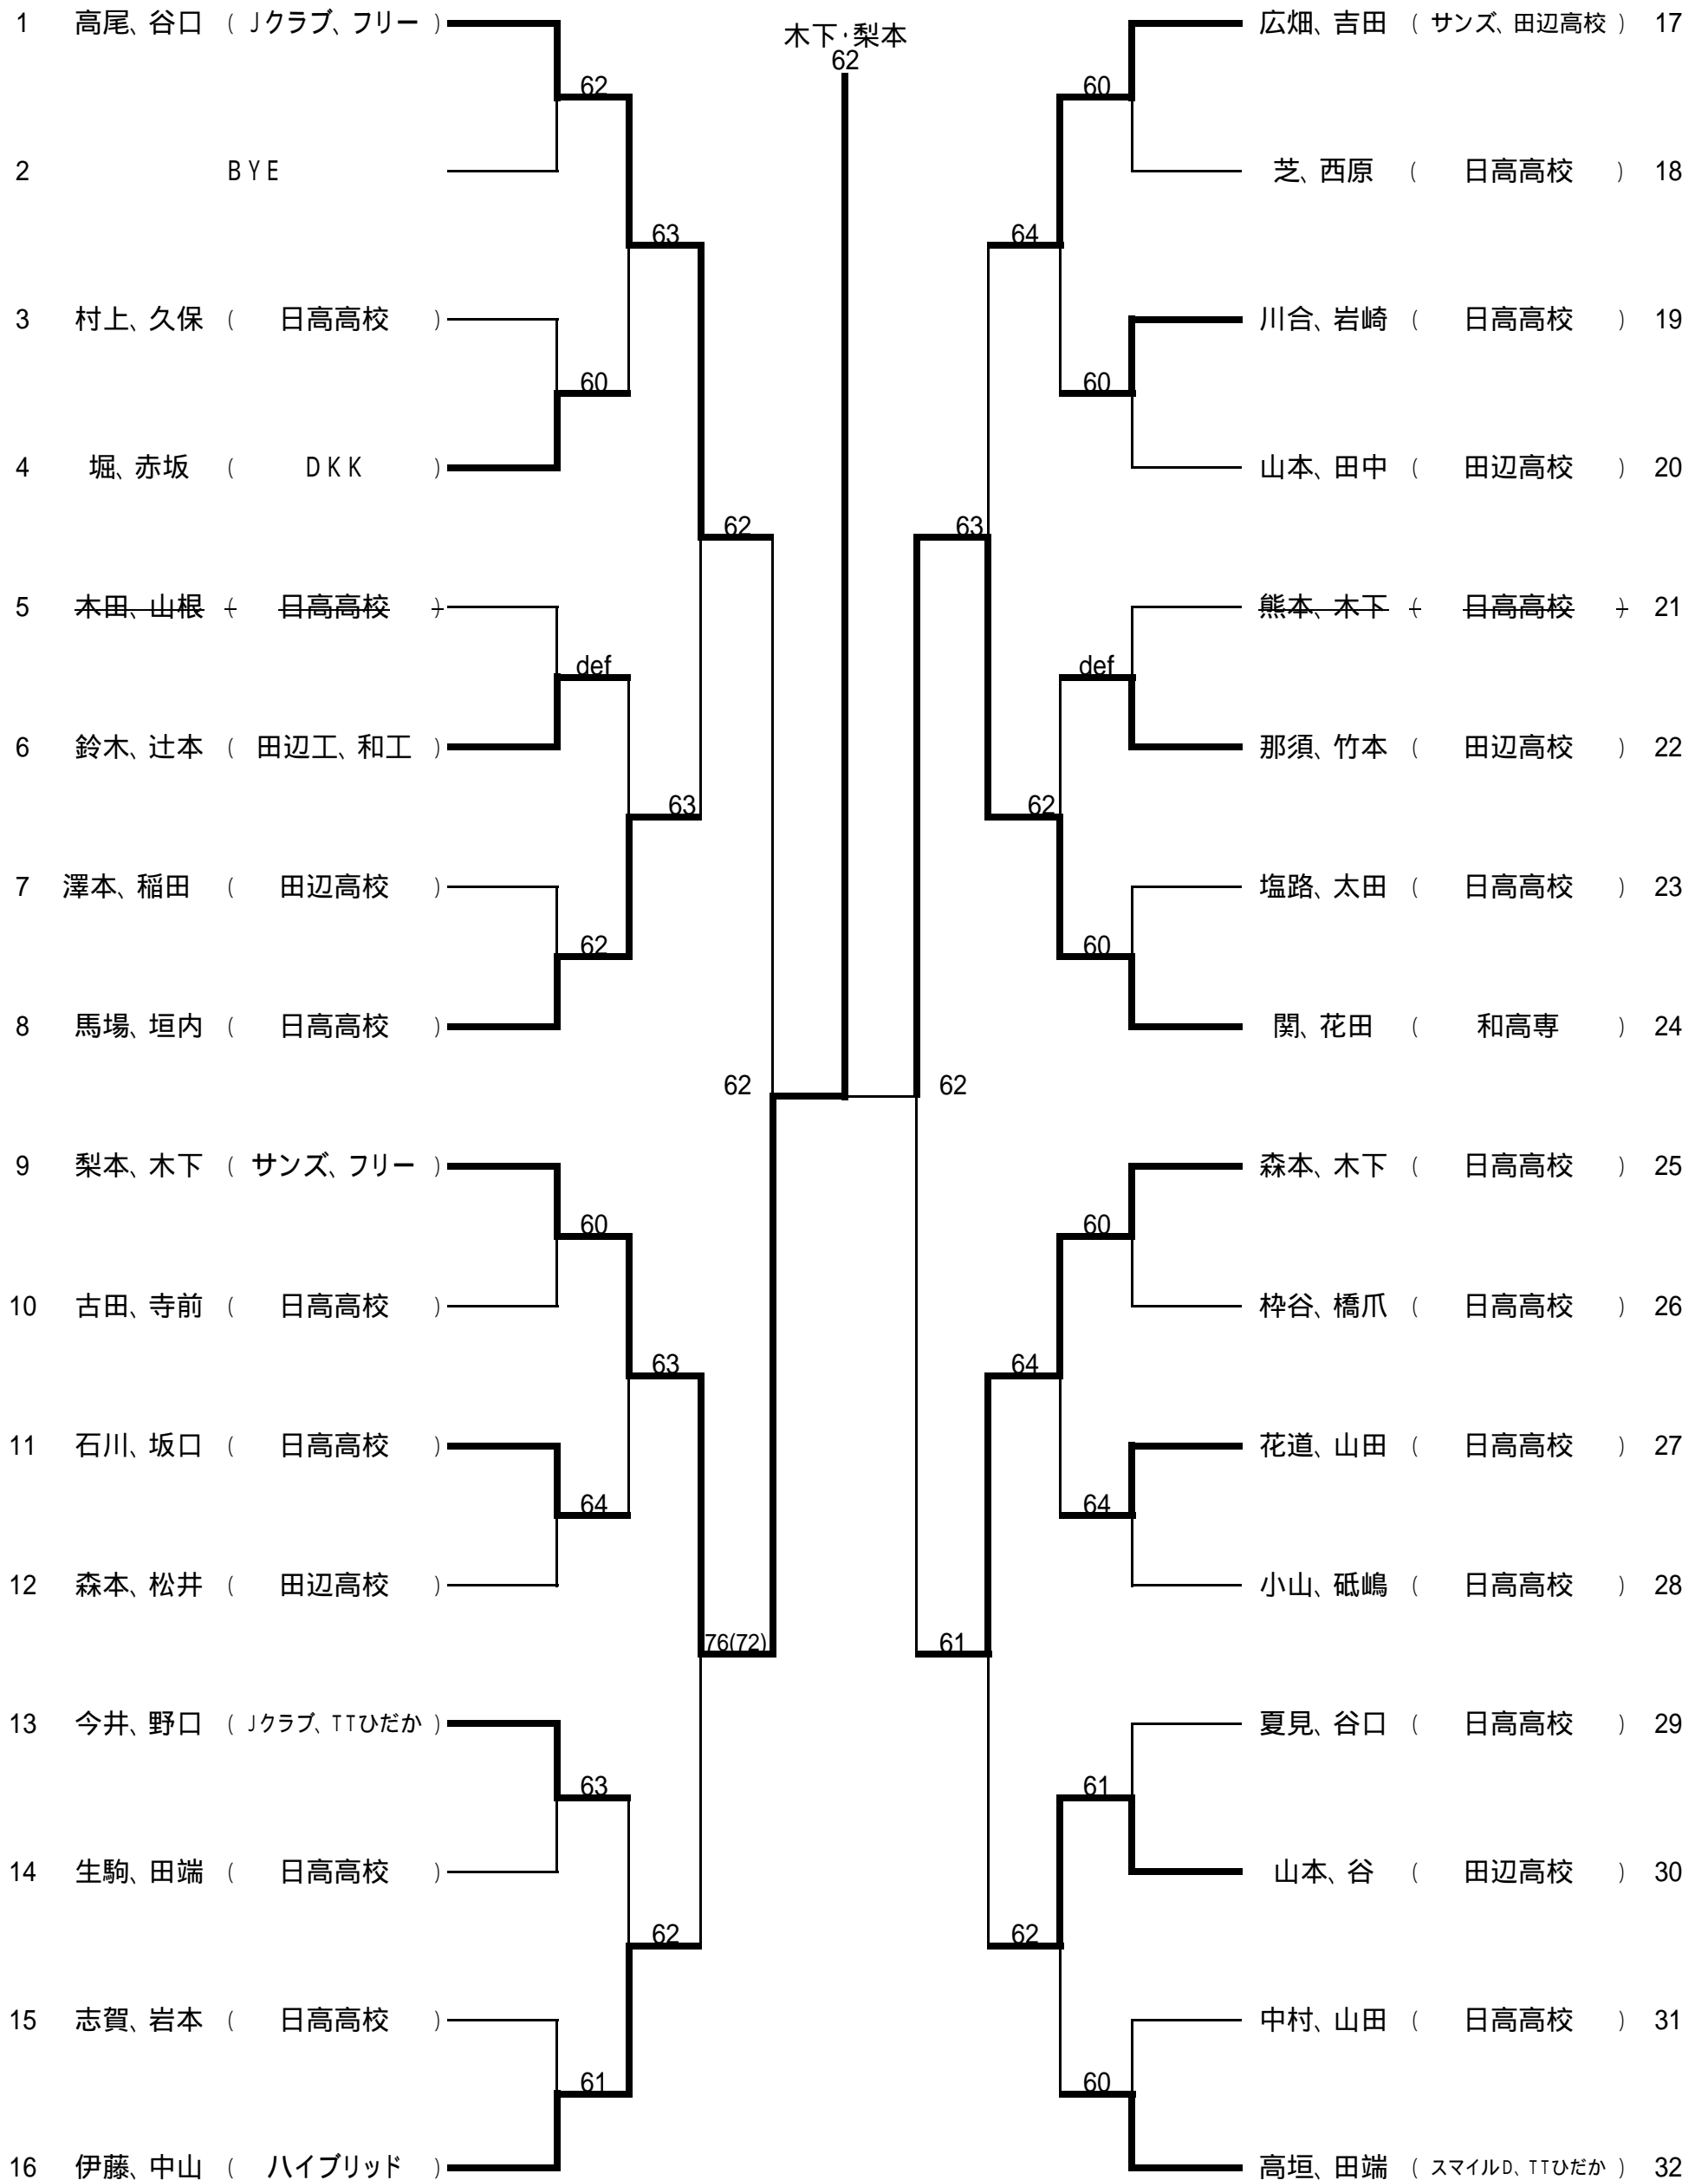

第27回 中紀テニストーナメント

主催：日高テニス協会、協賛：ミキスポーツ

男子の部

優勝：木下佳弘・梨本賢治
準優勝：関健治・花田貴大
第3位：森本拓也・木下裕一朗
第3位：高尾雅也・谷口賢一

第27回 中紀テニストーナメント

女子予選リーグ

主催：日高テニス協会、協賛：ミキスポーツ

A組

		古瀬・山田	山下・坂本	榎本・川本	勝敗	順位
1	古瀬 (DKK) 山田 (白馬クラブ)		6 - 0	6 - 0	2 - 0	1
2	山下 (日高高校) 坂本 (日高高校)	0 - 6		3 - 6	0 - 2	3
3	榎本 (田辺高校) 川本 (田辺高校)	0 - 6	6 - 3		1 - 1	2

B組

		田中・濱口	山田・橋本	山本・伊藤	勝敗	順位
1	田中 (DKK) 濱口 (白馬クラブ)		6 - 2	7 - 6 (7 - 2)	2 - 0	1
2	山田 (日高高校) 橋本 (日高高校)	2 - 6		0 - 6	0 - 2	3
3	山本(真) (田辺高校) 伊藤 (田辺高校)	6 - 7 (2 - 7)	6 - 0		1 - 1	2

C組

		堀・五味	森本・谷本	吉川・田中	勝敗	順位
1	堀 (DKK) 五味 (TTひだか)		1 - 6		0 - 1	2
2	森本 (日高高校) 谷本 (日高高校)	6 - 1			1 - 0	1
3	吉川 (田辺高校) 田中 (田辺高校)