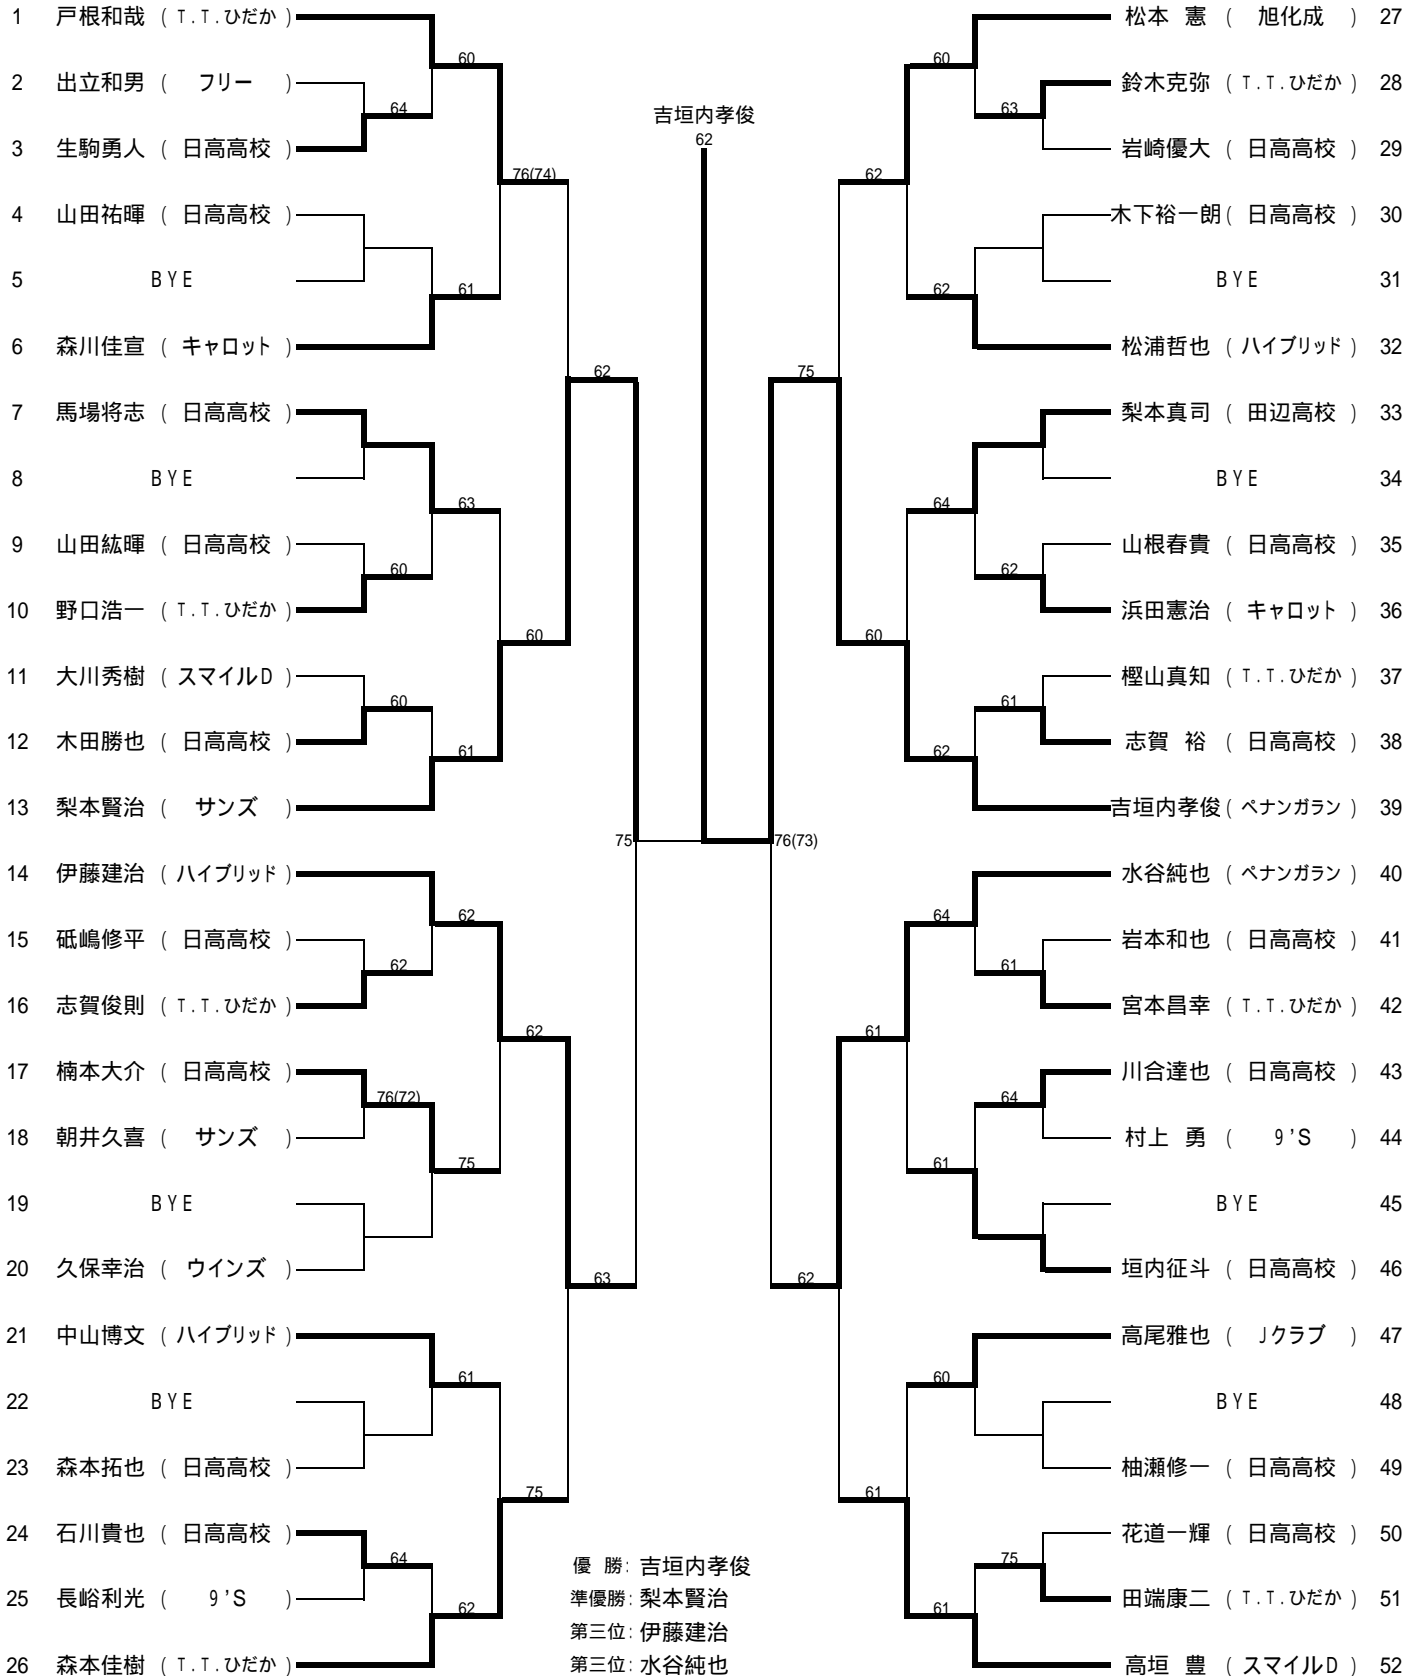

第25回 日高地方テニス大会

男子の部

主催:日高テニス協会

第25回 日高地方テニス大会

女子の部

主催:日高テニス協会

			山 田	梨 本	濱 口	米 倉	米 倉	勝 敗	順 位
1	山田 智穂	(白馬クラブ)		6 - 3	6 - 1	6 - 2	6 - 1	4 - 0	1
2	梨本 真衣	(ペナンガラン)	3 - 6		6 - 2	6 - 0	6 - 0	3 - 1	2
3	濱口 潮美	(白馬クラブ)	1 - 6	2 - 6		6 - 0	6 - 0	2 - 2	3
4	米倉 志保	(T.T.ひだか)	2 - 6	0 - 6	0 - 6		3 - 6	0 - 4	5
5	米倉 亜美	(T.T.ひだか)	1 - 6	0 - 6	0 - 6	6 - 3		1 - 3	4

優 勝 : 山田 智穂

準優勝 : 梨本 真衣

第三位 : 濱口 潮美