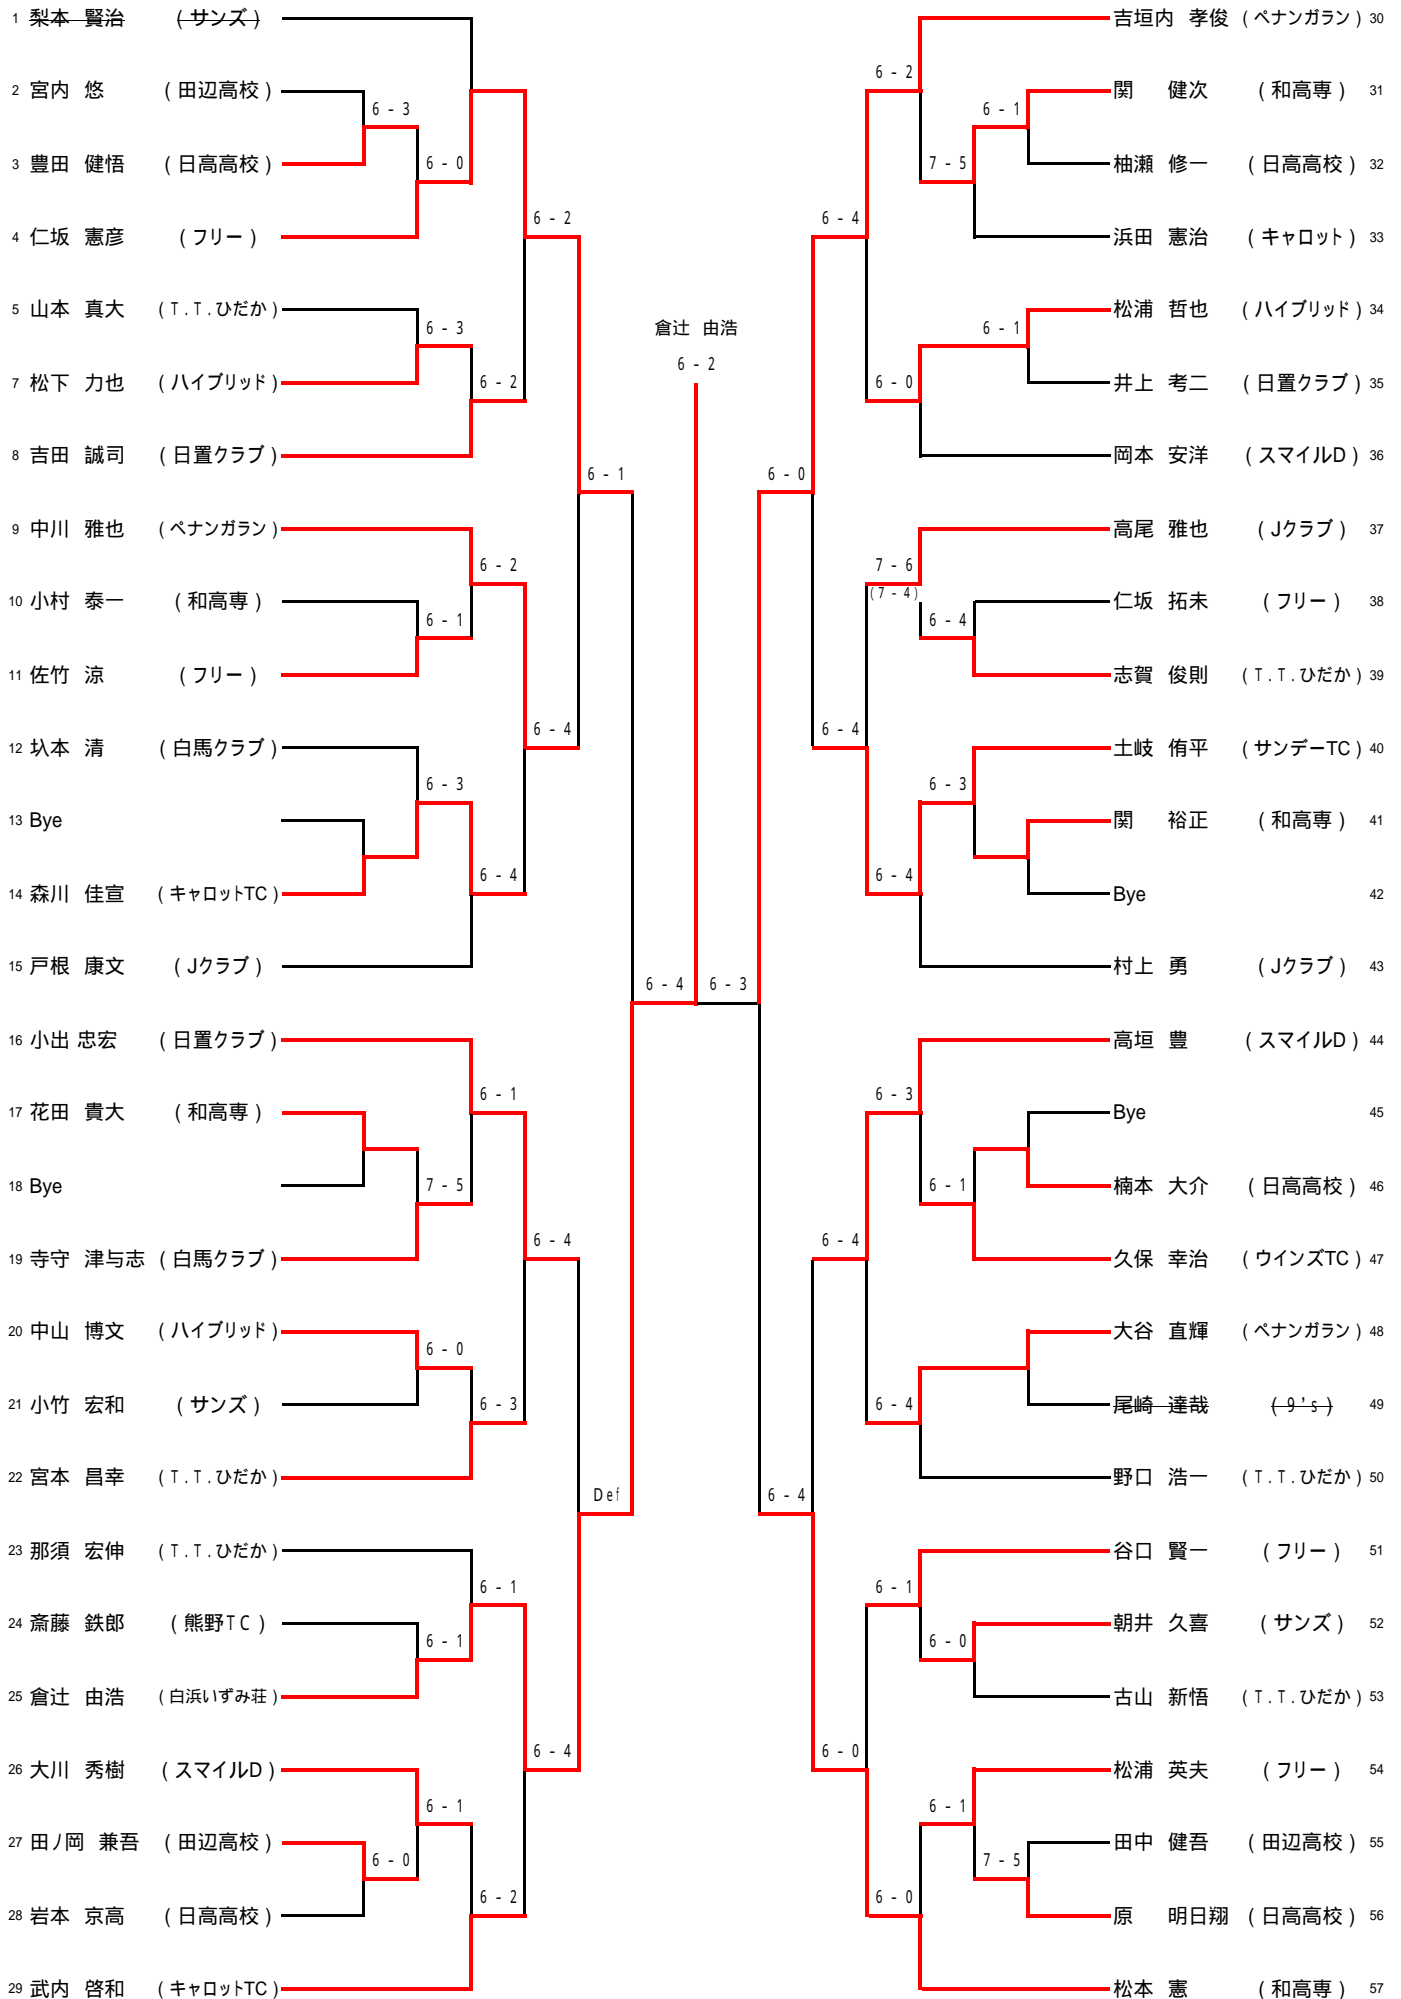

平成20年度 かわべテニス公園杯 テニス大会 組み合わせ表

(男子の部)

平成20年度かわべテニス公園杯テニス大会 予選リーグ (女子の部)

A組

		山田 智穂	中南 典子	濱口 潮美	仁坂 身季	勝敗	順位
1	山田 智穂 (白馬クラブ)		6 - 0	6 - 2		2 - 0	1
2	中南 典子 (フリー)	0 - 6			0 - 6	0 - 2	4
3	濱口 潮美 (白馬クラブ)	2 - 6			5 - 7	0 - 2	3
4	仁坂 身季 (フリー)		6 - 0	7 - 5		2 - 0	2

B組

		塚崎 睦実	垾本 茉暉	五味 史織	勝敗	順位
5	塚崎 睦実 (アクティス海南)		2 - 6	6 - 1	1 - 1	2
6	垾本 茉暉 (白馬クラブ)	6 - 2		6 - 4	2 - 0	1
7	五味 史織 (スマイルD)	1 - 6	4 - 6		0 - 2	3

C組

		新屋 裕子	向井 幸	垾本 絵梨佳	勝敗	順位
8	新屋 裕子 (キャロット)					
9	向井 幸 (白馬クラブ)			6 - 1	1 - 0	1
10	垾本 絵梨佳 (白馬クラブ)		1 - 6		0 - 1	2

平成20年度 かわべテニス公園杯 テニス大会

決勝トーナメント

(女子の部)