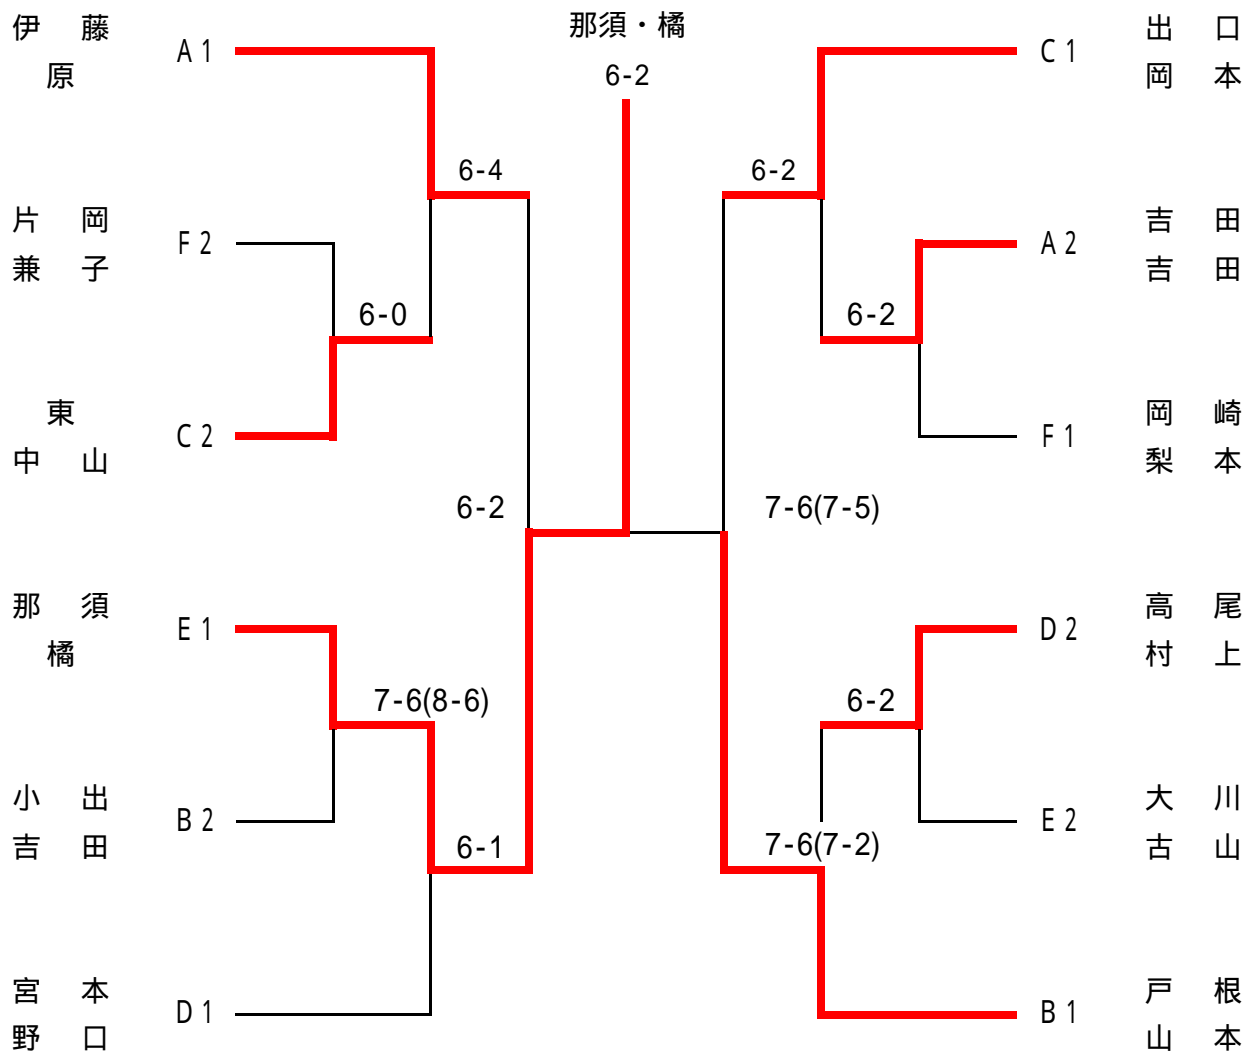

男子決勝トーナメント

優勝：那須 宏伸

橘 朋邦

準優勝：戸根 和哉

山本 真大

第三位：出口 貴浩

岡本 哲次

第三位：伊藤 建治

原 正

女子決勝リーグ

協賛: ミキスポーツ

		山田・向井	大江・今井	片岡・八島	濱口・木村	勝敗	順位	
1	山田 (白馬クラブ) 向井 (白馬クラブ)		7 - 5	5 - 7	6 - 1	2 - 1	1	5
2	大江 (DKK) 今井 (白馬クラブ)	5 - 7		6 - 3	6 - 2	2 - 1	2	5
3	片岡 (ハロクチーム) 八島 (ハロクチーム)	7 - 5	3 - 6		6 - 1	2 - 1	3	4
4	濱口 (白馬クラブ) 木村 (クロスロード)	1 - 6	2 - 6	1 - 6		0 - 3	4	

女子は11時に集合して下さい。

女子の順位は、得失点差、直接対決で決定

優勝：山田 智穂
          向井 幸
準優勝：大江 恵子
          今井 洋子
第三位：片岡 妙子
          八島 恭子