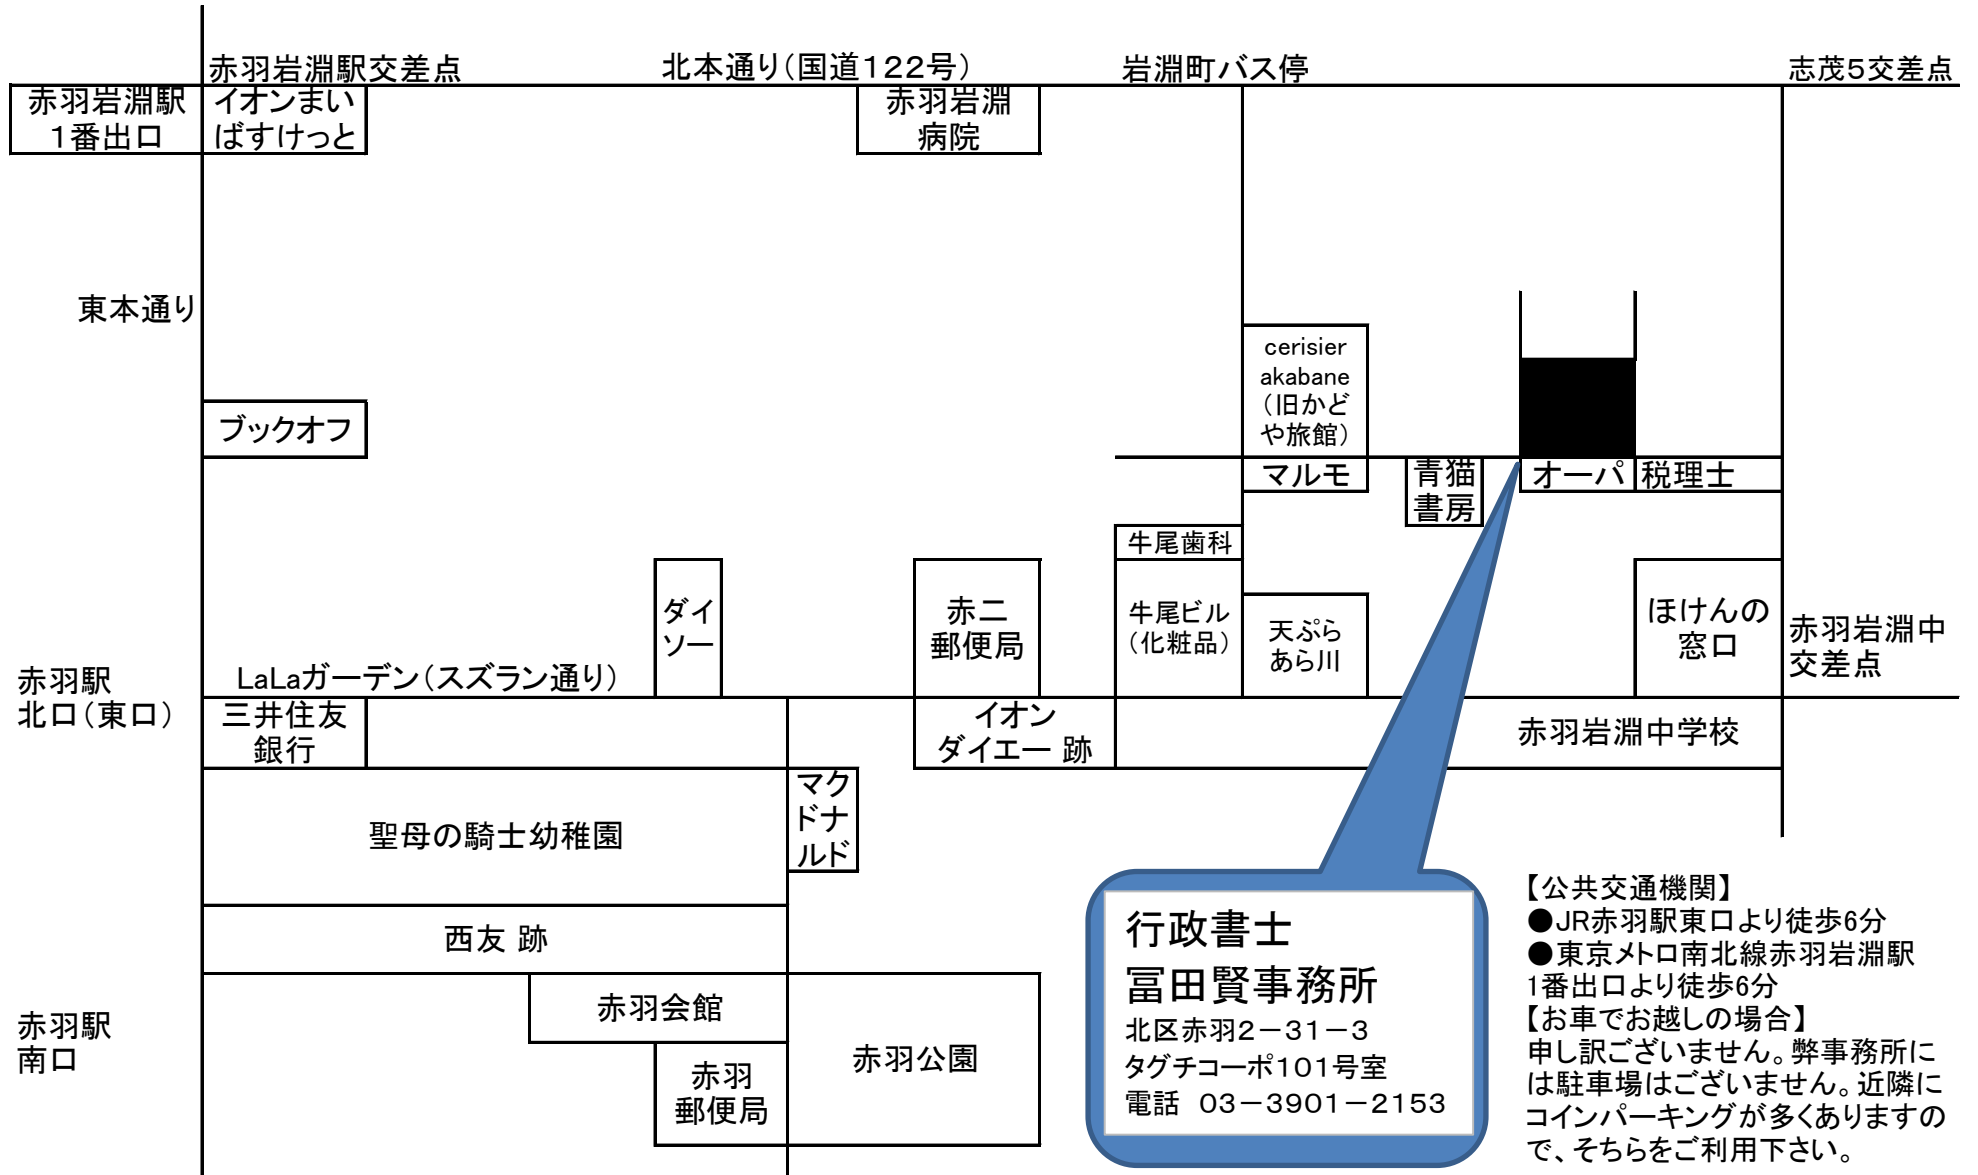

行政書士富田賢事務所 マップ(☎03-3901-2153)

【公共交通機関】

- JR赤羽駅東口より徒歩6分
- 東京メトロ南北線赤羽岩淵駅1番出口より徒歩6分

【お車でお越しの場合】

申し訳ございません。弊事務所には駐車場はございません。近隣にコインパーキングが多くありますので、そちらをご利用下さい。