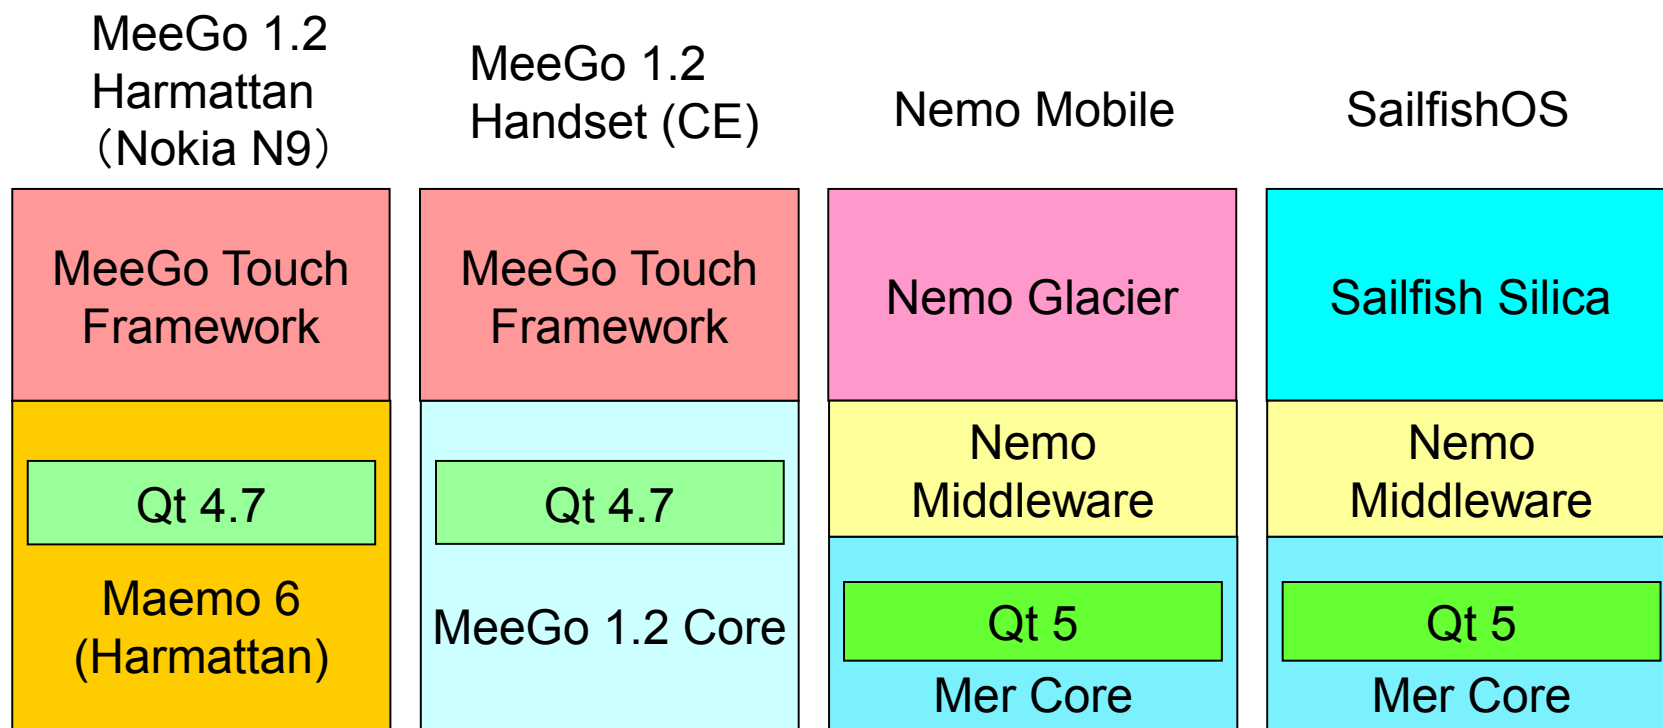

テーマ

- SailfishOSについて
- 系図
- ポーテイング情報

SailfishOSについて

■ SailfishOS

- Nokiaで MeeGo に携わってた人達が、Jollaという会社を設立後、出したOS。
 - <http://jolla.com/>
 - <https://sailfishos.org/>
- Coreや Middleware関連
 - Mer Project
 - <http://www.merproject.org/>
 - <https://wiki.merproject.org/>
 - Nemo
 - <https://wiki.merproject.org/wiki/Nemo>

SailfishOS

- Jolla端末
 - Phone armv7hl
 - Tablet x86 (発売前)
- 現行バージョン: 2.0.0.10
- Qt 5、Wayland使用
- SDK (要VirtualBox、Emulator含)

系図

Mer Core と Handset系

Mer Core

- システム関連 : Systemd, D-Bus, GNU Utilities, Linux Utilities
 - Qt : Qt 4, Qt 5
 - グラフィックス : X11, Wayland, OpenGL ES (Mesa(LLVMpipe)), Fonts, Imaging
 - マルチメディア : PulseAudio, ALSA, GStreamer, Codecs
 - ソフトウェア管理 : RPM, Zypper
 - 接続関係 : ConnMan, BlueZ, oFono
- etc ...
- C ライブラリとして EGLIBC、
ツールチェーンとして Linaro GCCを利用。

※ <https://wiki.merproject.org/wiki/Architecture>

MeeGoからNemo、SailfishOSの関係

2015年、Mer Coreに Nemo Middleware がマージされた。
コミュニティのMer Coreと Jollaのリポジトリは別で差異はある。
SailfishOS 構成図 : <https://sailfishos.org/about/>
Sailfish Silicaは独自コンポーネントでプロプライエタリ。
オープンソース部分 : <http://releases.sailfishos.org/sources/>