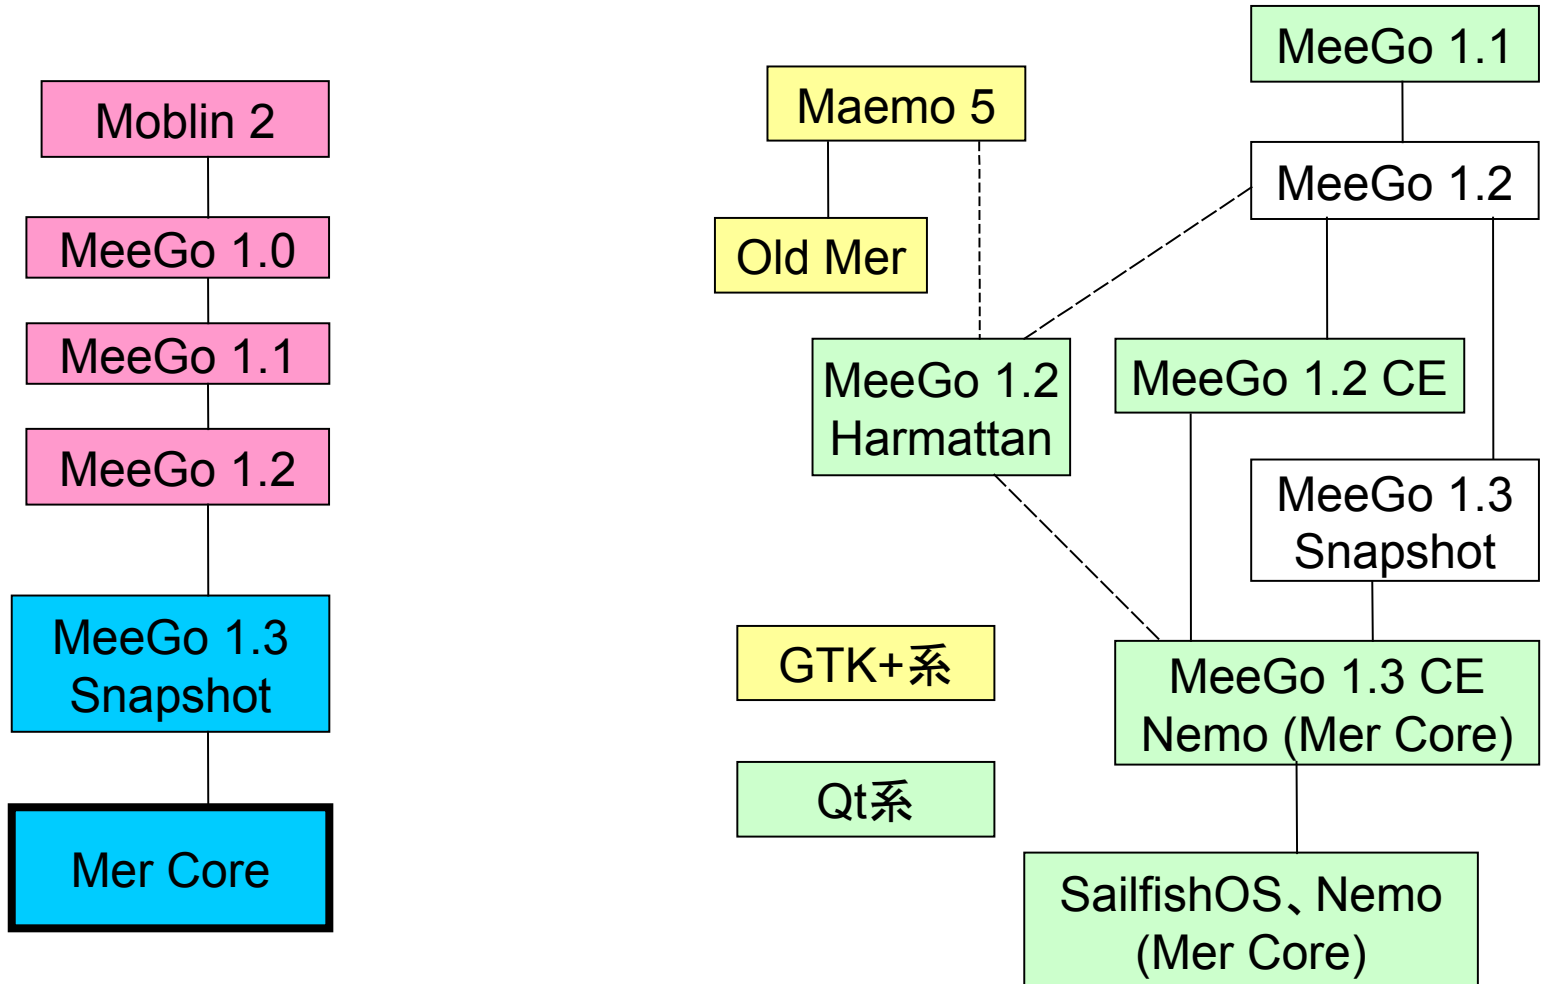

テーマ

- SailfishOSについて
- 系図
- ポーテイング情報

SailfishOSについて

■ SailfishOS

- Nokiaで MeeGo に携わってた人達が、Jollaという会社を設立後、出したOS。
 - <http://jolla.com/>
 - <https://sailfishos.org/>
- Coreや Middleware関連
 - Mer Project
 - <http://www.merproject.org/>
 - <https://wiki.merproject.org/>
 - Nemo
 - <https://wiki.merproject.org/wiki/Nemo>

SailfishOS

- Jolla端末
 - Phone armv7hl
 - Tablet x86 (発売前)
- 現行バージョン: 2.0.0.10
- Qt 5、Wayland使用
- SDK (要VirtualBox、Emulator含)

系図

Mer Core と Handset系

Mer Core

- システム関連 : Systemd, D-Bus, GNU Utilities, Linux Utilities
 - Qt : Qt 4, Qt 5
 - グラフィックス : X11, Wayland, OpenGL ES (Mesa(LLVMpipe)), Fonts, Imaging
 - マルチメディア : PulseAudio, ALSA, GStreamer, Codecs
 - ソフトウェア管理 : RPM, Zypper
 - 接続関係 : ConnMan, BlueZ, oFono
- etc ...
- C ライブラリとして EGLIBC、
ツールチェーンとして Linaro GCCを利用。

※ <https://wiki.merproject.org/wiki/Architecture>

MeeGoからNemo、SailfishOSの関係

2015年、Mer Coreに Nemo Middleware がマージされた。
コミュニティのMer Coreと Jollaのリポジトリは別で差異はある。
SailfishOS 構成図 : <https://sailfishos.org/about/>
Sailfish Silicaは独自コンポーネントでプロプライエタリ。
オープンソース部分 : <http://releases.sailfishos.org/sources/>