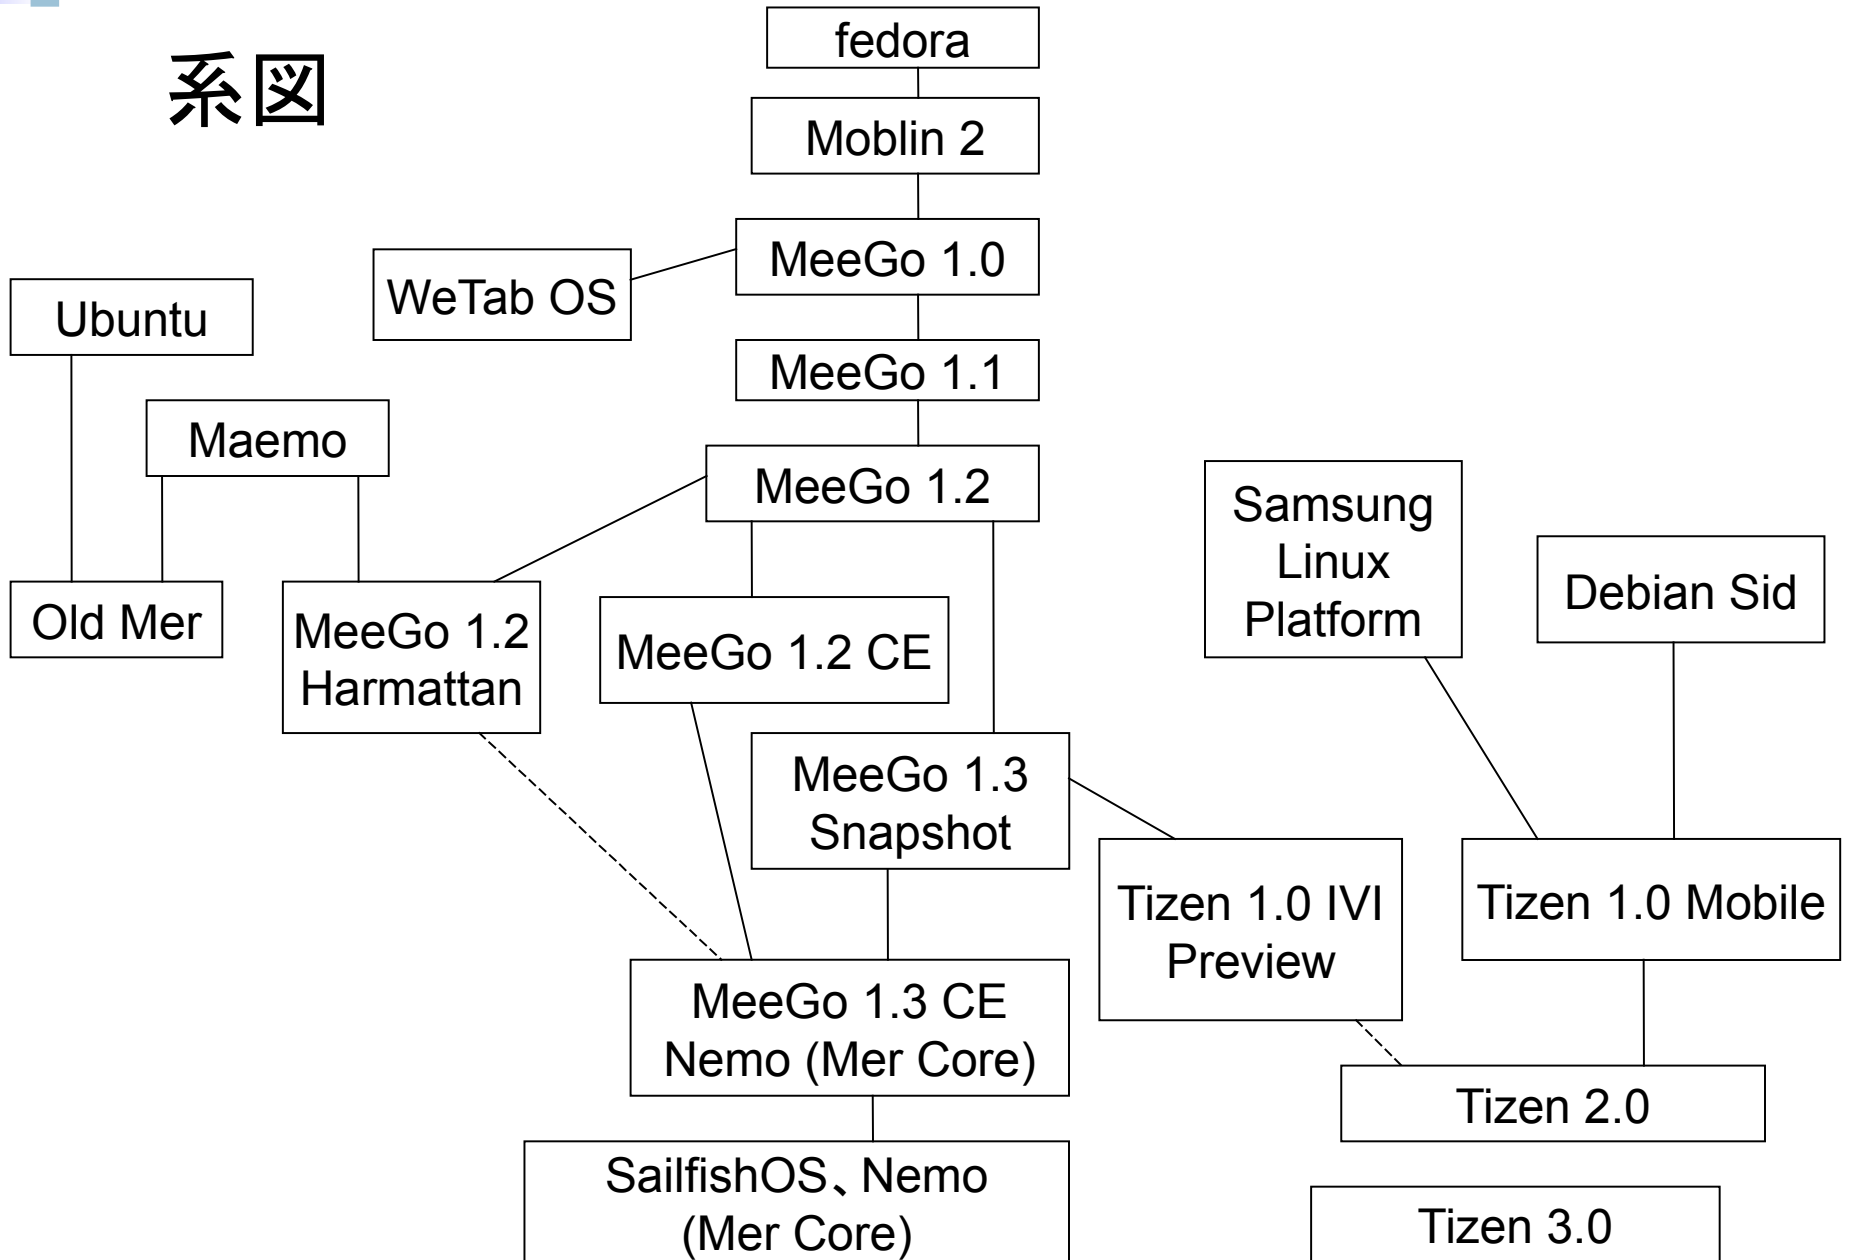

テーマ

- SailfishOSについて
- 系図
- ポーテイング情報

SailfishOSについて

■ SailfishOS

- Nokiaで MeeGo に携わってた人達が、Jollaという会社を設立後、出したOS。
 - <http://jolla.com/>
 - <https://sailfishos.org/>
- Coreや Middleware関連
 - Mer Project
 - <http://www.merproject.org/>
 - <https://wiki.merproject.org/>
 - Nemo
 - <https://wiki.merproject.org/wiki/Nemo>

SailfishOS

- Jolla端末
 - Phone armv7hl
 - Tablet x86 (発売前)
- 現行バージョン: 2.0.0.10
- Qt 5、Wayland使用
- SDK (要VirtualBox、Emulator含)

系図

Mer Core と Handset系

Mer Core

- システム関連 : Systemd, D-Bus, GNU Utilities, Linux Utilities
 - Qt : Qt 4, Qt 5
 - グラフィックス : X11, Wayland, OpenGL ES (Mesa(LLVMpipe)), Fonts, Imaging
 - マルチメディア : PulseAudio, ALSA, GStreamer, Codecs
 - ソフトウェア管理 : RPM, Zypper
 - 接続関係 : ConnMan, BlueZ, oFono
- etc ...
- C ライブラリとして EGLIBC、
ツールチェーンとして Linaro GCCを利用。

※ <https://wiki.merproject.org/wiki/Architecture>

MeeGoからNemo、SailfishOSの関係

2015年、Mer Coreに Nemo Middleware がマージされた。
コミュニティのMer Coreと Jollaのリポジトリは別で差異はある。
SailfishOS 構成図 : <https://sailfishos.org/about/>
Sailfish Silicaは独自コンポーネントでプロプライエタリ。
オープンソース部分 : <http://releases.sailfishos.org/sources/>