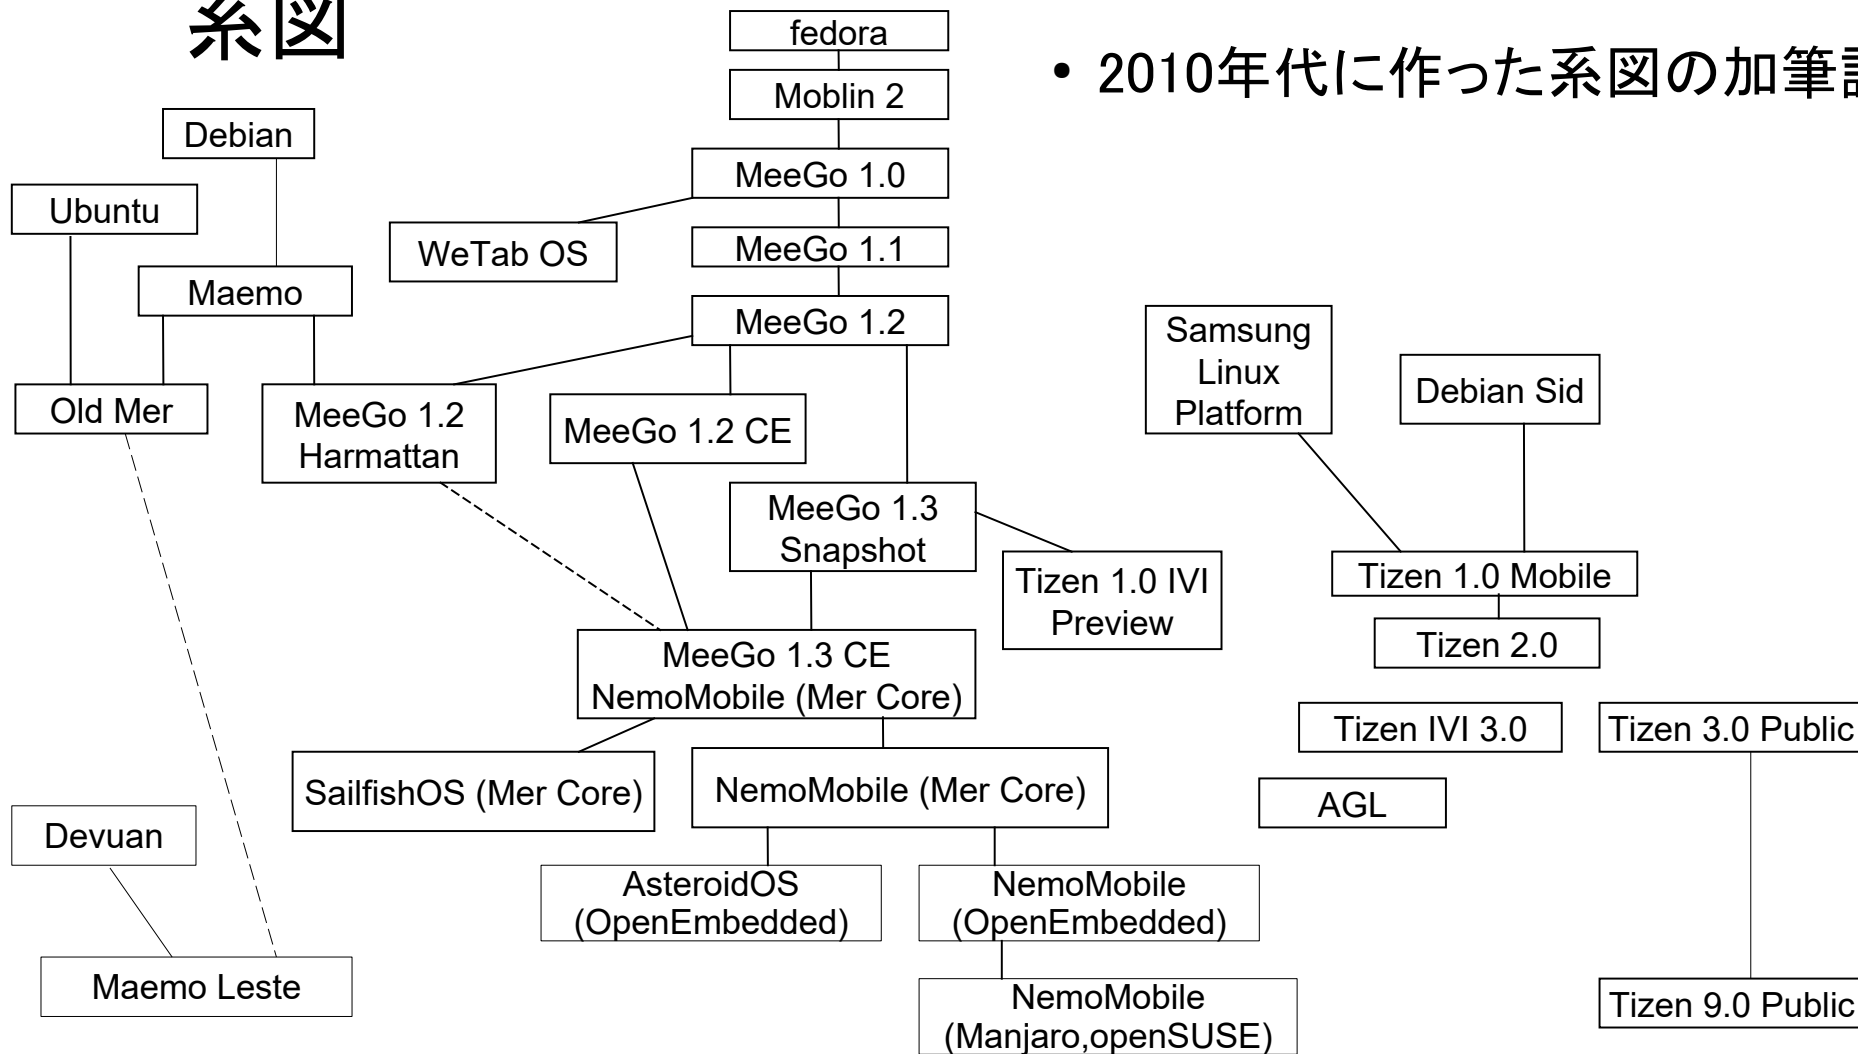

SailfishOS

- 2013年 Jolla社より MeeGo の後継として登場
 - 端末としての製品、Sailfish Components は closed
 - 以後、数機の端末が登場
 - コミュニティにて Android端末へのポーティング
- 2017年 Android端末向けイメージ Sailfish X 登場
 - 特定の端末向けへのイメージ販売、Android Appsサポート含む
 - Android Appsサポート無しの Free版有り
 - サポート端末(Xperia系のみ、2024-12-14現在)
 - https://docs.sailfishos.org/Support/Supported_Devices/

年表

- MeeGo から SailfishOS、NemoMobile への流れ
 - 前身や関連物も含む
 - 同種の AsteroidOS や Maemo後継 Maemo Leste等
 - 2024-05-25版からの追加
 - SailfishOS 5.0

https://www7b.biglobe.ne.jp/~furi_kurms/StudyInfo.htm
2024.11.05版

系図

- 2010年代に作った系図の加筆調整版