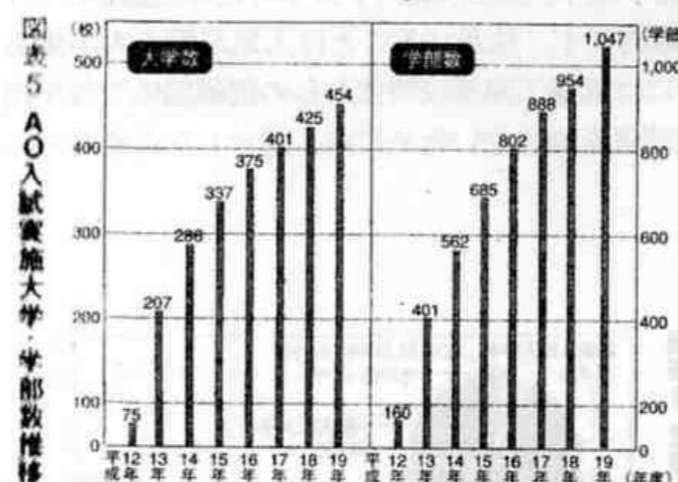

図表4 AO入試の主な日程と合格対策スケジュール例(一般入試との対比付き)

		20年7月	8月	9月	10月	11月	12月	21年1月	2月	3月	
AO入試日程	国公立大	センター試験を課す			出願			2次出願	2次試験	合格発表	
	私立大	センター試験を免除			出願	出願	合格発表				
	私立大	一般公募制・指定校制	エントリー	面接	出願	出願	合格発表	一般出願	一般入試	合格発表	
AO入試の合格対策スケジュール例		志望校のAO入試科目・一般入試科目の重点学習。志望校によっては併試対策も						併試対策はAO入試 併試対策は一般入試