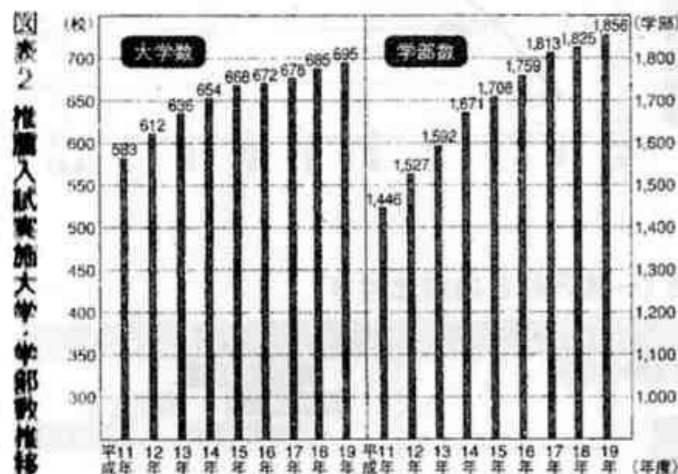

進路だより

箕輪進修高校 進路指導室

2009. 7. 10

No.24

箕輪進修高校からの大学進学

センター試験を利用した大学進学は高校入学時から其れ相応の勉強をして来ないととても太刀打ち出来ません。進学塾とか予備校に通って受験勉強をするのはその最たる例です。箕輪進修高校はセンター試験対策をしていませんので、センター利用の大学進学は前例がありません。本校は普通科と工業科を併設のしていますのでその特徴を生かせばより効果的に進学する事が出来ます。具体的には推薦入試か又はAO入試を利用することになります。詳細は次のとおりです。

1. 推薦入試

選考方法は「書類審査+小論文+面接」が主流となっています。特徴は、入学が決まったら原則としてその大学に進学しなければならないこと。専門科がありセンター試験対策をしていない本校ではお勧めの方法です。これまでの先輩諸氏はほとんどがこのいずれかの方法で進学しています。尚、推薦入試には公募推薦と指定校推薦がありそれぞれの特徴は次の様になっています。

①. 公募推薦 大学の指定した枠内であれば学校から推薦されて受験する事が出来ます。センター試験などを利用して受験するより遙かに確実に効率良く進学出来ます。通常書類審査+面接+簡単な筆記試験又は小論文の組み合わせが多くなっています。注意する事。必ず合格すると思ったら大間違い。例年不合格者がかなり出ています。自分の成績が大学の指定した水準より0.3ポイント程高いと合格し易い様です。尚、公募推薦には一般推薦と特別推薦に分けられます。一般推薦は学業成績が中心となりますが特別推薦はクラブ活動などの実績が選考基準となります。

②. 指定校推薦 大学の定めた基準を満たしていれば必ず進学出来出来ます。大学で定めた基準は「評定平均が3.5以上欠席15日以内」、というのが一般的です。注意することは人気が無く人が集まらない学校と学部指定校推薦が多いのです。でも中には箕輪工業高校時代からの信頼関係で毎年指定校推薦をいただける大学もあるのです。そんな信頼関係を崩さないためにも、進学したらまじめに学業に専念してもらおう事は言うまでもありません。

中3 平成20年度国公立大推薦入試では「センター試験を課す」は62大学135学部、「センター試験を課さない(免除)」は130大学342学部だった。

図表1 推薦入試の主な日程と合格対策スケジュール例(一般入試との対比付き)

		20年9月	10月	11月	12月	21年1月	2月	3月	
推薦入試日程	国公立大	センター試験を課す	センター試験の出願受付	出願	出願	2次出願	2次試験	合格発表	
	私立大	センター試験を免除	出願	出願	出願	一般出願	一般入試	合格発表	
	私立大	一般公募制・指定校制	出願	出願	出願	一般出願	一般入試	合格発表	
推薦入試の合格対策スケジュール例		志望校の推薦入試科目・一般入試科目の重点学習。志望校によっては併試対策も						併試対策は推薦入試 併試対策は一般入試	

2. AO入試

AOとは Admission Office の略です。書類審査と面談などを何回か繰り返して学校との相性を確認してから合否を決めるもので結果的に推薦入試より合格し易くなっています。欠点は複数回学校との間を往復してレポートなど提出する必要がある事で、遠くの大学を希望する場合は交通費などの面で負担が大きくなります。時代の必要性を反映してかここ5年程の間に一気に増加しました。これからも増える事が予想されます。尚、AO入試の選考方法は大学と学部によって様々ですが、大きく分類すると次のパターンになります。

- ①. 書類審査(調査書・推薦書・志望理由書)+面接
- ②. 書類審査+小論文(作文)+面接
- ③. 書類審査+学力試験+面接
- ④. 体験授業(セミナー)+書類審査+面接
- ⑤. エントリーシート+面談+書類審査+面接

いずれにしても志望校との間を複数回往復するので手間がかかり、気力と時間との勝負になります。そんな理由で7月頃から始めるのが一般的です。