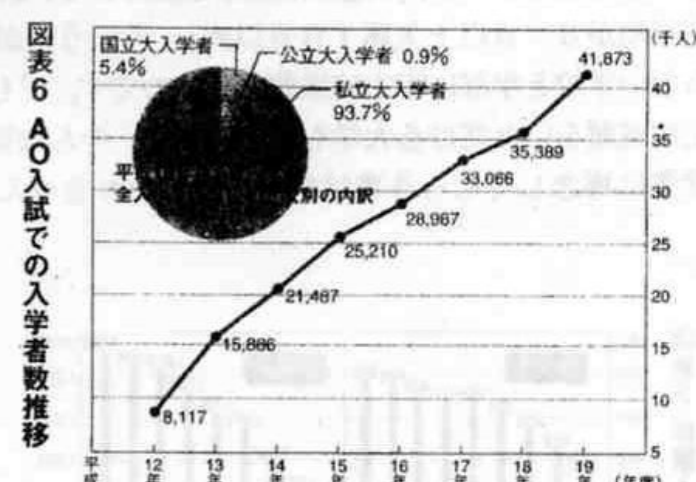

図表4 AO入試の主な日程と合格対策スケジュール例(一般入試との対比付き)

		20年7月	8月	9月	10月	11月	12月	21年1月	2月	3月	
AO入試日程	国公立大	センター試験を課す			出願			2次出願	2次試験	合格発表	
	私立大	センター試験を免除			出願	出願	合格発表				
	私立大	一般公募制・指定校制	エントリー	面接	出願	出願	合格発表	一般出願	一般入試	合格発表	
AO入試の合格対策スケジュール例		志望校のAO入試科目・一般入試科目の重点学習。志望校によっては併試対策も						併試対策はAO入試 併試対策は一般入試