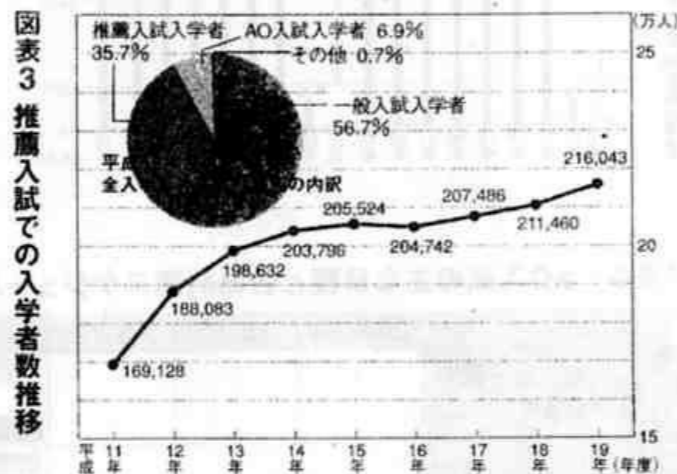

進路だより

箕輪進修高校 進路指導室

2009. 7. 10

No.24

箕輪進修高校からの大学進学

センター試験を利用した大学進学は高校入学時から其れ相応の勉強をして来ないととても太刀打ち出来ません。進学塾とか予備校に通って受験勉強をするのはその最たる例です。箕輪進修高校はセンター試験対策をしていませんので、センター利用の大学進学は前例がありません。本校は普通科と工業科を併設のしていますのでその特徴を生かせばより効果的に進学する事が出来ます。具体的には推薦入試か又はAO入試を利用することになります。詳細は次のとおりです。

1. 推薦入試

選考方法は「書類審査+小論文+面接」が主流となっています。特徴は、入学が決まったら原則としてその大学に進学しなければならないこと。専門科がありセンター試験対策をしていない本校ではお勧めの方法です。これまでの先輩諸氏はほとんどがこのいずれかの方法で進学しています。尚、推薦入試には公募推薦と指定校推薦がありそれぞれの特徴は次の様になっています。

①. 公募推薦 大学の指定した枠内であれば学校から推薦されて受験する事が出来ます。センター試験などを利用して受験するより遙かに確実に効率良く進学出来ます。通常書類審査+面接+簡単な筆記試験又は小論文の組み合わせが多くなっています。注意する事。必ず合格すると思ったら大間違い。例年不合格者がかなり出ています。自分の成績が大学の指定した水準より0.3ポイント程高いと合格し易い様です。尚、公募推薦には一般推薦と特別推薦に分けられます。一般推薦は学業成績が中心となりますが特別推薦はクラブ活動などの実績が選考基準となります。

②. 指定校推薦 大学の定めた基準を満たしていれば必ず進学出来出来ます。大学で定めた基準は「評定平均が3.5以上欠席15日以内」、というのが一般的です。注意することは人気が無く人が集まらない学校と学部指定校推薦が多いのです。でも中には箕輪工業高校時代からの信頼関係で毎年指定校推薦をいただける大学もあるのです。そんな信頼関係を崩さないためにも、進学したらまじめに学業に専念してもらおう事は言うまでもありません。

中3 平成20年度国公立大推薦入試では「センター試験を課す」は62大学135学部、「センター試験を課さない(免除)」は130大学342学部だった。

図表1 推薦入試の主な日程と合格対策スケジュール例(一般入試との対比付き)

		20年9月	10月	11月	12月	21年1月	2月	3月	
推薦入試日程	国公立大	センター試験を課す	センター試験の出願受付	出願	出願	2次出願	2次試験	合格発表	
	私立大	センター試験を免除	出願	出願	出願	一般出願	一般入試	合格発表	
	私立大	一般公募制・指定校制	出願	出願	出願	一般出願	一般入試	合格発表	
推薦入試の合格対策スケジュール例		志望校の推薦入試科目・一般入試科目の重点学習。志望校によっては併試対策も						併試対策は推薦入試 併試対策は一般入試	

2. AO入試

AOとは Admission Office の略です。書類審査と面談などを何回か繰り返して学校との相性を確認してから合否を決めるもので結果的に推薦入試より合格し易くなっています。欠点は複数回学校との間を往復してレポートなど提出する必要がある事で、遠くの大学を希望する場合は交通費などの面で負担が大きくなります。時代の必要性を反映してかここ5年程の間に一気に増加しました。これからも増える事が予想されます。尚、AO入試の選考方法は大学と学部によって様々ですが、大きく分類すると次のパターンになります。

- ①. 書類審査(調査書・推薦書・志望理由書)+面接
- ②. 書類審査+小論文(作文)+面接
- ③. 書類審査+学力試験+面接
- ④. 体験授業(セミナー)+書類審査+面接
- ⑤. エントリーシート+面談+書類審査+面接

いずれにしても志望校との間を複数回往復するので手間がかかり、気力と時間との勝負になります。そんな理由で7月頃から始めるのが一般的です。