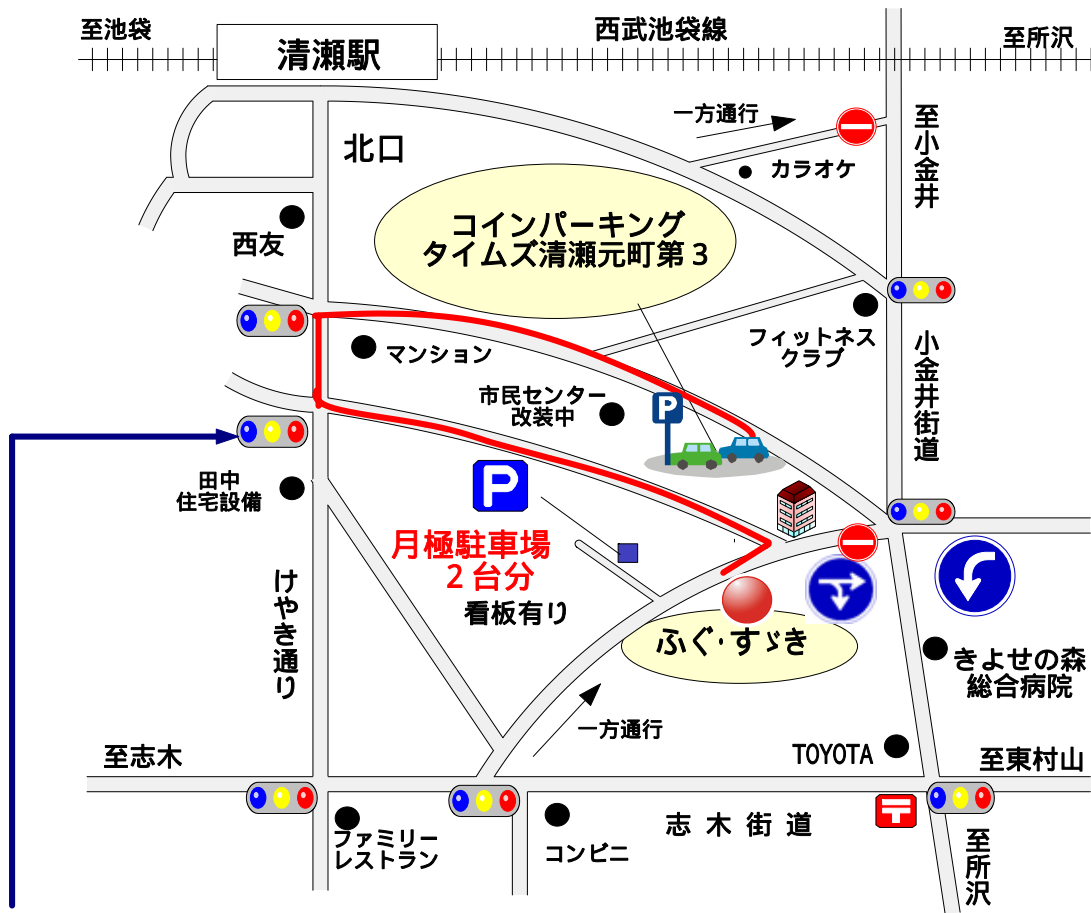

駐車場のご案内

店の前からコインパーキングへは、赤い線のように進んでください。
一つ目の信号は、けやき通り優先で、歩行者がボタンを押さないと青信号になりませんので、安全確認の上、そのまま右折可能です。

(自転車や歩行者が飛び出して来ますので、くれぐれも安全確認をお願い致します)

月極駐車場が満車の場合、コインパーキングへの駐車をお願い致しております。
歩いて(帰り)は近いのですが、交通規制が厳しく駐車までにお手数おかけします。
誠に申し訳ございませんが、よろしくお願い致します。