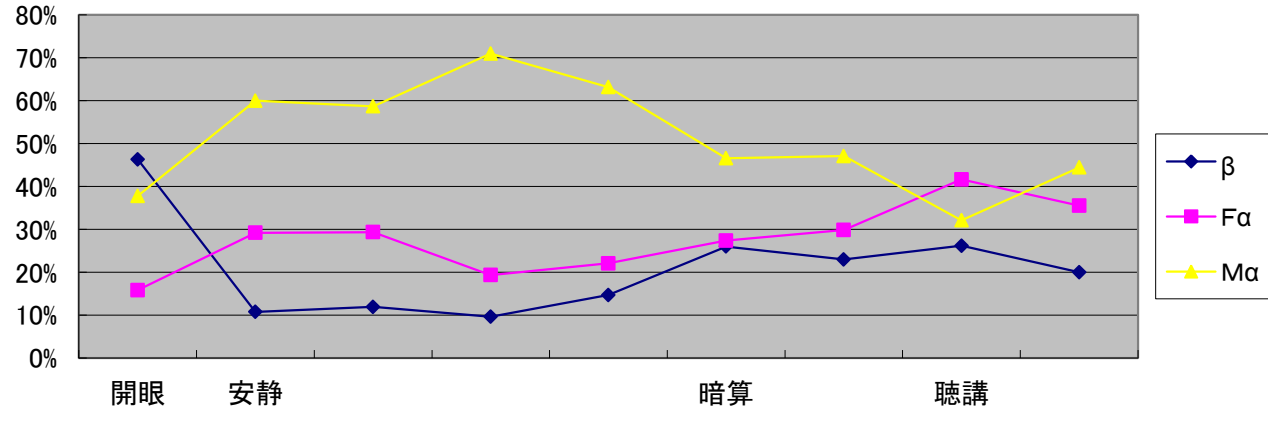

基本の脳波比較

開眼	安静	暗算	聴講
46%	11%	26%	20%
16%	29%	27%	36%
38%	60%	47%	44%