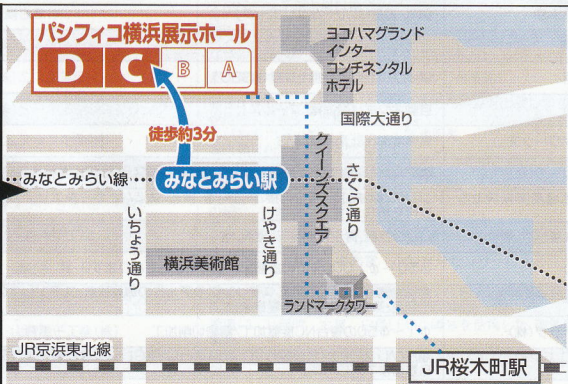

テクニカルショウ ヨコハマ 2013

パシフィコ横浜展示ホール C-D 2013/ 2/6水 7木 8金

横浜市西区みなとみらい1-1-1

AM10:00-PM5:00

同時開催

平成24年度 受・発注商談会(横浜会場)

2/6 日 パシフィコ横浜 アネックスホール 2F

かながわビジネスオーディション2013

2月は神奈川県中小企業活性化推進月間です。

会場アクセス

みなとみらい線・みなとみらい駅下車、徒歩約3分

JR、市営地下鉄、桜木町駅下車、徒歩約12分

- 東京駅から
[JR東海道本線] 東京→横浜(乗り換え) → [みなとみらい線] みなとみらい
- 渋谷駅から
[東急東横線/みなとみらい線] (直通運転) 渋谷→みなとみらい

バス

- 桜木町駅より
駅前バスターミナルより、[横浜市営バス・パシフィコ横浜方面行き] 約7分