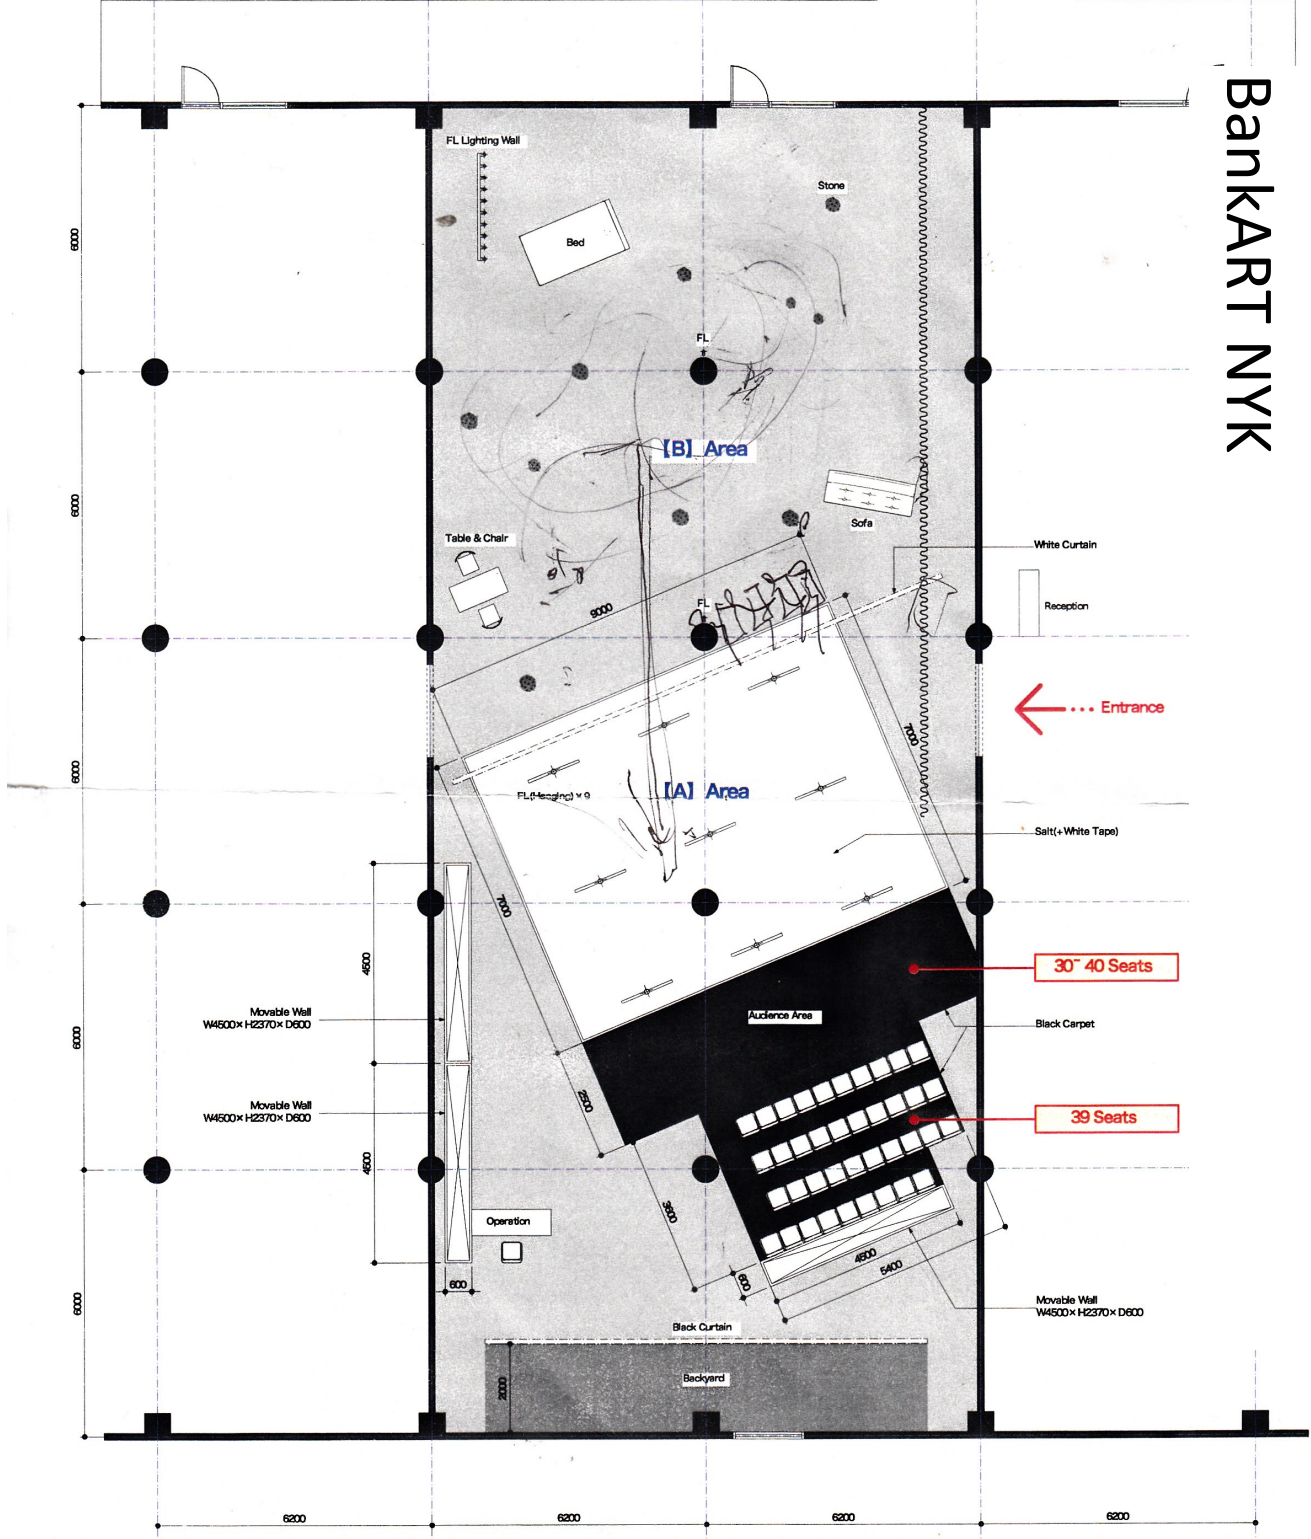

# Everything Comes Suddenly

BankART NYK

EV扉寸 : W910×H2100  
EV内寸 : W1380×H2280×D1530

CH4970 (配ダクまでH4120)  
(エアコンまでH4033)

2016年3月25日(金)19:30 start 26日(土)19:30 start 27日(日)17:00 start