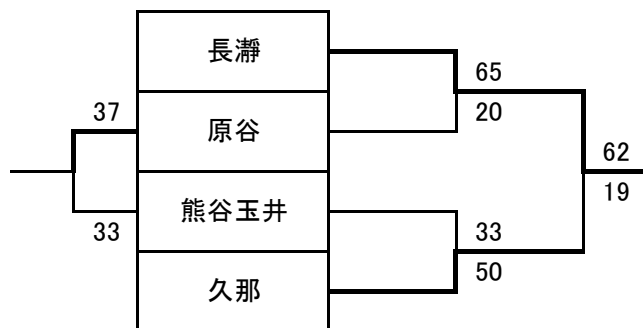

男子B	熊谷玉井	花の木	影森	順位
熊谷玉井		31 ● 44	62 ○ 27	2
花の木	44 ○ 31		60 ○ 38	1
影森	27 ● 62	38 ● 60		3

2位リーグ	おがの	熊谷玉井	原谷	順位
A2 おがの		24 ● 39	15 ● 65	3
B2 熊谷玉井	39 ○ 24		21 ● 69	2
C2 原谷	65 ○ 15	69 ○ 21		1

男子C	新明	原谷	長瀬	順位
新明		45 ○ 37	47 ○ 32	1
原谷	37 ● 45		56 ○ 16	2
長瀬	32 ● 47	16 ● 56		3

3位リーグ	熊谷サクラメイ ツ	影森	長瀬	順位
A3 熊谷 サクラメイ ツ		31 ● 51	53 ○ 12	2
B3 影森	51 ○ 31		70 ○ 15	1
C3 長瀬	12 ● 53	15 ● 70		3

第28回 秩父カップ

女子A

女子B

女子C

1位リーグ		上里	長瀬	寄居	順位
A1	上里		20 ● 48	27 ● 48	3
B1	長瀬	48 ○ 20		28 ○ 15	1
C1	寄居	48 ○ 27	15 ● 28		2