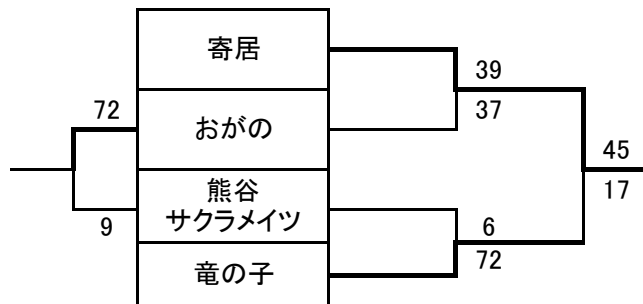

男子B	熊谷玉井	花の木	影森	順位
熊谷玉井		31 ● 44	62 ○ 27	2
花の木	44 ○ 31		60 ○ 38	1
影森	27 ● 62	38 ● 60		3

2位リーグ	おがの	熊谷玉井	原谷	順位
A2 おがの		24 ● 39	15 ● 65	3
B2 熊谷玉井	39 ○ 24		21 ● 69	2
C2 原谷	65 ○ 15	69 ○ 21		1

男子C	新明	原谷	長瀬	順位
新明		45 ○ 37	47 ○ 32	1
原谷	37 ● 45		56 ○ 16	2
長瀬	32 ● 47	16 ● 56		3

3位リーグ	熊谷サクラメイ ツ	影森	長瀬	順位
A3 熊谷 サクラメイ ツ		31 ● 51	53 ○ 12	2
B3 影森	51 ○ 31		70 ○ 15	1
C3 長瀬	12 ● 53	15 ● 70		3

第28回 秩父カップ

女子A

女子B

女子C

1位リーグ		上里	長瀬	寄居	順位
A1	上里		20 ● 48	27 ● 48	3
B1	長瀬	48 ○ 20		28 ○ 15	1
C1	寄居	48 ○ 27	15 ● 28		2

2位リーグ		横瀬	久那	竜の子	順位
A2	横瀬	95/75=1.266	45 ● 46	50 ○ 29	1
B2	久那	46 ○ 45	84/85=0.988	38 ● 40	2
C2	竜の子	29 ● 50	40 ○ 38	69/88=0.784	3

3位リーグ		影森	原谷	おがの	順位
A3	影森		37 ● 48	29 ● 75	3
B3	原谷	48 ○ 37		21 ● 63	2
C3	おがの	75 ○ 29	63 ○ 21		1