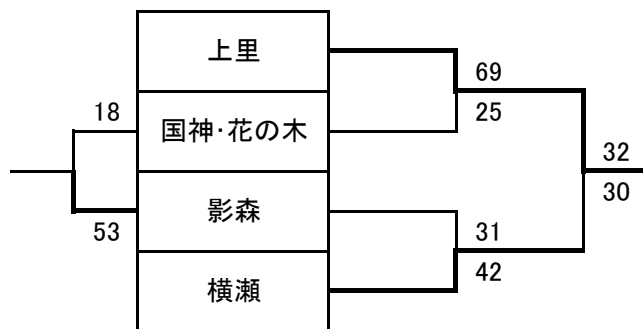

第28回 秩父カップ

女子A