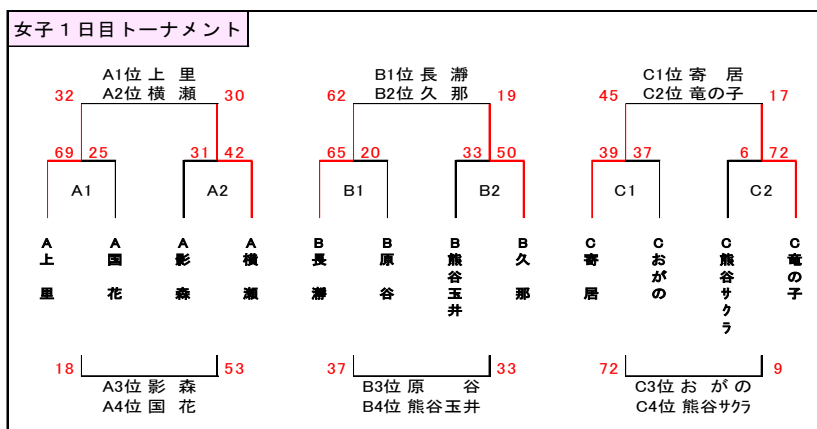

# 第28回 秩父カップ 1日目

平成29年4月22日(土)

男子 女子

		第1アリーナ・Aコート				第1アリーナ・Bコート			
開始時間		対戦		審判	T.O	対戦		審判	T.O
第1試合	9:50	女B	B長瀬 65 - 20 B原谷	A上里・A影森	A横瀬	男B	B花の木 44 - 31 B熊谷玉井	C原谷・C長瀬	C長瀬
第2試合	10:55	女A	A国花 25 - 69 A上里	B長瀬・B原谷	B長瀬	男C	C新明 45 - 37 C原谷	B花の木・B熊谷玉井	B花の木
第3試合	12:00	女A	A横瀬 42 - 31 A影森	A国花・A上里	A上里	男B	B熊谷玉井 62 - 27 B影森	C新明・C原谷	C原谷
第4試合	13:05	女B	B原谷 37 - 33 B熊谷玉井	A影森・A横瀬	C竜の子	男C	C長瀬 32 - 47 C新明	B熊谷玉井・B影森	B熊谷玉井
第5試合	14:10	女A	A国花 18 - 53 A影森	B熊谷玉井・B原谷	B原谷	男B	B影森 38 - 60 B花の木	C長瀬・C新明	C新明
第6試合	15:15	女A	A上里 32 - 30 A横瀬	A国花・A影森	A国花	男C	C原谷 56 - 16 C長瀬	B影森・B花の木	B影森

		第2アリーナ・Cコート				第2アリーナ・Dコート			
開始時間		対戦		審判	T.O	対戦		審判	T.O
第1試合	9:50	男A	A熊谷サクラ 32 - 54 Aおがの	A横瀬・B熊谷玉井	A横瀬	女C	C寄居 39 - 37 Cおがの	C熊谷サクラ・C竜の子	A影森
第2試合	10:55	女B	B熊谷玉井 33 - 50 B久那	A熊谷サクラ・Aおがの	A熊谷サクラ	女C	C熊谷サクラ 6 - 72 C竜の子	C寄居・Cおがの	Cおがの
第3試合	12:00	男A	Aおがの 22 - 58 A横瀬	B熊谷玉井・B久那	B久那				
第4試合	13:05					女C	Cおがの 72 - 9 C熊谷サクラ	C寄居・C竜の子	C寄居
第5試合	14:10	男A	A横瀬 84 - 23 A熊谷サクラ	Aおがの・B長瀬	Aおがの				
第6試合	15:15	女B	B長瀬 62 - 19 B久那	A横瀬・A熊谷サクラ	B熊谷玉井	女C	C寄居 45 - 17 C竜の子	Cおがの・C熊谷サクラ	C熊谷サクラ

男子ブロック		
男子A	男子B	男子C
A熊谷サクラ	B熊谷玉井	C新明
A横瀬	B花の木	C原谷
Aおがの	B影森	C長瀬

女子ブロック		
女子A	女子B	女子C
A上里	B長瀬	C寄居
A国花	B原谷	Cおがの
A影森	B熊谷玉井	C熊谷サクラ
A横瀬	B久那	C竜の子

・男子は1日目1ブロック3チームで3ブロックのリーグ戦とし、2日目は各ブロックの1～3位を3ブロックに分けリーグ戦を行う。

・女子は1日目1ブロック4チームで3ブロックのトーナメント戦とし、2日目は各ブロックの1～4位を4ブロックに分けリーグ戦を行う。

男子順位ブロック		
1位	2位	3位
横瀬	おがの	熊谷㍉㍉
花の木	熊谷玉井	影森
新明	原谷	長瀬

		第2アリーナ・Cコート				第2アリーナ・Dコート			
開始時間		対戦		審判	T.O	対戦		審判	T.O
第1試合	9:50	男3	影森 - 長瀬	上里・おがの	上里	男2	おがの - 熊谷玉井	竜の子・横瀬	竜の子
第2試合	11:00	女3	原谷 - おがの	影森・長瀬	影森				
第3試合	12:10	女4	熊谷玉井 - 熊谷㍉㍉	横瀬・久那	おがの				
第4試合	13:30	男1	花の木 - 新明	熊谷玉井・寄居	寄居	女3	影森 - 原谷	国花・熊谷㍉㍉	熊谷㍉㍉
第5試合	14:35	男2	熊谷玉井 - 原谷	花の木・新明	花の木				
第6試合	15:40	女1	寄居 - 上里	熊谷玉井・原谷	原谷	女2	竜の子 - 横瀬	原谷・熊谷㍉㍉	原谷