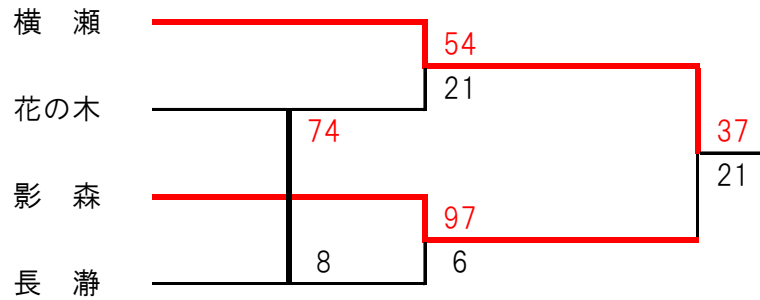

第29回 郡市交流会 男子

aブロック

交流戦

長瀬	—	国神
原谷	—	横瀬
花の木	—	影森
おがの	—	長瀬
国神	—	花の木

bブロック

	おがの	原谷	国神
おがの		51 ○ 19	89 ○ 31
原谷	19 ● 51		51 ○ 5
国神	31 ● 89	5 ● 51	

順位決定戦

影森	—	原谷
横瀬	—	おがの