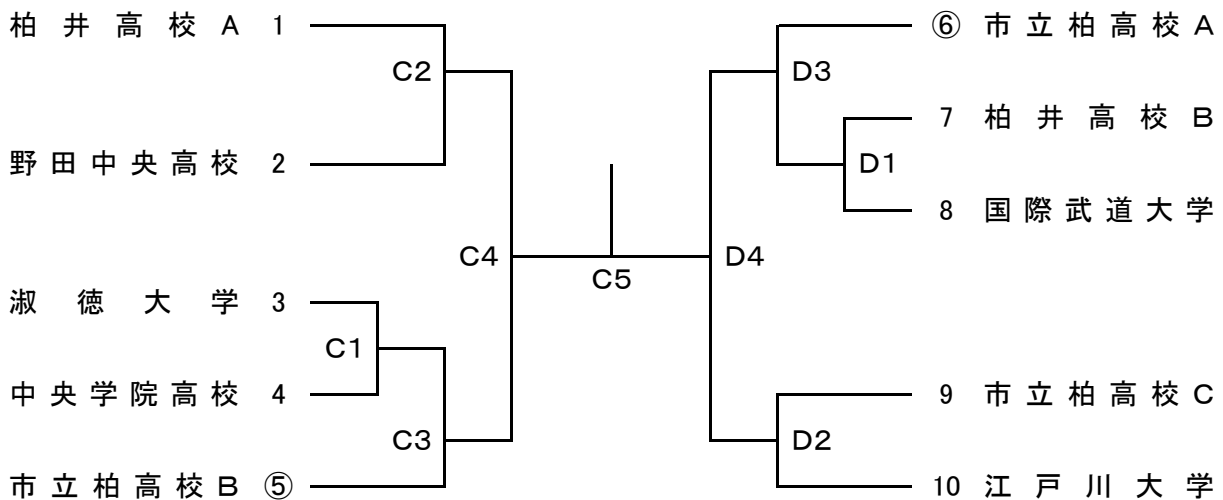

平成30年度
 天皇杯・皇后杯 全日本バレーボール選手権大会
 千葉県予選会

会場 男子 中央学院大学体育館(A, B)
 女子 淑徳大学体育館(C, D)
 開館 8:30 試合開始 9:30

【 男 子 】

【 女 子 】

○印は第1試合のラインズマン。以降、前試合の負けチームが行う。

大会使用球 男子 ミカサMVA300 女子 モルテンV5M5000

※本大会は給水タイムを設定します。各セットいずれかのチームが13点に達したとき、30秒間取ります。