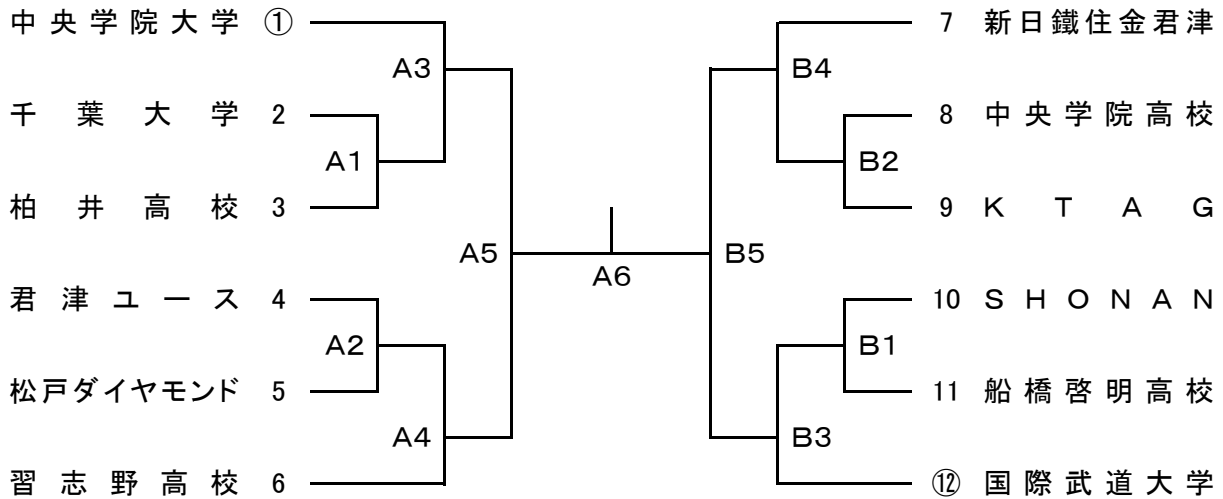

平成30年度
 天皇杯・皇后杯 全日本バレーボール選手権大会
 千葉県予選会

会場 男子 中央学院大学体育館(A, B)
 女子 淑徳大学体育館(C, D)
 開館 8:30 試合開始 9:30

【 男 子 】

【 女 子 】

○印は第1試合のラインズマン。以降、前試合の負けチームが行う。

大会使用球 男子 ミカサMVA300 女子 モルテンV5M5000

※本大会は給水タイムを設定します。各セットいずれかのチームが13点に達したとき、30秒間取ります。