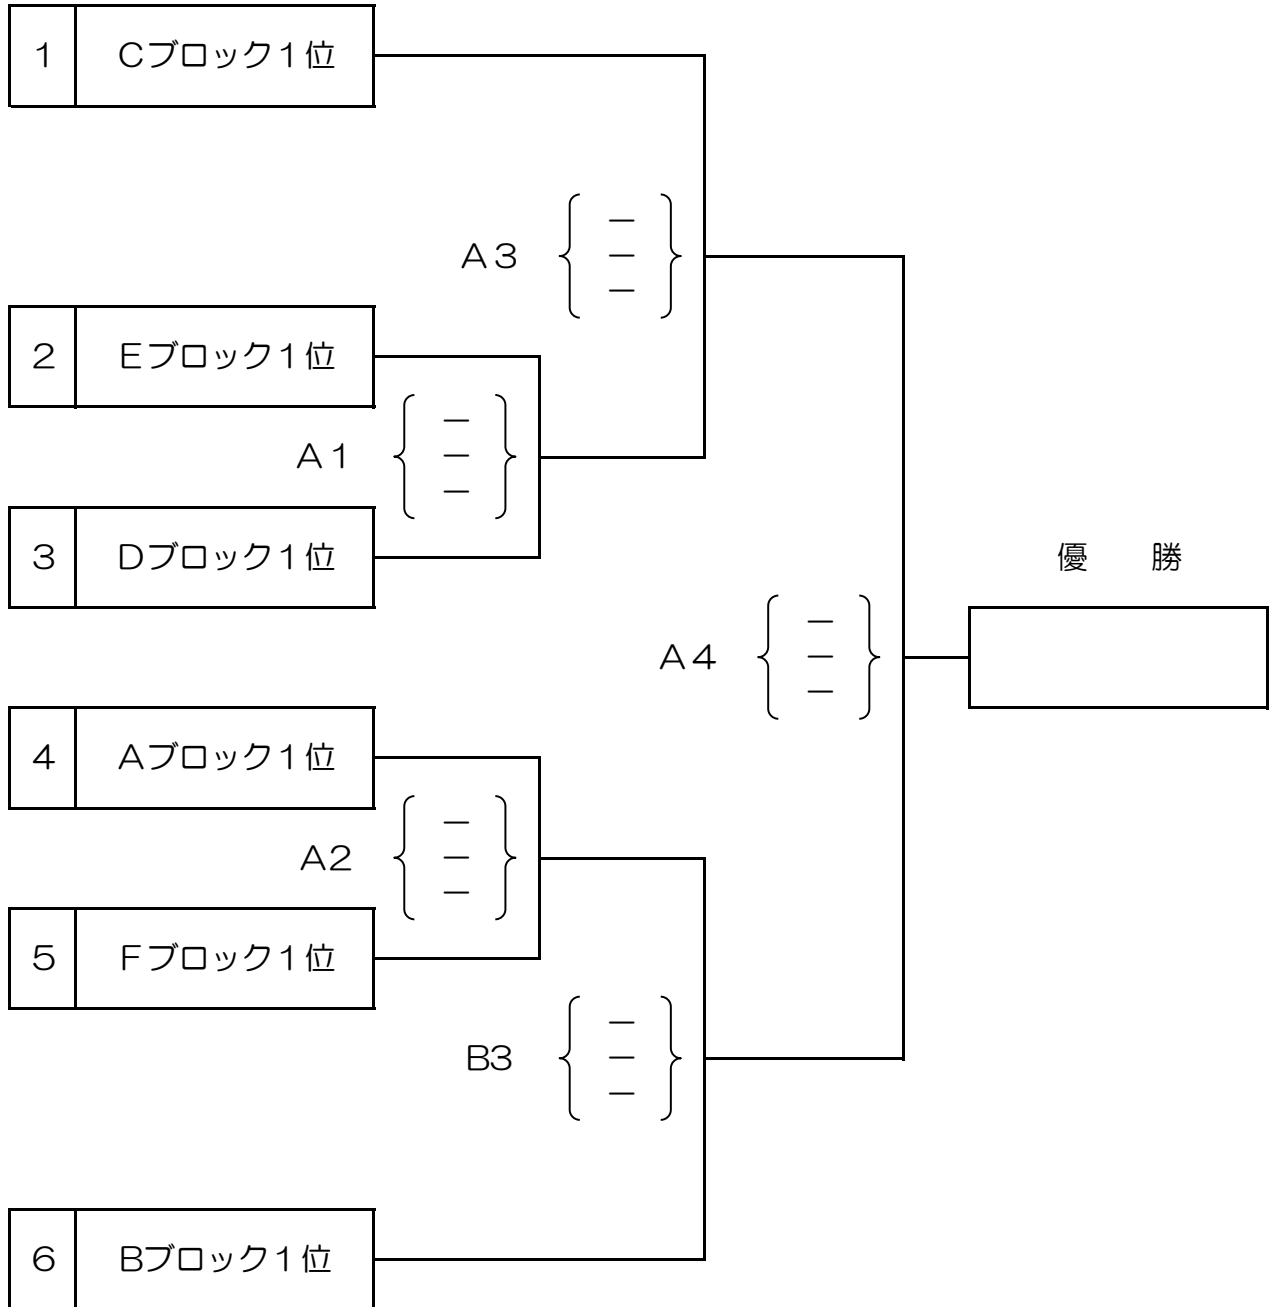

平成30年度（第9回）
「全国6人制バレーボールリーグ総合男女優勝大会」関東ブロック地域リーグ
順位決定トーナメント戦成績表（男子：第2日目）
平成30年11月18日（日）
会場：東金アリーナ

1位ブロック   東金アリーナ A・Bコート