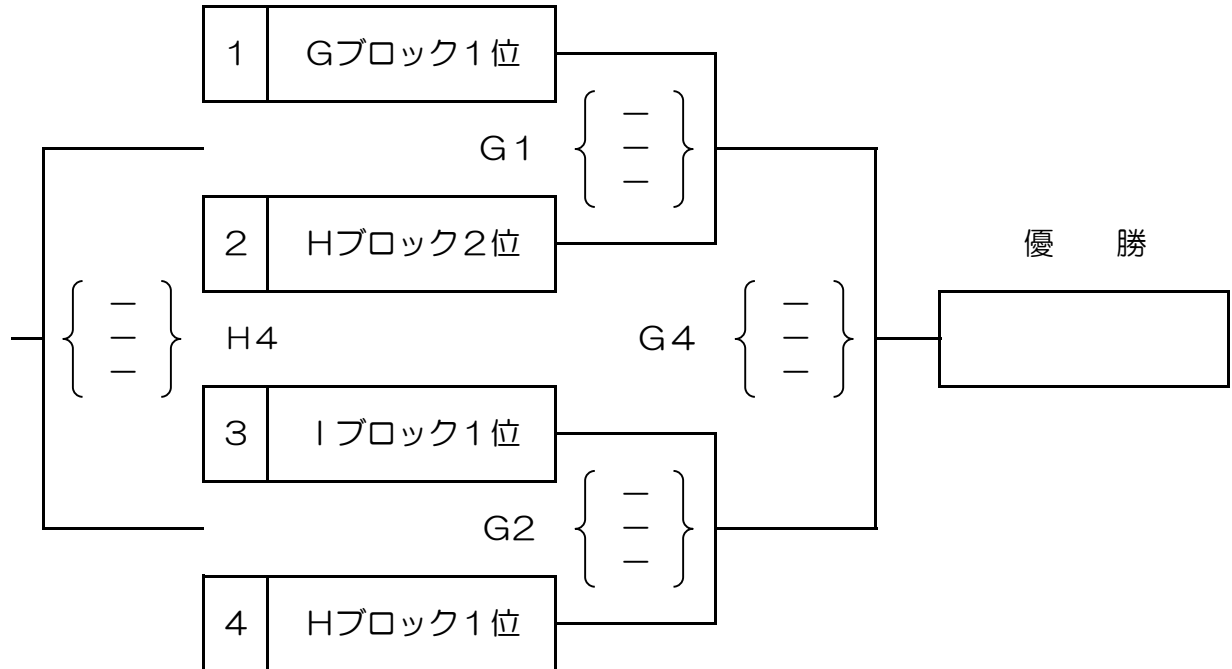

平成30年11月18日（日）

会場：東金アリーナ

2位ブロック 東金アリーナ B・Cコート

平成30年度（第9回）  
「全国6人制バレーボールリーグ総合男女優勝大会」関東ブロック地域リーグ  
順位決定トーナメント戦成績表（男子：第2日目）

平成30年11月18日（日）

会場：大網白里アリーナ

3位ブロック

大網白里アリーナ D・Eコート

平成30年度（第9回）  
「全国6人制バレーボールリーグ総合男女優勝大会」関東ブロック地域リーグ  
順位決定トーナメント戦成績表（男子：第2日目）  
平成30年11月18日（日）  
会場：大網白里アリーナ

4位ブロック 大網白里アリーナ E・Fコート

平成30年度（第9回）  
 「全国6人制バレーボールリーグ総合男女優勝大会」関東ブロック地域リーグ  
 順位決定リーグ戦成績表（女子：第2日目）

平成30年11月18日（日）

会場：茂原市市民体育館

1位ブロック 茂原市市民体育館 G・Hコート

2位ブロック

チーム名	Gブロック2位	Hブロック3位	Iブロック2位
Gブロック2位		H1	G5
Hブロック3位	H1		G3
Iブロック2位	G5	G3	

3位ブロック

チーム名	Gブロック3位	Hブロック4位	Iブロック3位
Gブロック3位		H2	H5
Hブロック4位	H2		H3
Iブロック3位	H5	H3	