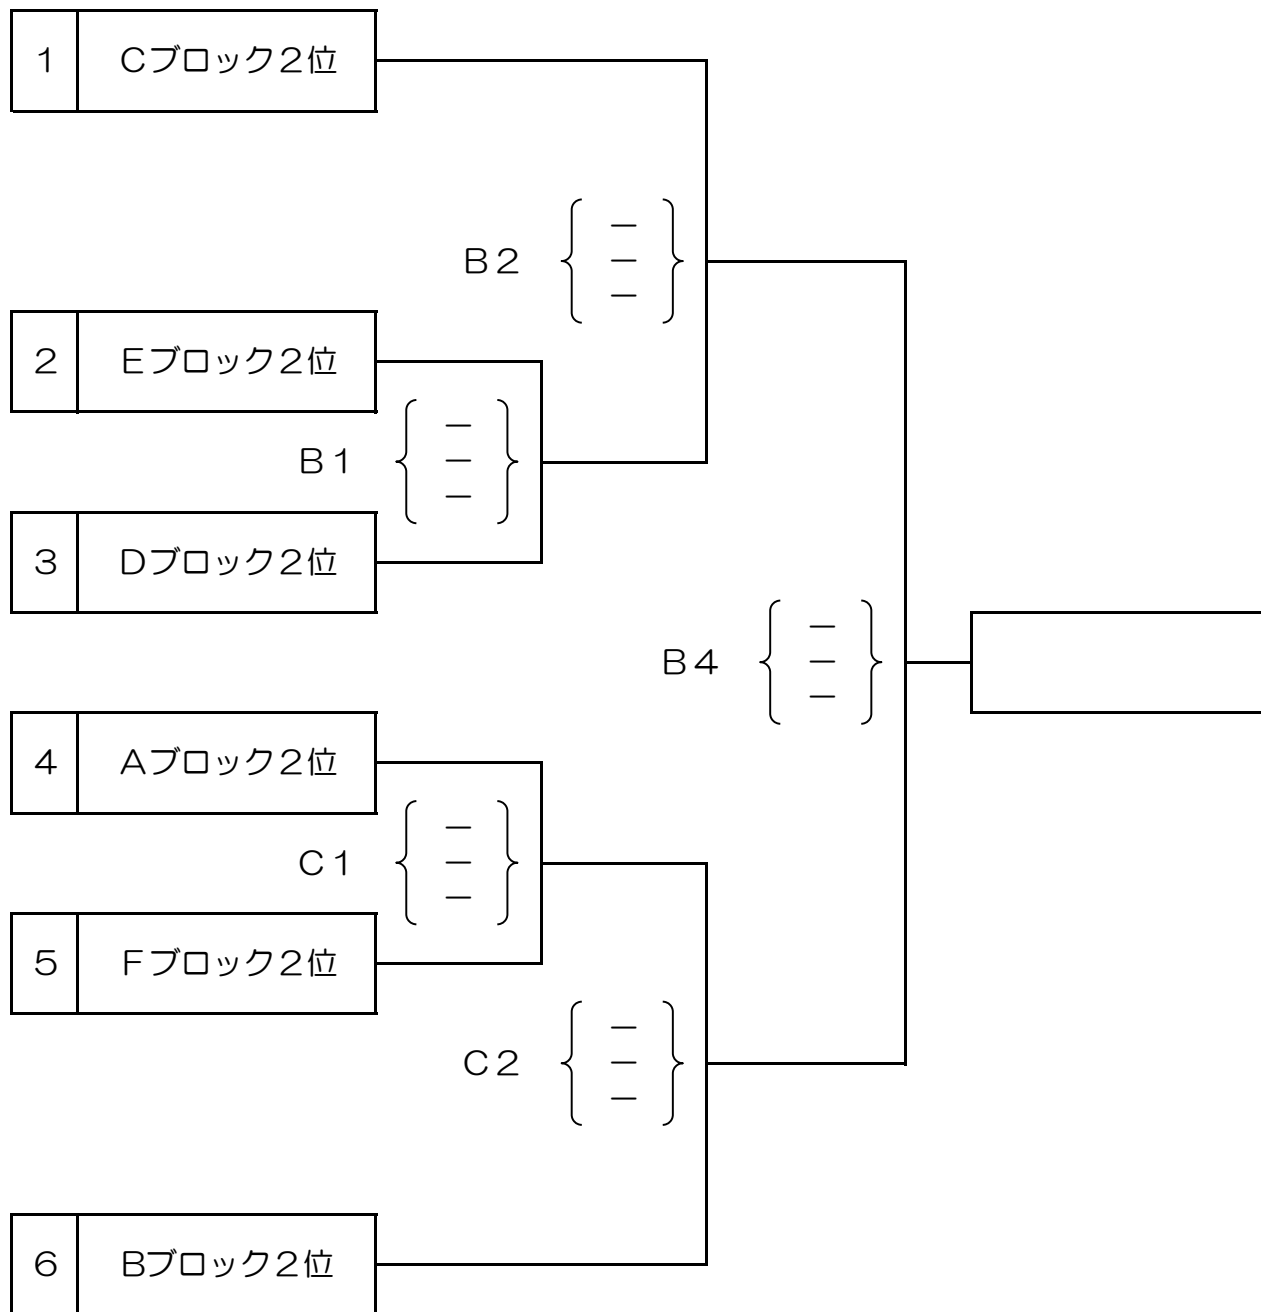

Hブロック Hコート

試合順	対戦チーム	アシスタントスコアラー 線審・点示員
H-1	中央学院大学A：淑徳大学B	Bacchuz 神奈川大学
H-2	Bacchuz：神奈川大学	中央学院大学A 淑徳大学B
H-3	中央学院大学A：Bacchuz	神奈川大学 淑徳大学B
H-4	淑徳大学B：神奈川大学	中央学院大学A Bacchuz
H-5	淑徳大学B：Bacchuz	神奈川大学 中央学院大学A
H-6	神奈川大学：中央学院大学A	淑徳大学B Bacchuz

平成30年度（第9回）  
「全国6人制バレーボールリーグ総合男女優勝大会」関東ブロック地域リーグ  
順位決定トーナメント戦成績表（男子：第2日目）  
平成30年11月18日（日）  
会場：東金アリーナ

1位ブロック                      東金アリーナ A・Bコート

平成30年度（第9回）  
「全国6人制バレーボールリーグ総合男女優勝大会」関東ブロック地域リーグ  
順位決定トーナメント戦成績表（男子：第2日目）

平成30年11月18日（日）

会場：東金アリーナ

2位ブロック 東金アリーナ B・Cコート

平成30年度（第9回）  
「全国6人制バレーボールリーグ総合男女優勝大会」関東ブロック地域リーグ  
順位決定トーナメント戦成績表（男子：第2日目）

平成30年11月18日（日）

会場：大網白里アリーナ

3位ブロック

大網白里アリーナ D・Eコート