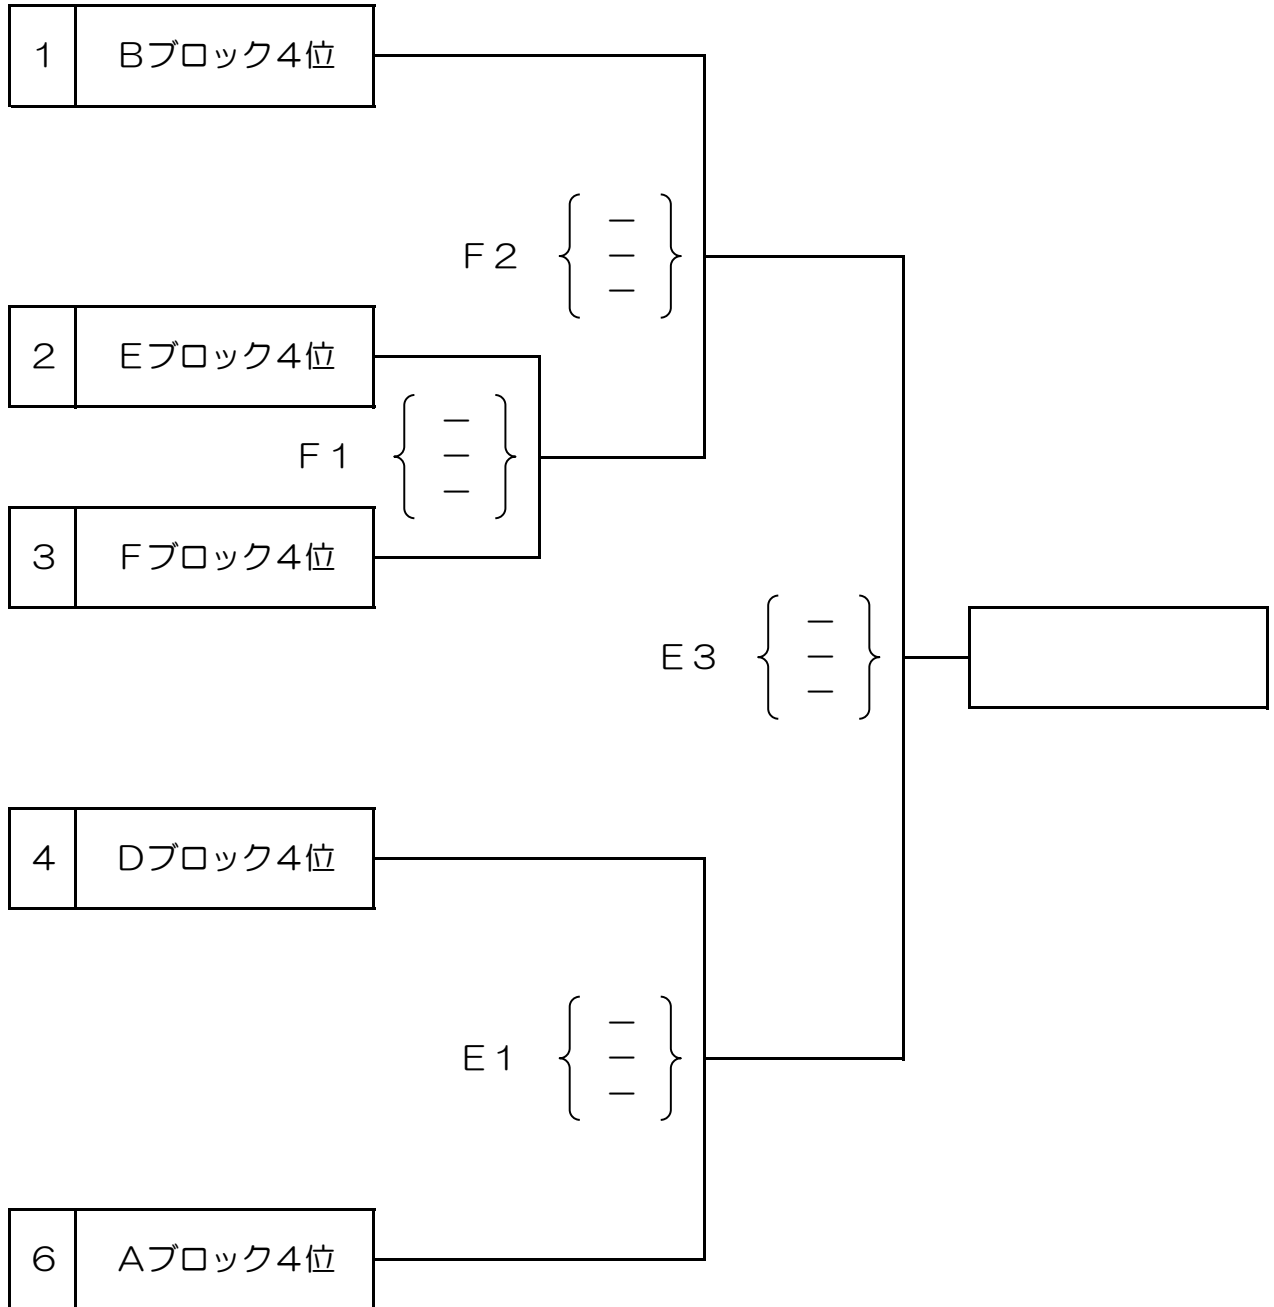

平成30年度（第9回）
「全国6人制バレーボールリーグ総合男女優勝大会」関東ブロック地域リーグ
順位決定トーナメント戦成績表（男子：第2日目）
平成30年11月18日（日）
会場：大網白里アリーナ

4位ブロック 大網白里アリーナ E・Fコート