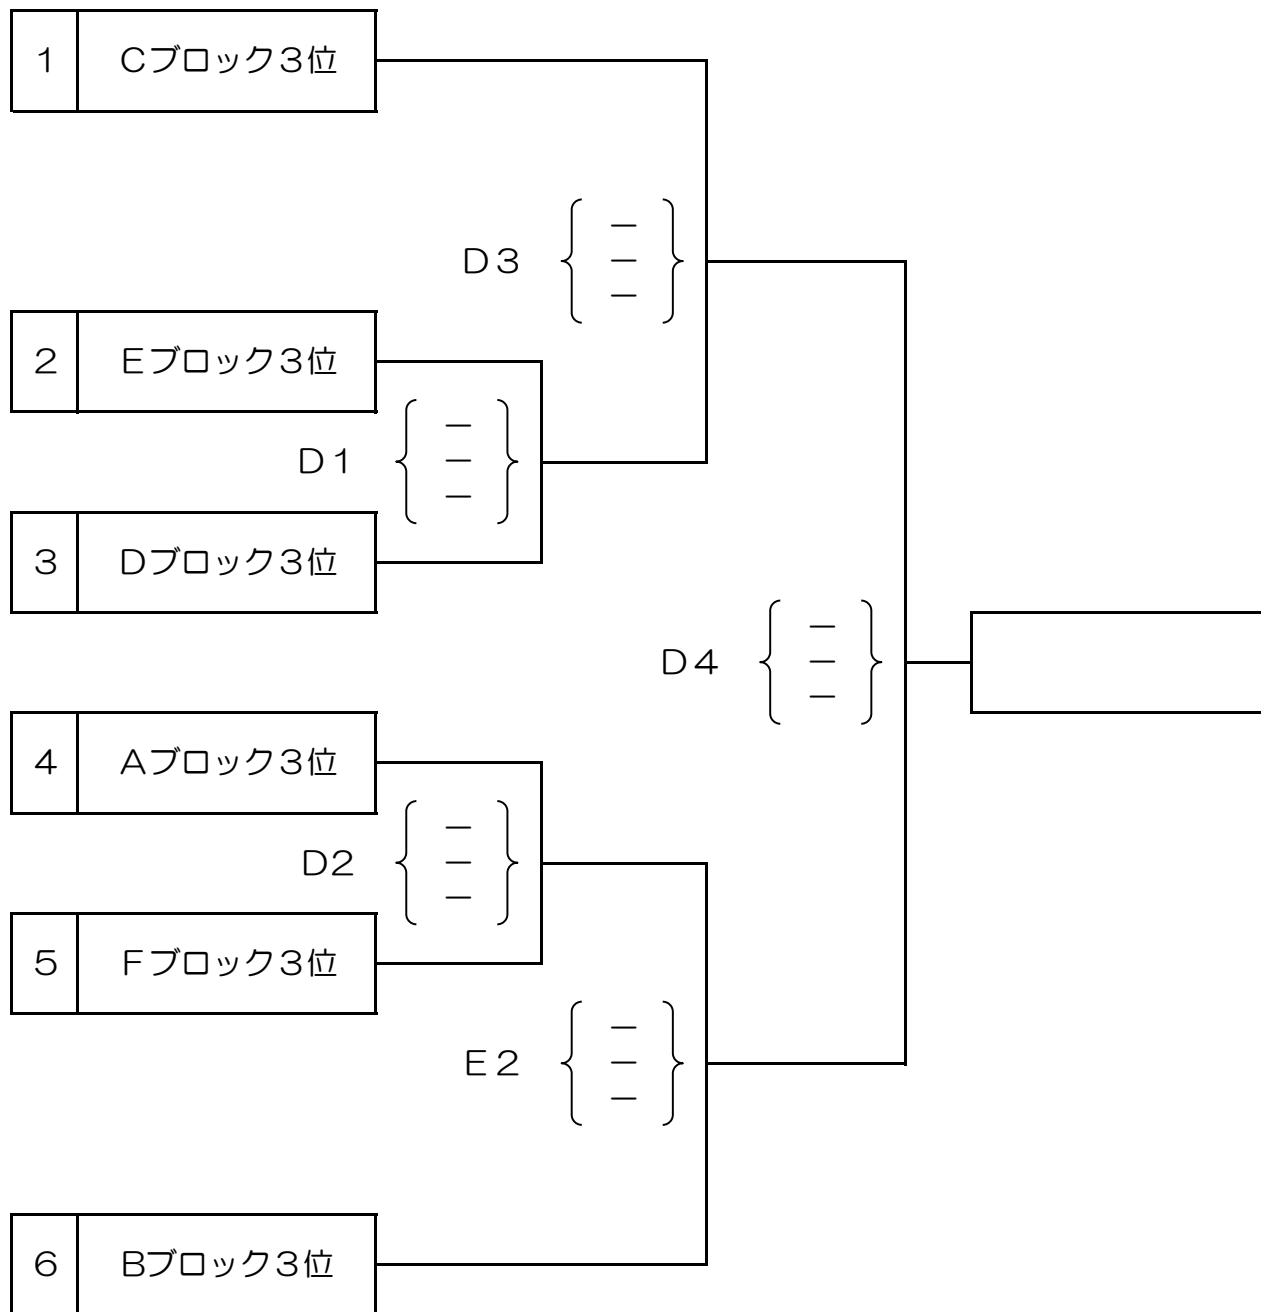

平成30年11月18日（日）

会場：東金アリーナ

2位ブロック 東金アリーナ B・Cコート

平成30年度（第9回）  
「全国6人制バレーボールリーグ総合男女優勝大会」関東ブロック地域リーグ  
順位決定トーナメント戦成績表（男子：第2日目）

平成30年11月18日（日）

会場：大網白里アリーナ

3位ブロック

大網白里アリーナ D・Eコート

平成30年度（第9回）  
「全国6人制バレーボールリーグ総合男女優勝大会」関東ブロック地域リーグ  
順位決定トーナメント戦成績表（男子：第2日目）  
平成30年11月18日（日）  
会場：大網白里アリーナ

4位ブロック 大網白里アリーナ E・Fコート

平成30年度（第9回）  
 「全国6人制バレーボールリーグ総合男女優勝大会」関東ブロック地域リーグ  
 順位決定リーグ戦成績表（女子：第2日目）