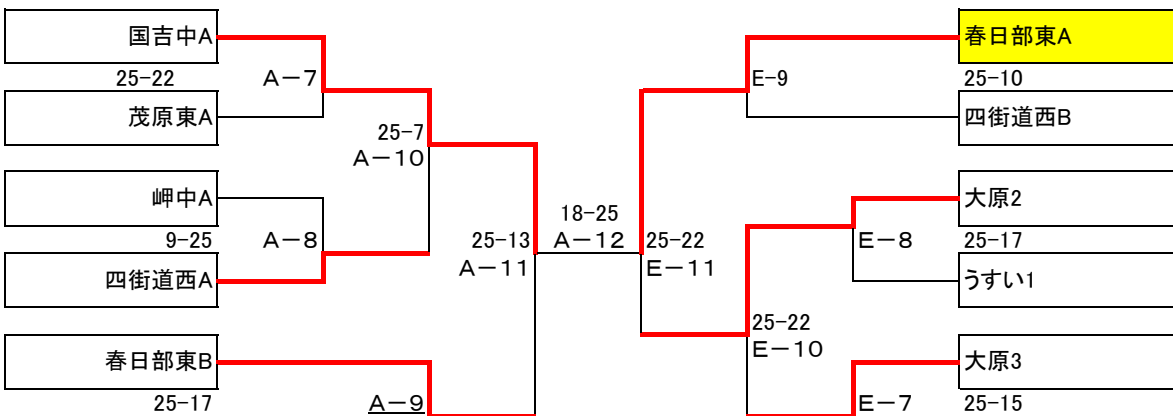

ビーチバレー・ムーンカップ in 御宿
第17回 bayfm78 Cup ・ジュニアハイスクールカップ 中学生女子の部 グループ戦

Aコート 第1試合 勝浦中D 23 ———— 大多喜C 25 Aコート 第2試合 四街道西中B 25 ———— 茂原東B 15 Aコート 第3試合 大多喜C 15 ———— うすい1 25 Aコート 第4試合 茂原東B 27 ———— 国吉中B 25 Aコート 第5試合 勝浦中D 18 ———— うすい1 25 Aコート 第6試合 四街道西中B 25 ———— 国吉中B 17 Mコート 第1試合 茂原南C 5 ———— 春日部東A 25 Mコート 第2試合 茂原C 15 ———— 御宿中B 25 Mコート 第3試合 春日部東A 25 ———— 早野中2 8 Mコート 第4試合 御宿中B 15 ———— 勝浦中B 25 Mコート 第5試合 茂原南C 16 ———— 早野中2 25 Mコート 第6試合 勝浦中B 25 ———— 茂原C 16	Eコート 第1試合 御宿中A 25 ———— 茂原南A 16 Eコート 第2試合 大多喜A 25 ———— 茂原東C 11 Eコート 第3試合 茂原南A 21 ———— 春日部東B 25 Eコート 第4試合 茂原東C 25 ———— 勝浦中C 23 Eコート 第5試合 御宿中A 22 ———— 春日部東B 25 Eコート 第6試合 勝浦中C 12 ———— 大多喜A 25 Nコート 第1試合 大原中1 21 ———— 国吉中A 25 Nコート 第2試合 岬中学校B 16 ———— 春日部東C 25 Nコート 第3試合 国吉中A 25 ———— 茂原B 7 Nコート 第4試合 春日部東C 14 ———— 四街道西中A 25 Nコート 第5試合 大原中1 25 ———— 茂原B 13 Nコート 第6試合 岬中学校B 25 ———— 四街道西中A 18	Iコート 第1試合 茂原A 25 ———— うすい2 19 Iコート 第2試合 茂原南D 8 ———— 大原中3 25 Iコート 第3試合 うすい2 16 ———— 岬中学校A 25 Iコート 第4試合 大原中3 25 ———— うすい3 8 Iコート 第5試合 茂原A 13 ———— 岬中学校A 25 Iコート 第6試合 茂原南D 25 ———— うすい3 11 Kコート 第1試合 大多喜B 21 ———— 大原中2 25 Kコート 第2試合 勝浦中A 25 ———— 茂原南B 16 Kコート 第3試合 大原中2 25 ———— 早野中1 10 Kコート 第4試合 南中排球部 20 ———— 茂原東A 25 Kコート 第5試合 大多喜B 25 ———— 早野中1 16 Kコート 第6試合 茂原南B 10 ———— 南中排球部 25

※チーム名にアンダーラインが引いてあるチームは1試合目の補助役員をお願いします。
※2試合目以降は前の試合の勝ちチームから補助役員を出してください。

第17回 bayfm78 Cup ・ジュニアハイスクールカップ 中学生女子の部
決勝トーナメント