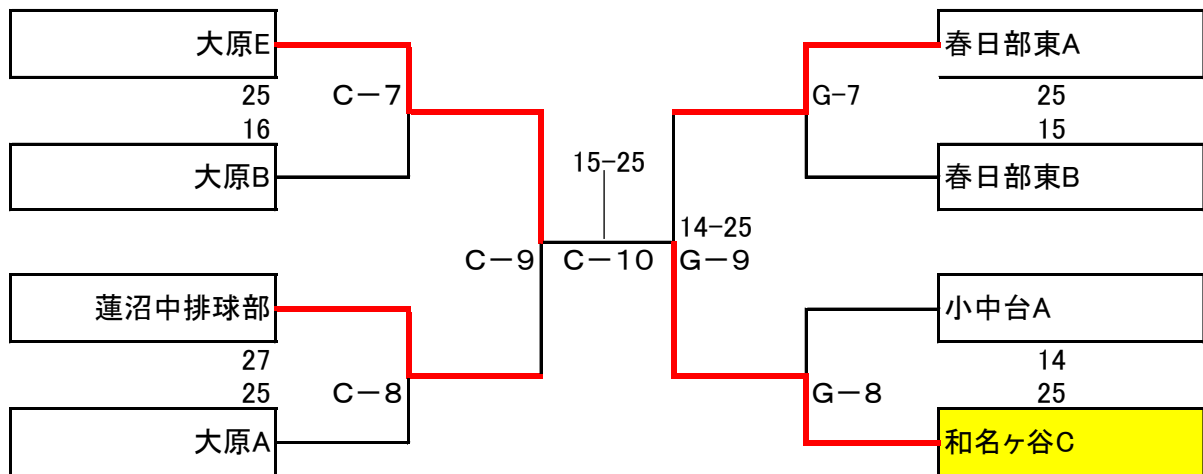

ビーチバレー・ムーンカップ in 御宿
第17回 bayfm78 Cup ・ジュニアハイスクールカップ 中学生男子の部

Cコート 第1試合 大原中C 7 ——— 春日部東B 25 Cコート 第2試合 蓮沼中排球部 12 ——— 和名ヶ谷中C 25 Cコート 第3試合 春日部東B 16 ——— 小中台A 25 Cコート 第4試合 和名ヶ谷中C 25 ——— 大原中D 8 Cコート 第5試合 大原中C 13 ——— 小中台A 25 Cコート 第6試合 蓮沼中排球部 25 ——— 大原中D 14	Gコート 第1試合 和名ヶ谷中B 18 ——— 大原中A 25 Gコート 第2試合 小中台B 20 ——— 大原中B 25 Gコート 第3試合 大原中A 15 ——— 春日部東A 25 Gコート 第4試合 和名ヶ谷中A 5 ——— 大原中E 25 Gコート 第5試合 和名ヶ谷中B 16 ——— 春日部東A 25 Gコート 第6試合 小中台B 25 ——— 和名ヶ谷中A 15

※チーム名にアンダーラインが引いてあるチームは1試合目の補助役員をお願いします。
※2試合目以降は前の試合の勝ちチームから補助役員を出してください。
※補助役員はラインジャッジ2名、得点1名をお願いします。

第17回 bayfm78 Cup ・ジュニアハイスクールカップ 中学生男子の部