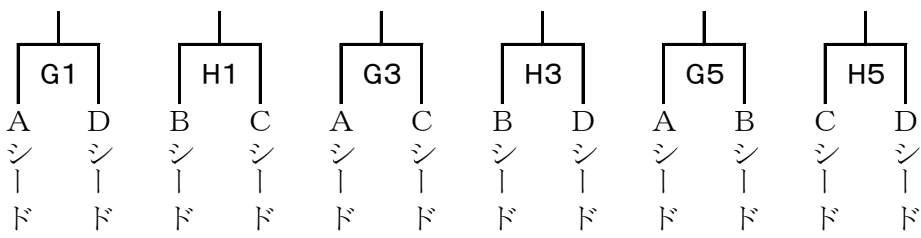

平成30年度 関東高等学校バレーボール大会千葉県予選会

女子

開館 8:30 試合開始 9:30

※ 試合結果について、各会場への問い合わせはご遠慮ください。
 ※ 試合結果速報は、下記のサイトにてご覧ください。
 PCサイト www.chiba-hs-volleyball.com
 携帯サイト <http://chiba-hs-volleyball.com/mobile/i.htm>

携帯用
QRコード