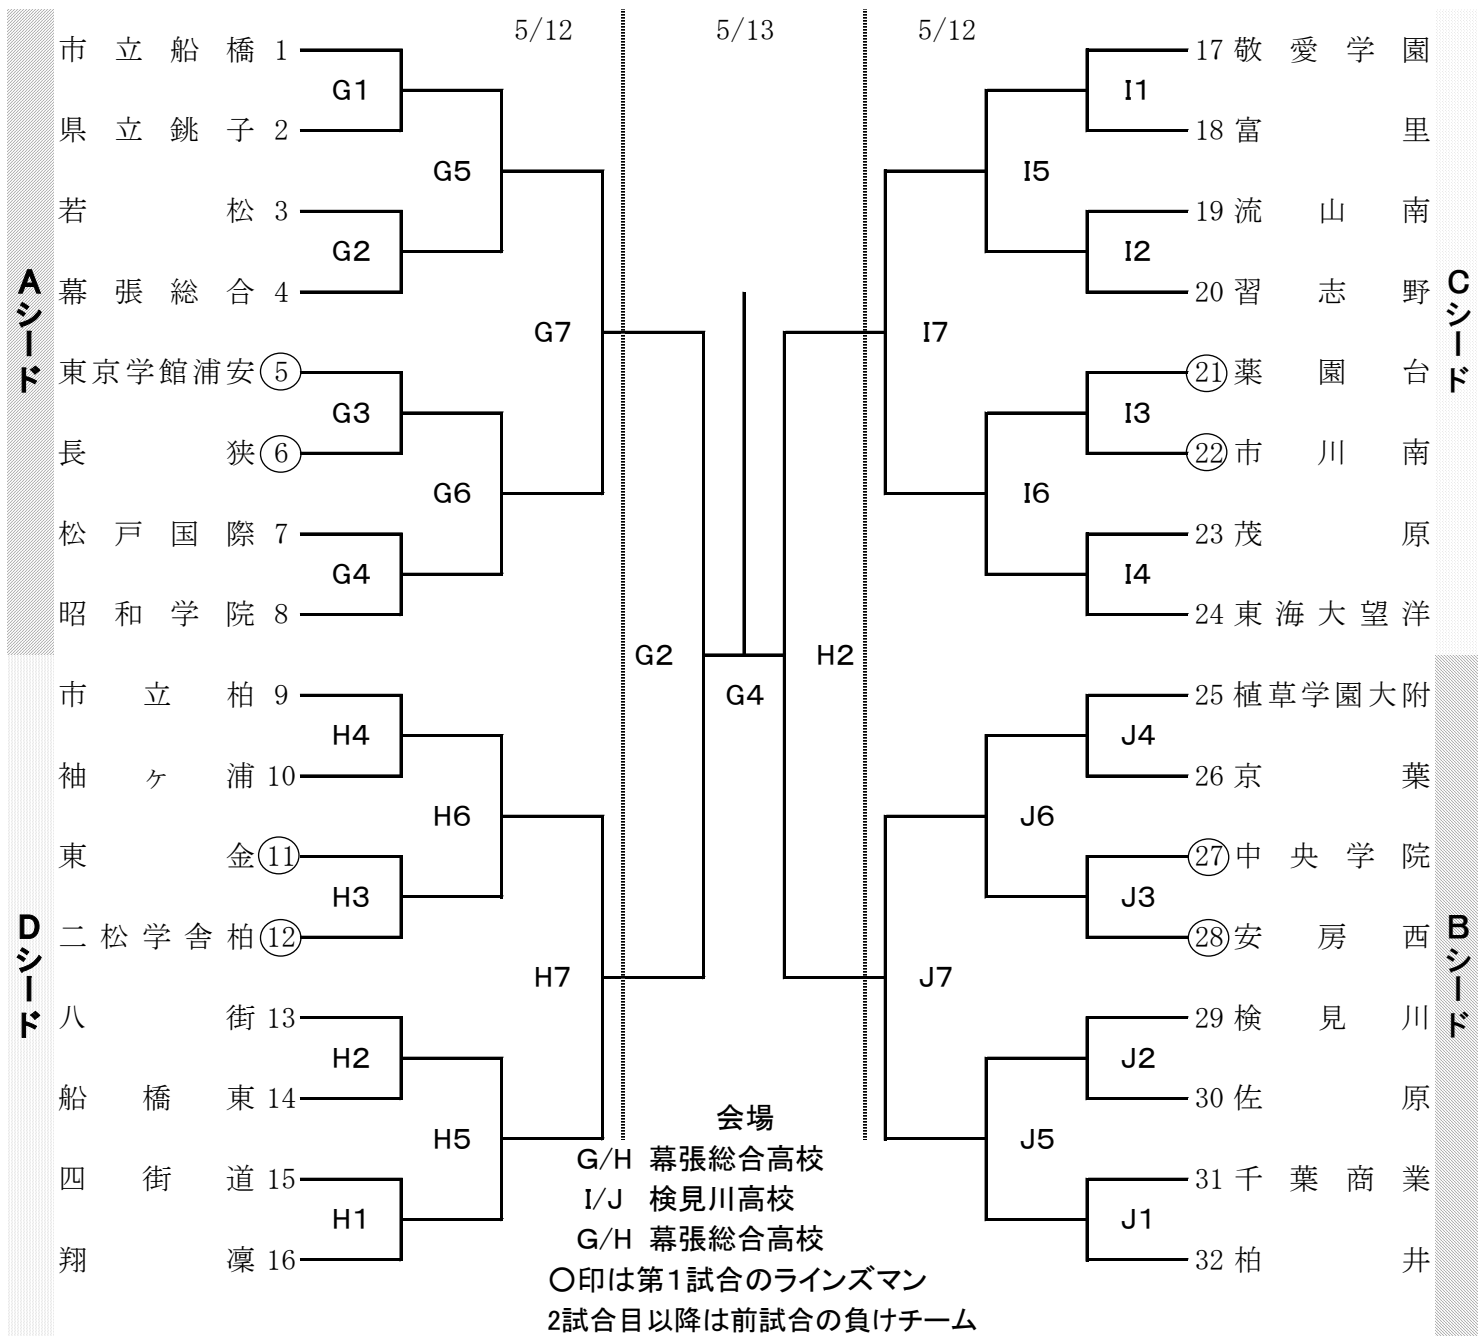

平成30年度 関東高等学校バレーボール大会千葉県予選会

女子

開館 8:30 試合開始 9:30

※ 試合結果について、各会場への問い合わせはご遠慮ください。
 ※ 試合結果速報は、下記のサイトにてご覧ください。
 PCサイト www.chiba-hs-volleyball.com
 携帯サイト <http://chiba-hs-volleyball.com/mobile/i.htm>

携帯用
QRコード