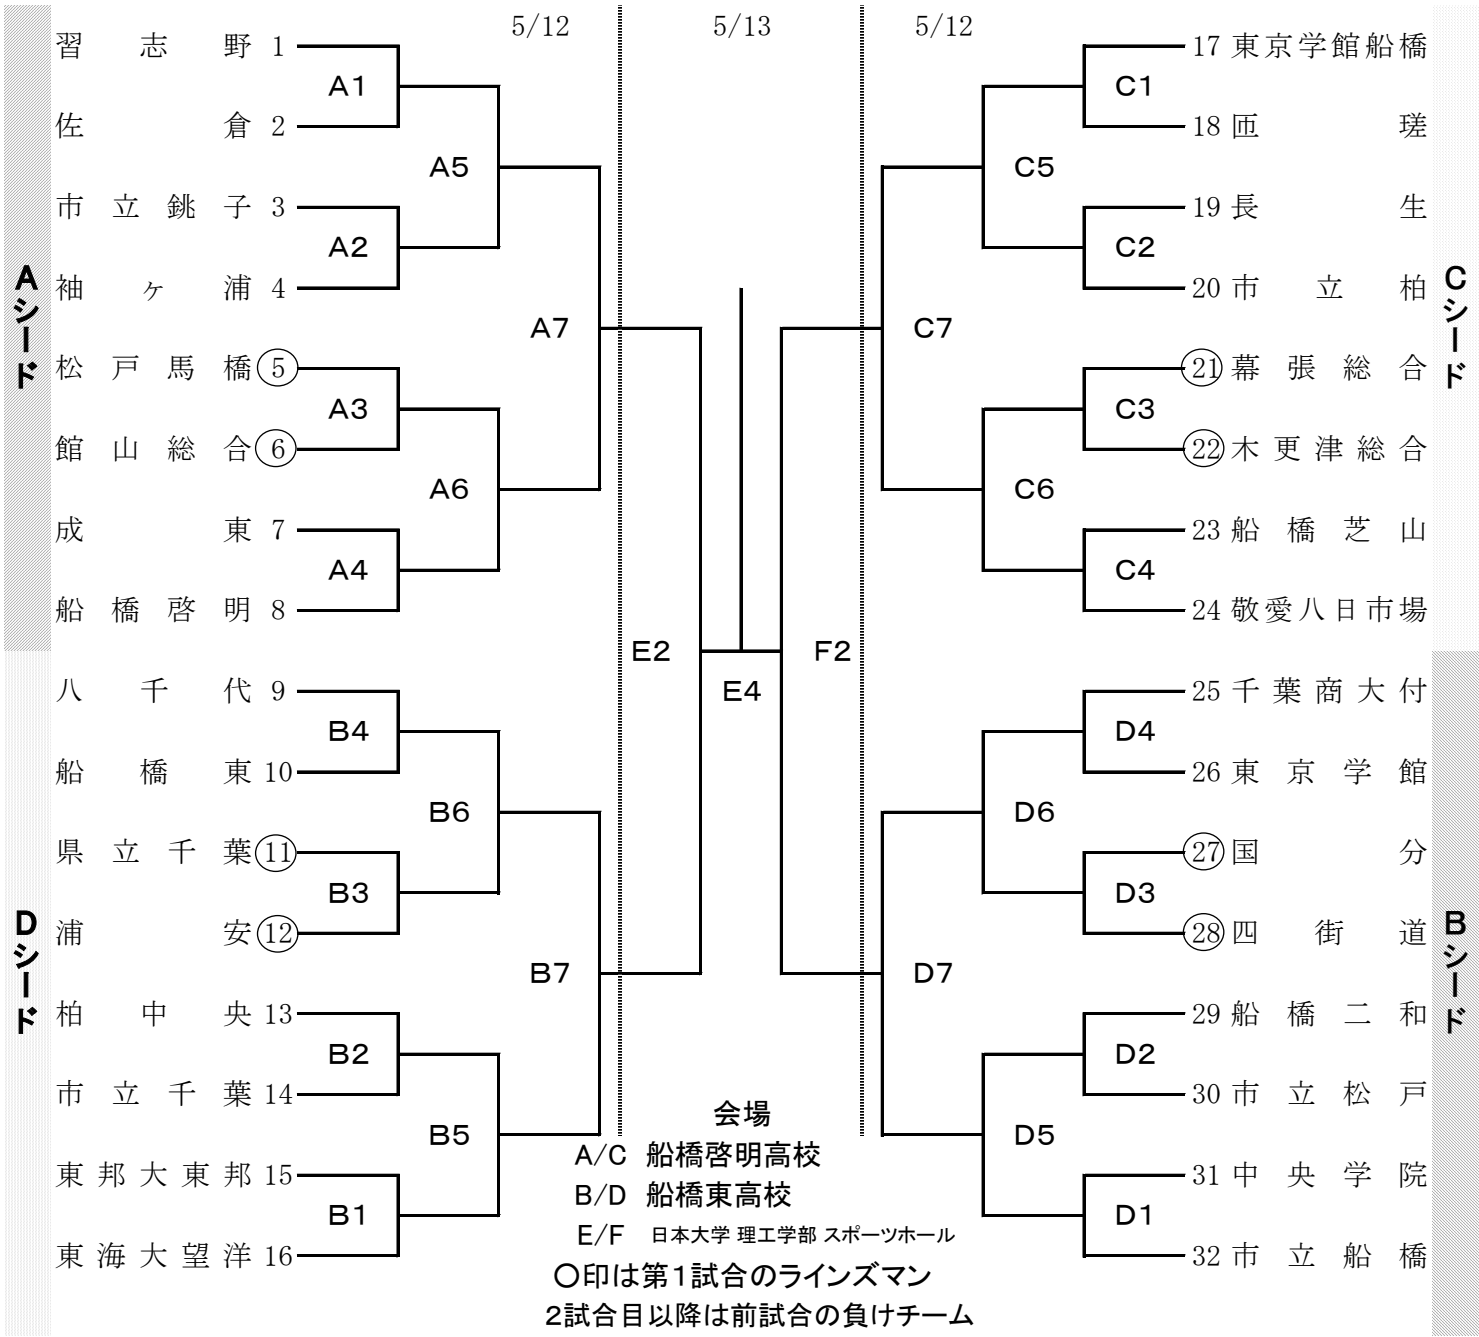

平成30年度 関東高等学校バレーボール大会千葉県予選会
男子

開館 8:30 試合開始 9:30

※ 試合結果について、各会場への問い合わせはご遠慮ください。
※ 試合結果速報は、下記のサイトにてご覧ください。
PCサイト www.chiba-hs-volleyball.com
携帯サイト <http://chiba-hs-volleyball.com/mobile/i.htm>