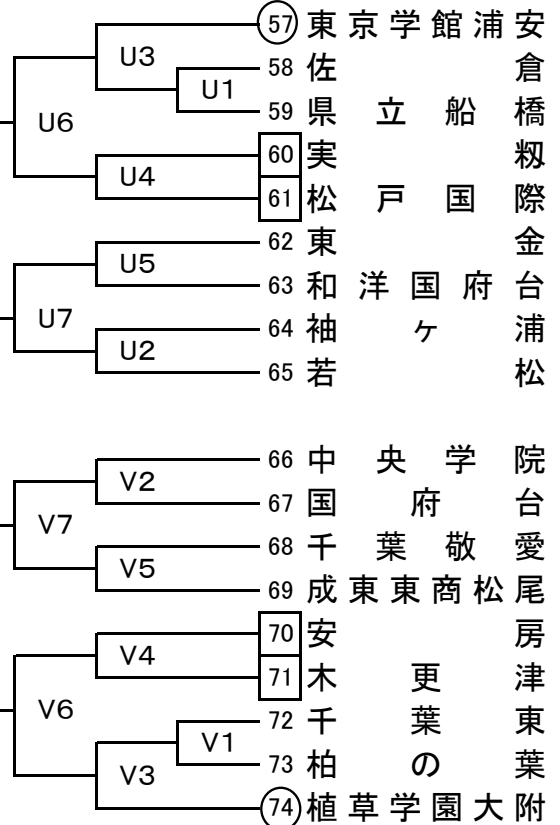

9/1(土)

※ 試合結果について、各会場への問い合わせはご遠慮ください。
※ 試合結果速報は、下記のサイトにてご覧ください。
PCサイト www.chiba-hs-volleyball.com
携帯サイト <http://chiba-hs-volleyball.com/mobile/i.htm>

携帯二次元バーコード