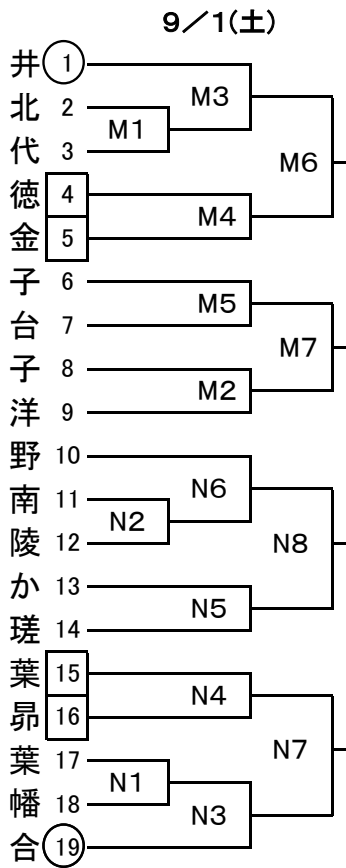

平成30年度千葉県高等学校一年生バレーボール大会

女子組合せ

Aブロック

柏成八千小我薬市東習千柏流旭西市東市幕
 国・千葉明孫園立海大志葉山おあた農武台千市東市幕
 成千明園立海大志葉山おあた農武台千市東市幕
 成千明園立海大志葉山おあた農武台千市東市幕
 成千明園立海大志葉山おあた農武台千市東市幕

9/2(日)

9/1(土)

Bブロック

市茂鎌憤国四浦土二松学舎
 立原ケ憤国四浦土二松学舎
 立原ケ憤国四浦土二松学舎
 立原ケ憤国四浦土二松学舎
 立原ケ憤国四浦土二松学舎