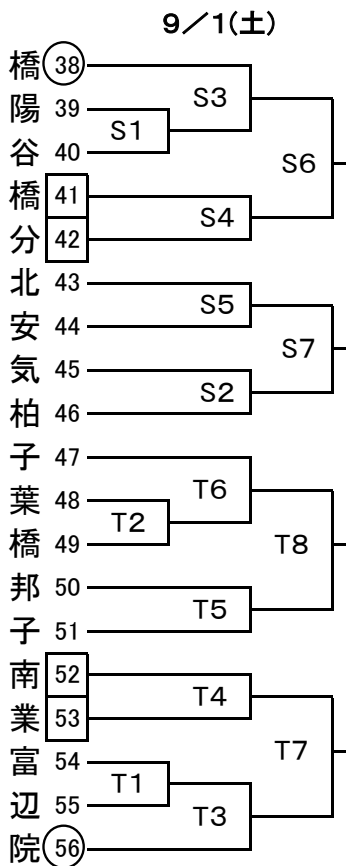

平成30年度千葉県高等学校一年生バレーボール大会

女子組合せ

Aブロック

柏成八千小我薬市東習千柏流旭西市東市幕
 国・千葉明孫園立海大志葉山おあた農武台千市東市幕
 成千明園立海大志葉山おあた農武台千市東市幕
 成千明園立海大志葉山おあた農武台千市東市幕
 成千明園立海大志葉山おあた農武台千市東市幕

9/2(日)

9/1(土)

Bブロック

市茂鎌憤国四浦土二松学舎
 立原ケ憤国四浦土二松学舎
 立原ケ憤国四浦土二松学舎
 立原ケ憤国四浦土二松学舎
 立原ケ憤国四浦土二松学舎