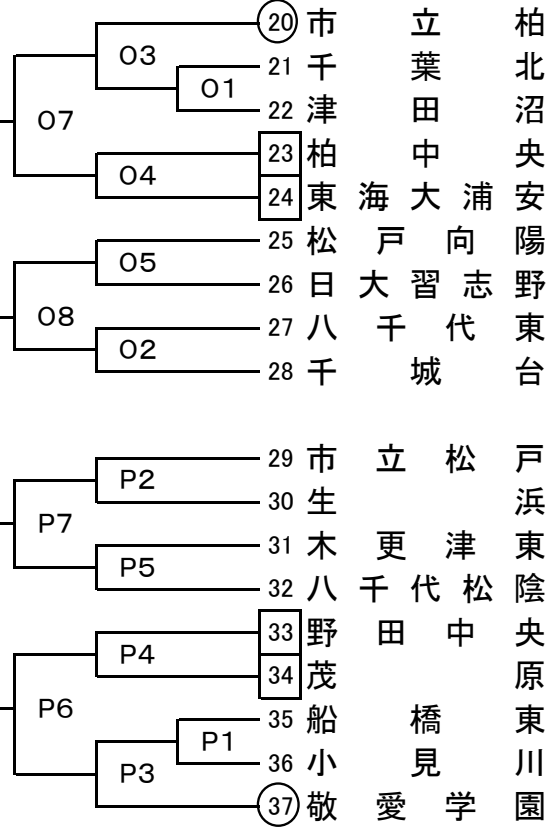

平成30年度千葉県高等学校一年生バレーボール大会

女子組合せ

Aブロック

柏成八千小我薬市東習千柏流旭西市東市幕
 国・千葉明孫園立海大志葉山おあた農武台千市東市幕
 成千明園立海大志葉山おあた農武台千市東市幕
 成千明園立海大志葉山おあた農武台千市東市幕
 成千明園立海大志葉山おあた農武台千市東市幕

9/2(日)

9/1(土)

Bブロック

市茂鎌憤国四浦土二松学舎
 立原ケ憤国四浦土二松学舎
 立原ケ憤国四浦土二松学舎
 立原ケ憤国四浦土二松学舎
 立原ケ憤国四浦土二松学舎