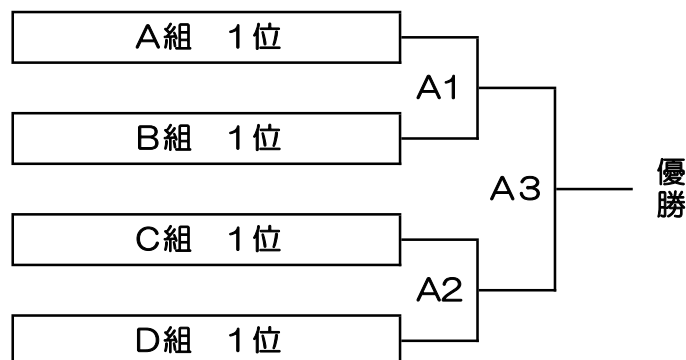

平成29年度（第5回） 関東6人制バレーボール社会人男女優勝大会 男子組合せ

平成29年9月2日（土）：スカイアリーナ座間   A・B・Cコート
平成29年9月3日（日）：スカイアリーナ座間   A コート

<9月2日（土）>

A組	新日鐵住金君津	埼玉リオ	パーマソン	JUWA
B組	暴れん坊倶楽部	FORVAL BONDS	松戸ダイヤモンド	
C組	三菱横浜	S. W. A. T.	東陵東京クラブ	
D組	SUPERTRY	三井住友海上	K T A G	

A組	試合順	対戦チーム	補助役員
	A-1	新日鐵住金君津：埼玉リオ	パーマソン・JUWA
	A-2	パーマソン：JUWA	新日鐵住金君津・埼玉リオ
	A-3	A-1 勝者：A-2 敗者	A-4 両チーム
	A-4	A-2 勝者：A-1 敗者	A-3 両チーム
	A-5	A-1 勝者：A-2 勝者	A-6 両チーム
	A-6	A-1 敗者：A-2 敗者	A-5 両チーム

B組	試合順	対戦チーム	補助役員
	B-1	暴れん坊倶楽部：FORVAL BONDS	松戸ダイヤモンド
	B-2	FORVAL BONDS：松戸ダイヤモンド	暴れん坊倶楽部
	C-4	暴れん坊倶楽部：松戸ダイヤモンド	FORVAL BONDS

C組	試合順	対戦チーム	補助役員
	C-1	三菱横浜：S. W. A. T.	東陵東京クラブ
	B-3	S. W. A. T.：東陵東京クラブ	三菱横浜
	B-4	三菱横浜：東陵東京クラブ	S. W. A. T.

D組	試合順	対戦チーム	補助役員
	C-2	SUPERTRY：三井住友海上	K T A G
	C-3	三井住友海上：K T A G	SUPERTRY
	B-5 (C-5)	SUPERTRY：K T A G	三井住友海上

<9月3日（日）>

*補助役員は、試合のない2チームでお願い致します。