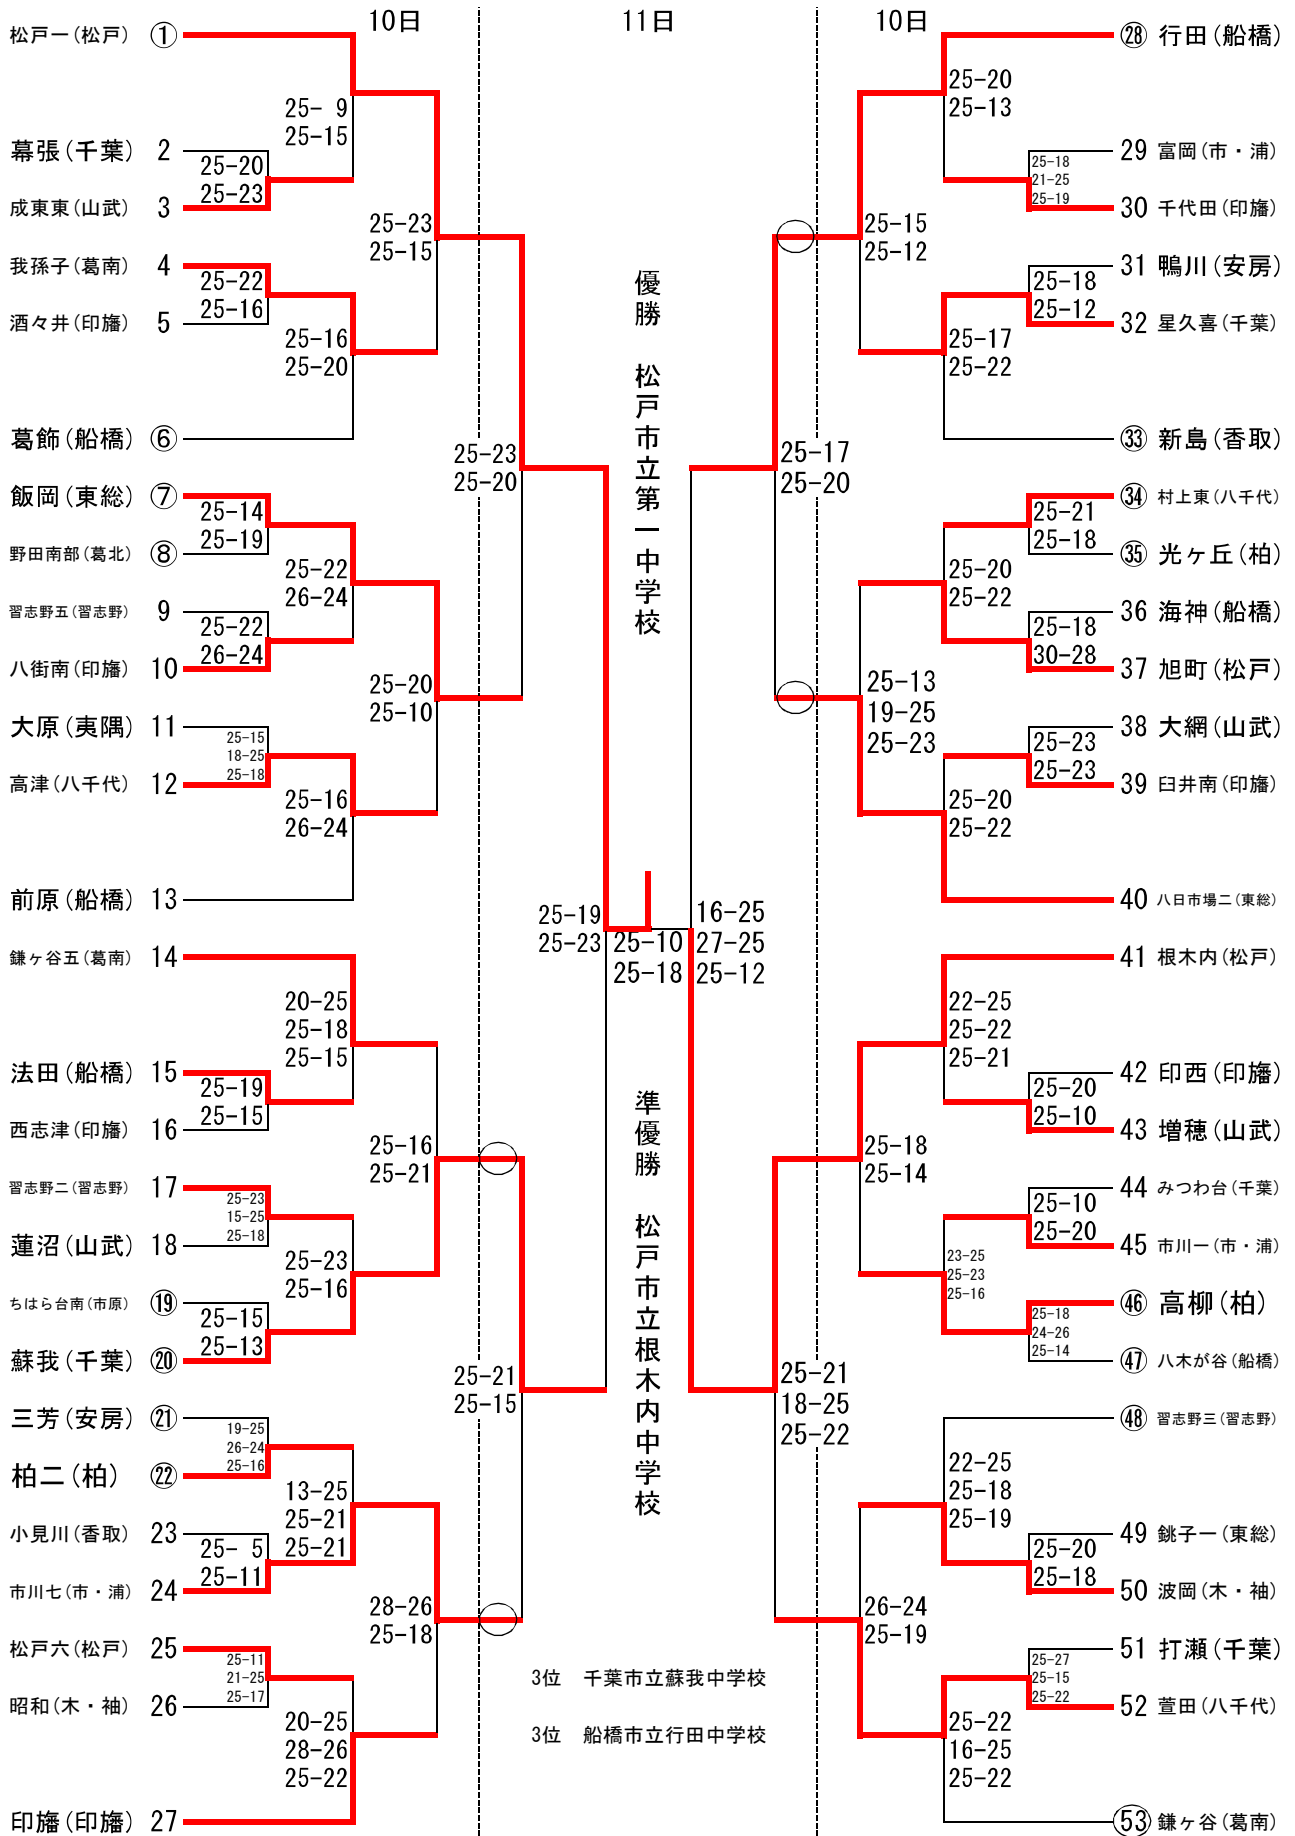

第48回 千葉県中学校バレーボール選手権大会 組み合わせ (男子)

ABコート：八街SP CDEコート：四街道市総合公園体育館 FGHコート：東金アリーナ

第48回 千葉県中学校バレーボール選手権大会 組み合わせ (女子)

㍿ コート：南房総富山ふれあいスポーツセンター ㍿ コート：丸山体育館 ㍿ コート：富山中学校 ㍿ コート：鋸南中学校