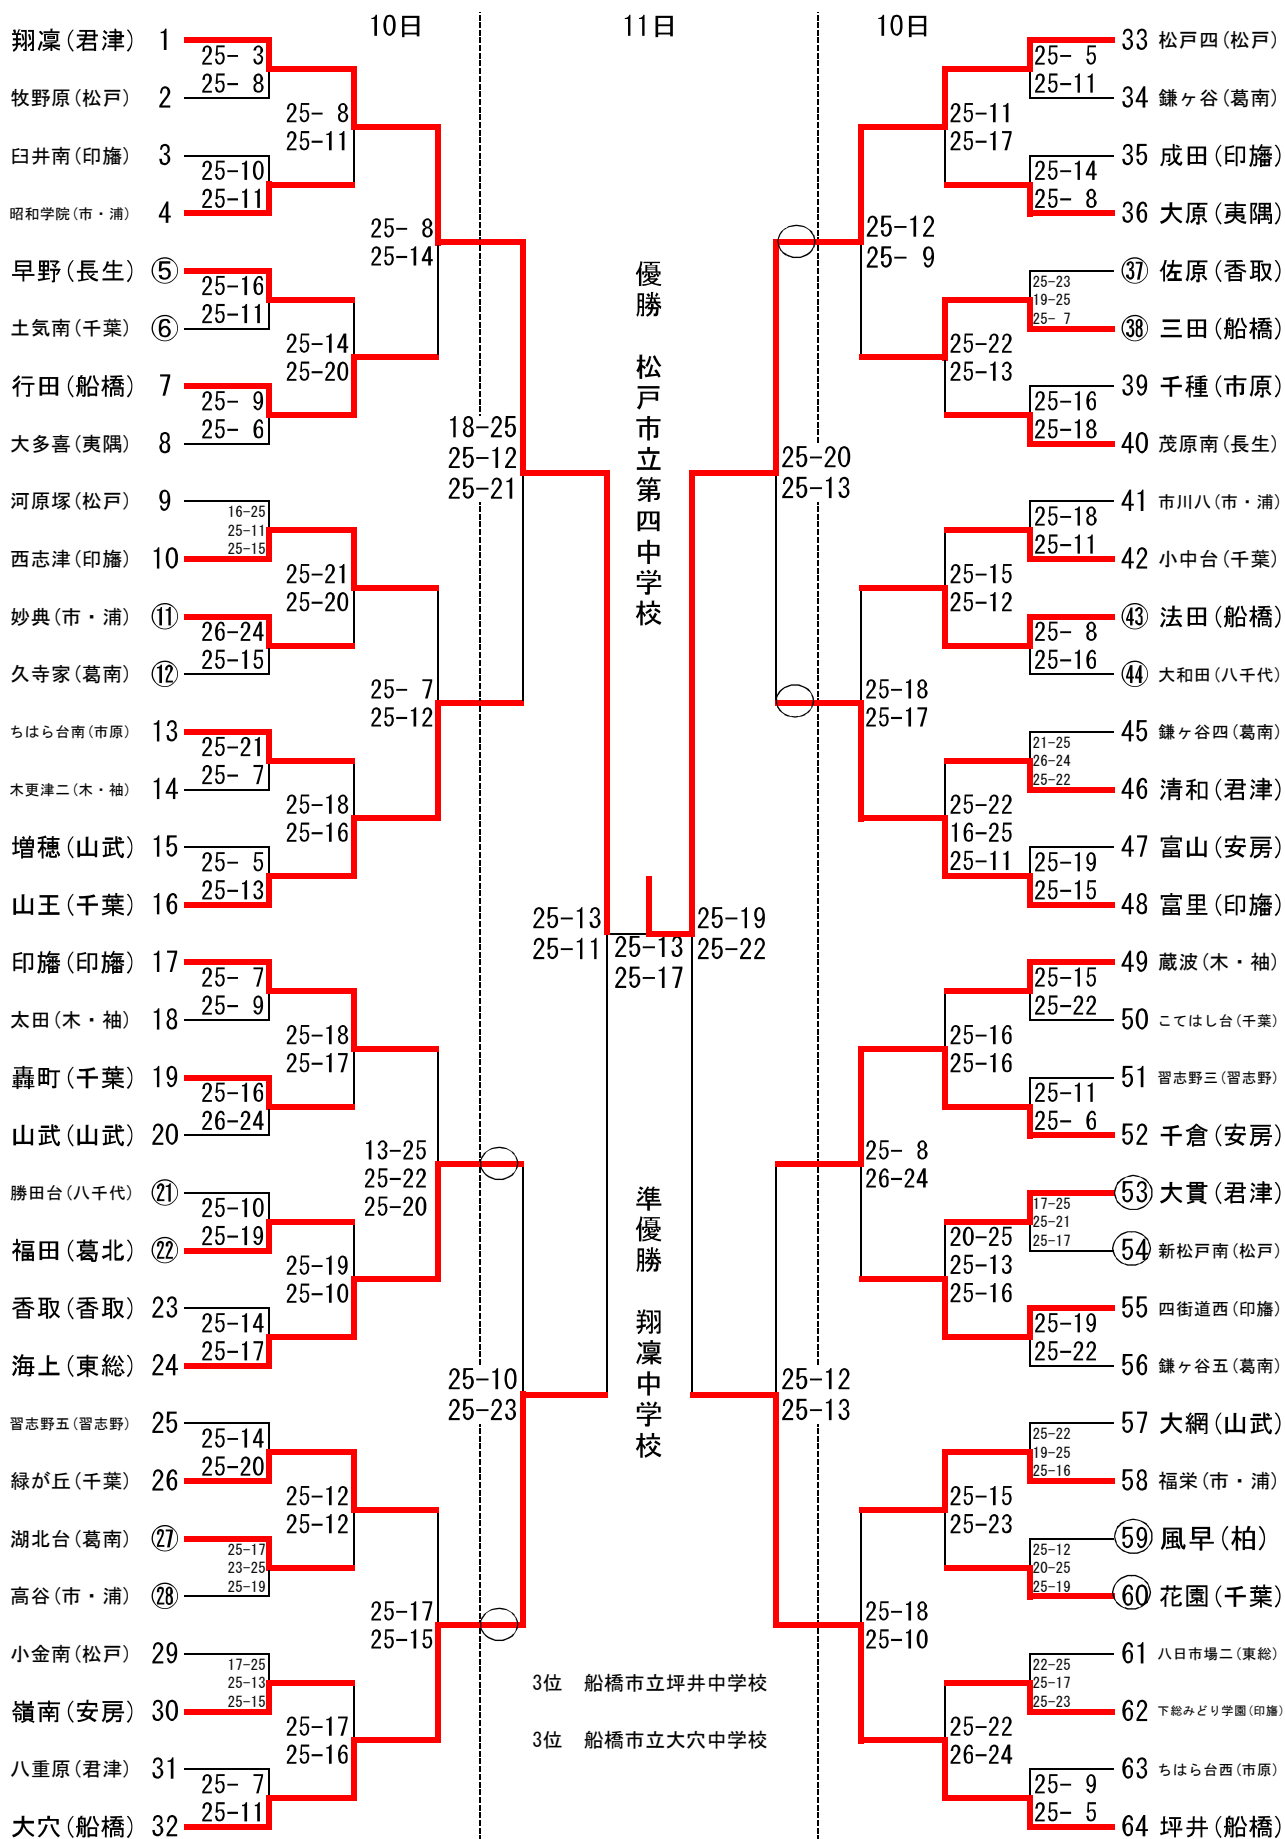

第48回 千葉県中学校バレーボール選手権大会 組み合わせ (男子)

ABコート：八街SP CDEコート：四街道市総合公園体育館 FGHコート：東金アリーナ

第48回 千葉県中学校バレーボール選手権大会 組み合わせ (女子)

㍿ コート：南房総富山ふれあいスポーツセンター ㍿ コート：丸山体育館 ㍿ コート：富山中学校 ㍿ コート：鋸南中学校