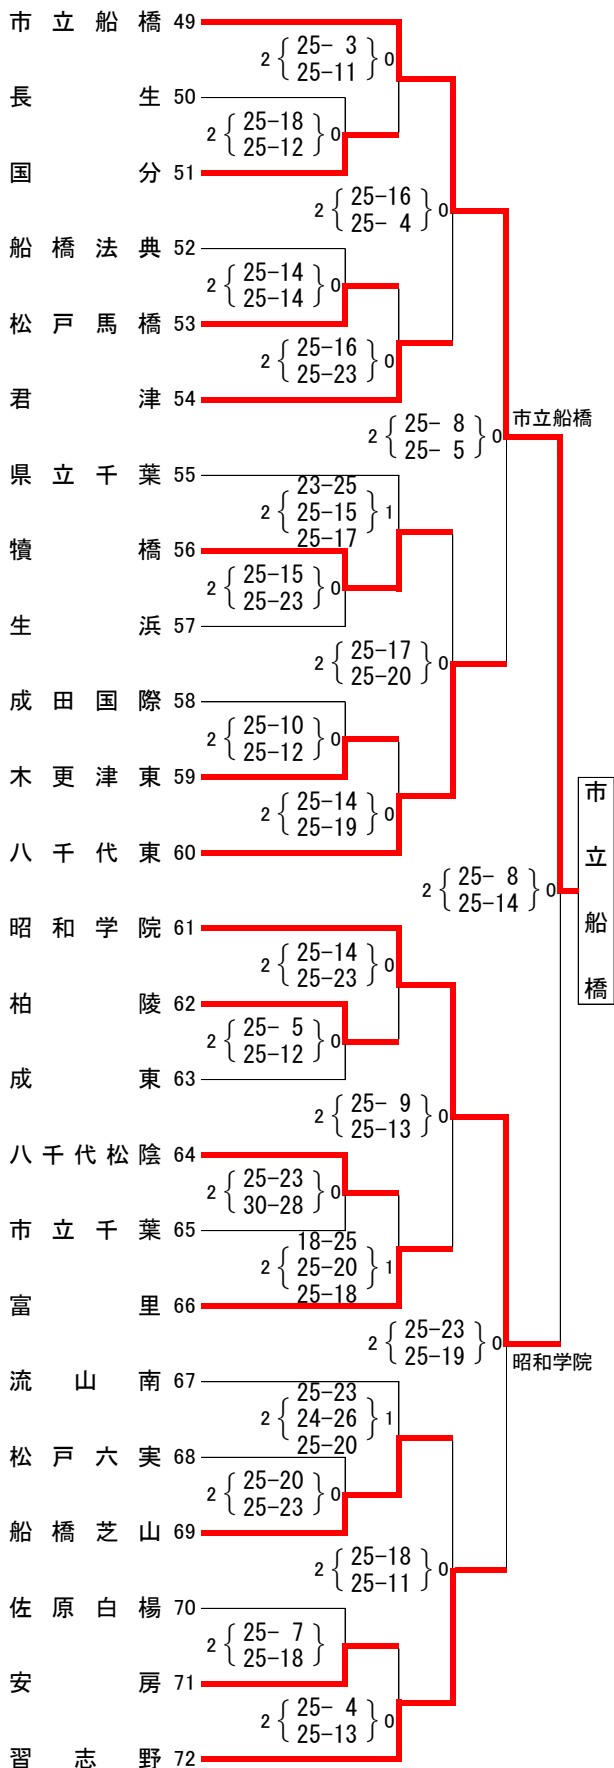

平成29年度千葉県高等学校総合体育大会バレーボール競技大会 女子No.1

- 女子 第1位高等学校 千葉県立柏井高等学校(2年振り5回目 15回目出場)
 第2位高等学校 船橋市立船橋高等学校(25回目出場)
 第3位高等学校 敬愛学園高等学校
 第4位高等学校 千葉県立幕張総合高等学校

$2 \left\{ \begin{matrix} 25-13 \\ 25-10 \end{matrix} \right\} 0$ 柏幕敬市
 $0 \left\{ \begin{matrix} 26-28 \\ 22-25 \end{matrix} \right\} 2$ 市立船橋
 $2 \left\{ \begin{matrix} 25-12 \\ 25-9 \end{matrix} \right\} 0$ 柏市
 敬幕市幕柏敬
 愛張立張愛
 学総船学学
 園合橋園合井園

$2 \left\{ \begin{matrix} 25-8 \\ 25-11 \end{matrix} \right\} 0$ 敬幕市幕柏敬
 $2 \left\{ \begin{matrix} 25-22 \\ 25-14 \end{matrix} \right\} 0$ 市立船橋
 $2 \left\{ \begin{matrix} 25-23 \\ 25-17 \end{matrix} \right\} 0$ 市立船橋
 敬幕市幕柏敬
 愛張立張愛
 学総船学学
 園合橋園合井園