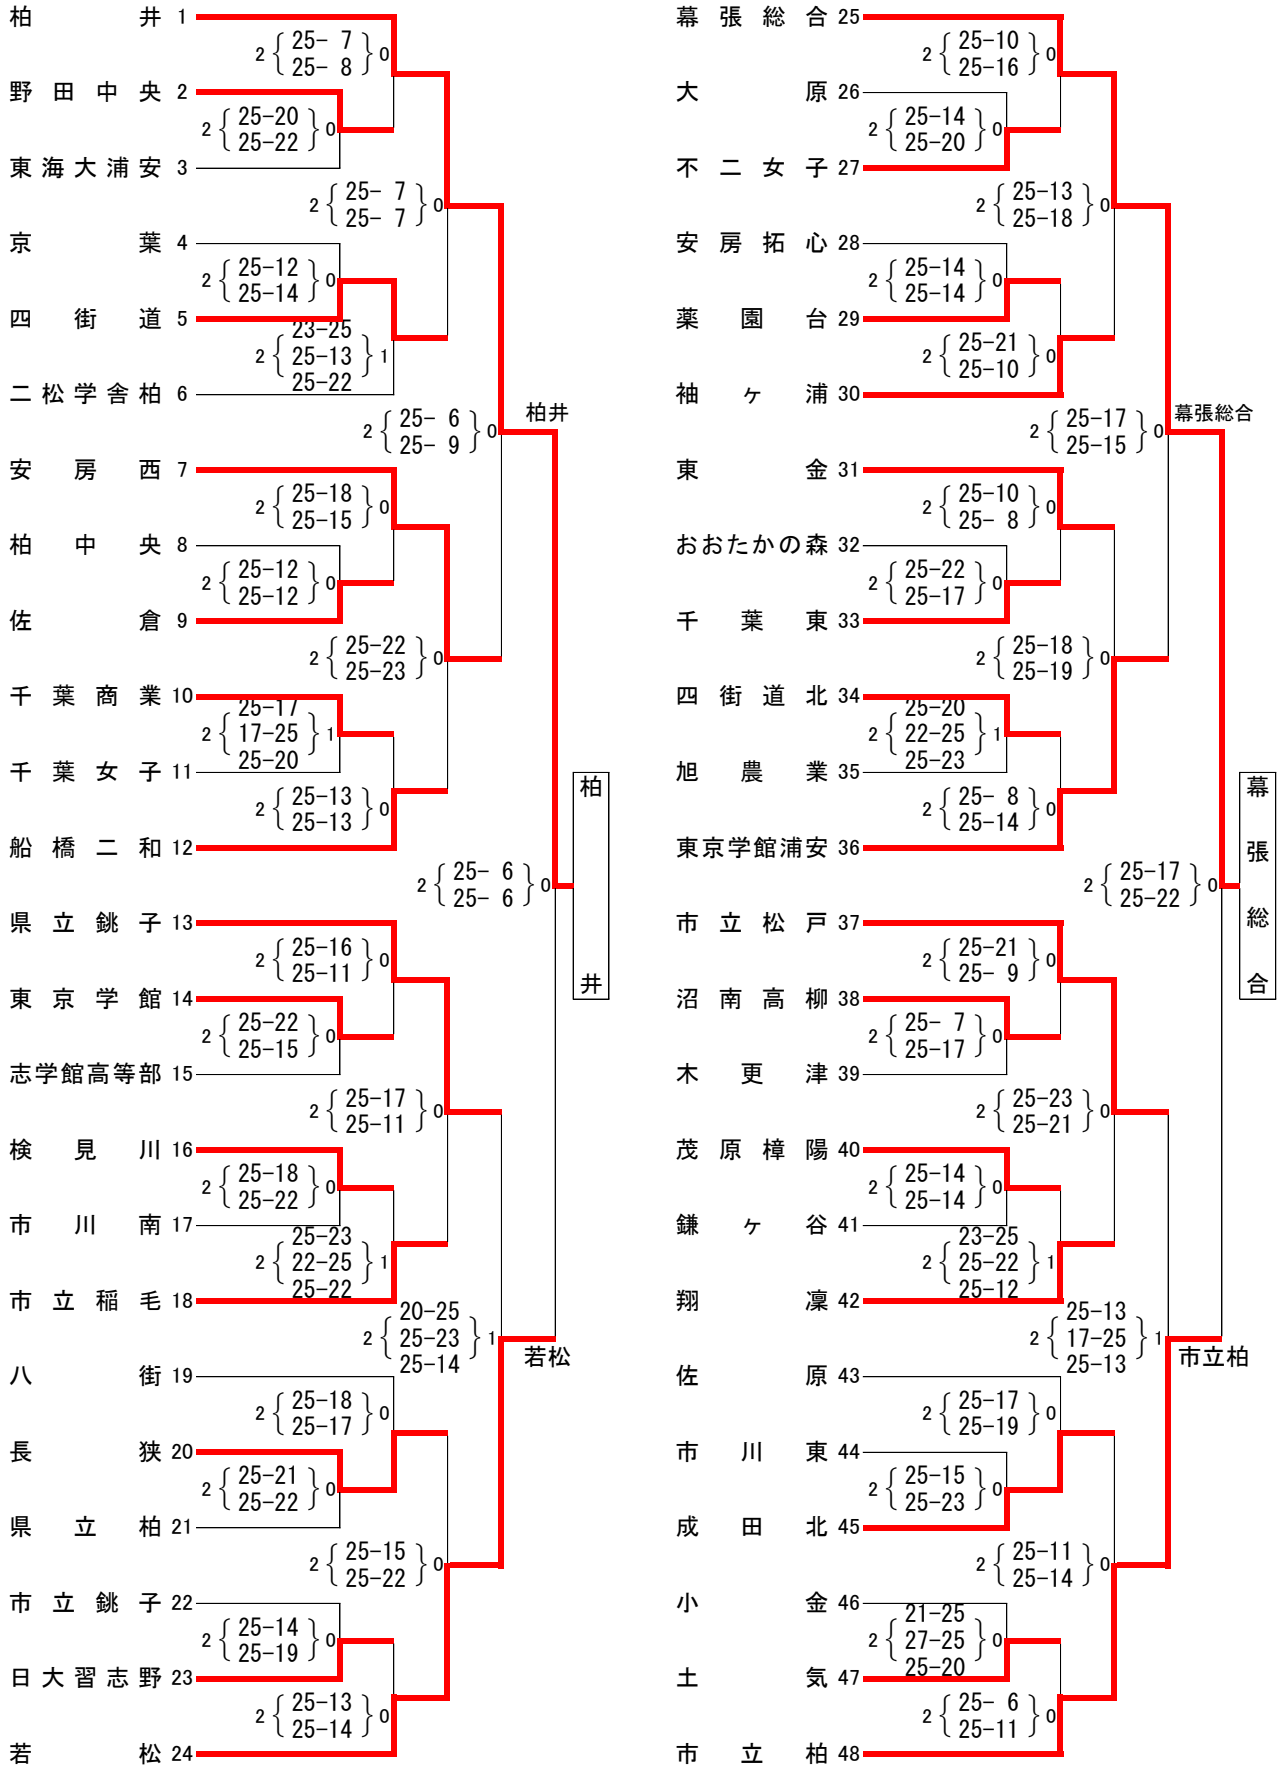

平成29年度千葉県高等学校総合体育大会バレーボール競技大会 女子No.1

- 女子 第1位高等学校 千葉県立柏井高等学校(2年振り5回目 15回目出場)
 第2位高等学校 船橋市立船橋高等学校(25回目出場)
 第3位高等学校 敬愛学園高等学校
 第4位高等学校 千葉県立幕張総合高等学校

$2 \left\{ \begin{matrix} 25-13 \\ 25-10 \end{matrix} \right\} 0$ 柏幕敬市
 $0 \left\{ \begin{matrix} 26-28 \\ 22-25 \end{matrix} \right\} 2$ 市立船橋
 $2 \left\{ \begin{matrix} 25-12 \\ 25-9 \end{matrix} \right\} 0$ 柏市
 敬幕市幕柏敬
 愛張立張愛
 学総船学学
 園合橋園合井園

$2 \left\{ \begin{matrix} 25-8 \\ 25-11 \end{matrix} \right\} 0$ 敬幕市幕柏敬
 $2 \left\{ \begin{matrix} 25-22 \\ 25-14 \end{matrix} \right\} 0$ 市立船橋
 $2 \left\{ \begin{matrix} 25-23 \\ 25-17 \end{matrix} \right\} 0$ 市立船橋
 敬幕市幕柏敬
 愛張立張愛
 学総船学学
 園合橋園合井園