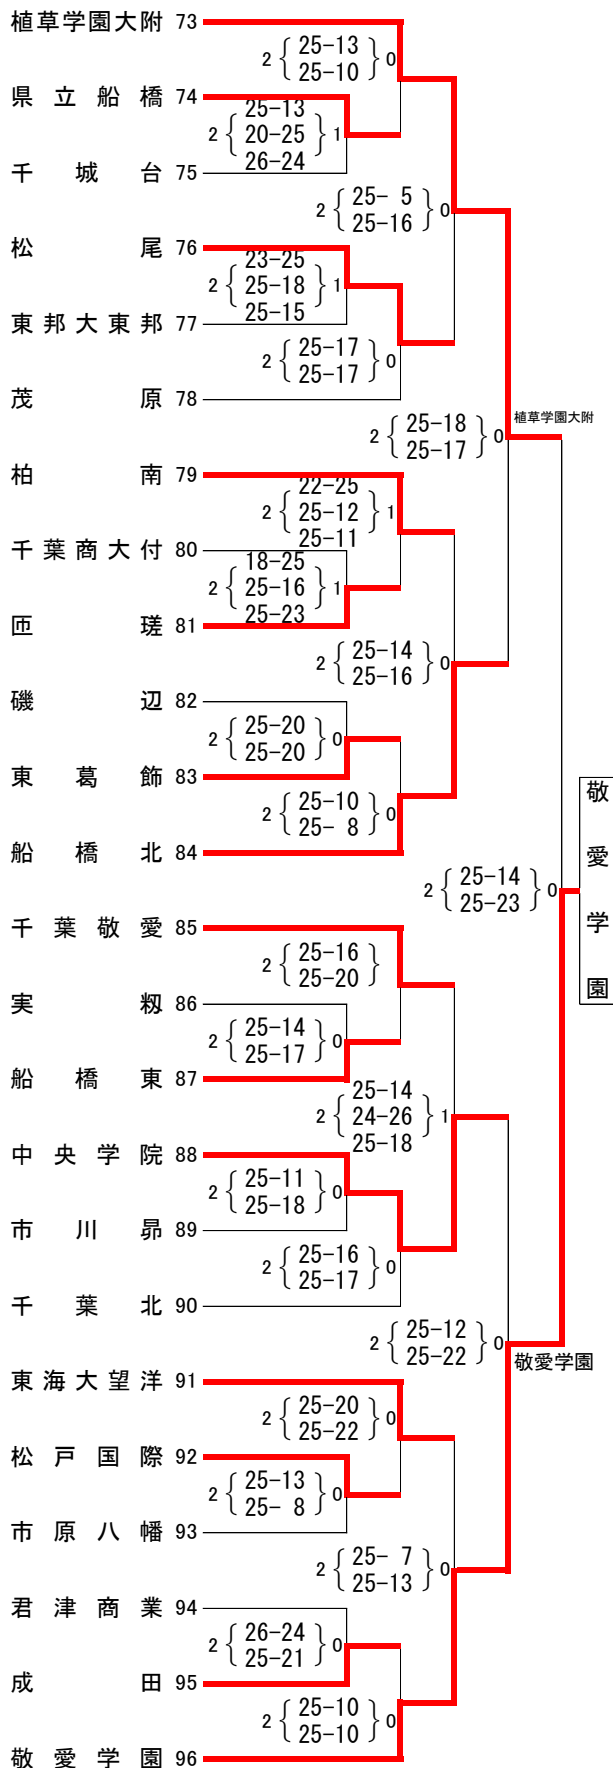

平成29年度千葉県高等学校総合体育大会バレーボール競技大会 女子No.1

- 女子 第1位高等学校 千葉県立柏井高等学校(2年振り5回目 15回目出場)
 第2位高等学校 船橋市立船橋高等学校(25回目出場)
 第3位高等学校 敬愛学園高等学校
 第4位高等学校 千葉県立幕張総合高等学校

$2 \left\{ \begin{matrix} 25-13 \\ 25-10 \end{matrix} \right\} 0$ 柏幕敬市
 $0 \left\{ \begin{matrix} 26-28 \\ 22-25 \end{matrix} \right\} 2$ 市立船橋
 $2 \left\{ \begin{matrix} 25-12 \\ 25-9 \end{matrix} \right\} 0$ 柏市
 敬幕市幕柏敬
 愛張立張愛
 学総船学学
 園合橋園合井園

$2 \left\{ \begin{matrix} 25-8 \\ 25-11 \end{matrix} \right\} 0$ 敬幕市幕柏敬
 $2 \left\{ \begin{matrix} 25-22 \\ 25-14 \end{matrix} \right\} 0$ 市立船橋
 $2 \left\{ \begin{matrix} 25-23 \\ 25-17 \end{matrix} \right\} 0$ 市立船橋
 敬幕市幕柏敬
 愛張立張愛
 学総船学学
 園合橋園合井園