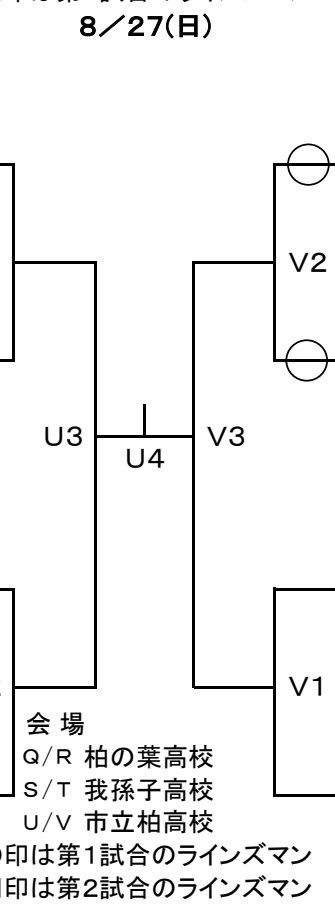

平成29年度千葉県高等学校一年生バレーボール大会
女子組合せ

Aブロック

- 市立船橋
- 県立松戸
- 船橋北東
- 千葉敬愛
- 千葉商大
- 柏中央
- 旭農川
- 市大富
- 翔東海大望
- 千葉商
- 白東浦
- 君千木
- 八幕張

8/27(日)

8/26(土)

Bブロック

- 植草学園大附
- 生浜・泉
- 千葉西
- 長生・北陵・樟陽
- 国府台女子
- 野田中央
- 八千代松
- 薬園台
- 市立銚子
- 八中央学
- 中袖ヶ
- 成田国
- 柏橋啓
- 船立
- 実流山
- 立柏

8/27(日)

8/26(土)

※ 試合結果について、各会場への問い合わせはご遠慮ください。
※ 試合結果速報は、下記のサイトにてご覧ください。
PCサイト www.chiba-hs-volleyball.com
携帯サイト <http://chiba-hs-volleyball.com/mobile/i.htm>

携帯二次元バーコード