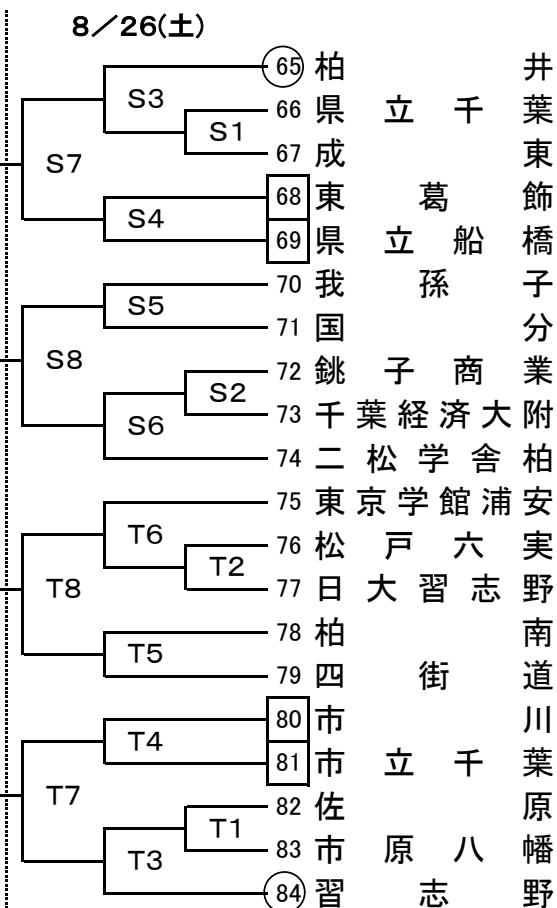

8/26(土)

※ 試合結果について、各会場への問い合わせはご遠慮ください。
※ 試合結果速報は、下記のサイトにてご覧ください。
PCサイト www.chiba-hs-volleyball.com
携帯サイト <http://chiba-hs-volleyball.com/mobile/i.htm>

携帯二次元バーコード