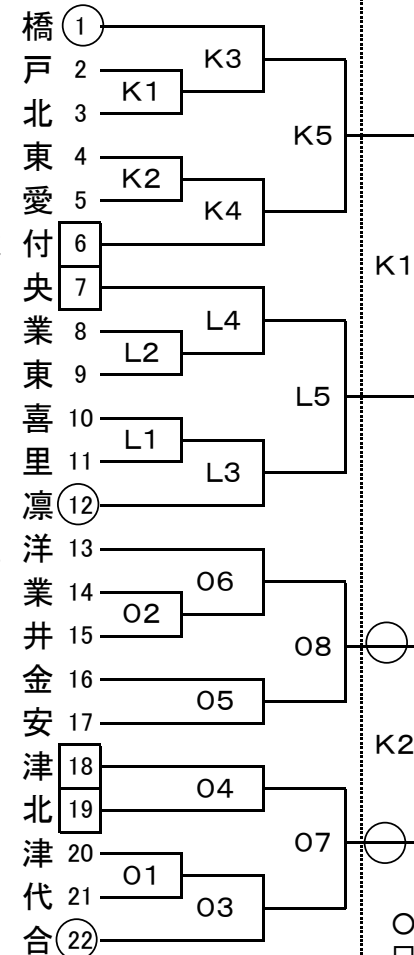

平成29年度千葉県高等学校一年生バレーボール大会
女子組合せ

Aブロック

- 市立船橋
- 県立松戸
- 船橋北東
- 千葉敬愛
- 千葉商大
- 柏中央
- 旭農川
- 市大富
- 翔東海大望
- 千葉商
- 白東浦
- 君千木
- 八幕張

8/27(日)

8/26(土)

Bブロック

- 植草学園大附
- 生浜・泉
- 千葉西
- 長生・北陵・樟陽
- 国府台女子
- 野田中央
- 八千代松
- 薬園台
- 市立銚子
- 八中央学
- 中袖ヶ
- 成田国
- 柏橋啓
- 船立
- 実流山
- 立柏