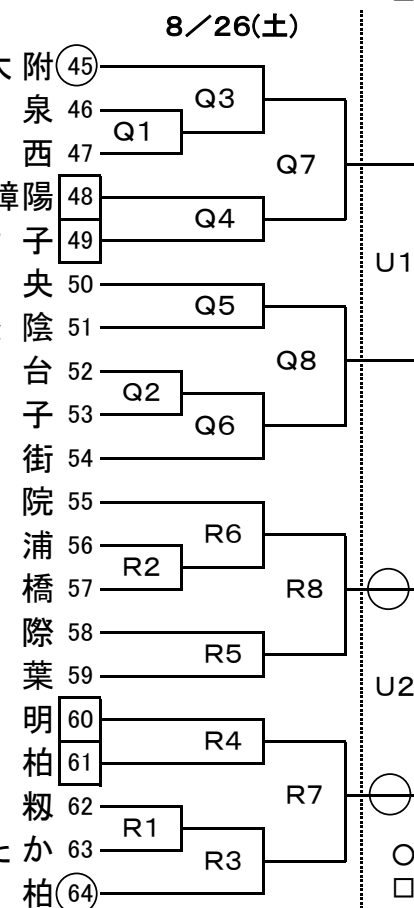

平成29年度千葉県高等学校一年生バレーボール大会
女子組合せ

Aブロック

- 市立船橋
- 県立松戸
- 船橋北東
- 千葉敬愛
- 千葉商大
- 柏中央
- 旭農川
- 市大富
- 翔東海大望
- 千葉商
- 白東浦
- 君千木
- 八幕張

8/27(日)

8/26(土)

Bブロック

- 植草学園大附
- 生浜・泉
- 千葉西
- 長生・北陵・樟陽
- 国府台女子
- 野田中央
- 八千代松
- 薬園台
- 市立銚子
- 八中央学
- 中袖ヶ
- 成田国
- 柏橋啓
- 船立
- 実流山
- 立柏