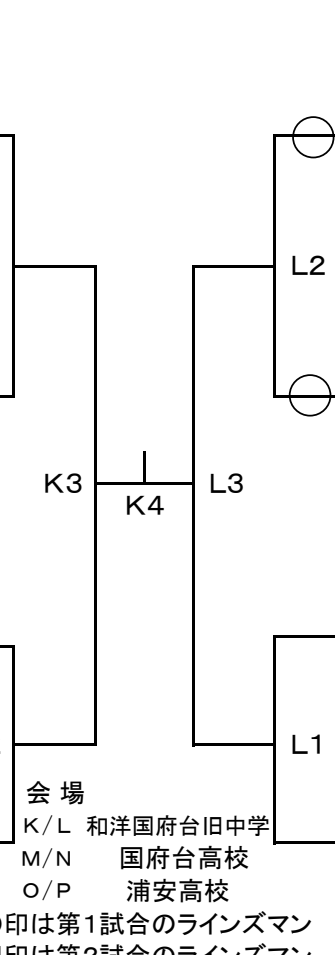

平成29年度千葉県高等学校一年生バレーボール大会
女子組合せ

Aブロック

- 市立船橋
- 県立松戸
- 船橋北東
- 千葉敬愛
- 千葉商大
- 柏中央
- 旭農川
- 市大富
- 翔東海大望
- 千葉商
- 白東浦
- 君千木
- 八幕張

8/27(日)

8/26(土)

Bブロック

- 植草学園大附
- 生浜・泉
- 千葉西
- 長生・北陵・樟陽
- 国府台女子
- 野田中央
- 八千代松
- 薬園台
- 市立銚子
- 八中央学
- 中袖ヶ
- 成田国
- 柏橋啓
- 船立
- 実流山
- 立柏