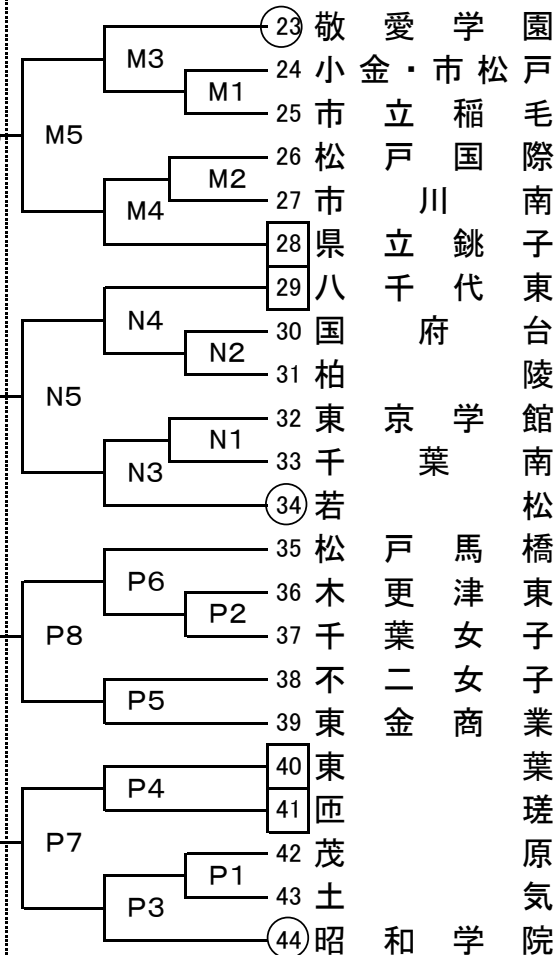

平成29年度千葉県高等学校一年生バレーボール大会
女子組合せ

Aブロック

- 市立船橋
- 県立松戸
- 船橋北東
- 千葉敬愛
- 千葉商大
- 柏中央
- 旭農川
- 市大富
- 翔東海大望
- 千葉商
- 白東浦
- 君千木
- 八幕張

8/27(日)

8/26(土)

Bブロック

- 植草学園大附
- 生浜・泉
- 千葉西
- 長生・北陵・樟陽
- 国府台女子
- 野田中央
- 八千代松
- 薬園台
- 市立銚子
- 八中央学
- 中袖ヶ
- 成田国
- 柏橋啓
- 船立
- 実流山
- 立柏