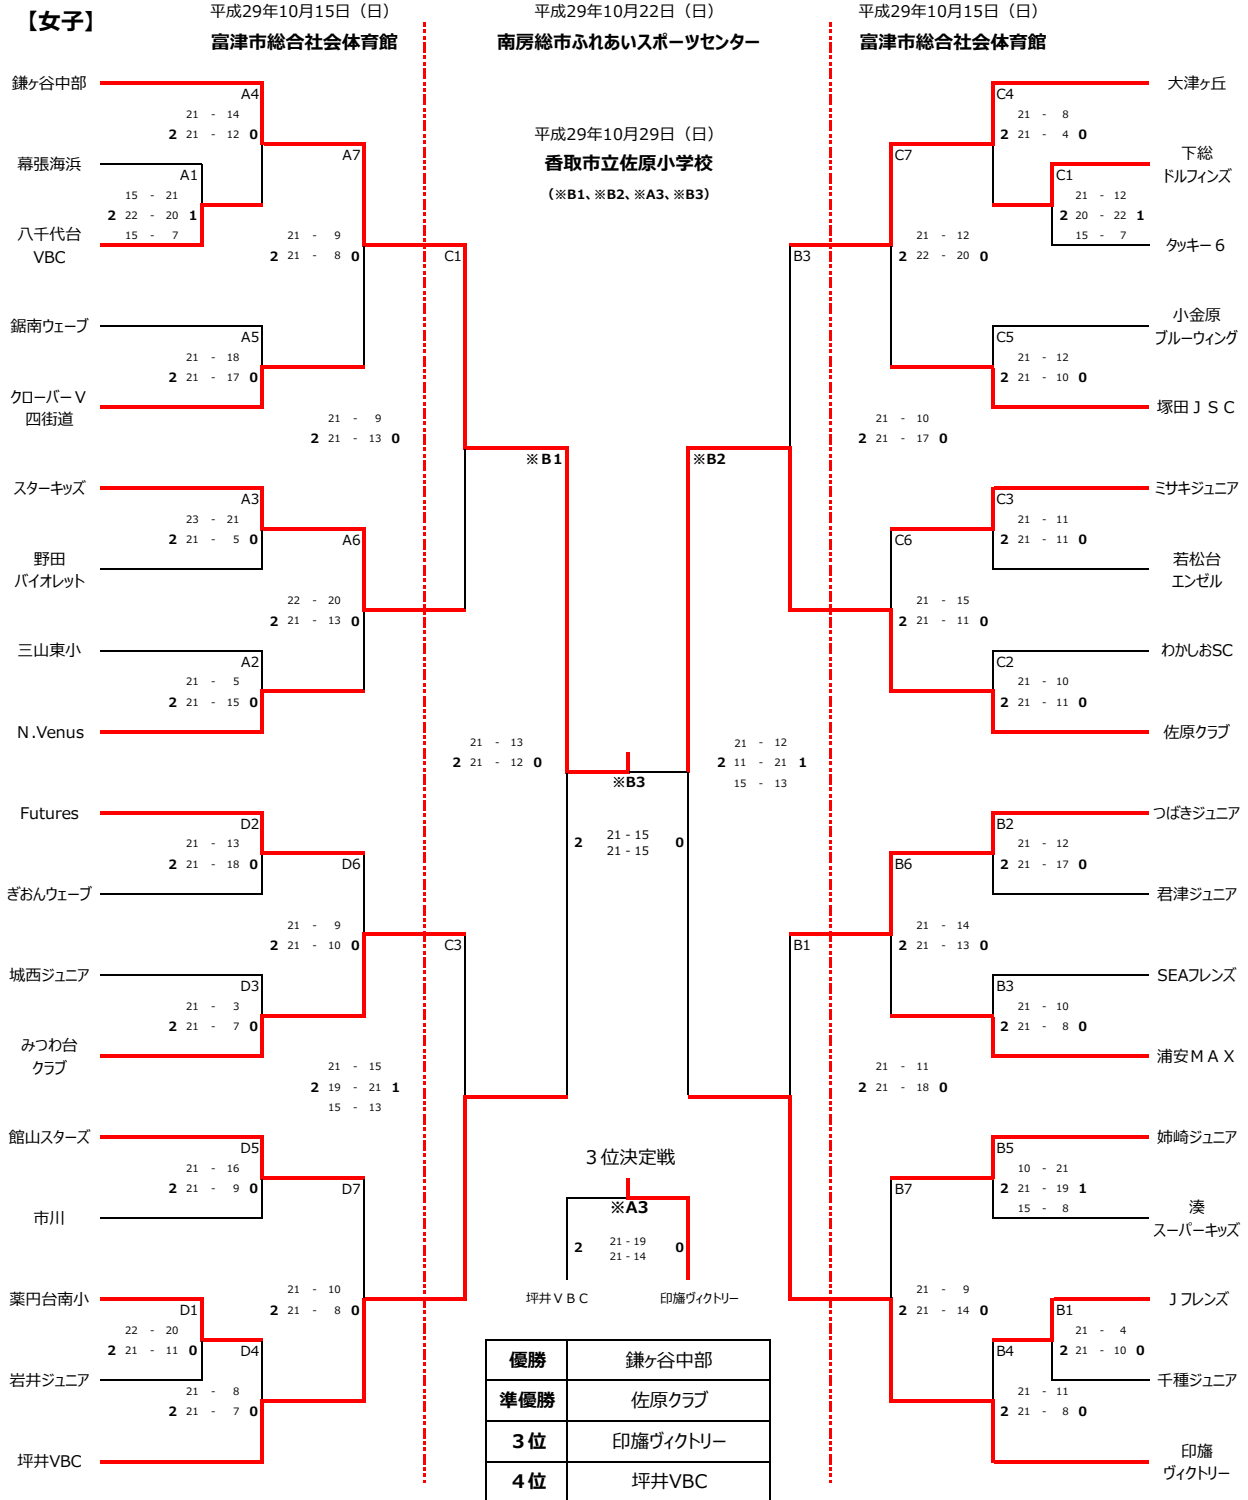

第33回関東小学生バレーボール大会千葉県大会組合せ

【女子県大会出場36チーム】

	北西支部	北東支部	南総支部	シードチーム
--	------	------	------	--------