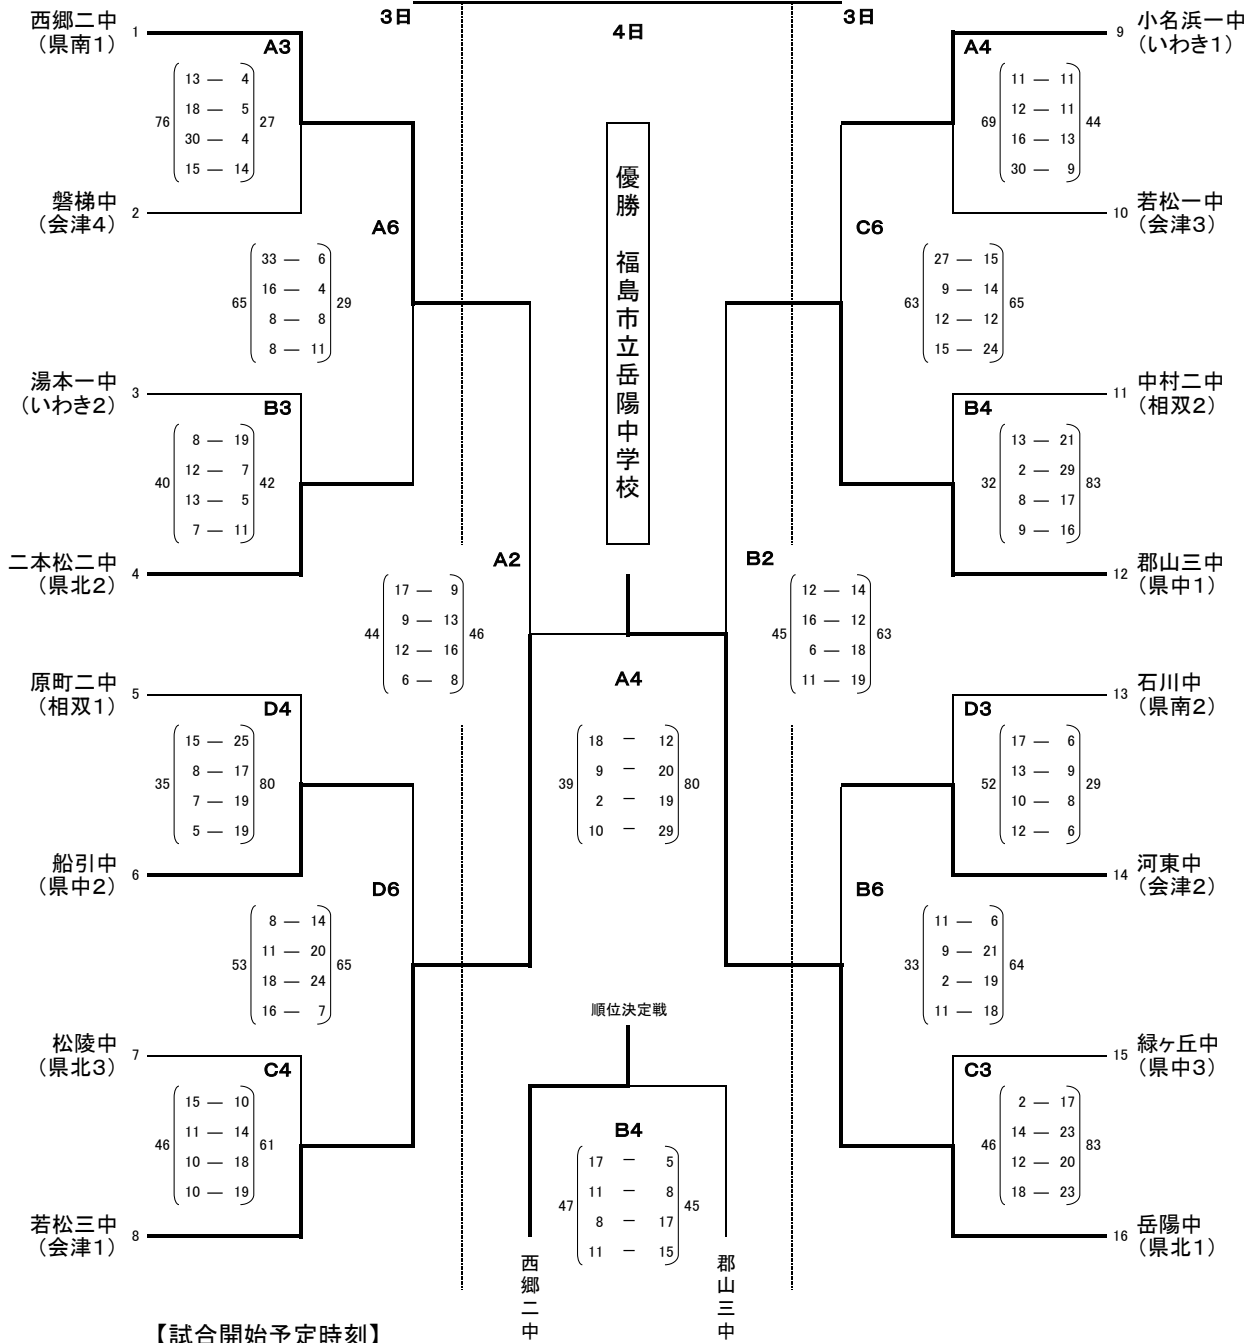

会場: あいづ総合体育館(A・B・C・D)

【試合開始予定時刻】

第1試合 9時00分～ 第2試合 10時20分～ 第3試合 11時40分 第4試合 13時00分～
第5試合 14時20分～ 第6試合 15時40分～

会場: あいづ総合体育館(A・B・C・D)

【試合開始予定時刻】

第1試合 9時00分～ 第2試合10時20分～ 第3試合11時40分 第4試合13時00分～
第5試合14時20分～ 第6試合15時40分～