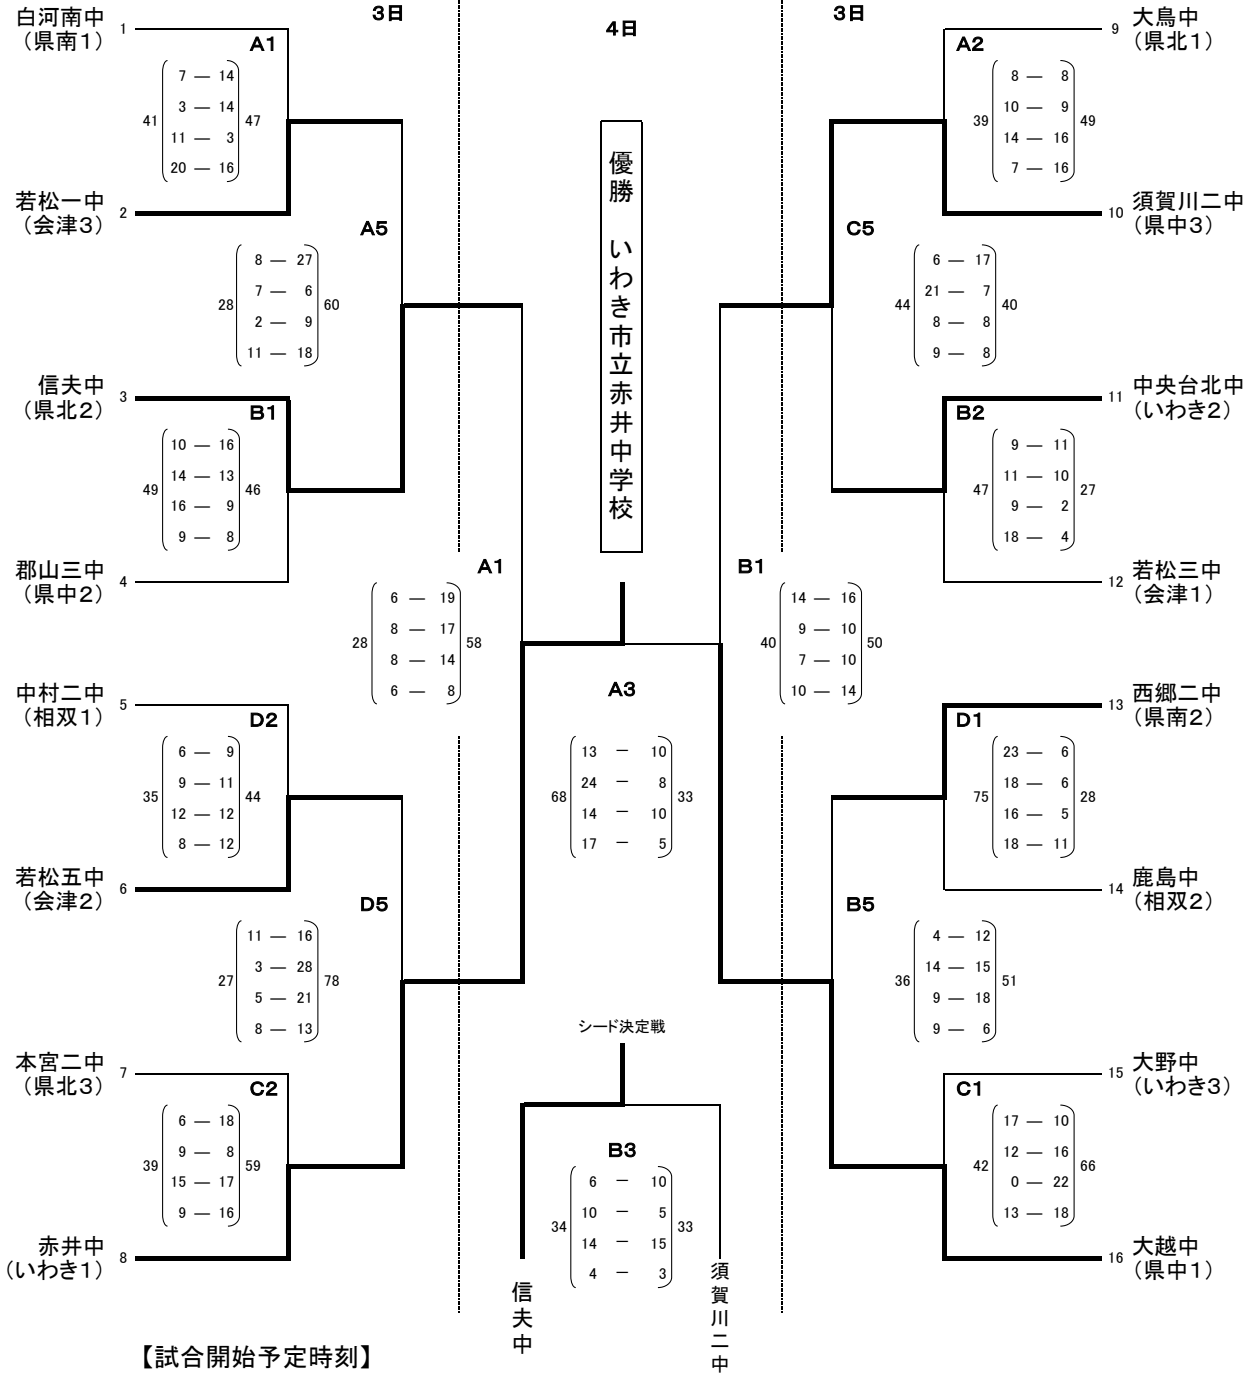

会場: あいづ総合体育館(A・B・C・D)

【試合開始予定時刻】

第1試合 9時00分～ 第2試合 10時20分～ 第3試合 11時40分 第4試合 13時00分～
第5試合 14時20分～ 第6試合 15時40分～

会場: あいづ総合体育館(A・B・C・D)

【試合開始予定時刻】

第1試合 9時00分～ 第2試合10時20分～ 第3試合11時40分 第4試合13時00分～
第5試合14時20分～ 第6試合15時40分～