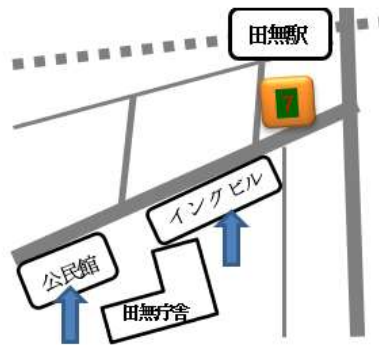

連絡先：リボンネットワーク事務局 〒202-0012 西東京市 3-6-2
☎042-425-6090 火曜日~金曜日 10:30~16:30
e-Mail @kch.biglobe.ne.jp
<http://www7b.biglobe.ne.jp/~ceproce/ribbon/index.html>

リボンネットワーク 体験会・勉強会実施場所一覧

《けやきサロン》

毎週金曜日
午前10:00~12:00

西東京市西原町 4-5-6
西武バス
グリーンハイツ下車
田44系統、境07系統、
(ひばりが丘、田無より)

《田無公民館体験会》

毎週水曜日
午前10:00~12:00

西東京市南町 5-6-11
田無駅徒歩3分

《にこにこ》

毎週木曜日
午後1:00~3:00

西東京市柳沢 2-2-6
伏見通り商店街内)
西武バス伏見通り下車3分
鷹22系統、鷹22系統
(保谷駅、
ひばりが丘駅より)

《ひばりヶ丘福祉会館》