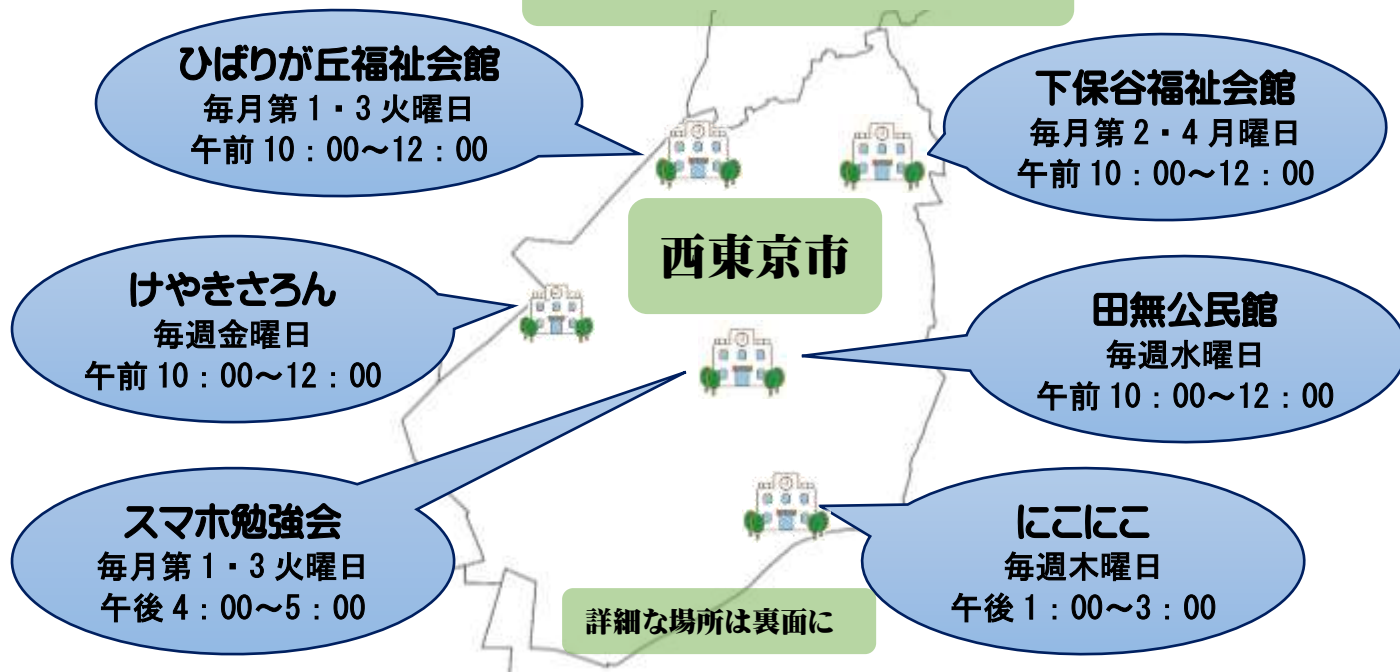

パソコン・スマホ タブレット端末

体験会

初心者大歓迎！ 楽しみながら IT とお友達に！

開催：リボンネットワーク

リボンネットワークって？

- ◇ パソコンやスマホ・タブレット端末に、ボランティアのメル士が毎日「お元気ですか」とメールを送り、それに返信していただくことで安否確認をしています。
- ◇ メールでの繋がりも良いけれど、実施に人と会って学びながら交流を深めたい。こんな目的の為に IT 普及をキーワードに体験会を開催して皆さんで楽しんでいきます。

体験会、勉強会の開催場所

注1：田無公民館体験会、スマホ勉強会の実施場所に変更になる場合があります。
下記のホームページを確認されるか、事務局にお問い合わせください。

- ◇ パソコンやスマホ・タブレットの初歩を楽しみながら学べます。
- ◇ メールとインターネットを学ばれる方はテキスト代500円です。
- ◇ メールとインターネットを卒業された方は、パソコンやスマホ・タブレットの初級を学べます、その際設備使用料として1回300円のご協力をお願いしています。
- ◇ 見学大歓迎です、ご賛同頂きましたらリボンネットワークに入会の上、続けてご参加ください。 入会費2000円(初回のみ) 年会費2500円
- ◇ パソコン・スマホなどは原則ご持参下さい。
- ◇ 混雑時のご質問は1回15分程度でお願いします。(別途有償の講座もあります 500円/30分)